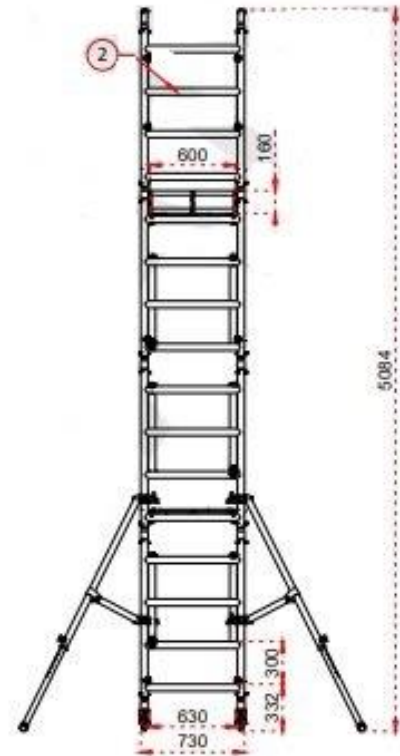

AMI-HAUTEUR.com

1	Ø50 x 1,7 mm
2	Ø50 x 1,8 mm
3	Plywood 12 mm
4	Ø45 x 1,5 mm

AMI-HAUTEUR.com

DESIGN ADI	ProTUBE 54 Tower Mini	
DESIGN MO	ST360M_(100)	