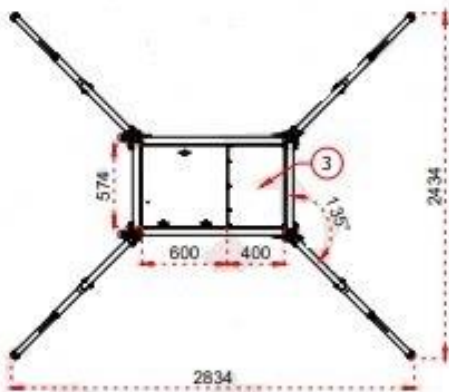

AMI-HAUTEUR.com

1	Ø50 x 1,7 mm
2	Ø50 x 1,8 mm
3	Plywood 12 mm
4	Ø45 x 1,5 mm

AMI-HAUTEUR.com

DESIGN ADI	ProTUBE 54 Tower Mini	
DESIGN MO	ST360M_(100)	