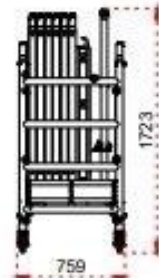

AMI-HAUTEUR.com

1	Ø50 x 1,7 mm
2	Ø50 x 1,8 mm
3	Plywood 12 mm
4	Ø45 x 1,5 mm

AMI-HAUTEUR.com

DESIGN ADI	ProTUBE 54 Tower Mini	
DESIGN MO	ST360M_(100)	