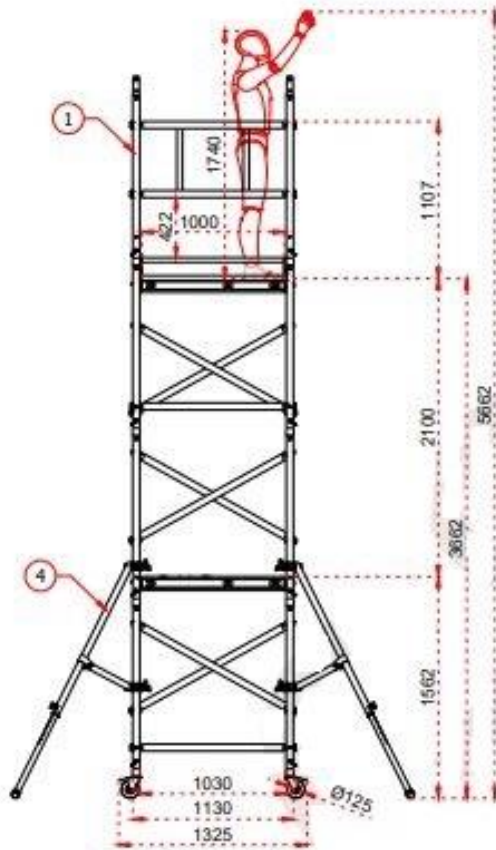

AMI-HAUTEUR.com

1	Ø50 x 1,7 mm
2	Ø50 x 1,8 mm
3	Plywood 12 mm
4	Ø45 x 1,5 mm

AMI-HAUTEUR.com

DESIGN ADI	ProTUBE 54 Tower Mini	
DESIGN MO	ST360M_(100)	