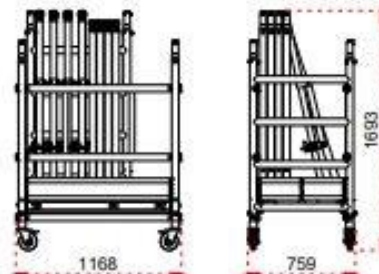

AMI-HAUTEUR.com

1	Ø50 x 1,7 mm
2	Ø50 x 1,8 mm
3	Plywood 12 mm
4	Ø45 x 1,5 mm

AMI-HAUTEUR.com

Linea ACS  
ProTube Solo Tower Mini  
Linea NO  
ST240M (100)