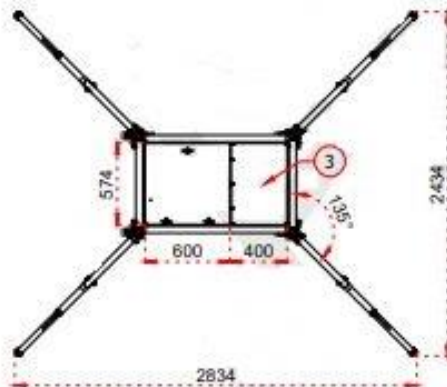

AMI-HAUTEUR.com

1	Ø50 x 1,7 mm
2	Ø50 x 1,8 mm
3	Plywood 12 mm
4	Ø45 x 1,5 mm

AMI-HAUTEUR.com

Linea ACS  
ProTube Solo Tower Mini  
Linea NO  
ST240M (100)