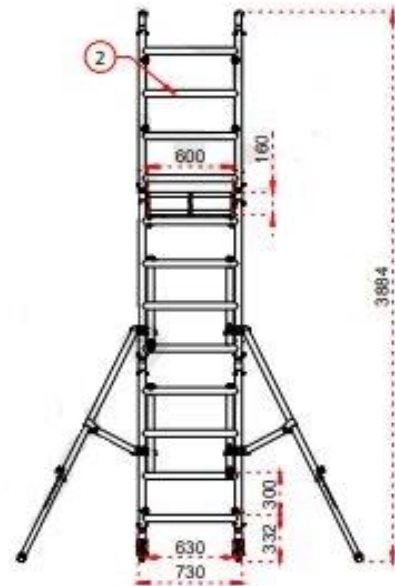

AMI-HAUTEUR.com

1	Ø50 x 1,7 mm
2	Ø50 x 1,8 mm
3	Plywood 12 mm
4	Ø45 x 1,5 mm

AMI-HAUTEUR.com

Linea ACS  
ProTube Solo Tower Mini  
Linea NO  
ST240M (100)