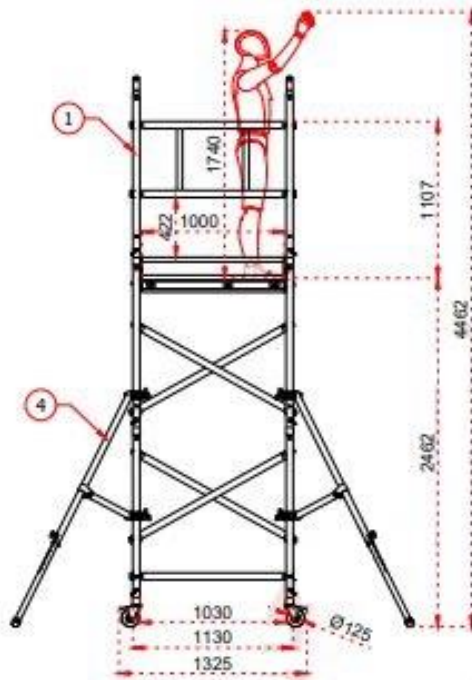

AMI-HAUTEUR.com

1	Ø50 x 1,7 mm
2	Ø50 x 1,8 mm
3	Plywood 12 mm
4	Ø45 x 1,5 mm

AMI-HAUTEUR.com

Linea ACS  
ProTube Solo Tower Mini  
Linea NO  
ST240M (100)