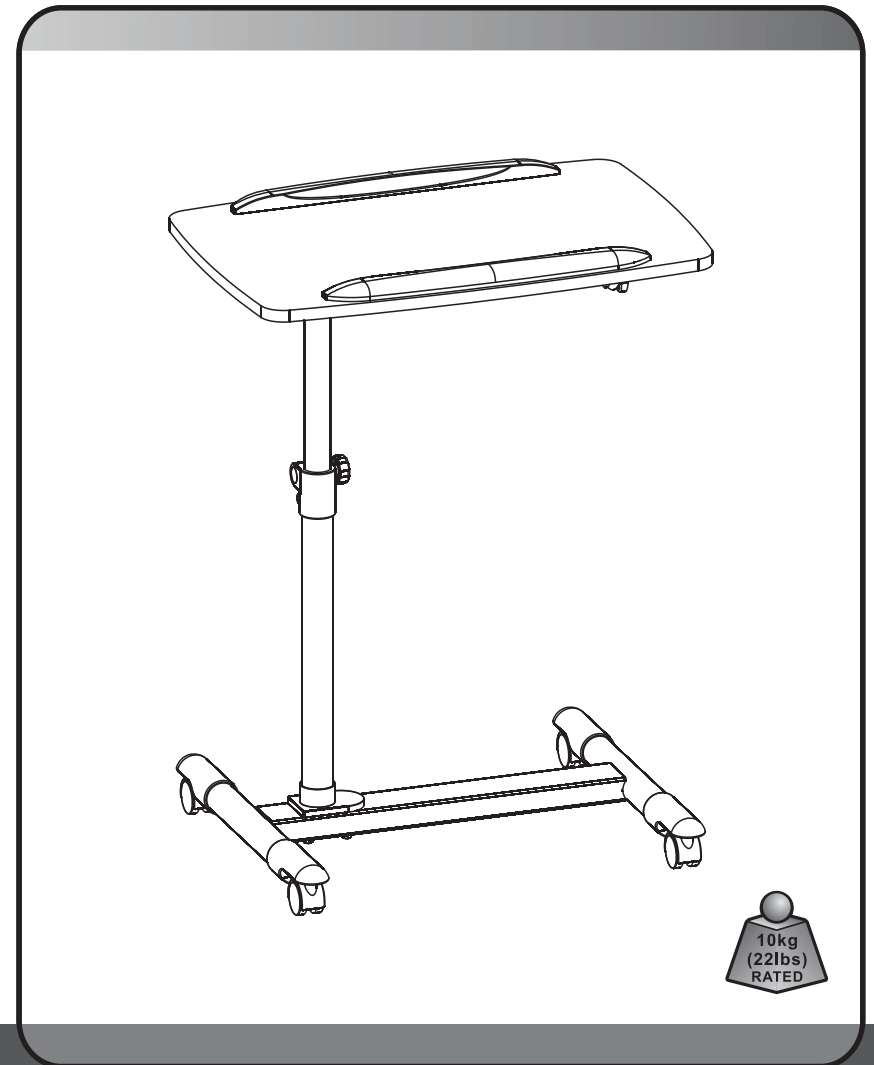

mi MOUNT-IT!

MI-7946

PC TROLLEY

ASSEMBLY INSTRUCTIONS

A1x4 	A2x1 	A3x4 	A4x4
A5x4 	A6x8 	A7x1 	A8x1
G1x2 	G2x1 	G3x1 	G4x1
G5x2 	G6x2 	G7x1 	G8x1