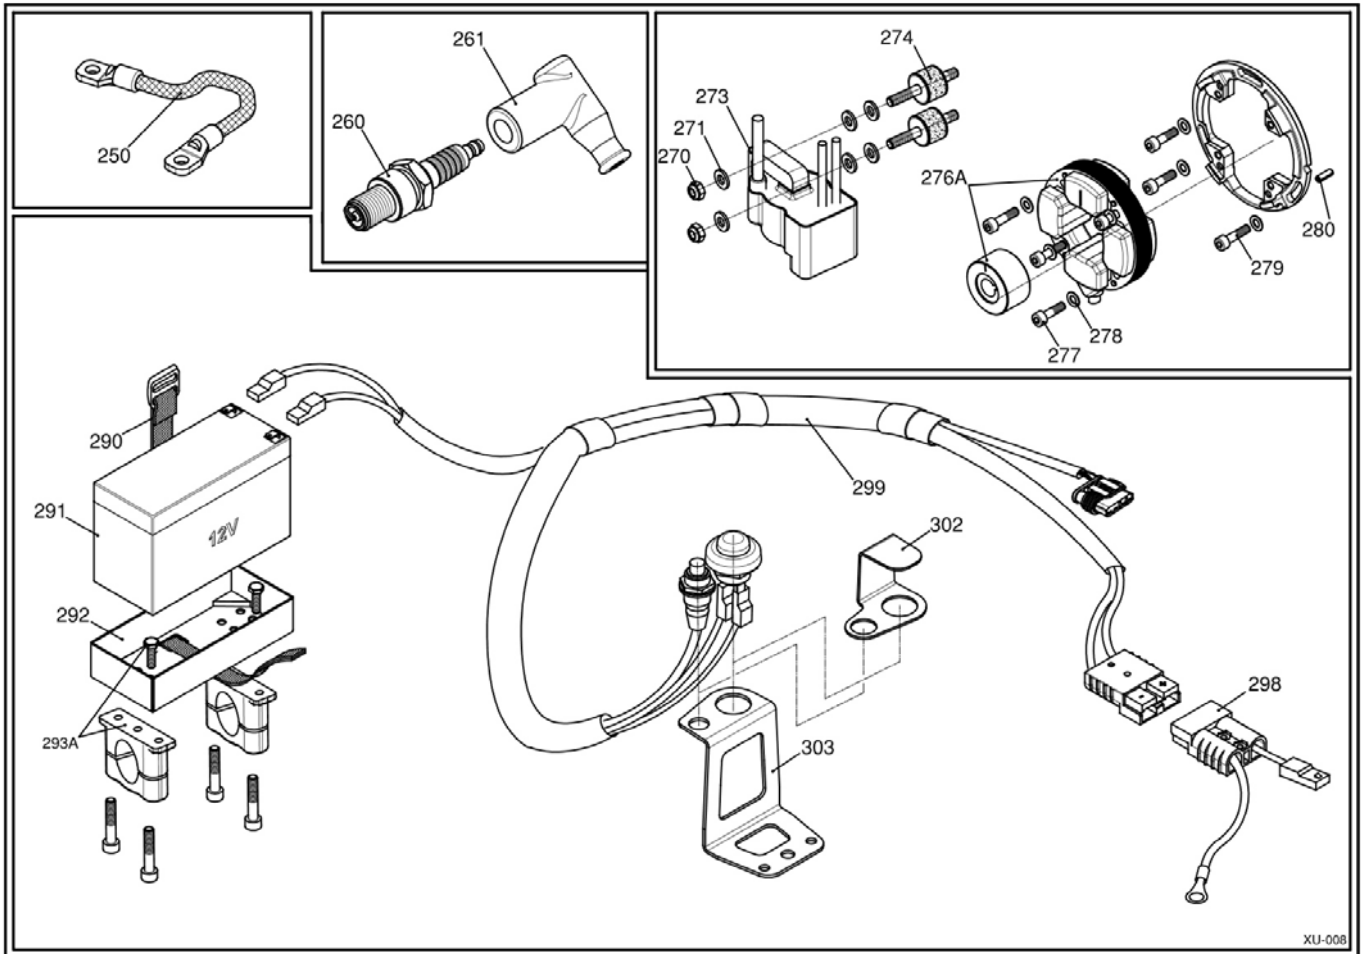

IMPIANTO ELETTRICO

XU-008

RICAMBI / SPARES

POS	COD	DESCR
250	B-35805-A	COIL GROUND CABLE
260	10561-A	SPARK PLUG NGK BR10EG
261	10544	PVL SPARK BLACK CAP X30
270	00378-K	20 SELF LOCKING NUTS KIT M6
271	00302-K	KIT 20 WASHERS M6
273	X30125933L1	
274	B-35810-A	COIL DAMPENER
276A	X30125953	SELETTRA IGNITION X30 '16
277	00032-K	KIT OF 20 SCREWS TCCE 5x20
278	00301-K	KIT 20 WASHERS M5
279	00037-K	20 SCREWS KIT TCCE 5X18
290	A-60904A	BATTERY FIXING BELT
292	X30125905	BATTERY SUPPORT
293A	A-60907A-C	SUPP. BATT. CLAMP 30mm W/SCREWS
293A	A-60908A-C	SUPP. BATT. CLAMP 32mm W/SCREWS
298	IFE-05401D	STARTER MOTOR CABLE
299	IFE-05003A	CABLES HARNESS DIG. S
302	IFI-70100	SECURITY BRACKET
303	IFI-70000	BUTTONS BRACKET KF/X30