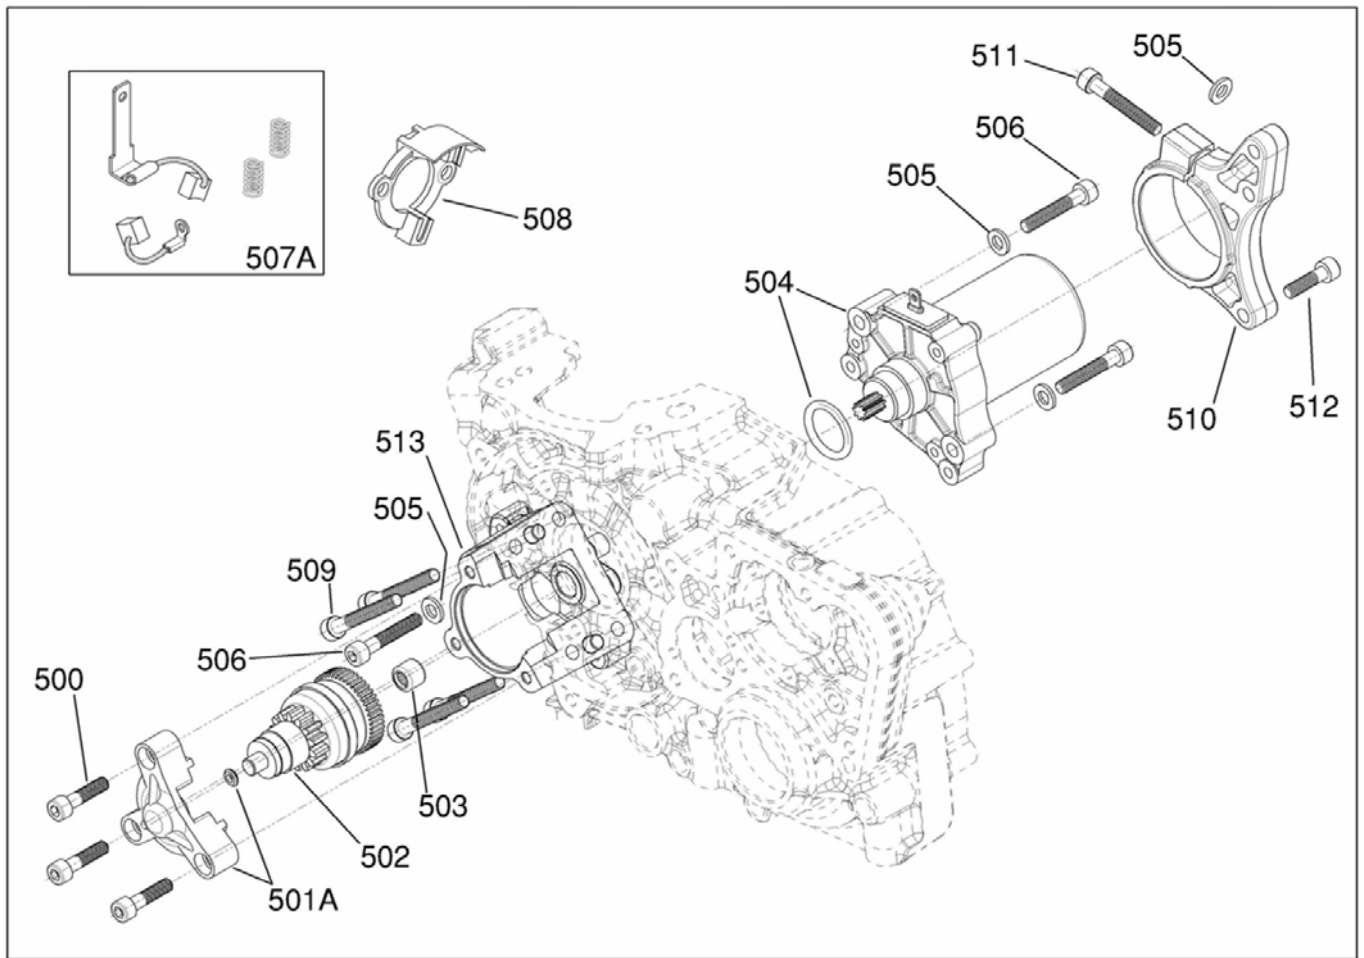

ELECTRIC STARTER GROUP

KT-005

RICAMBI / SPARES

POS	COD	DESCR
500	00045-K	KIT 20 SOCKET H. SCREWS M6X25
501A	IFE-60100-K	BENDIX SUPPORT REEDSTER '08
502	A-120855B	BENDIX X30 SHIFTER
503	A-60865	ROLLER CAGE TaG
504	A-120850B-C	STARTER TaG X30 SHIFTER
505	00302-K	KIT 20 WASHERS M6
506	00047-K	KIT OF 20 ALLEN SCREWS 6x35
507A	A-60852A-C	STARTER BRUSHES KIT
508	A-120852	BRUSHES SUPPORT
509	00050-K	KIT OF 20 ALLEN SCREWS 6x50
510	A-125863-C	STARTER SUPPL. SUPPORT
511	00048-K	KIT OF 20 ALLEN SCREWS 6x40
512	00044-K	KIT 20 ALLEN SCR. CYL. H. 6x20
513	IZE-50040	STARTER SUPPORT X30-SHIFTER