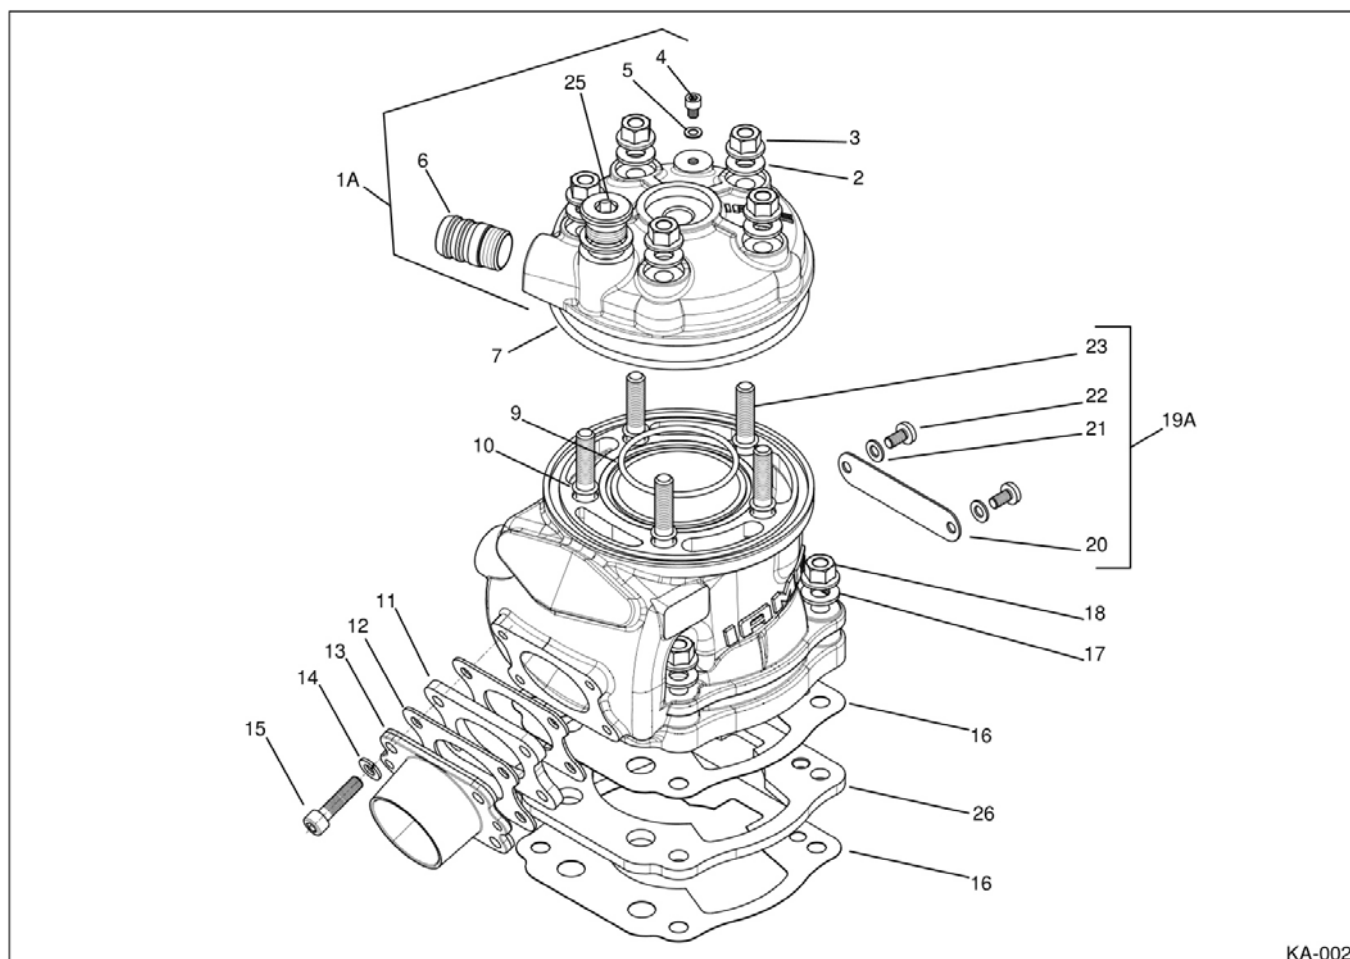

HEAD AND CYLINDER

KA-002

RICAMBI / SPARES

POS	COD	DESCR
001A	TZA-40100-C	COMPL. CYLINDER HEAD KZ-175cc
002	00303-K	KIT OF 20 WASHERS M8
003	00363-K	KIT 20 FLANGE NUTS M8
003	TZA-20201	CYLINDER STUDBOLT M8x56
004	00066-K	KIT 20 SOCKET H. SCREWS M6X12
005	00345	M6 WASHER
006	IFA-40500	WATER PIPE FITTING
007	IFA-40300	OUT HEAD GASKET OR REEDS. / KZ
009	TZA-90000	HEAD GASKET INT. OR
010	B-25825	OR STUD-BOLT
011	IFH-20500	EXHAUST SPACER REEDST./KZ
012	IFA-20500	EXHAUST PIPE GASKET REEDST/KZ
013	IFH-02000	EXHAUST PIPE FITTING REEDS./KZ
014	00331-K	KIT 20 EXHAUST WASHERS M6
015	00045-K	KIT 20 SOCKET H. SCREWS M6X25
016	TZB-10400-0.2	BASE CYL. GASKET 0.2 KZ-175cc
016	TZB-10400-0.4	BASE CYL. GASKET 0.4 KZ-175cc
017	00303-K	KIT OF 20 WASHERS M8
018	IFA-20300	CYL. UNDERSIZE NUT REEDST./KZ
019A	TZA-01000A	CYLINDER X30 SUPER SHIFTER
020	IZB-40500	SHIFTER ENGINE PLATE
021	00301-K	KIT 20 WASHERS M5
022	00257-K	20 SCREWS KIT M5x10
023	IFA-20200	STUDBOLT M8x51
025	IFA-90000	PLUG TCH4M M18x1.5
026	TZB-10500	CYL. BASE 5mm SPACER