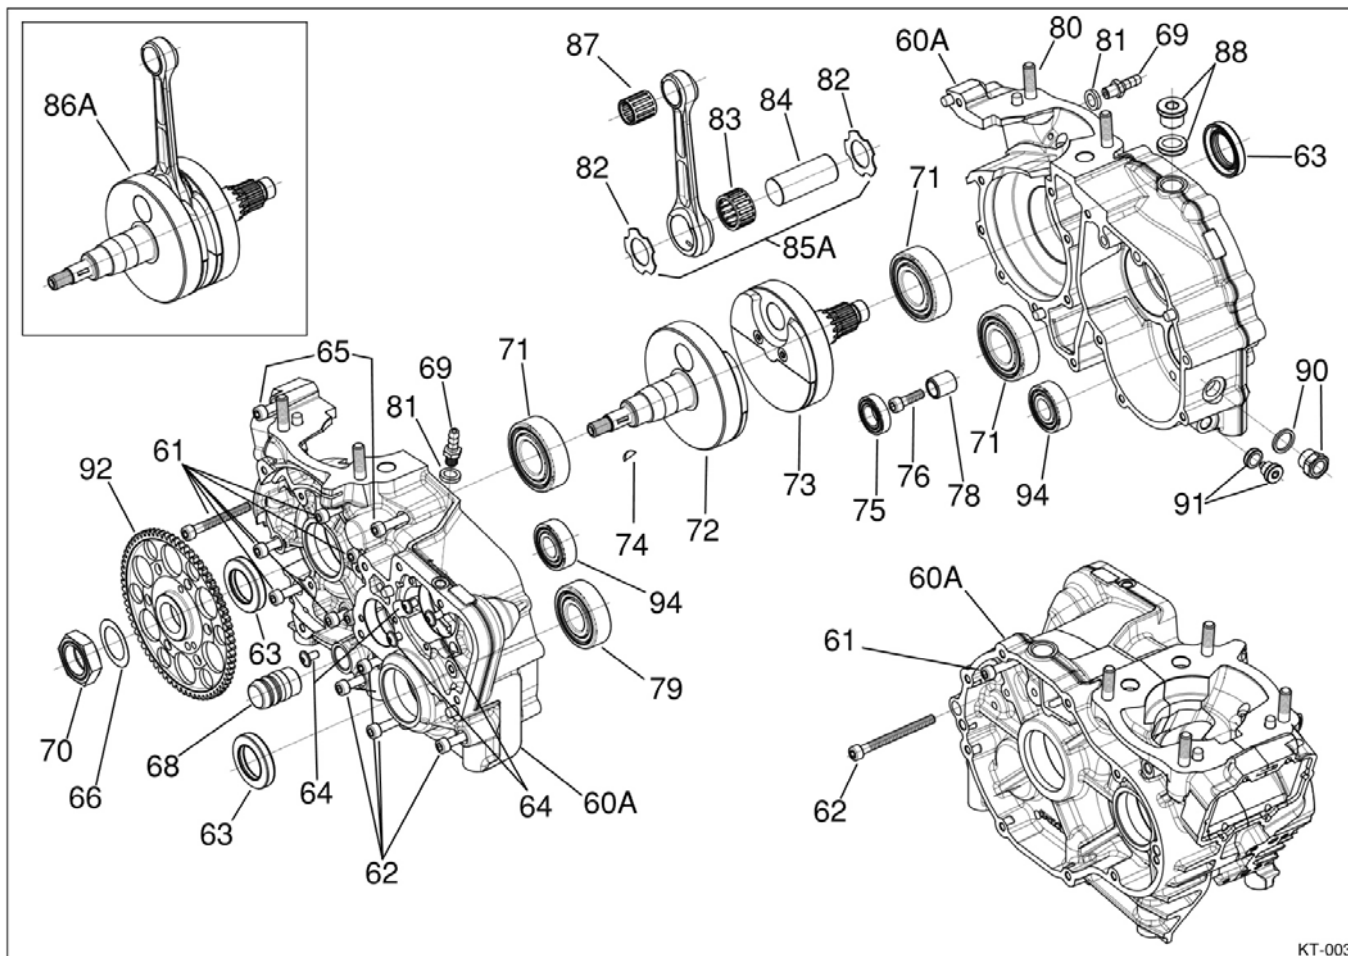

CRANKCASE & CRANKSHAFT

KT-003

RICAMBI / SPARES

POS	COD	DESCR
091	IZF-90505	MAGNETIC PLUG TCEM M10x1
092	IZI-30042	STARTER GEAR X30 SH/S.SH '15
094	IMB-20100	BEARING 6202 T1XC4
095	35398	ROLLER BEARING 6205 BC1-1442B