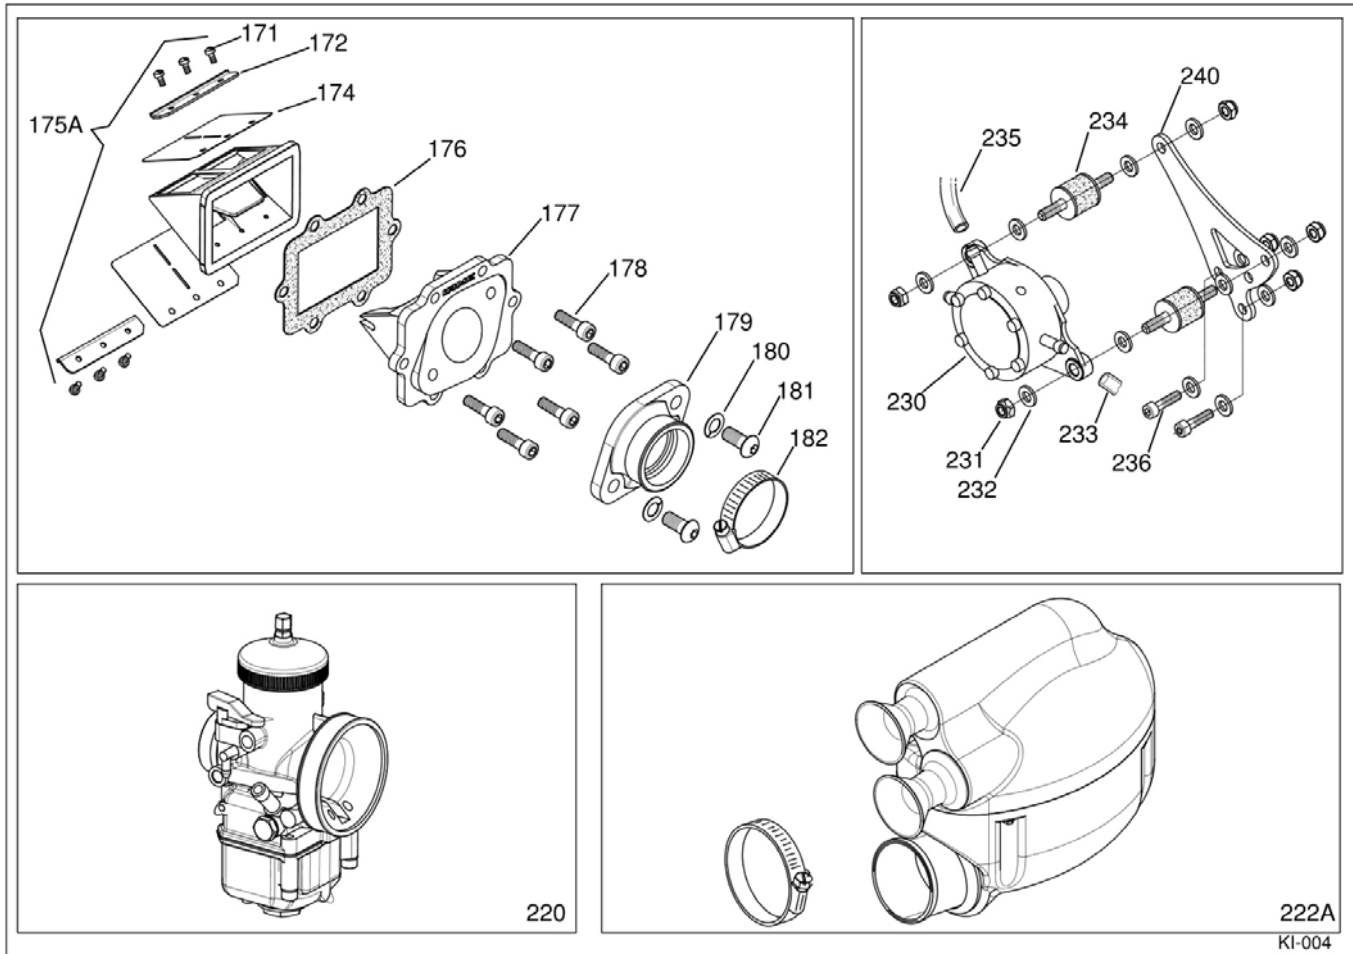

AMMISSIONE

RICAMBI / SPARES

POS	COD	DESCR
171	10380	REEDS SCREW
172	IZG-20200	REED PETALS LOCKING PLATE
174	TZG-20300-C	KIT CARBON REED PETALS 175cc
175A	TZG-02000	REED VALVE ASSEMBLY
176	IZB-41100	CONVEYOR GASKET KZ
177	TZB-41000	CONVEYOR
178	00044-K	KIT 20 ALLEN SCR. CYL. H. 6x20
179	IZG-30900	CARB. MANIFOLD VHSB36
180	00321-K	20 UNDULATED WASHERS KIT
181	00269-K	20 SCREWS KIT TBEI M8x16
182	IFG-31100	CLAMP REEDSTER/XTR
220	IZG-00100	CARBURETOR VHSB 36 RD
230	IZG-90001	FUEL PUMP MIKUNI
231	00378-K	20 SELF LOCKING NUTS KIT M6
232	00302-K	KIT 20 WASHERS M6
233	A-61810-A	PRESSURE FITT. TUBE 20cm
234	IFG-40800	DAMPENER REEDSTER/XTR/MINI
236	00047-K	KIT OF 20 ALLEN SCREWS 6x35
240	IZG-40801	FUEL PUMP SUPPORT PLATE MIKUNI