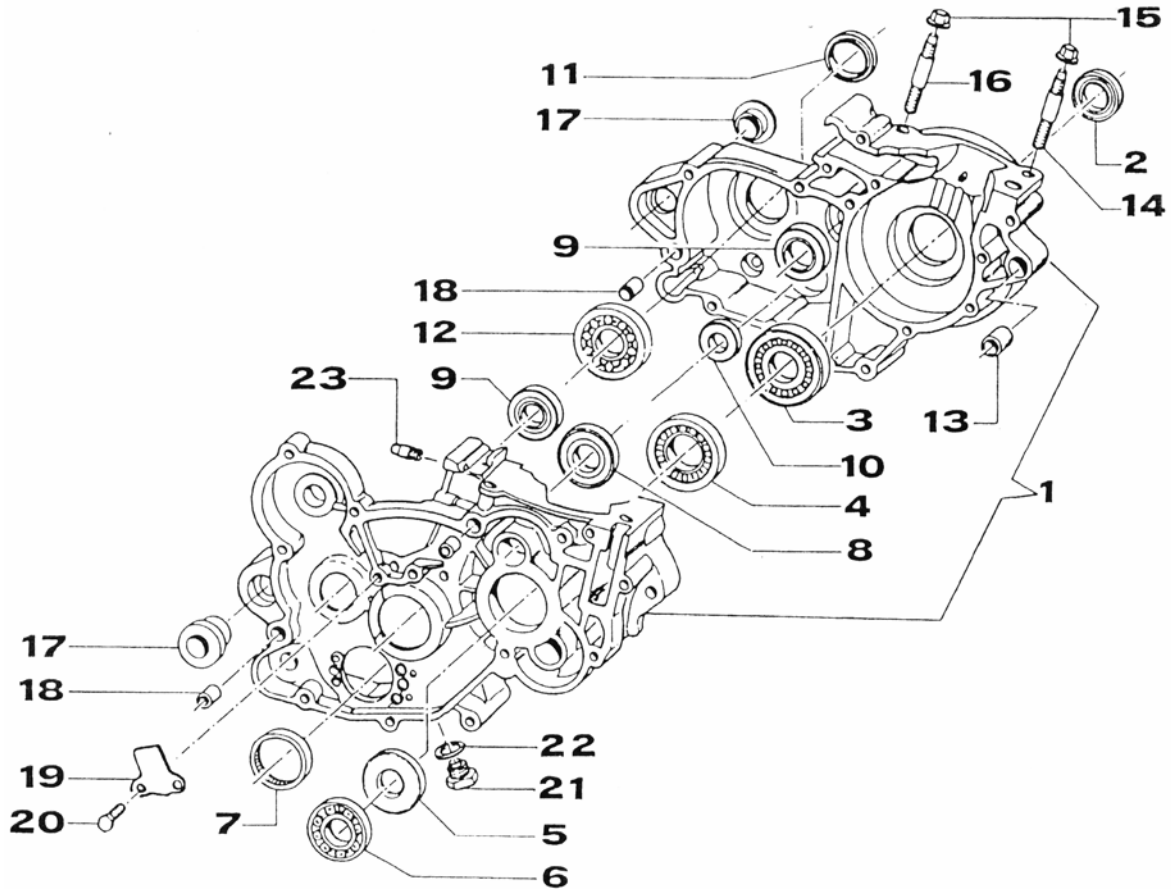

MOTO Exploded Views

TM

1	01023	8	22031	16	49476	23	05107
	01022	9	28026	17	49474	24	26039
2	21017	10	19045	18	49633	25	05500
3	06011	11	04006	19	49706		05501
4	49487	12	28039	20	49703		05502
5	02020	13	49701	21	49500		05503
6	12003	14	26041	22	13017	26	19009
7	12004					27	05611

- 1 18161 PISTON 125 cc MOD.'97 / '98 / '99
- 2 18069 **10** 10151
- 3 18162 10152
- 4 18063 10153
- 5 18068 PISTON 125 cc MOD. 2000
- 6 17071 **10** 10161
- 7 49010 10162
- 8 40303 10163
- 9 40203

- 11 11053
- 12 19033
- 13 09005
- 14 09007

TM

TM

1	30191	9	04005
2	05511	10	49487
3	30188	11	49481
4	5512	12	49104
5	30194	13	49484
6	49300	14	49467
7	49103	15	49563
8	49485		

1	25099	6	19020	11	35043	16	25000
2	35012	7	19021	12	48003	17	35020
3	35019	8	16035	13	40402	18	35020
4	35015	9	49053.01	14	19013	19	35020
5	26001	10	49211	15	21005	20	48002
							49200
							40409

TM

TM

1	30170	7	19041	13	26043	20	26023
2	04000	8	03011	14	49029	21	49440
3	03003	9	03009	15	49640	22 23	49301
4	03004	10	03012	16	49027		49104
5	04001	11	04003	17	26032		49008
6	03001	12	03010	18			
				19	26044		