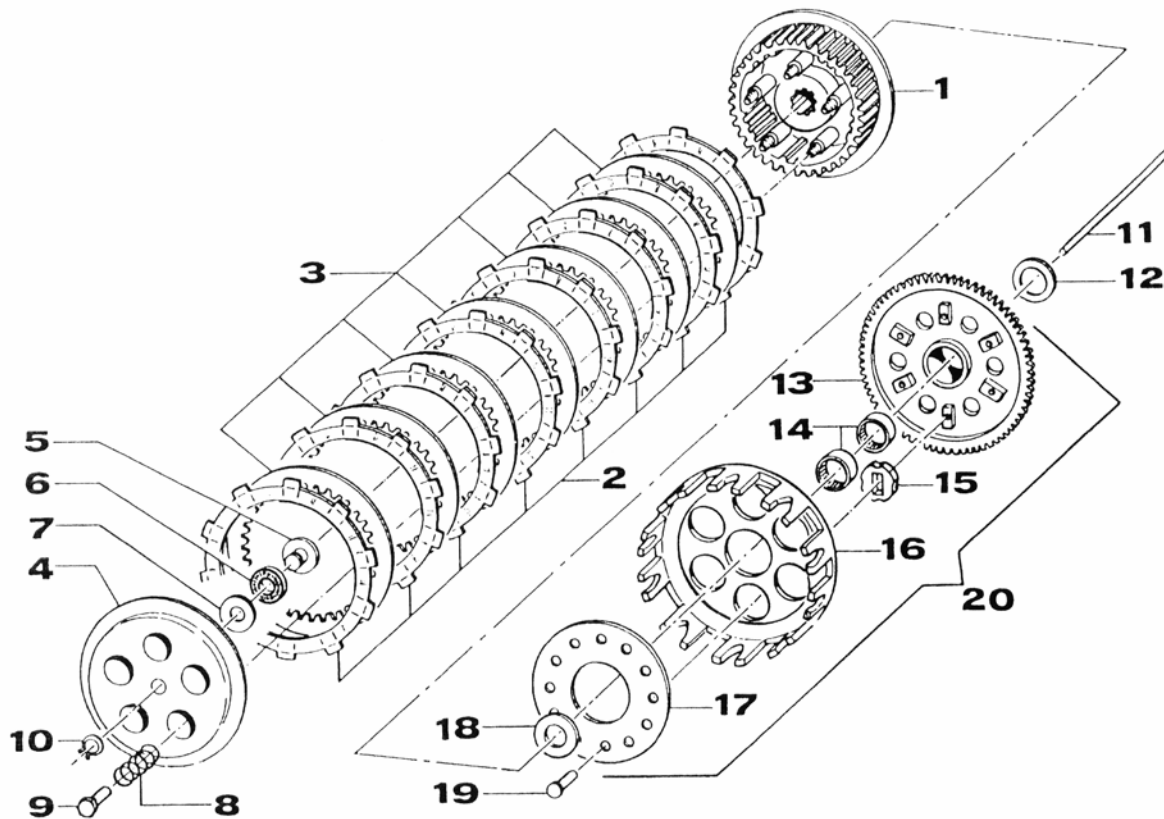

MOTO Exploded Views

TM

1	01023	8	22031	16	49476	23	05107
	01022	9	28026	17	49474	24	26039
2	21017	10	19045	18	49633	25	05500
3	06011	11	04006	19	49706		05501
4	49487	12	28039	20	49703		05502
5	02020	13	49701	21	49500		05503
6	12003	14	26041	22	13017	26	19009
7	12004					27	05611

- 1 18161 PISTON 125 cc MOD.'97 / '98 / '99
- 2 18069 **10** 10151
- 3 18162 10152
- 4 18063 10153
- 5 18068 PISTON 125 cc MOD. 2000
- 6 17071 **10** 10161
- 7 49010 10162
- 8 40303 10163
- 9 40203

- 11 11053
- 12 19033
- 13 09005
- 14 09007

TM

TM

1	30191	9	04005
2	05511	10	49487
3	30188	11	49481
4	5512	12	49104
5	30194	13	49484
6	49300	14	49467
7	49103	15	49563
8	49485		

1	25099	6	19020	11	35043	16	25000
2	35012	7	19021	12	48003	17	35020
3	35019	8	16035	13	40402	18	35020
4	35015	9	49053.01	14	19013	19	35020
5	26001	10	49211	15	21005	20	48002
							49200
							40409