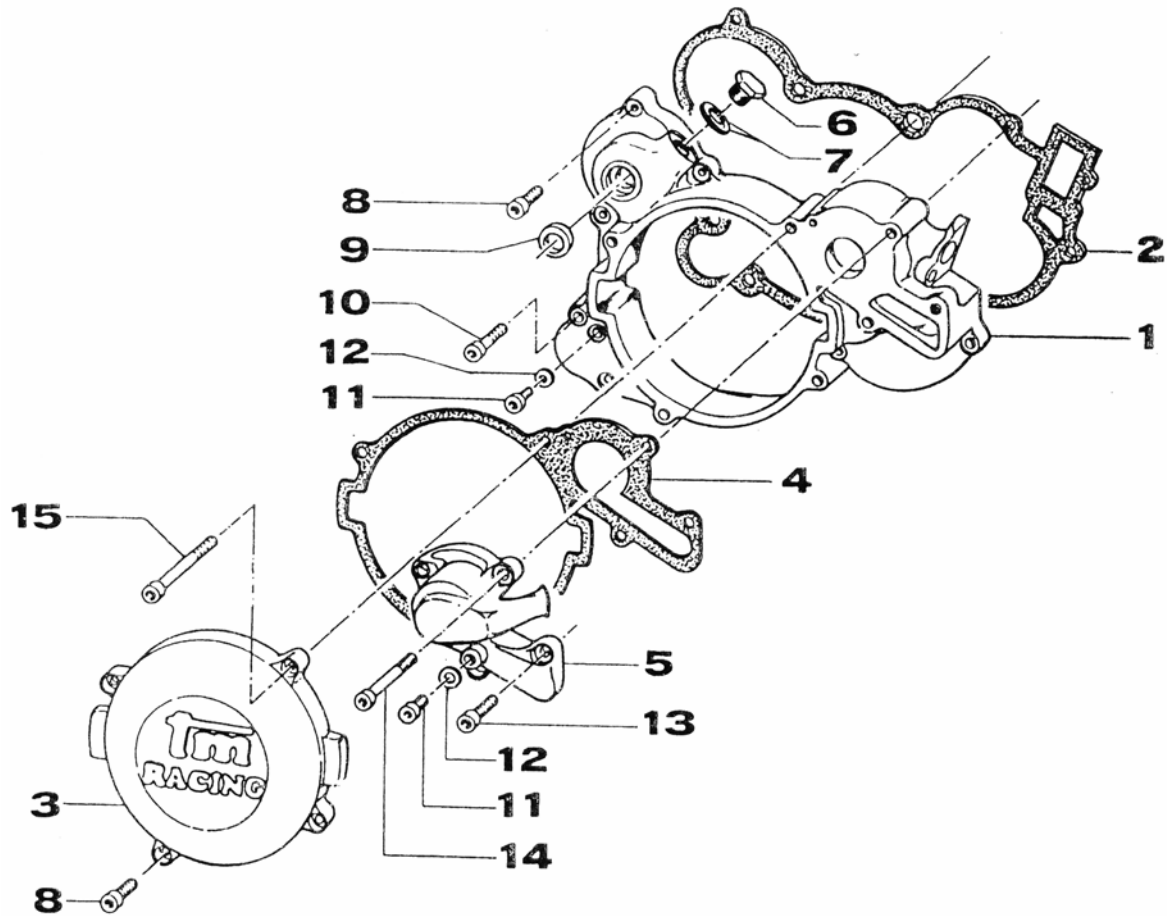

TM

1	30191	9	04005
2	05511	10	49487
3	30188	11	49481
4	5512	12	49104
5	30194	13	49484
6	49300	14	49467
7	49103	15	49563
8	49485