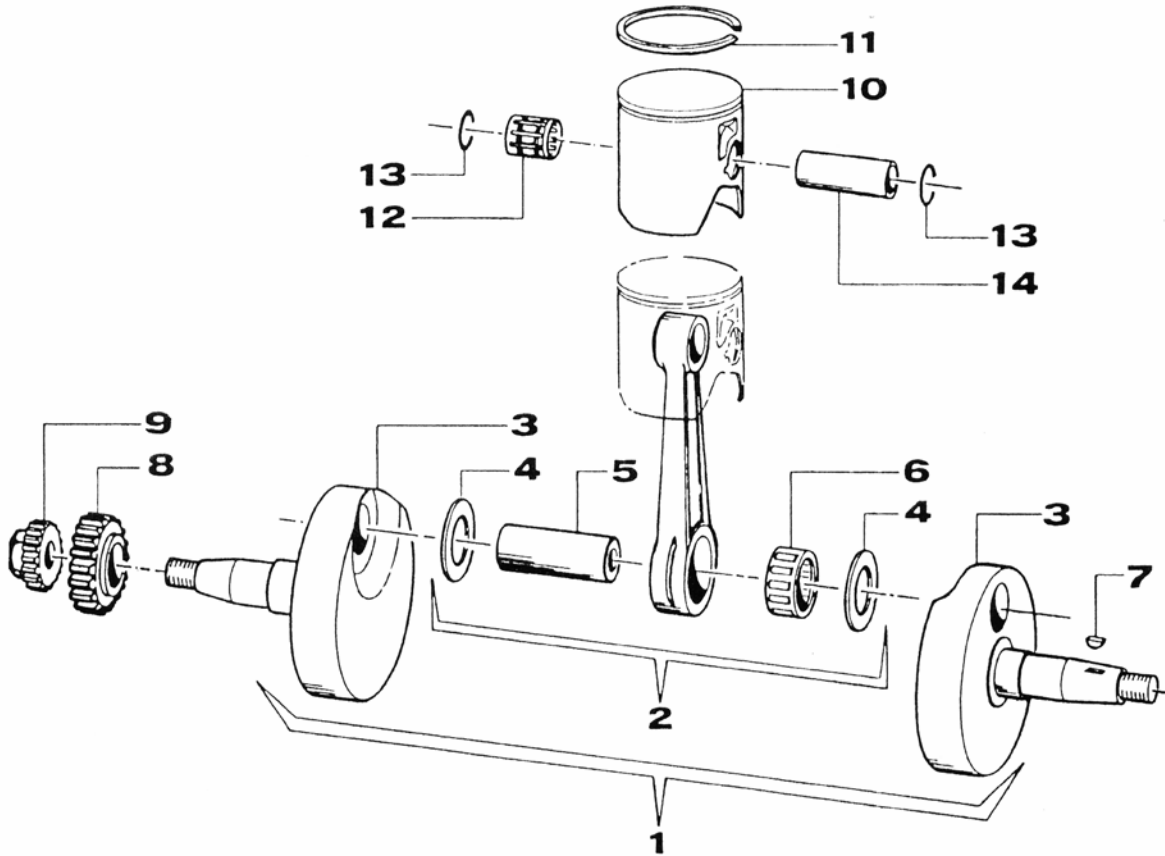

MOTO Exploded Views

TM

1	01023	8	22031	16	49476	23	05107
	01022	9	28026	17	49474	24	26039
2	21017	10	19045	18	49633	25	05500
3	06011	11	04006	19	49706		05501
4	49487	12	28039	20	49703		05502
5	02020	13	49701	21	49500		05503
6	12003	14	26041	22	13017	26	19009
7	12004					27	05611

- 1 18161 PISTON 125 cc MOD.'97 / '98 / '99
- 2 18069 **10** 10151
- 3 18162 10152
- 4 18063 10153
- 5 18068 PISTON 125 cc MOD. 2000
- 6 17071 **10** 10161
- 7 49010 10162
- 8 40303 10163
- 9 40203

- 11 11053
- 12 19033
- 13 09005
- 14 09007

30208 Complete Mechanical Slave Cylinder

1	30206 (hydraulic)	6	05509	11	30310	16	13009
1	30208 (mechanical)	7	35264	12	20030	17	51009
2	49486	8	35125	13		18	49484
3	40023	9	12258	14	20013	19	20042
4	40022	10	19052	15	05267.1	20	05267.2