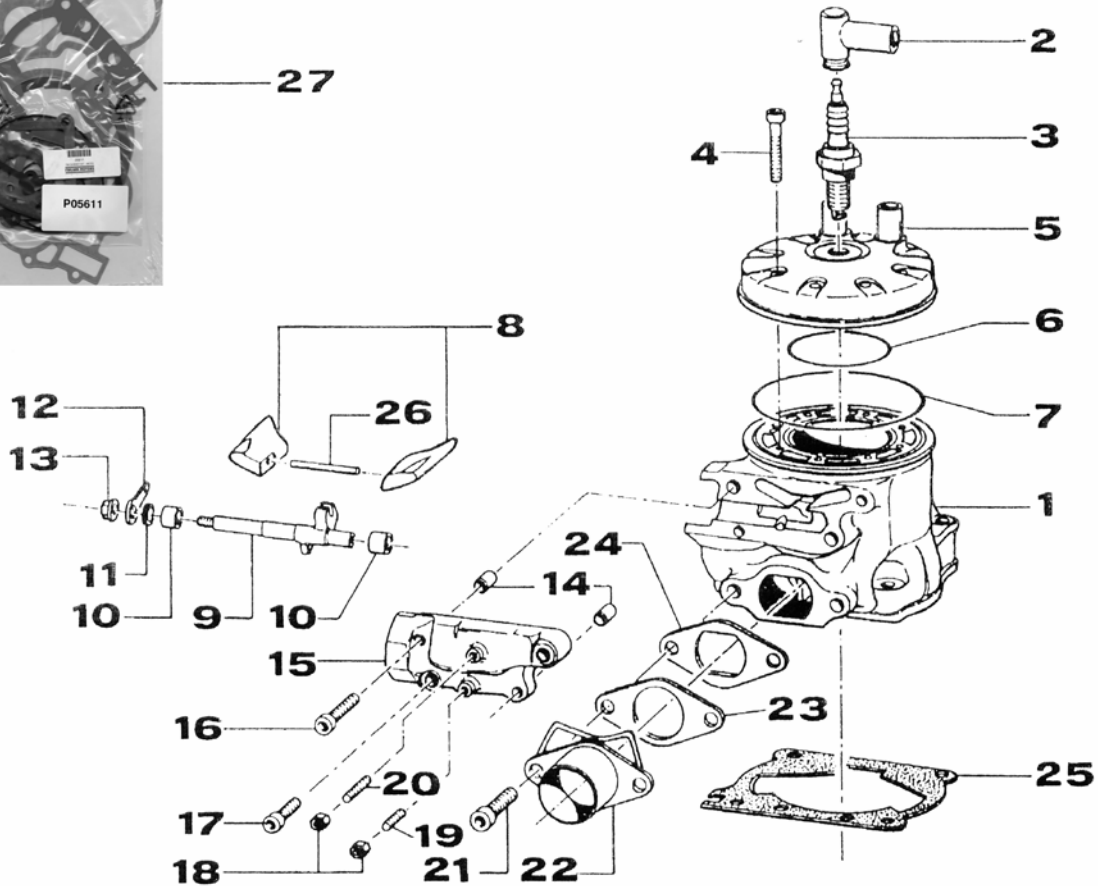

MOTO Exploded Views

TM

1	01023	8	22031	16	49476	23	05107
	01022	9	28026	17	49474	24	26039
2	21017	10	19045	18	49633	25	05500
3	06011	11	04006	19	49706		05501
4	49487	12	28039	20	49703		05502
5	02020	13	49701	21	49500		05503
6	12003	14	26041	22	13017	26	19009
7	12004					27	05611

- 1 18161 PISTON 125 cc MOD.'97 / '98 / '99
- 2 18069 **10** 10151
- 3 18162 10152
- 4 18063 10153
- 5 18068 PISTON 125 cc MOD. 2000
- 6 17071 **10** 10161
- 7 49010 10162
- 8 40303 10163
- 9 40203

- 11 11053
- 12 19033
- 13 09005
- 14 09007

TM

TM

1	30170	7	19041	13	26043	20	26023
2	04000	8	03011	14	49029	21	49440
3	03003	9	03009	15	49640	22 23	49301
4	03004	10	03012	16	49027		49104
5	04001	11	04003	17	26032		49008
6	03001	12	03010	18			
				19	26044		

30208 Complete Mechanical Slave Cylinder

1	30206 (hydraulic)	6	05509	11	30310	16	13009
1	30208 (mechanical)	7	35264	12	20030	17	51009
2	49486	8	35125	13		18	49484
3	40023	9	12258	14	20013	19	20042
4	40022	10	19052	15	05267.1	20	05267.2