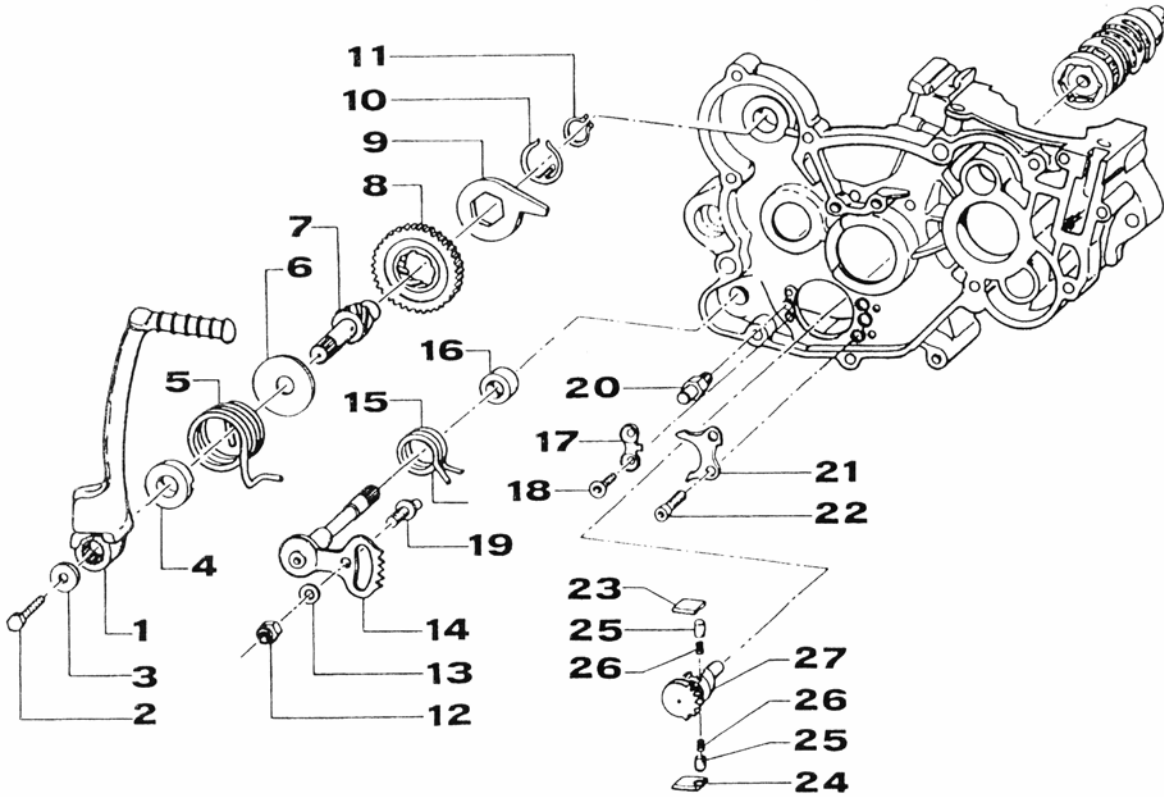

TM

TM

1	30170	7	19041	13	26043	20	26023
2	04000	8	03011	14	49029	21	49440
3	03003	9	03009	15	49640	22 23	49301
4	03004	10	03012	16	49027		49104
5	04001	11	04003	17	26032		49008
6	03001	12	03010	18			
				19	26044		

30208 Complete Mechanical Slave Cylinder

1	30206 (hydraulic)	6	05509	11	30310	16	13009
1	30208 (mechanical)	7	35264	12	20030	17	51009
2	49486	8	35125	13		18	49484
3	40023	9	12258	14	20013	19	20042
4	40022	10	19052	15	05267.1	20	05267.2

TM

TM

1	43042	8	33010
	49212	9	33255
3	49610	10	49485
4	49441	11	16011
5	33098	12	26007
6	33256	13	26063

1	43038	9	26254
2	49443	10	16006
3	49605	11	49214
4	26005	12	49638
5	16008	13	49603
6	48008	14	28100
7	28051	15	16009
8	40350	16	26009

1	49210	9	19007	17	28010	25	05515	33	49042
2	48019	10	40051	18	28036	26	21009	34	28029
3	16036	11	19002	19	28035	21	30199	35	49704
4	48021	12	03014	20	49702	28	28037		
5	19022	13	30191	21	19045	29	49630		
6	19023	14	49215	22	04006	30	49601		
7	26004	15	04004	23	28040	31	49633		
8	40050	16	28002	24	49473	32	49041		