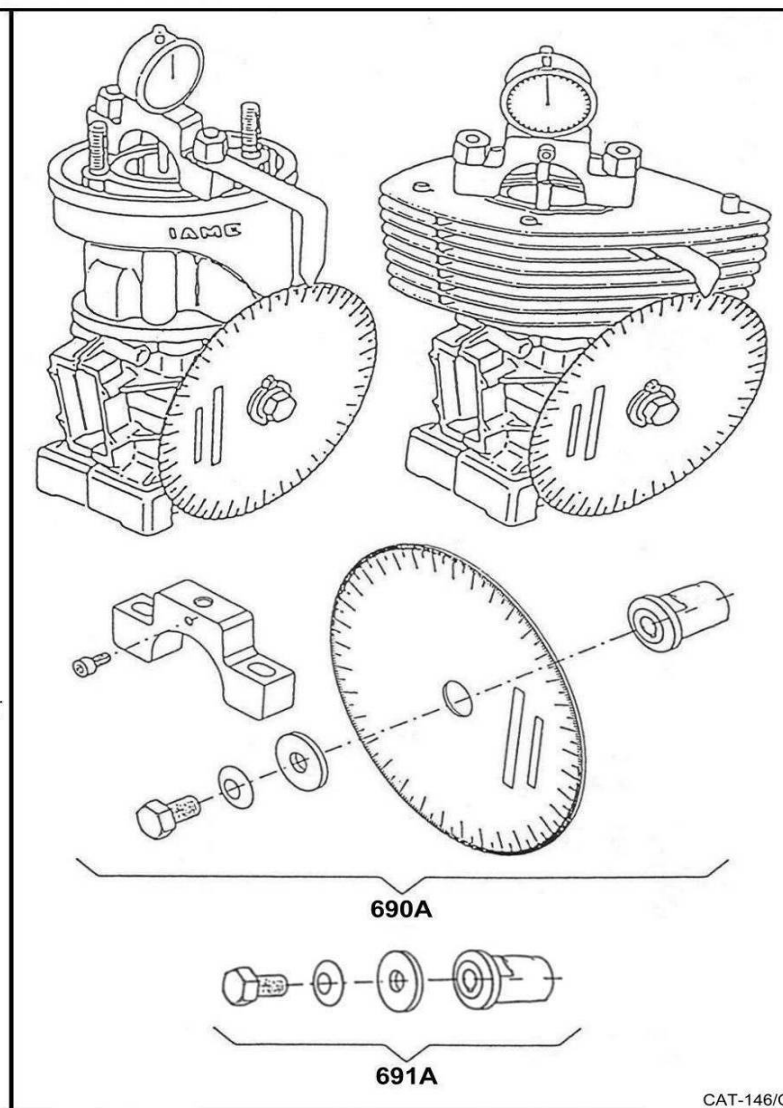

MONTAGGIO E SMONTAGGIO ALBERO - GRUPPO CONTROLLO FASE CRANKSHAFT ASSEMBLING & DISASSEMBLING - TIMING CONTROL GROUP MONTAGE & DEMONTAGE VILEBREQUIN - GROUPE CONTROL DISTRIBUTION