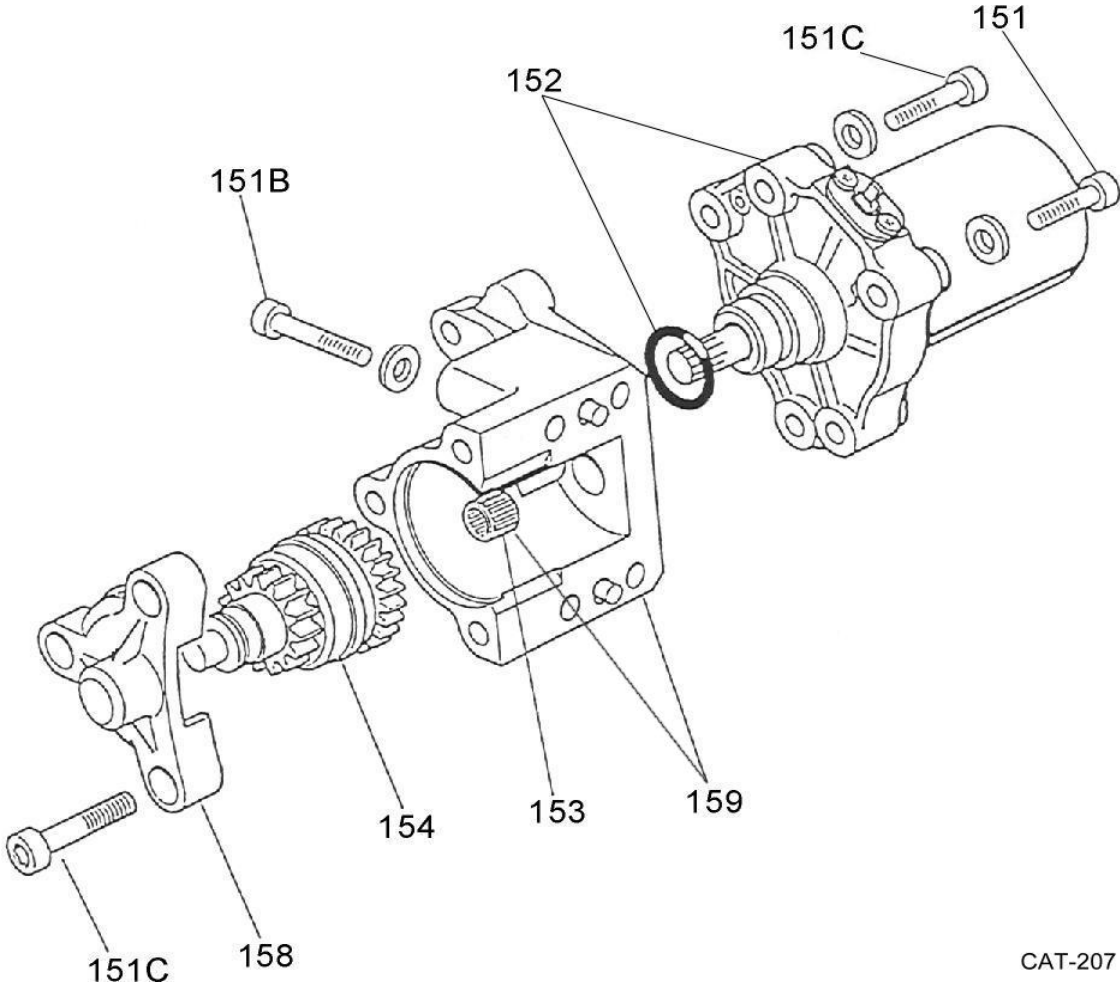

GRUPPO AVVIATORE ELETTRICO-ELECTRIC STARTER GROUP-GROUPE DEMARREUR ELECTRIQUE