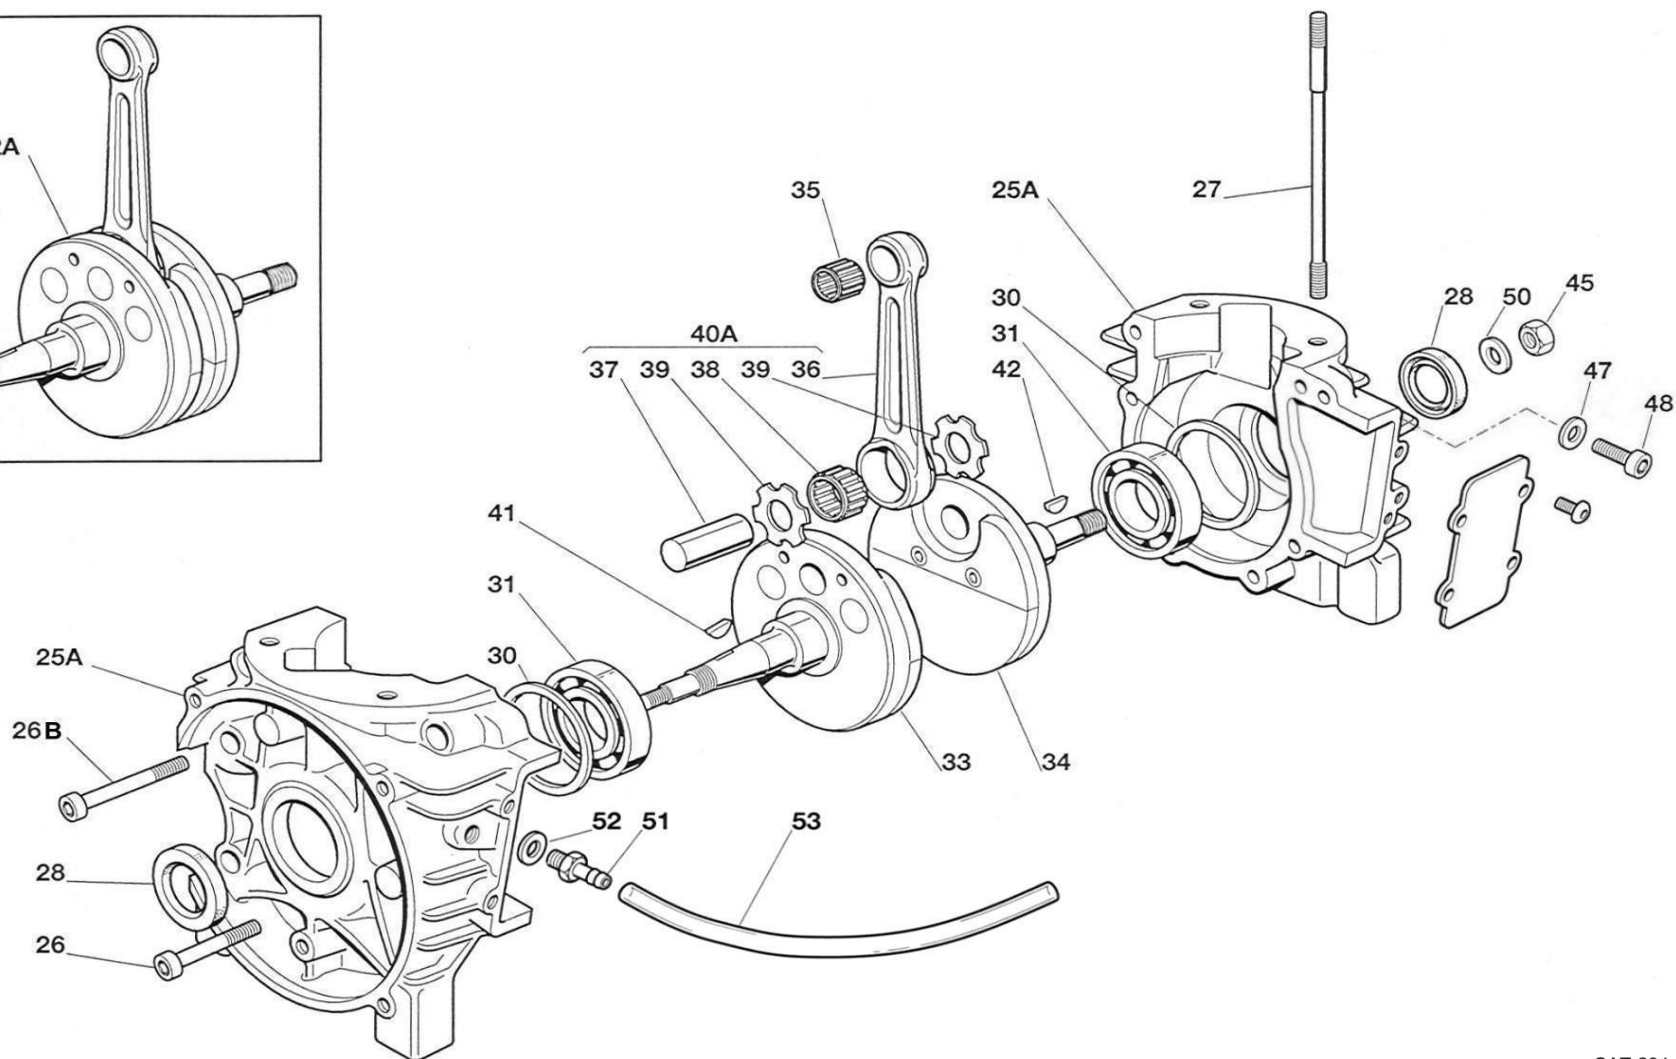

BASAMENTO E ALBERO MOTORE - CRANKCASE AND CRANKSHAFT - CARTER ET VILEBREQUIN

PARILLA 60cc SWIFT TaG BASAMENTO E ALBERO MOTORE - CRANKCASE AND CRANKSHAFT - CARTER ET VILEBREQUIN

Fig.	Code	 Descrizione	Dim.	 Description	 Description	PARILLA 60cc SWIFT TaG										Prezzo Price Prix <u>Euro</u>	
						BABY	MINI										
25A	A-61487	BASAMENTO completo		Complete CRANKCASE	CARTER complet	X	X										
26	00049-K	Kit 20 pz - VITE basamento	M6x45	20 pcs kit - crankcase SCREW	Série 20 VIS carter	X	X										
26B	00051-K	Kit 20 pz - VITE basamento	M6x55	20 pcs kit - crankcase SCREW	Série 20 VIS carter	X	X										
27	A-61345	TIRANTE cilindro	8x116	Cylinder TIE-ROD	GOIJON cylindre	X	X										
28	F-10425A	ANELLO TENUTA l. trasmis.	20x35x7 TCJW	Drive side OIL SEAL	ANNEAU transmiss.	X	X										
30	10407	RASAMENTO acciaio	0,1mm	Steel SHIM	RONDELLE acier	X	X										
30	10409	RASAMENTO acciaio	0,15mm	Steel SHIM	RONDELLE acier	X	X										
31	10400-D	CUSCINETTO 6204 C4	ORS	BALL BEARING 6204 C4	ROULEMENT 6204 C4	X	X										
32A	A-61617	ALBERO MOTORE completo	M10	Complete CRANKSHAFT	VILEBREQUIN complet	X	X										
33	A-61386	SEMIALBERO l. trasmissione		Drive s.HALF CRANKSHAFT	DEMI VILEBREQUIN trans.	X	X										
34	A-61391	SEMIALBERO l. accensione	M10	Magn.s.HALF CRANKSHAFT	DEMI VILEBREQUIN magn.	X	X										
35	A-60440	GABBIETTA piede biella	12x16x16	Small end CAGE	CAGE pied bielle	X	X										
36	A-61460	BIELLA	int. 88 mm.	CONROD	BIELLE	X	X										
37	A-61450	ASSE accoppiamento pieno	18x40 mm.	CRANKPIN	AXE de vilebrequin	X	X										
38	B-10431	GABBIA testa biella 15 R	18x24x15	Big end CAGE 15 R	CAGE axe vilebrequin 15 R	X	X										
39	E-38436	RONDELLA bronzo		Bronze WASHER	RONDELLE bronze	X	X										
40A	A-61460-40	BIELLA completa selezionata	int. 88 mm.	Complete selected CONROD	BIELLE complete selectionnée	X	X										
41	11715	CHIAVETTA pignone	10x3,7x3	Sprocket KEY	CLAVETTE pignon	X	X										
42	10375	CHIAVETTA volano	10x3,7x2,5	Magneto KEY	CLAVETTE magneto	X	X										
45	00382	DADO volano	M10	Magneto NUT	ECROU magneto	X	X										
47	00302-K	Kit 20 pz - RONDELLA	M6	20 pcs kit - WASHER	Série 20 RONDELLES	X	X										
48	00059-K	Kit 20 pz - VITE fissaggio cavo	M6x12	20 pcs kit - fixing cable SCREW	Série 20 VIS fixation câble	X	X										
50	00305-K	Kit 20 pz - RONDELLA	M10	20 pcs kit - WASHER	Série 20 RONDELLES	X	X										
51	D-95800	RACCORDO presa pressione		Pressure FITTING	RACCORD pression	X	X										
52	B-71805	GUARNIZIONE racc. presa press.		Pressure fitting GASKET	JOINT raccord pression	X	X										
53	A-61810-A	TUBO raccordo presa press.	20 cm	Pressure fitting TUBE	TUBE raccord pression	X	X										
25A	A-61486	BASAMENTO completo		Complete CRANKCASE	CARTER complet	X	X										
32A	A-61615A	ALBERO MOTORE completo	M10	Complete CRANKSHAFT	VILEBREQUIN complet	X	X										
33	A-61385A	SEMIALBERO l. trasmissione		Drive s.HALF CRANKSHAFT	DEMI VILEBREQUIN trans.	X	X										
34	A-61390A	SEMIALBERO l. accensione	M10	Magn.s.HALF CRANKSHAFT	DEMI VILEBREQUIN magn.	X	X										
36	A-61455	BIELLA	int. 88 mm.	CONROD	BIELLE	X	X										
37	A-60450	ASSE accoppiamento	18x40 mm.	CRANKPIN	AXE de vilebrequin	X	X										
40A	A-61455-40	BIELLA completa selezionata	int. 88 mm.	Complete selected CONROD	BIELLE complete selectionnée	X	X										