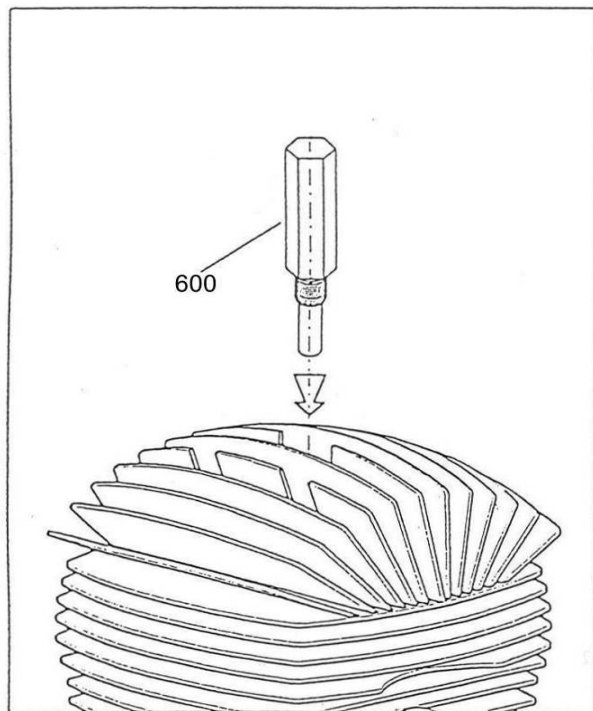

PARILLA 60cc SWIFT TaG

ACCENSIONE E IMPIANTO ELETTRONICO - IGNITION AND ELECTRONIC DEVICE ALLUMAGE ET EQUIPEMENT ELECTRONIQUE

Fig.	Code	 Descrizione	Dim.	 Description	 Description	PARILLA 60cc SWIFT TaG										Prezzo Price Prix Euro	
						BABY	MINI										
260	10561-A	CANDELA NGK BR10EG		SPARK PLUG NGK BR10EG	BOUGIE NGK BR10EG	X	X										
261	10544	PIPETTA in gomma		Rubber CAP	PIPETTE en caoutchouc	X	X										
267	00032-K	Kit 20 pz -VITE fiss. bob. Selettra	M5x20	20 pcs kit-Selettra coil SCREW	Série 20 VIS bobine Selettra	X	X										
268	00031-K	Kit 20 pz -VITE fiss. bob. Selettra	M5x16	20 pcs kit-Selettra coil SCREW	Série 20 VIS bobine Selettra	X	X										
269	A-61510	SUPPORTO bobina		Coil SUPPORT	SUPPORT bobine	X	X										
270	00376-K	Kit 20 pz - DADO autobloccante	M5	20 pcs kit - Loocker NUT	Série 20 ECRou bloquant	X	X										
271	00301-K	Kit 20 pz - RONDELLA	M5	20 pcs kit - WASHER	Série 20 RONDELLES	X	X										
273	A-61955	BOBINA Selettra		Selettra COIL	BOBINE Selettra	X	X										
274	00034-K	Kit 20 pz -VITE accensione Selettra	M5x25	20 pcs kit - Selettra ignition SCREW	Série 20 VIS allumage Selettra	X	X										
276A	A-61951	ACCENSIONE Selettra n.t.	2 poli	Selettra IGNITION, n.t.	ALLUMAGE Selettra n.t.	X	X										
277	A-60875B	COPERCHIO accensione in plastica		Plastic ignition COVER	COUVERCLE allumage en plastique	X	X										
278	00043-K	Kit 20 pz-VITE fiss. coperchio accens.	M6x18	20 pcs kit - Ignition cover SCREW	Série 20 VIS couvercle allumage	X	X										
289A	A-60906A-C	MORSETTO fiss.sup.batt.c/viti	28 mm	Support battery CLAMP w/ screws	ETAU avec vis	X	X										
290	A-60904A	FASCIA adesiva per batteria		Fixing STRIP for battery	BANDE de fixation batterie	X	X										
291	A-120900	BATTERIA 12V 7,2Ah	FG20722	12Volt 7,2Ah BATTERY	BATTERIE 12Volt 7,2Ah	X	X										
291	A-120900A	BATTERIA 12V 7,2Ah n.t.		12Volt 7,2Ah BATTERY n.t.	BATTERIE 12Volt 7,2Ah n.t.	X	X										
292	X30125905	SUPPORTO batteria		Battery SUPPORT	SUPPORT batterie	X	X										
293	00159-K	Kit 20 pz - VITE fiss. supp. batteria	M6x10	20 pcs kit -Support Battery SCREW	Série 20 VIS support batterie	X	X										
296	A-61941	RELE'		RELAY	RELAIS	X	X										
299	A-61935-C	GRUPPO CAVI c/connettori		KIT CABLES with connectors	KIT DE CABLES avec connecteurs	X	X										
300	X30125925	NASTRO biadesivo VELCRO		VELCRO fixing strap	RUBAN VELCRO	X	X										
301	A-61928A	PULSANTE VERDE con cavo e conn.		GRE. P-BUTTON w/cables & con.	BOUTON VERT av/cables & con.	X	X										
302	A-61929A	PULSANTE ROSSO con cavo e conn.		RED P-BUTTON w/cables & con.	BOUTON ROUGE av/cables & con.	X	X										
303	A-61920	STAFFA pulsanti		Push buttons FLASK	ETRIER boutons	X	X										
304	A-120910	CARICABATTERIA		BATTERY CHARGING	CHARGEUR DE BATTERIE	X	X										

ESTRATTORI & ATTREZZI - PULLER & TOOLS - EXTRACTEURS & OUTILS