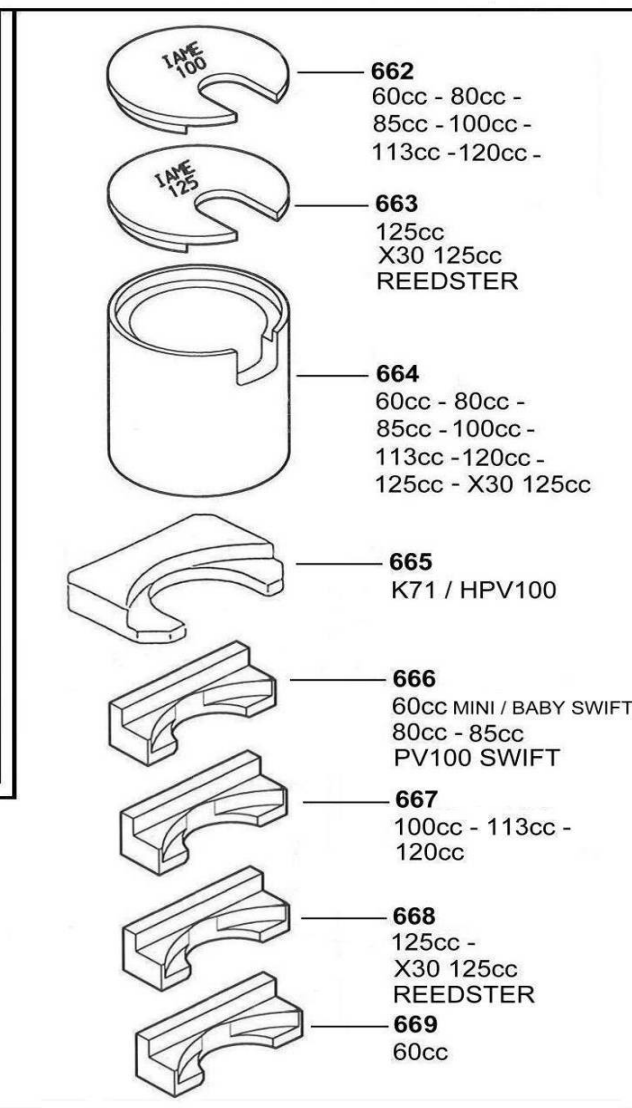

MONTAGGIO E SMONTAGGIO ALBERO - GRUPPO CONTROLLO FASE CRANKSHAFT ASSEMBLING & DISASSEMBLING - TIMING CONTROL GROUP MONTAGE & DEMONTAGE VILEBREQUIN - GROUPE CONTROL DISTRIBUTION