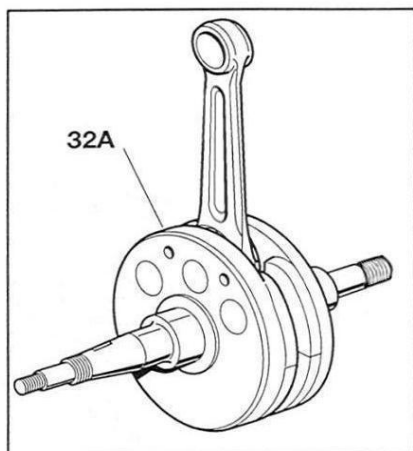

BASAMENTO E ALBERO MOTORE - CRANKCASE AND CRANKSHAFT - CARTER ET VILEBREQUIN

PARILLA 60cc SWIFT TaG BASAMENTO E ALBERO MOTORE - CRANKCASE AND CRANKSHAFT - CARTER ET VILEBREQUIN

Fig.	Code	 Descrizione	Dim.	 Description	 Description	PARILLA 60cc SWIFT TaG										Prezzo Price Prix <u>Euro</u>	
						BABY	MINI										
25A	A-61487	BASAMENTO completo		Complete CRANKCASE	CARTER complet	X	X										
26	00049-K	Kit 20 pz - VITE basamento	M6x45	20 pcs kit - crankcase SCREW	Série 20 VIS carter	X	X										
26B	00051-K	Kit 20 pz - VITE basamento	M6x55	20 pcs kit - crankcase SCREW	Série 20 VIS carter	X	X										
27	A-61345	TIRANTE cilindro	8x116	Cylinder TIE-ROD	GOIJON cylindre	X	X										
28	F-10425A	ANELLO TENUTA l. trasmis.	20x35x7 TCJW	Drive side OIL SEAL	ANNEAU transmiss.	X	X										
30	10407	RASAMENTO acciaio	0,1mm	Steel SHIM	RONDELLE acier	X	X										
30	10409	RASAMENTO acciaio	0,15mm	Steel SHIM	RONDELLE acier	X	X										
31	10400-D	CUSCINETTO 6204 C4	ORS	BALL BEARING 6204 C4	ROULEMENT 6204 C4	X	X										
32A	A-61617	ALBERO MOTORE completo	M10	Complete CRANKSHAFT	VILEBREQUIN complet	X	X										
33	A-61386	SEMIALBERO l. trasmissione		Drive s.HALF CRANKSHAFT	DEMI VILEBREQUIN trans.	X	X										
34	A-61391	SEMIALBERO l. accensione	M10	Magn.s.HALF CRANKSHAFT	DEMI VILEBREQUIN magn.	X	X										
35	A-60440	GABBIETTA piede biella	12x16x16	Small end CAGE	CAGE pied bielle	X	X										
36	A-61460	BIELLA	int. 88 mm.	CONROD	BIELLE	X	X										
37	A-61450	ASSE accoppiamento pieno	18x40 mm.	CRANKPIN	AXE de vilebrequin	X	X										
38	B-10431	GABBIA testa biella 15 R	18x24x15	Big end CAGE 15 R	CAGE axe vilebrequin 15 R	X	X										
39	E-38436	RONDELLA bronzo		Bronze WASHER	RONDELLE bronze	X	X										
40A	A-61460-40	BIELLA completa selezionata	int. 88 mm.	Complete selected CONROD	BIELLE complete selectionnée	X	X										
41	11715	CHIAVETTA pignone	10x3,7x3	Sprocket KEY	CLAVETTE pignon	X	X										
42	10375	CHIAVETTA volano	10x3,7x2,5	Magneto KEY	CLAVETTE magneto	X	X										
45	00382	DADO volano	M10	Magneto NUT	ECROU magneto	X	X										
47	00302-K	Kit 20 pz - RONDELLA	M6	20 pcs kit - WASHER	Série 20 RONDELLES	X	X										
48	00059-K	Kit 20 pz - VITE fissaggio cavo	M6x12	20 pcs kit - fixing cable SCREW	Série 20 VIS fixation câble	X	X										
50	00305-K	Kit 20 pz - RONDELLA	M10	20 pcs kit - WASHER	Série 20 RONDELLES	X	X										
51	D-95800	RACCORDO presa pressione		Pressure FITTING	RACCORD pression	X	X										
52	B-71805	GUARNIZIONE racc. presa press.		Pressure fitting GASKET	JOINT raccord pression	X	X										
53	A-61810-A	TUBO raccordo presa press.	20 cm	Pressure fitting TUBE	TUBE raccord pression	X	X										
25A	A-61486	BASAMENTO completo		Complete CRANKCASE	CARTER complet	X	X										
32A	A-61615A	ALBERO MOTORE completo	M10	Complete CRANKSHAFT	VILEBREQUIN complet	X	X										
33	A-61385A	SEMIALBERO l. trasmissione		Drive s.HALF CRANKSHAFT	DEMI VILEBREQUIN trans.	X	X										
34	A-61390A	SEMIALBERO l. accensione	M10	Magn.s.HALF CRANKSHAFT	DEMI VILEBREQUIN magn.	X	X										
36	A-61455	BIELLA	int. 88 mm.	CONROD	BIELLE	X	X										
37	A-60450	ASSE accoppiamento	18x40 mm.	CRANKPIN	AXE de vilebrequin	X	X										
40A	A-61455-40	BIELLA completa selezionata	int. 88 mm.	Complete selected CONROD	BIELLE complete selectionnée	X	X