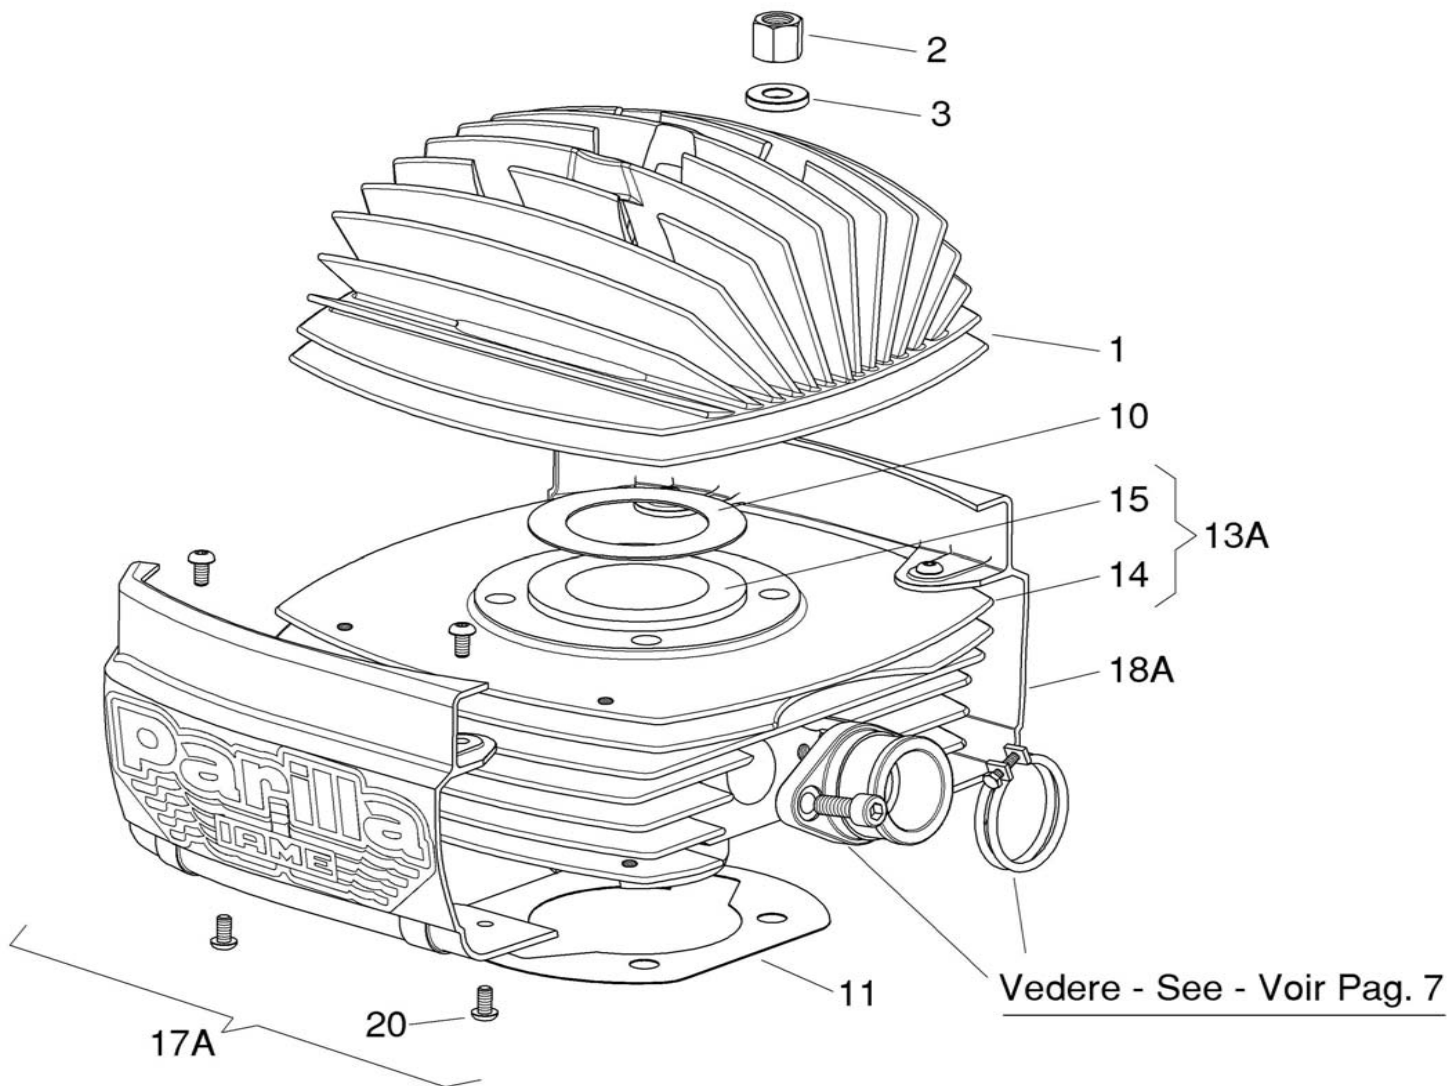

TESTA E CILINDRO - HEAD AND CYLINDER - CULASSE ET CYLINDRE

PISTONE - PISTON - PISTON

PARILLA 60cc SWIFT TaG

PISTONE - PISTON - PISTON

Fig.	Code	 Descrizione	Dim.	 Description	 Description	PARILLA 60cc SWIFT TaG										Prezzo Price Prix <u>Euro</u>	
						BABY	MINI										
22	A-61321	SPINOTTO Biconico	12x35	Piston PIN	AXE de piston	X	X										
23	10342	ANELLINO ferma spinotto	12x1	CIRCLIP	ARRET axe de piston	X	X										
24A	A-61051-CV	PISTONE completo verde	41,80 v	Complete green PISTON	PISTON complet vert	X	X										
24A	A-61051-CR	PISTONE completo rosso	41,80 r	Complete red PISTON	PISTON complet rouge	X	X										
24A	A-61056-CV	PISTONE completo verde	41,82 v	Complete green PISTON	PISTON complet vert	X	X										
24A	A-61056-CR	PISTONE completo rosso	41,82 r	Complete red PISTON	PISTON complet rouge	X	X										
24A	A-61061-CV	PISTONE completo verde	41,84 v	Complete green PISTON	PISTON complet vert	X	X										
24A	A-61061-CR	PISTONE completo rosso	41,84 r	Complete red PISTON	PISTON complet rouge	X	X										
24A	A-61071-CV	PISTONE completo verde	41,88 v	Complete green PISTON	PISTON complet vert	X	X										
24A	A-61071-CR	PISTONE completo rosso	41,88 r	Complete red PISTON	PISTON complet rouge	X	X										
24A	A-61081-CV	PISTONE completo verde	41,92 v	Complete green PISTON	PISTON complet vert	X	X										
24A	A-61081-CR	PISTONE completo rosso	41,92 r	Complete red PISTON	PISTON complet rouge	X	X										
24A	A-61091-CV	PISTONE completo verde	41,96 v	Complete green PISTON	PISTON complet vert	X	X										
24A	A-61091-CR	PISTONE completo rosso	41,96 r	Complete red PISTON	PISTON complet rouge	X	X										
24A	A-61101-CV	PISTONE completo verde	42,00 v	Complete green PISTON	PISTON complet vert	X	X										
24A	A-61101-CR	PISTONE completo rosso	42,00 r	Complete red PISTON	PISTON complet rouge	X	X										
24A	A-61111-CV	PISTONE completo verde	42,08 v	Complete green PISTON	PISTON complet vert	X	X										
24A	A-61111-CR	PISTONE completo rosso	42,08 r	Complete red PISTON	PISTON complet rouge	X	X										
PER MOTORI VERSIONE 2007 / FOR 2007 VERSION ENGINES / POUR LE MOTEURS VERSION 2007																	
22	A-61320	SPINOTTO 12x35		Piston PIN 12x35	AXE de piston 12x35	X	X										