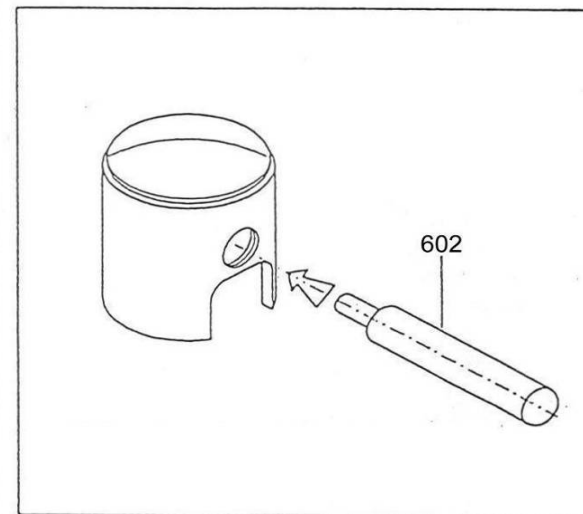

PARILLA 60cc SWIFT TaG

ACCENSIONE E IMPIANTO ELETTRONICO - IGNITION AND ELECTRONIC DEVICE ALLUMAGE ET EQUIPEMENT ELECTRONIQUE

Fig.	Code	 Descrizione	Dim.	 Description	 Description	PARILLA 60cc SWIFT TaG										Prezzo Price Prix Euro	
						BABY	MINI										
260	10561-A	CANDELA NGK BR10EG		SPARK PLUG NGK BR10EG	BOUGIE NGK BR10EG	X	X										
261	10544	PIPETTA in gomma		Rubber CAP	PIPETTE en caoutchouc	X	X										
267	00032-K	Kit 20 pz -VITE fiss. bob. Selettra	M5x20	20 pcs kit-Selettra coil SCREW	Série 20 VIS bobine Selettra	X	X										
268	00031-K	Kit 20 pz -VITE fiss. bob. Selettra	M5x16	20 pcs kit-Selettra coil SCREW	Série 20 VIS bobine Selettra	X	X										
269	A-61510	SUPPORTO bobina		Coil SUPPORT	SUPPORT bobine	X	X										
270	00376-K	Kit 20 pz - DADO autobloccante	M5	20 pcs kit - Loocker NUT	Série 20 ECRou bloquant	X	X										
271	00301-K	Kit 20 pz - RONDELLA	M5	20 pcs kit - WASHER	Série 20 RONDELLES	X	X										
273	A-61955	BOBINA Selettra		Selettra COIL	BOBINE Selettra	X	X										
274	00034-K	Kit 20 pz -VITE accensione Selettra	M5x25	20 pcs kit - Selettra ignition SCREW	Série 20 VIS allumage Selettra	X	X										
276A	A-61951	ACCENSIONE Selettra n.t.	2 poli	Selettra IGNITION, n.t.	ALLUMAGE Selettra n.t.	X	X										
277	A-60875B	COPERCHIO accensione in plastica		Plastic ignition COVER	COUVERCLE allumage en plastique	X	X										
278	00043-K	Kit 20 pz-VITE fiss. coperchio accens.	M6x18	20 pcs kit - Ignition cover SCREW	Série 20 VIS couvercle allumage	X	X										
289A	A-60906A-C	MORSETTO fiss.sup.batt.c/viti	28 mm	Support battery CLAMP w/ screws	ETAU avec vis	X	X										
290	A-60904A	FASCIA adesiva per batteria		Fixing STRIP for battery	BANDE de fixation batterie	X	X										
291	A-120900	BATTERIA 12V 7,2Ah	FG20722	12Volt 7,2Ah BATTERY	BATTERIE 12Volt 7,2Ah	X	X										
291	A-120900A	BATTERIA 12V 7,2Ah n.t.		12Volt 7,2Ah BATTERY n.t.	BATTERIE 12Volt 7,2Ah n.t.	X	X										
292	X30125905	SUPPORTO batteria		Battery SUPPORT	SUPPORT batterie	X	X										
293	00159-K	Kit 20 pz - VITE fiss. supp. batteria	M6x10	20 pcs kit -Support Battery SCREW	Série 20 VIS support batterie	X	X										
296	A-61941	RELE'		RELAY	RELAIS	X	X										
299	A-61935-C	GRUPPO CAVI c/connettori		KIT CABLES with connectors	KIT DE CABLES avec connecteurs	X	X										
300	X30125925	NASTRO biadesivo VELCRO		VELCRO fixing strap	RUBAN VELCRO	X	X										
301	A-61928A	PULSANTE VERDE con cavo e conn.		GRE. P-BUTTON w/cables & con.	BOUTON VERT av/cables & con.	X	X										
302	A-61929A	PULSANTE ROSSO con cavo e conn.		RED P-BUTTON w/cables & con.	BOUTON ROUGE av/cables & con.	X	X										
303	A-61920	STAFFA pulsanti		Push buttons FLASK	ETRIER boutons	X	X										
304	A-120910	CARICABATTERIA		BATTERY CHARGING	CHARGEUR DE BATTERIE	X	X										

ESTRATTORI & ATTREZZI - PULLER & TOOLS - EXTRACTEURS & OUTILS