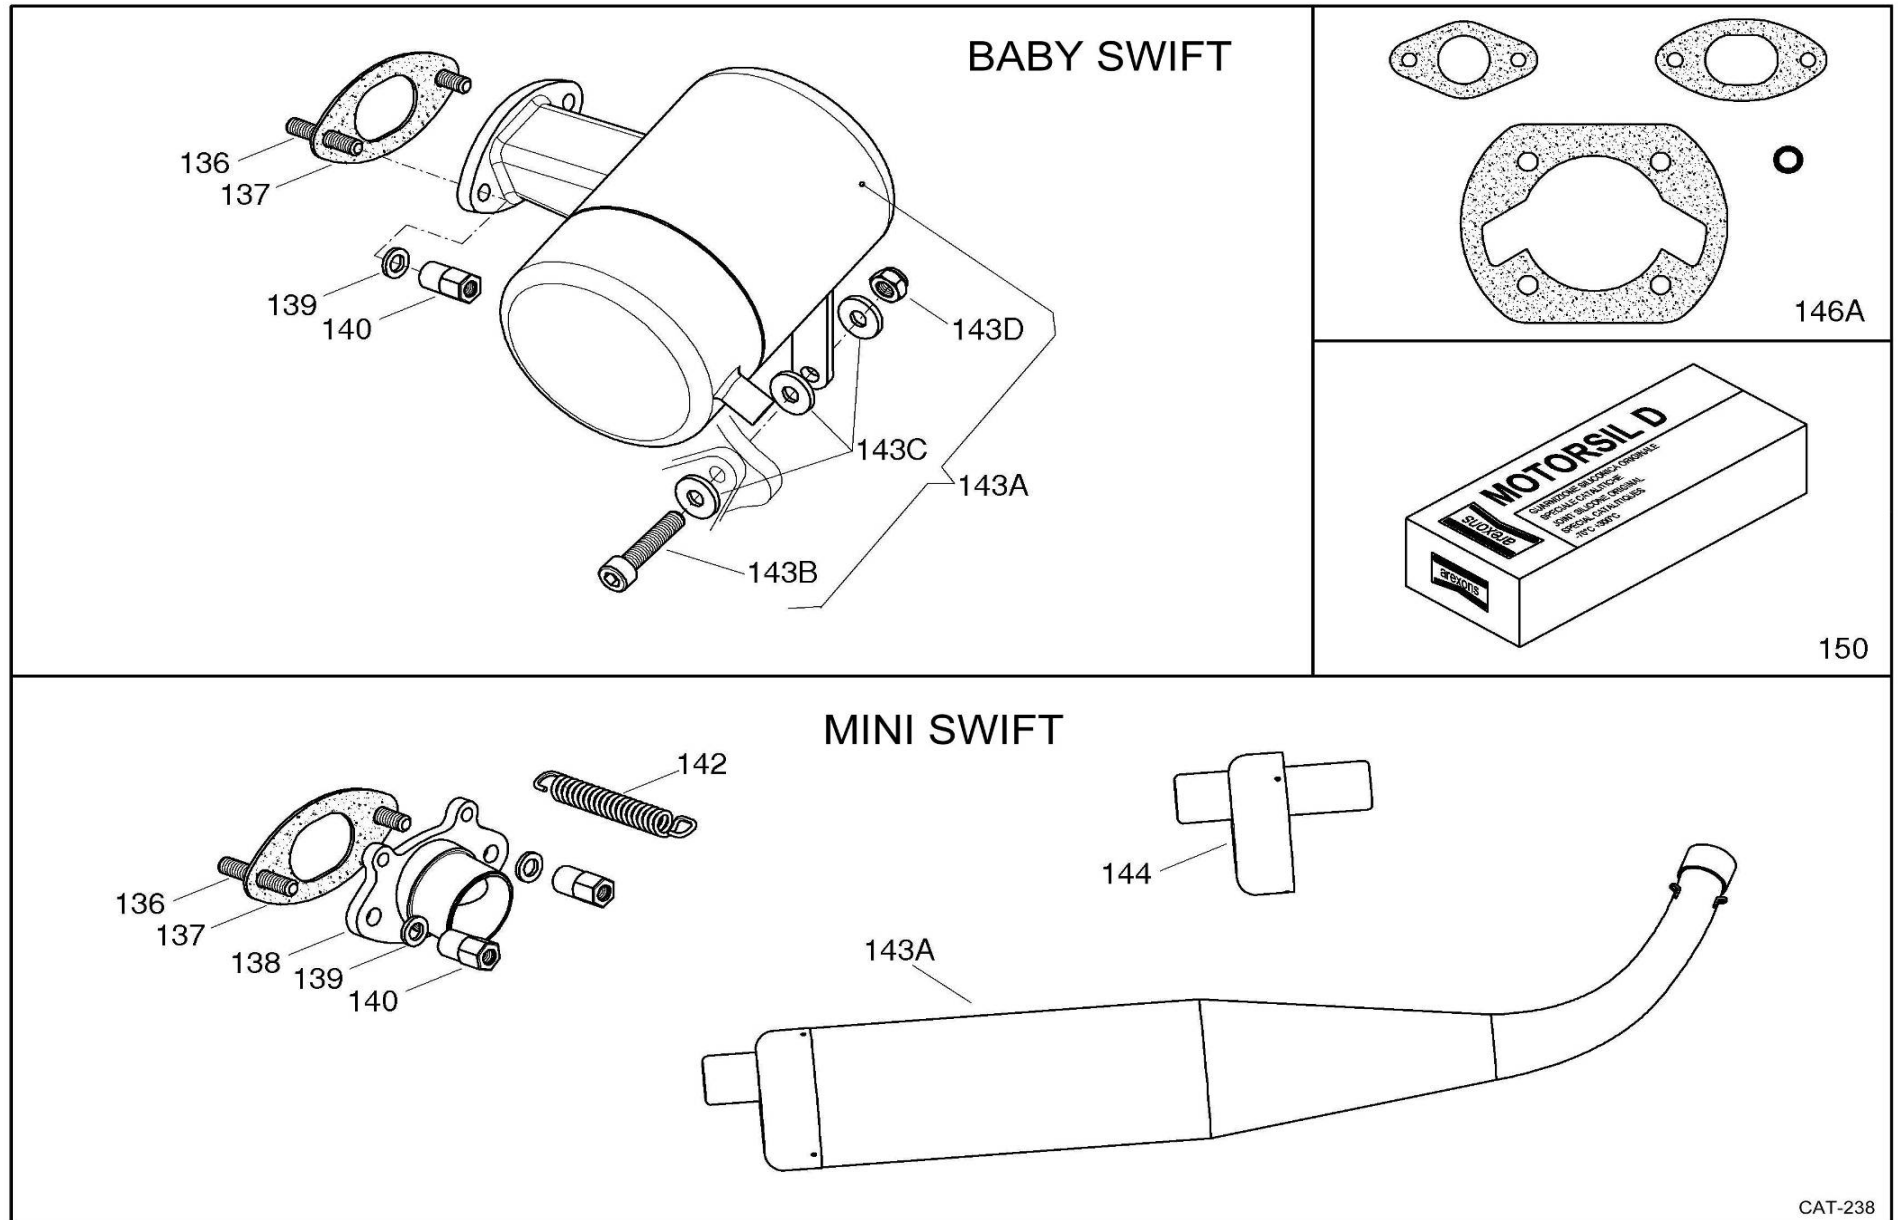

**SISTEMA SCARICO - SERIE GUARNIZIONI / EXHAUST SYSTEM - GASKETS SET
SISTEME ECHAPPEMENT - SERIE JOINTS.**