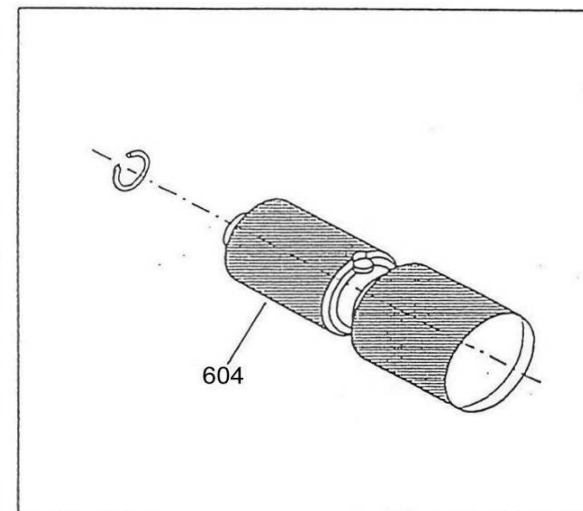

PARILLA 60cc SWIFT TaG

ACCENSIONE E IMPIANTO ELETTRONICO - IGNITION AND ELECTRONIC DEVICE ALLUMAGE ET EQUIPEMENT ELECTRONIQUE

Fig.	Code	 Descrizione	Dim.	 Description	 Description	PARILLA 60cc SWIFT TaG										Prezzo Price Prix Euro	
						BABY	MINI										
260	10561-A	CANDELA NGK BR10EG		SPARK PLUG NGK BR10EG	BOUGIE NGK BR10EG	X	X										
261	10544	PIPETTA in gomma		Rubber CAP	PIPETTE en caoutchouc	X	X										
267	00032-K	Kit 20 pz -VITE fiss. bob. Selettra	M5x20	20 pcs kit-Selettra coil SCREW	Série 20 VIS bobine Selettra	X	X										
268	00031-K	Kit 20 pz -VITE fiss. bob. Selettra	M5x16	20 pcs kit-Selettra coil SCREW	Série 20 VIS bobine Selettra	X	X										
269	A-61510	SUPPORTO bobina		Coil SUPPORT	SUPPORT bobine	X	X										
270	00376-K	Kit 20 pz - DADO autobloccante	M5	20 pcs kit - Loocker NUT	Série 20 ECRou bloquant	X	X										
271	00301-K	Kit 20 pz - RONDELLA	M5	20 pcs kit - WASHER	Série 20 RONDELLES	X	X										
273	A-61955	BOBINA Selettra		Selettra COIL	BOBINE Selettra	X	X										
274	00034-K	Kit 20 pz -VITE accensione Selettra	M5x25	20 pcs kit - Selettra ignition SCREW	Série 20 VIS allumage Selettra	X	X										
276A	A-61951	ACCENSIONE Selettra n.t.	2 poli	Selettra IGNITION, n.t.	ALLUMAGE Selettra n.t.	X	X										
277	A-60875B	COPERCHIO accensione in plastica		Plastic ignition COVER	COUVERCLE allumage en plastique	X	X										
278	00043-K	Kit 20 pz-VITE fiss. coperchio accens.	M6x18	20 pcs kit - Ignition cover SCREW	Série 20 VIS couvercle allumage	X	X										
289A	A-60906A-C	MORSETTO fiss.sup.batt.c/viti	28 mm	Support battery CLAMP w/ screws	ETAU avec vis	X	X										
290	A-60904A	FASCIA adesiva per batteria		Fixing STRIP for battery	BANDE de fixation batterie	X	X										
291	A-120900	BATTERIA 12V 7,2Ah	FG20722	12Volt 7,2Ah BATTERY	BATTERIE 12Volt 7,2Ah	X	X										
291	A-120900A	BATTERIA 12V 7,2Ah n.t.		12Volt 7,2Ah BATTERY n.t.	BATTERIE 12Volt 7,2Ah n.t.	X	X										
292	X30125905	SUPPORTO batteria		Battery SUPPORT	SUPPORT batterie	X	X										
293	00159-K	Kit 20 pz - VITE fiss. supp. batteria	M6x10	20 pcs kit -Support Battery SCREW	Série 20 VIS support batterie	X	X										
296	A-61941	RELE'		RELAY	RELAIS	X	X										
299	A-61935-C	GRUPPO CAVI c/connettori		KIT CABLES with connectors	KIT DE CABLES avec connecteurs	X	X										
300	X30125925	NASTRO biadesivo VELCRO		VELCRO fixing strap	RUBAN VELCRO	X	X										
301	A-61928A	PULSANTE VERDE con cavo e conn.		GRE. P-BUTTON w/cables & con.	BOUTON VERT av/cables & con.	X	X										
302	A-61929A	PULSANTE ROSSO con cavo e conn.		RED P-BUTTON w/cables & con.	BOUTON ROUGE av/cables & con.	X	X										
303	A-61920	STAFFA pulsanti		Push buttons FLASK	ETRIER boutons	X	X										
304	A-120910	CARICABATTERIA		BATTERY CHARGING	CHARGEUR DE BATTERIE	X	X										

ESTRATTORI & ATTREZZI - PULLER & TOOLS - EXTRACTEURS & OUTILS