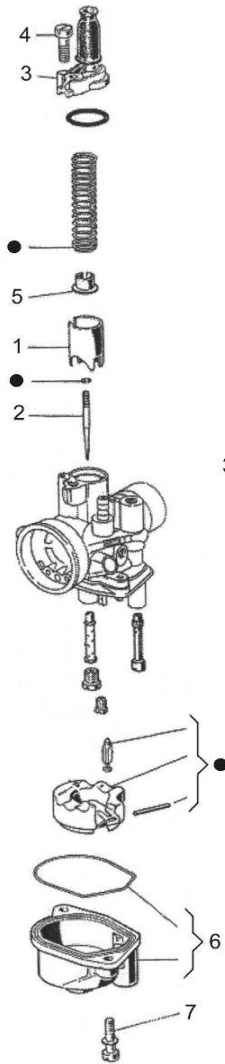

RICAMBI CARBURATORE / CARBURETOR SPARES / PIECES DE RECHANGE CARBURATEUR

BABY SWIFT

- DELLORTO PHBN14 MS -