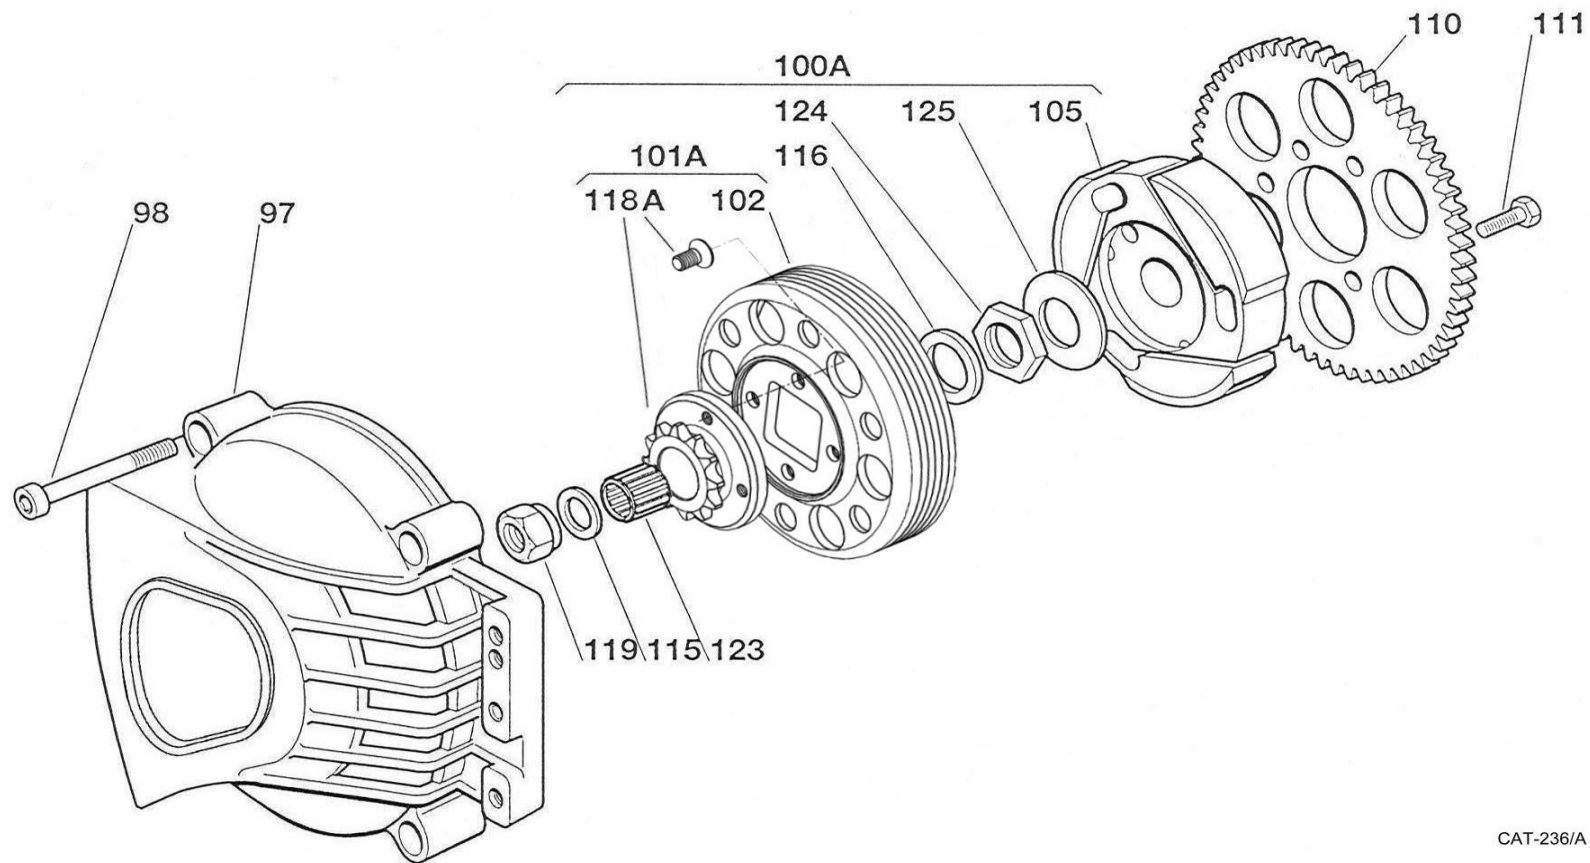

PARILLA 60cc SWIFT TaG BASAMENTO E ALBERO MOTORE - CRANKCASE AND CRANKSHAFT - CARTER ET VILEBREQUIN

Fig.	Code	 Descrizione	Dim.	 Description	 Description	PARILLA 60cc SWIFT TaG										Prezzo Price Prix <u>Euro</u>	
						BABY	MINI										
25A	A-61487	BASAMENTO completo		Complete CRANKCASE	CARTER complet	X	X										
26	00049-K	Kit 20 pz - VITE basamento	M6x45	20 pcs kit - crankcase SCREW	Série 20 VIS carter	X	X										
26B	00051-K	Kit 20 pz - VITE basamento	M6x55	20 pcs kit - crankcase SCREW	Série 20 VIS carter	X	X										
27	A-61345	TIRANTE cilindro	8x116	Cylinder TIE-ROD	GOIJON cylindre	X	X										
28	F-10425A	ANELLO TENUTA l. trasmis.	20x35x7 TCJW	Drive side OIL SEAL	ANNEAU transmiss.	X	X										
30	10407	RASAMENTO acciaio	0,1mm	Steel SHIM	RONDELLE acier	X	X										
30	10409	RASAMENTO acciaio	0,15mm	Steel SHIM	RONDELLE acier	X	X										
31	10400-D	CUSCINETTO 6204 C4	ORS	BALL BEARING 6204 C4	ROULEMENT 6204 C4	X	X										
32A	A-61617	ALBERO MOTORE completo	M10	Complete CRANKSHAFT	VILEBREQUIN complet	X	X										
33	A-61386	SEMIALBERO l. trasmissione		Drive s.HALF CRANKSHAFT	DEMI VILEBREQUIN trans.	X	X										
34	A-61391	SEMIALBERO l. accensione	M10	Magn.s.HALF CRANKSHAFT	DEMI VILEBREQUIN magn.	X	X										
35	A-60440	GABBIETTA piede biella	12x16x16	Small end CAGE	CAGE pied bielle	X	X										
36	A-61460	BIELLA	int. 88 mm.	CONROD	BIELLE	X	X										
37	A-61450	ASSE accoppiamento pieno	18x40 mm.	CRANKPIN	AXE de vilebrequin	X	X										
38	B-10431	GABBIA testa biella 15 R	18x24x15	Big end CAGE 15 R	CAGE axe vilebrequin 15 R	X	X										
39	E-38436	RONDELLA bronzo		Bronze WASHER	RONDELLE bronze	X	X										
40A	A-61460-40	BIELLA completa selezionata	int. 88 mm.	Complete selected CONROD	BIELLE complete selectionnée	X	X										
41	11715	CHIAVETTA pignone	10x3,7x3	Sprocket KEY	CLAVETTE pignon	X	X										
42	10375	CHIAVETTA volano	10x3,7x2,5	Magneto KEY	CLAVETTE magneto	X	X										
45	00382	DADO volano	M10	Magneto NUT	ECROU magneto	X	X										
47	00302-K	Kit 20 pz - RONDELLA	M6	20 pcs kit - WASHER	Série 20 RONDELLES	X	X										
48	00059-K	Kit 20 pz - VITE fissaggio cavo	M6x12	20 pcs kit - fixing cable SCREW	Série 20 VIS fixation câble	X	X										
50	00305-K	Kit 20 pz - RONDELLA	M10	20 pcs kit - WASHER	Série 20 RONDELLES	X	X										
51	D-95800	RACCORDO presa pressione		Pressure FITTING	RACCORD pression	X	X										
52	B-71805	GUARNIZIONE racc. presa press.		Pressure fitting GASKET	JOINT raccord pression	X	X										
53	A-61810-A	TUBO raccordo presa press.	20 cm	Pressure fitting TUBE	TUBE raccord pression	X	X										
25A	A-61486	BASAMENTO completo		Complete CRANKCASE	CARTER complet	X	X										
32A	A-61615A	ALBERO MOTORE completo	M10	Complete CRANKSHAFT	VILEBREQUIN complet	X	X										
33	A-61385A	SEMIALBERO l. trasmissione		Drive s.HALF CRANKSHAFT	DEMI VILEBREQUIN trans.	X	X										
34	A-61390A	SEMIALBERO l. accensione	M10	Magn.s.HALF CRANKSHAFT	DEMI VILEBREQUIN magn.	X	X										
36	A-61455	BIELLA	int. 88 mm.	CONROD	BIELLE	X	X										
37	A-60450	ASSE accoppiamento	18x40 mm.	CRANKPIN	AXE de vilebrequin	X	X										
40A	A-61455-40	BIELLA completa selezionata	int. 88 mm.	Complete selected CONROD	BIELLE complete selectionnée	X	X										

GRUPPO FRIZIONE / CLUTCH GROUP / GROUPE EMBRAYAGE

CAT-236/A