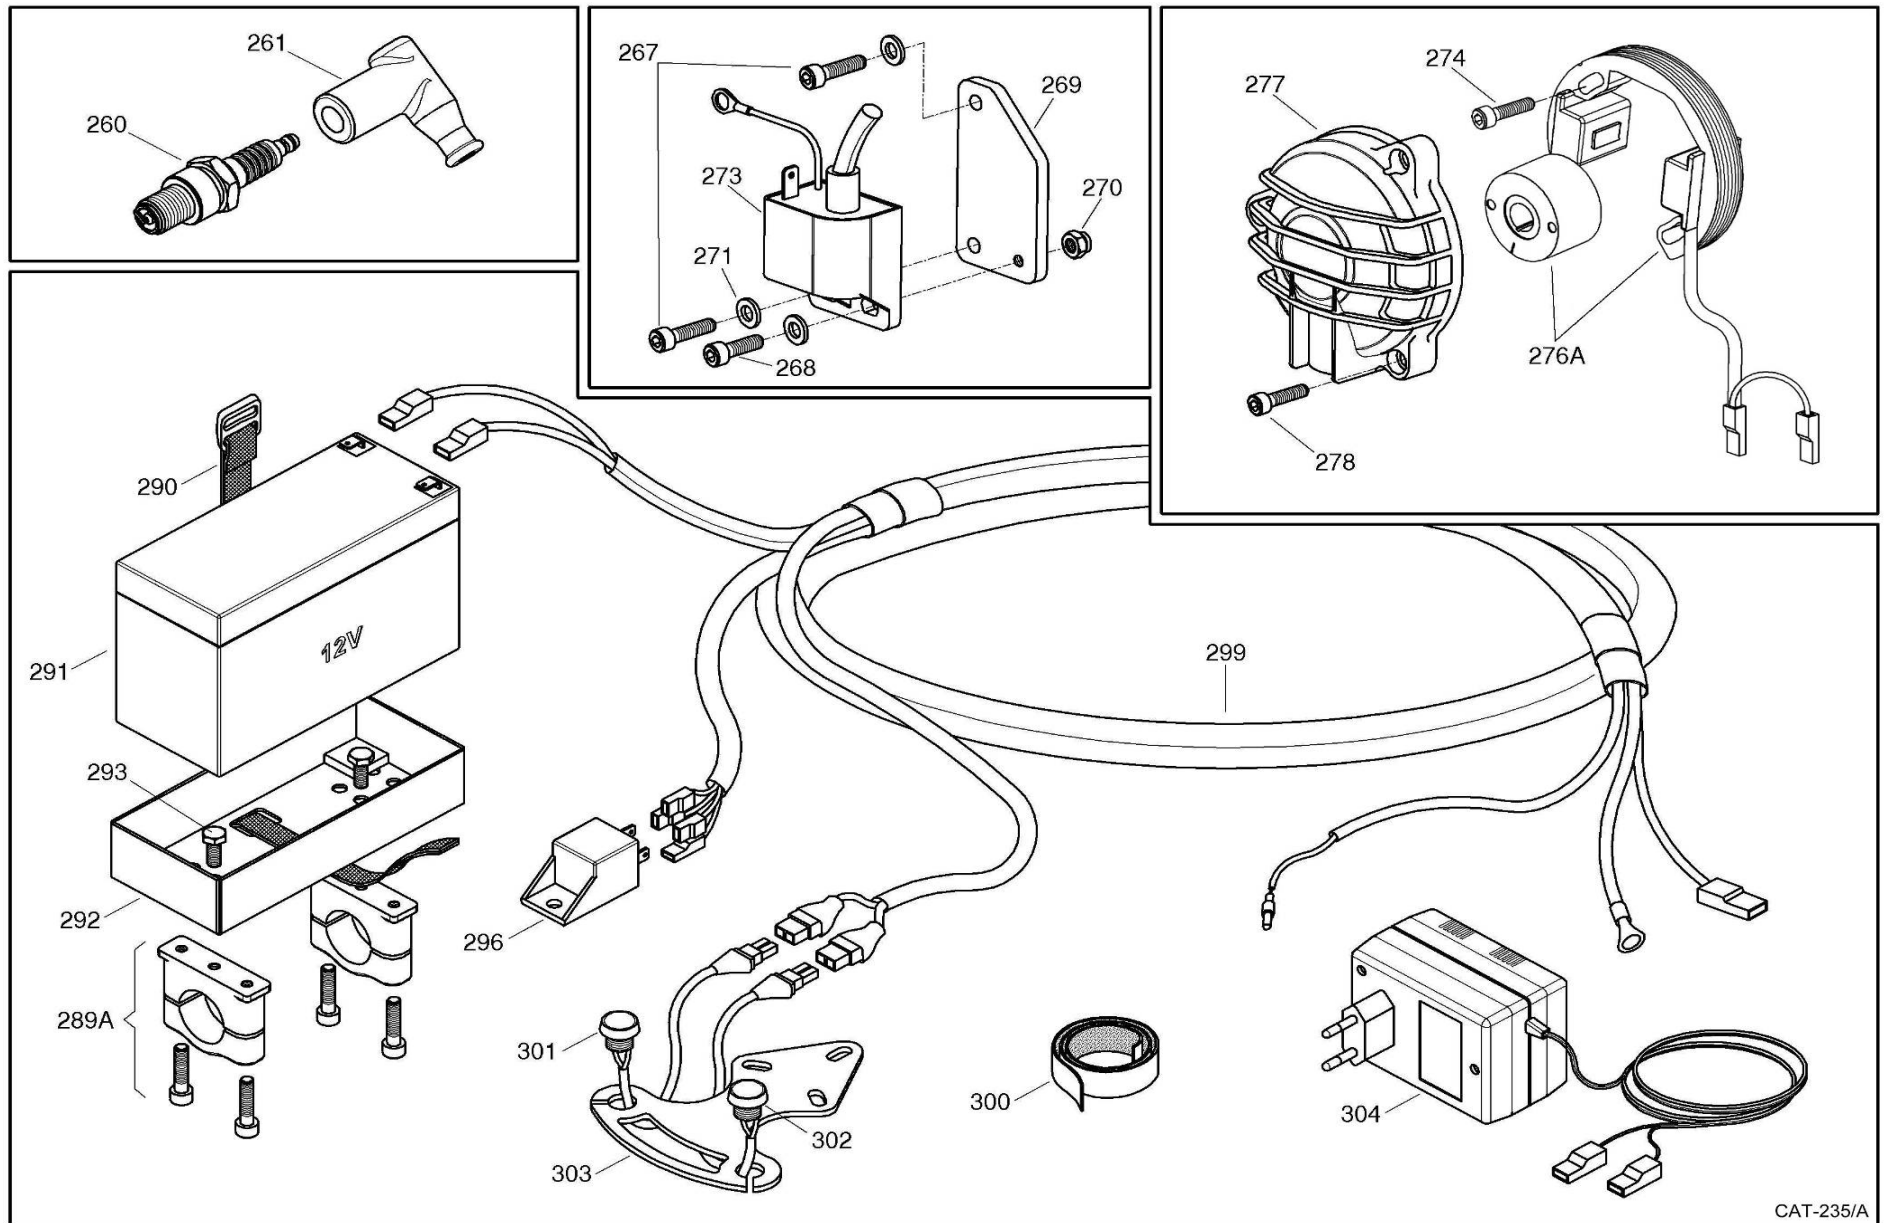

ACCENSIONE E IMPIANTO ELETTRICO - IGNITION AND ELECTRONIC DEVICE
ALLUMAGE ET EQUIPEMENT ELECTRONIQUE

PARILLA 60cc SWIFT TaG

ACCENSIONE E IMPIANTO ELETTRONICO - IGNITION AND ELECTRONIC DEVICE ALLUMAGE ET EQUIPEMENT ELECTRONIQUE

Fig.	Code	 Descrizione	Dim.	 Description	 Description	PARILLA 60cc SWIFT TaG										Prezzo Price Prix Euro	
						BABY	MINI										
260	10561-A	CANDELA NGK BR10EG		SPARK PLUG NGK BR10EG	BOUGIE NGK BR10EG	X	X										
261	10544	PIPETTA in gomma		Rubber CAP	PIPETTE en caoutchouc	X	X										
267	00032-K	Kit 20 pz -VITE fiss. bob. Selettra	M5x20	20 pcs kit-Selettra coil SCREW	Série 20 VIS bobine Selettra	X	X										
268	00031-K	Kit 20 pz -VITE fiss. bob. Selettra	M5x16	20 pcs kit-Selettra coil SCREW	Série 20 VIS bobine Selettra	X	X										
269	A-61510	SUPPORTO bobina		Coil SUPPORT	SUPPORT bobine	X	X										
270	00376-K	Kit 20 pz - DADO autobloccante	M5	20 pcs kit - Loocker NUT	Série 20 ECRou bloquant	X	X										
271	00301-K	Kit 20 pz - RONDELLA	M5	20 pcs kit - WASHER	Série 20 RONDELLES	X	X										
273	A-61955	BOBINA Selettra		Selettra COIL	BOBINE Selettra	X	X										
274	00034-K	Kit 20 pz -VITE accensione Selettra	M5x25	20 pcs kit - Selettra ignition SCREW	Série 20 VIS allumage Selettra	X	X										
276A	A-61951	ACCENSIONE Selettra n.t.	2 poli	Selettra IGNITION, n.t.	ALLUMAGE Selettra n.t.	X	X										
277	A-60875B	COPERCHIO accensione in plastica		Plastic ignition COVER	COUVERCLE allumage en plastique	X	X										
278	00043-K	Kit 20 pz-VITE fiss. coperchio accens.	M6x18	20 pcs kit - Ignition cover SCREW	Série 20 VIS couvercle allumage	X	X										
289A	A-60906A-C	MORSETTO fiss.sup.batt.c/viti	28 mm	Support battery CLAMP w/ screws	ETAU avec vis	X	X										
290	A-60904A	FASCIA adesiva per batteria		Fixing STRIP for battery	BANDE de fixation batterie	X	X										
291	A-120900	BATTERIA 12V 7,2Ah	FG20722	12Volt 7,2Ah BATTERY	BATTERIE 12Volt 7,2Ah	X	X										
291	A-120900A	BATTERIA 12V 7,2Ah n.t.		12Volt 7,2Ah BATTERY n.t.	BATTERIE 12Volt 7,2Ah n.t.	X	X										
292	X30125905	SUPPORTO batteria		Battery SUPPORT	SUPPORT batterie	X	X										
293	00159-K	Kit 20 pz - VITE fiss. supp. batteria	M6x10	20 pcs kit -Support Battery SCREW	Série 20 VIS support batterie	X	X										
296	A-61941	RELE'		RELAY	RELAIS	X	X										
299	A-61935-C	GRUPPO CAVI c/connettori		KIT CABLES with connectors	KIT DE CABLES avec connecteurs	X	X										
300	X30125925	NASTRO biadesivo VELCRO		VELCRO fixing strap	RUBAN VELCRO	X	X										
301	A-61928A	PULSANTE VERDE con cavo e conn.		GRE. P-BUTTON w/cables & con.	BOUTON VERT av/cables & con.	X	X										
302	A-61929A	PULSANTE ROSSO con cavo e conn.		RED P-BUTTON w/cables & con.	BOUTON ROUGE av/cables & con.	X	X										
303	A-61920	STAFFA pulsanti		Push buttons FLASK	ETRIER boutons	X	X										
304	A-120910	CARICABATTERIA		BATTERY CHARGING	CHARGEUR DE BATTERIE	X	X