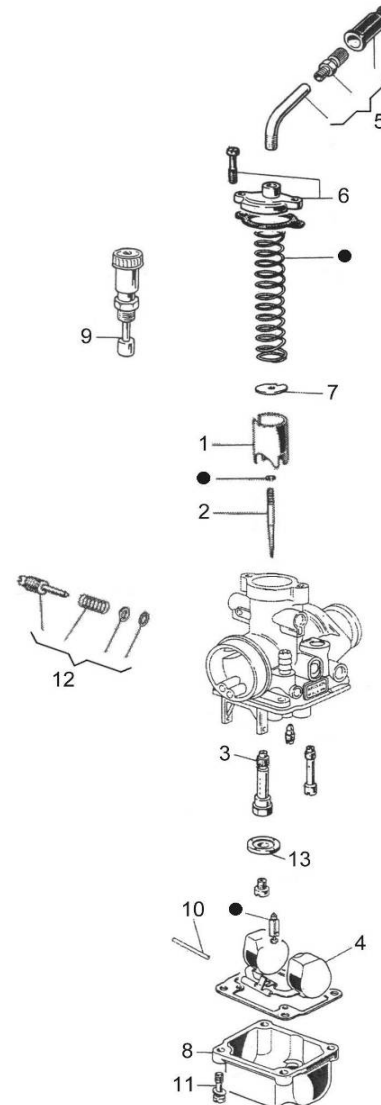

MINI SWIFT

- DELLORTO PHBG18 BS -