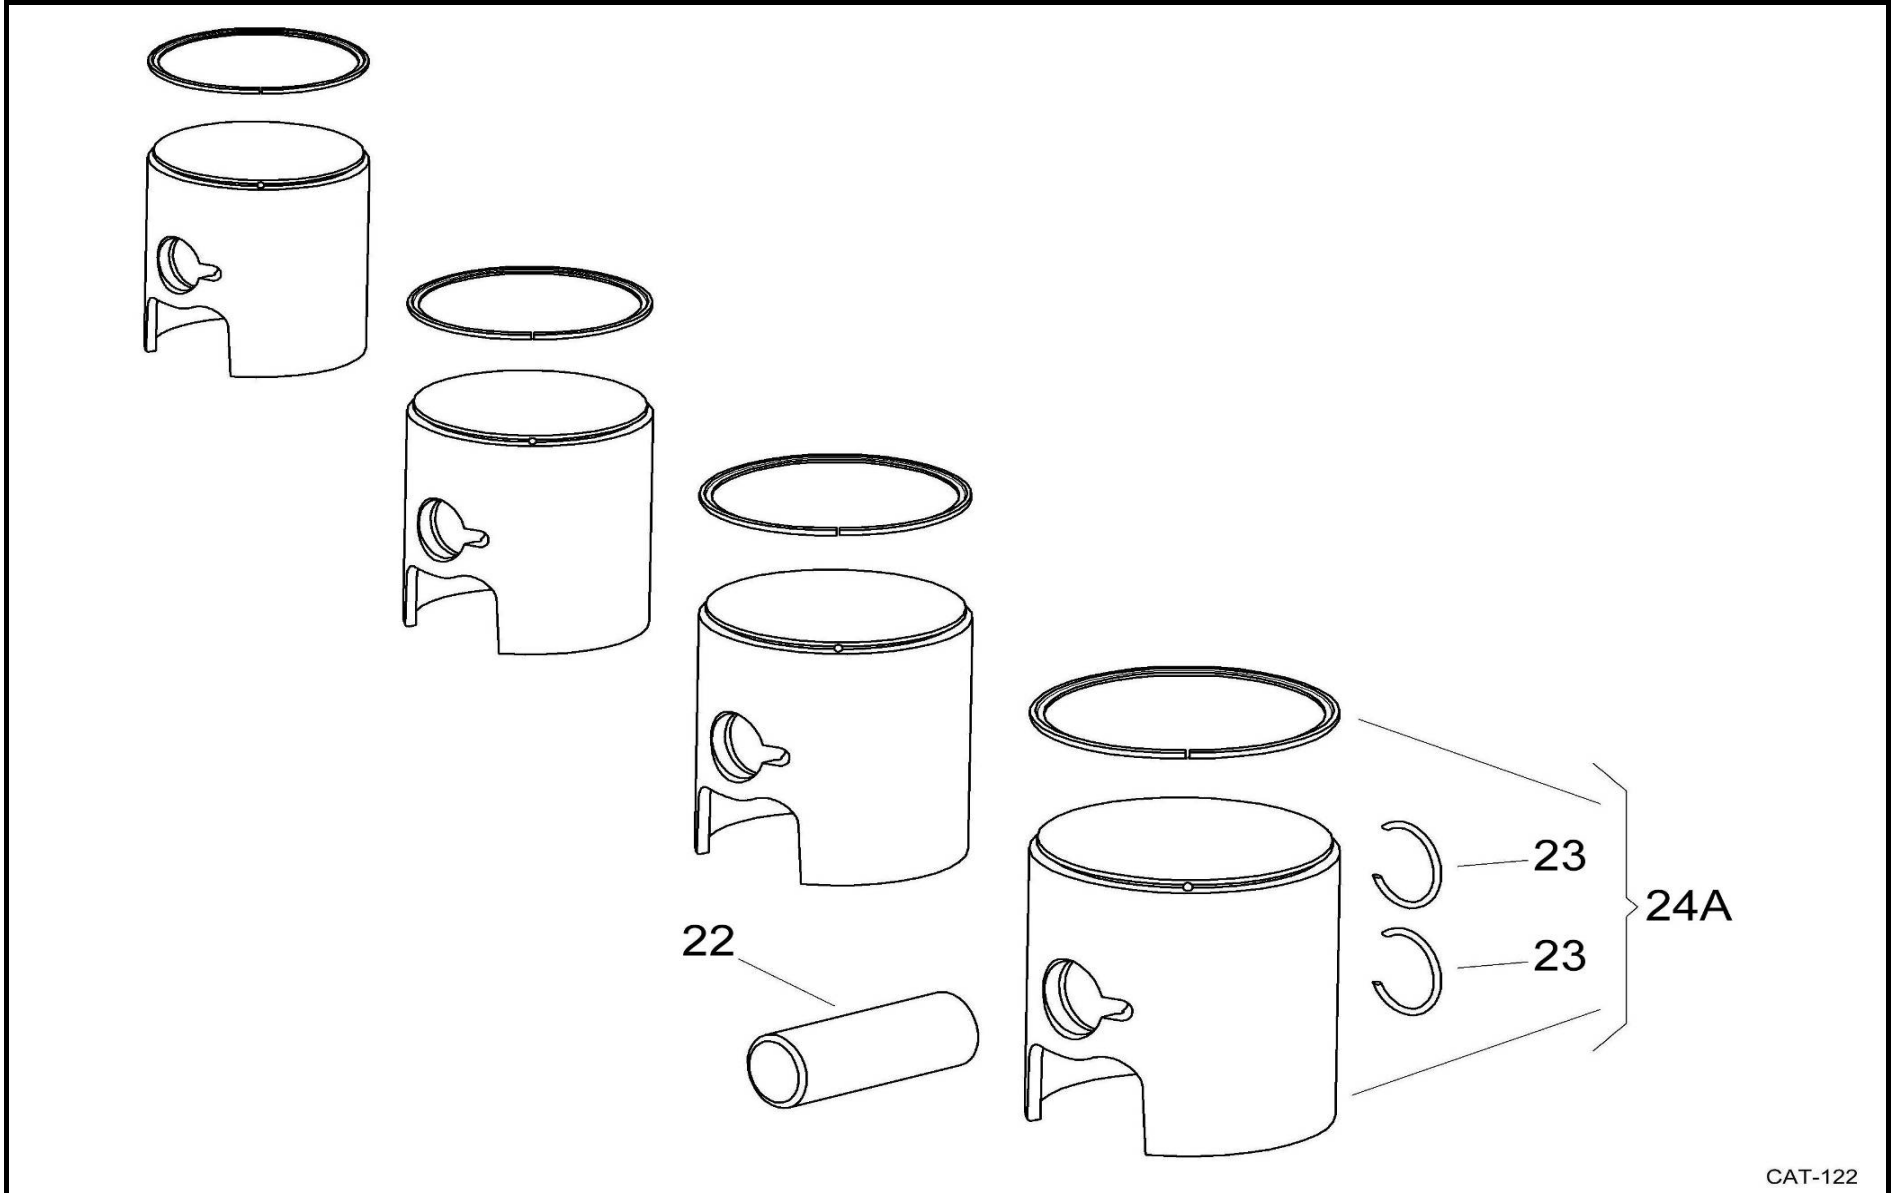

PISTONE - PISTON - PISTON

PARILLA 60cc SWIFT TaG

PISTONE - PISTON - PISTON

Fig.	Code	 Descrizione	Dim.	 Description	 Description	PARILLA 60cc SWIFT TaG										Prezzo Price Prix <u>Euro</u>	
						BABY	MINI										
22	A-61321	SPINOTTO Biconico	12x35	Piston PIN	AXE de piston	X	X										
23	10342	ANELLINO ferma spinotto	12x1	CIRCLIP	ARRET axe de piston	X	X										
24A	A-61051-CV	PISTONE completo verde	41,80 v	Complete green PISTON	PISTON complet vert	X	X										
24A	A-61051-CR	PISTONE completo rosso	41,80 r	Complete red PISTON	PISTON complet rouge	X	X										
24A	A-61056-CV	PISTONE completo verde	41,82 v	Complete green PISTON	PISTON complet vert	X	X										
24A	A-61056-CR	PISTONE completo rosso	41,82 r	Complete red PISTON	PISTON complet rouge	X	X										
24A	A-61061-CV	PISTONE completo verde	41,84 v	Complete green PISTON	PISTON complet vert	X	X										
24A	A-61061-CR	PISTONE completo rosso	41,84 r	Complete red PISTON	PISTON complet rouge	X	X										
24A	A-61071-CV	PISTONE completo verde	41,88 v	Complete green PISTON	PISTON complet vert	X	X										
24A	A-61071-CR	PISTONE completo rosso	41,88 r	Complete red PISTON	PISTON complet rouge	X	X										
24A	A-61081-CV	PISTONE completo verde	41,92 v	Complete green PISTON	PISTON complet vert	X	X										
24A	A-61081-CR	PISTONE completo rosso	41,92 r	Complete red PISTON	PISTON complet rouge	X	X										
24A	A-61091-CV	PISTONE completo verde	41,96 v	Complete green PISTON	PISTON complet vert	X	X										
24A	A-61091-CR	PISTONE completo rosso	41,96 r	Complete red PISTON	PISTON complet rouge	X	X										
24A	A-61101-CV	PISTONE completo verde	42,00 v	Complete green PISTON	PISTON complet vert	X	X										
24A	A-61101-CR	PISTONE completo rosso	42,00 r	Complete red PISTON	PISTON complet rouge	X	X										
24A	A-61111-CV	PISTONE completo verde	42,08 v	Complete green PISTON	PISTON complet vert	X	X										
24A	A-61111-CR	PISTONE completo rosso	42,08 r	Complete red PISTON	PISTON complet rouge	X	X										
PER MOTORI VERSIONE 2007 / FOR 2007 VERSION ENGINES / POUR LE MOTEURS VERSION 2007																	
22	A-61320	SPINOTTO 12x35		Piston PIN 12x35	AXE de piston 12x35	X	X