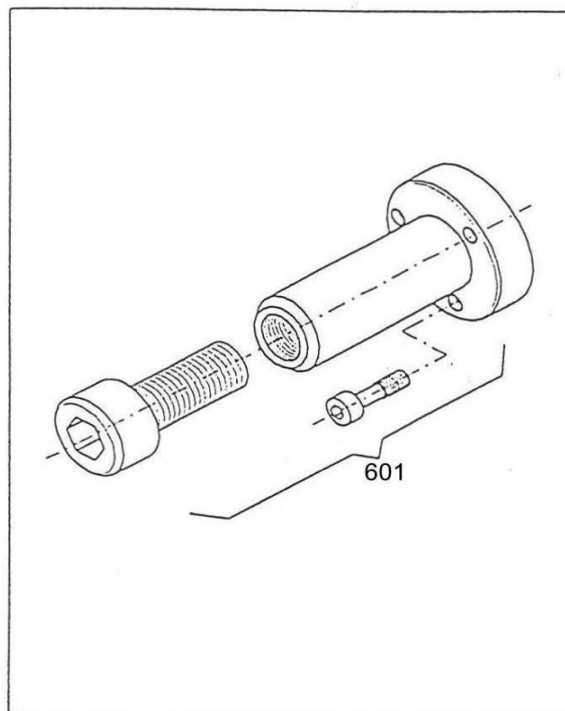

PARILLA 60cc SWIFT TaG

ACCENSIONE E IMPIANTO ELETTRONICO - IGNITION AND ELECTRONIC DEVICE ALLUMAGE ET EQUIPEMENT ELECTRONIQUE

Fig.	Code	 Descrizione	Dim.	 Description	 Description	PARILLA 60cc SWIFT TaG										Prezzo Price Prix Euro	
						BABY	MINI										
260	10561-A	CANDELA NGK BR10EG		SPARK PLUG NGK BR10EG	BOUGIE NGK BR10EG	X	X										
261	10544	PIPETTA in gomma		Rubber CAP	PIPETTE en caoutchouc	X	X										
267	00032-K	Kit 20 pz -VITE fiss. bob. Selettra	M5x20	20 pcs kit-Selettra coil SCREW	Série 20 VIS bobine Selettra	X	X										
268	00031-K	Kit 20 pz -VITE fiss. bob. Selettra	M5x16	20 pcs kit-Selettra coil SCREW	Série 20 VIS bobine Selettra	X	X										
269	A-61510	SUPPORTO bobina		Coil SUPPORT	SUPPORT bobine	X	X										
270	00376-K	Kit 20 pz - DADO autobloccante	M5	20 pcs kit - Loocker NUT	Série 20 ECRou bloquant	X	X										
271	00301-K	Kit 20 pz - RONDELLA	M5	20 pcs kit - WASHER	Série 20 RONDELLES	X	X										
273	A-61955	BOBINA Selettra		Selettra COIL	BOBINE Selettra	X	X										
274	00034-K	Kit 20 pz -VITE accensione Selettra	M5x25	20 pcs kit - Selettra ignition SCREW	Série 20 VIS allumage Selettra	X	X										
276A	A-61951	ACCENSIONE Selettra n.t.	2 poli	Selettra IGNITION, n.t.	ALLUMAGE Selettra n.t.	X	X										
277	A-60875B	COPERCHIO accensione in plastica		Plastic ignition COVER	COUVERCLE allumage en plastique	X	X										
278	00043-K	Kit 20 pz-VITE fiss. coperchio accens.	M6x18	20 pcs kit - Ignition cover SCREW	Série 20 VIS couvercle allumage	X	X										
289A	A-60906A-C	MORSETTO fiss.sup.batt.c/viti	28 mm	Support battery CLAMP w/ screws	ETAU avec vis	X	X										
290	A-60904A	FASCIA adesiva per batteria		Fixing STRIP for battery	BANDE de fixation batterie	X	X										
291	A-120900	BATTERIA 12V 7,2Ah	FG20722	12Volt 7,2Ah BATTERY	BATTERIE 12Volt 7,2Ah	X	X										
291	A-120900A	BATTERIA 12V 7,2Ah n.t.		12Volt 7,2Ah BATTERY n.t.	BATTERIE 12Volt 7,2Ah n.t.	X	X										
292	X30125905	SUPPORTO batteria		Battery SUPPORT	SUPPORT batterie	X	X										
293	00159-K	Kit 20 pz - VITE fiss. supp. batteria	M6x10	20 pcs kit -Support Battery SCREW	Série 20 VIS support batterie	X	X										
296	A-61941	RELE'		RELAY	RELAIS	X	X										
299	A-61935-C	GRUPPO CAVI c/connettori		KIT CABLES with connectors	KIT DE CABLES avec connecteurs	X	X										
300	X30125925	NASTRO biadesivo VELCRO		VELCRO fixing strap	RUBAN VELCRO	X	X										
301	A-61928A	PULSANTE VERDE con cavo e conn.		GRE. P-BUTTON w/cables & con.	BOUTON VERT av/cables & con.	X	X										
302	A-61929A	PULSANTE ROSSO con cavo e conn.		RED P-BUTTON w/cables & con.	BOUTON ROUGE av/cables & con.	X	X										
303	A-61920	STAFFA pulsanti		Push buttons FLASK	ETRIER boutons	X	X										
304	A-120910	CARICABATTERIA		BATTERY CHARGING	CHARGEUR DE BATTERIE	X	X										

ESTRATTORI & ATTREZZI - PULLER & TOOLS - EXTRACTEURS & OUTILS