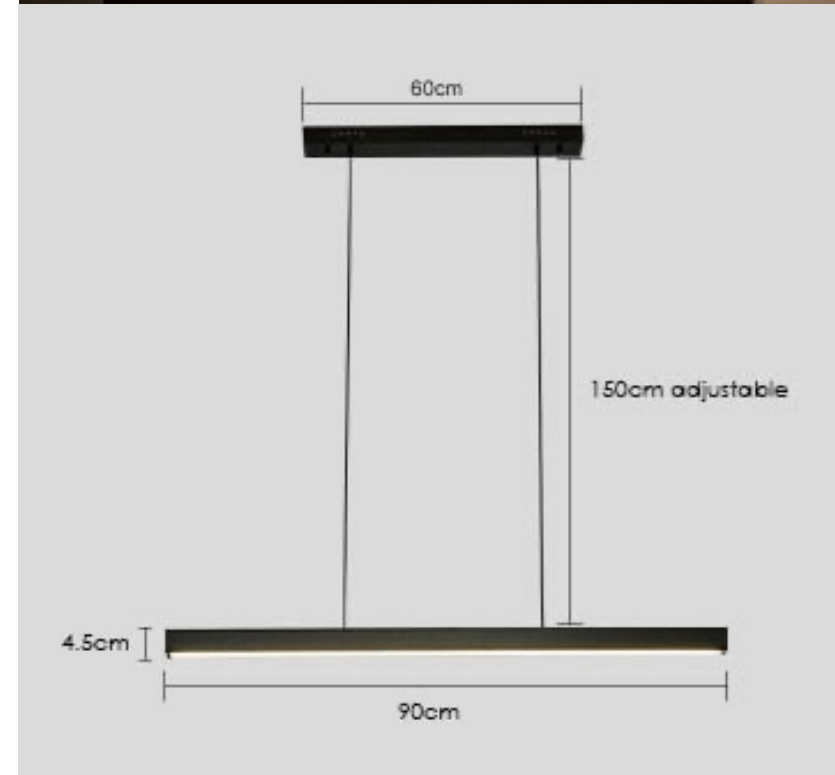

B-UNIC

ISLAND

Colección Colgantes

Material	Aluminio
Color de cuerpo	Blanco / Negro
Tipo de luz	Led integrado
Tono de luz	Luz blanca cálida (3000 k) Luz blanca fría. (6000 k) Luz blanca natural (4000 k)
Dimmable	No
Interruptor	Pared
Voltaje	110 V / 32 W / 2000 LM
Área de iluminación	3-5 m ²
Medidas	Alto 4.5 cm Largo 90 cm Caída ajustable 150 cm Canope 60 cm
Peso	2 kg
Instalación	Standard
Garantía	1 año contra defecto de fabricación
Certificación	CCE / CCC / CA / ROHS

B-UNIC

ISLAND

Colección Colgantes

Material	Aluminio
Color de cuerpo	Blanco / Negro
Tipo de luz	Led integrado
Tono de luz	Luz blanca cálida (3000 k) Luz blanca fría. (6000 k) Luz blanca natural (4000 k)
Dimmable	No
Interruptor	Pared
Voltaje	110 V / 43 W / 2000 LM
Área de iluminación	5-10 m ²
Medidas	Alto 4.5 cm Largo 120 cm Caída ajustable 150 cm Canope 60 cm
Peso	2.5 kg
Instalación	Standard
Garantía	1 año contra defecto de fabricación
Certificación	CCE / CCC / CA / ROHS

B-UNIC

ISLAND

Colección Colgantes

Material	Aluminio
Color de cuerpo	Blanco / Negro
Tipo de luz	Led integrado
Tono de luz	Luz blanca cálida (3000 k) Luz blanca fría. (6000 k) Luz blanca natural (4000 k)
Dimmable	No
Interruptor	Pared
Voltaje	110 V / 54 W / 2000 LM
Área de iluminación	10-15 m ²
Medidas	Alto 4.5 cm Largo 150 cm Caída ajustable 150 cm Canope 60 cm
Peso	3 kg
Instalación	Standard
Garantía	1 año contra defecto de fabricación
Certificación	CCE / CCC / CA / ROHS