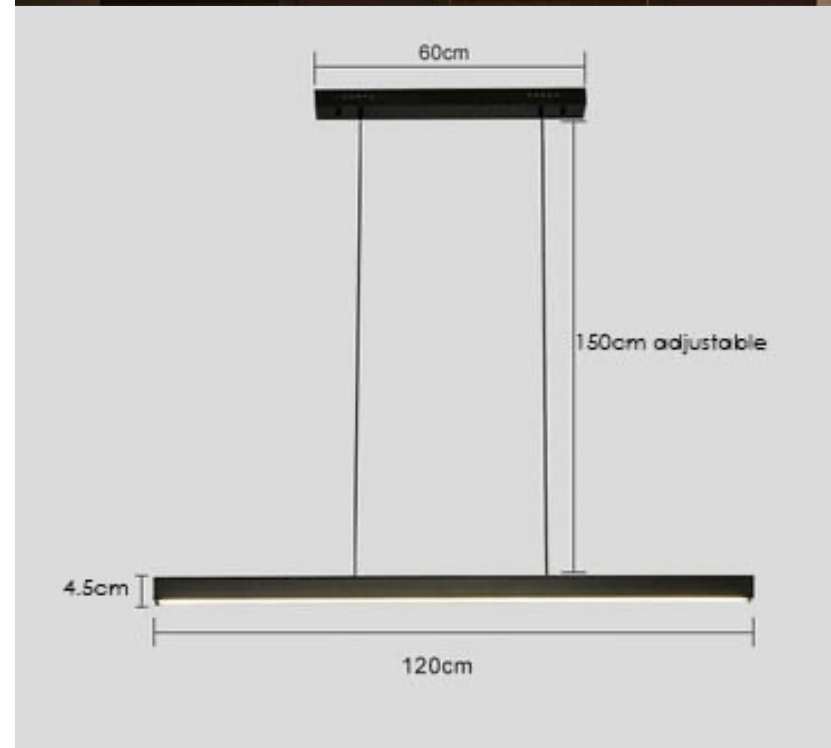

B-UNIC

ISLAND

Colección Colgantes

Material	Aluminio
Color de cuerpo	Blanco / Negro
Tipo de luz	Led integrado
Tono de luz	Luz blanca cálida (3000 k) Luz blanca fría. (6000 k) Luz blanca natural (4000 k)
Dimmable	No
Interruptor	Pared
Voltaje	110 V / 32 W / 2000 LM
Área de iluminación	3-5 m ²
Medidas	Alto 4.5 cm Largo 90 cm Caída ajustable 150 cm Canope 60 cm
Peso	2 kg
Instalación	Standard
Garantía	1 año contra defecto de fabricación
Certificación	CCE / CCC / CA / ROHS

B-UNIC

ISLAND

Colección Colgantes

Material	Aluminio
Color de cuerpo	Blanco / Negro
Tipo de luz	Led integrado
Tono de luz	Luz blanca cálida (3000 k) Luz blanca fría. (6000 k) Luz blanca natural (4000 k)
Dimmable	No
Interruptor	Pared
Voltaje	110 V / 43 W / 2000 LM
Área de iluminación	5-10 m ²
Medidas	Alto 4.5 cm Largo 120 cm Caída ajustable 150 cm Canope 60 cm
Peso	2.5 kg
Instalación	Standard
Garantía	1 año contra defecto de fabricación
Certificación	CCE / CCC / CA / ROHS

B-UNIC

ISLAND

Colección Colgantes

Material	Aluminio
Color de cuerpo	Blanco / Negro
Tipo de luz	Led integrado
Tono de luz	Luz blanca cálida (3000 k) Luz blanca fría. (6000 k) Luz blanca natural (4000 k)
Dimmable	No
Interruptor	Pared
Voltaje	110 V / 54 W / 2000 LM
Área de iluminación	10-15 m ²
Medidas	Alto 4.5 cm Largo 150 cm Caída ajustable 150 cm Canope 60 cm
Peso	3 kg
Instalación	Standard
Garantía	1 año contra defecto de fabricación
Certificación	CCE / CCC / CA / ROHS