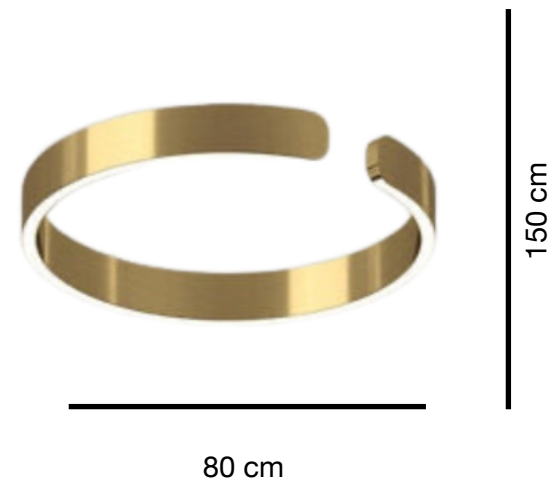

B-UNIC

SKY

Colección Suspensión

Material	Acero Inoxidable
Colores de cuerpo	Dorado / Plata / Bronce / Negra / Blanco
Tipo de luz	Led integrado
Regulable	Si, luz blanca fría (6000 k) a luz blanca cálida (3000 k)
Atenuable	Si
Interruptor	Control remoto
Voltaje	110 V / 100 W / 6400-7200 LM
Área de iluminación	5 -10 m2
Medidas	Largo 40 cm Espesor 5 cm
Peso	4 kg
Caída ajustable	150 cm (se puede fabricar con mayor caída)
Garantía	1 año contra defecto de fabricación
Certificación	ROHS / FCC / CE
Link	https://b-unic.mx/products/lampara_sky?variant=37992569176250

40 cm

150 cm

B-UNIC

SKY

Colección Suspensión

Material	Acero Inoxidable
Colores de cuerpo	Dorado / Plata / Bronce / Negra / Blanco
Tipo de luz	Led integrado
Regulable	Si, luz blanca fría (6000 k) a luz blanca cálida (3000 k)
Atenuable	Si
Interruptor	Control remoto
Voltaje	110 V / 100 W / 6400-7200 LM
Área de iluminación	5 -10 m2
Medidas	Largo 60 cm Espesor 5 cm
Peso	5 kg
Caída ajustable	150 cm (se puede fabricar con mayor caída)
Garantía	1 año contra defecto de fabricación
Certificación	ROHS / FCC / CE
Link	https://b-unic.mx/products/lampara_sky?variant=37992569209018

60 cm

150 cm

B-UNIC

SKY

Colección Suspensión

Material	Acero Inoxidable
Colores de cuerpo	Dorado / Plata / Bronce / Negra / Blanco
Tipo de luz	Led integrado
Regulable	Si, luz blanca fría (6000 k) a luz blanca cálida (3000 k)
Atenuable	Si
Interruptor	Control remoto
Voltaje	110 V / 100 W / 6400-7200 LM
Área de iluminación	10-15 m ²
Medidas	Largo 80 cm Espesor 5 cm
Peso	7 kg
Caída ajustable	120 cm (se puede fabricar con mayor caída)
Garantía	1 año contra defecto de fabricación
Certificación	ROHS / FCC / CE
Link	https://b-unic.mx/products/lampara_sky?variant=37992569209018