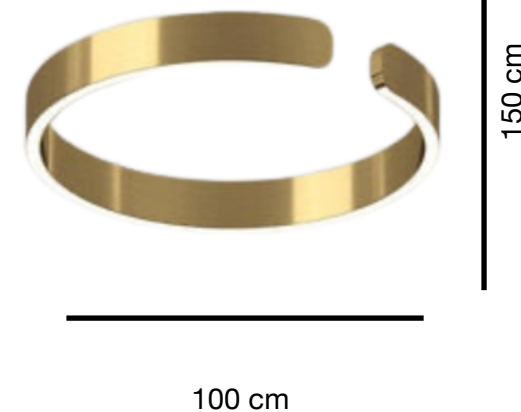

B-UNIC

SKY

Colección Suspensión

Material	Acero Inoxidable
Colores de cuerpo	Dorado / Plata / Bronce / Negra / Blanco
Tipo de luz	Led integrado
Regulable	Si, luz blanca fría (6000 k) a luz blanca cálida (3000 k)
Atenuable	Si
Interruptor	Control remoto
Voltaje	110 V / 100 W / 6400-7200 LM
Área de iluminación	10-15 m²
Medidas	Largo 100 cm Espesor 5 cm
Peso	8 kg
Caída ajustable	120 cm (se puede fabricar con mayor caída)
Garantía	1 año contra defecto de fabricación
Certificación	ROHS / FCC / CE
Link	https://b-unic.mx/products/lampara_sky?variant=37992569209018