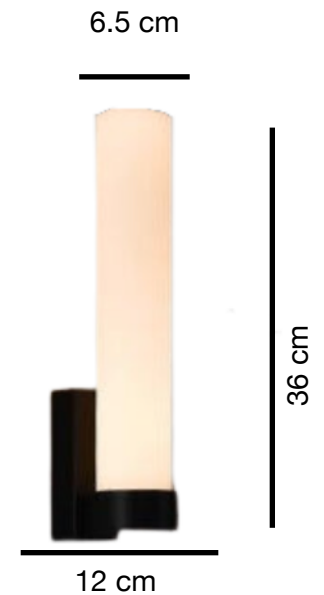

B-UNIC

GRAVITY

Colección Pared

Material	Acero
Colores de cuerpo	Dorado / Plata / Negra
Tipo de luz	Bombilla led
Regulable	No, luz blanca cálida (3000 k)
Interruptor	Pared
Voltaje	110 V / 14 W / 1000-1200 LM
Área de iluminación	5 -10 m2
Medidas	Alto 21 cm Espesor 6.5 cm Ancho 12 cm
Peso	1 kg
Garantía	1 año contra defecto de fabricación
Certificación	CCC / CE
Link	https://b-unic.mx/collections/lamparas-de-pared/products/lampara_gravity?variant=39778519908538

B-UNIC

GRAVITY

Colección Pared

Material	Acero Inoxidable
Colores de cuerpo	Dorado / Plata / Negra
Tipo de luz	Bombilla led
Regulable	No, luz blanca cálida (3000 k)
Interruptor	Pared
Voltaje	110 V / 14 W / 1000-1200 LM
Área de iluminación	5 -10 m2
Medidas	Alto 36 cm Espesor 6.5 cm Ancho 12 cm
Peso	1 kg
Garantía	1 año contra defecto de fabricación
Certificación	CCC / CE
Link	https://b-unic.mx/collections/lamparas-de-pared/products/lampara_gravity?variant=39778519908538

B-UNIC

GRAVITY

Colección Pared

Material	Acero Inoxidable
Colores de cuerpo	Dorado / Plata / Negra
Tipo de luz	Bombilla led
Regulable	No, luz blanca cálida (3000 k)
Interruptor	Pared
Voltaje	110 V / 14 W / 1000-1200 LM
Área de iluminación	5-10 m2
Medidas	Alto 42 cm Espesor 6.5 cm Ancho 12 cm
Peso	1 kg
Garantía	1 año contra defecto de fabricación
Certificación	CCC / CE
Link	https://b-unic.mx/collections/lamparas-de-pared/products/lampara_gravity?variant=39778519908538

B-UNIC

GRAVITY

Colección Pared

Material	Acero Inoxidable
Colores de cuerpo	Dorado / Plata / Negra
Tipo de luz	Bombilla led
Regulable	No, luz blanca cálida (3000 k)
Interruptor	Pared
Voltaje	110 V / 14 W / 1000-1200 LM
Área de iluminación	5-10 m2
Medidas	Alto 72 cm Espesor 6.5 cm Ancho 12 cm
Peso	1 kg
Garantía	1 año contra defecto de fabricación
Certificación	CCC / CE
Link	https://b-unic.mx/collections/lamparas-de-pared/products/lampara_gravity?variant=39778519908538