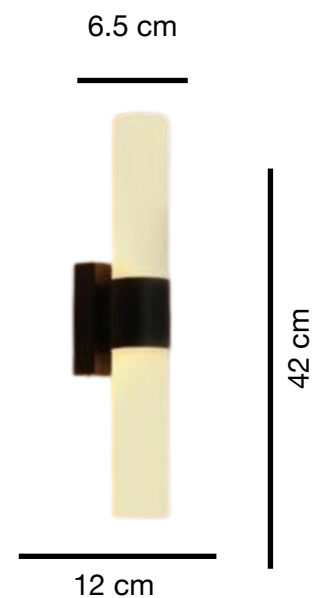

B-UNIC

GRAVITY

Colección Pared

Material	Acero
Colores de cuerpo	Dorado / Plata / Negra
Tipo de luz	Bombilla led
Regulable	No, luz blanca cálida (3000 k)
Interruptor	Pared
Voltaje	110 V / 14 W / 1000-1200 LM
Área de iluminación	5 -10 m2
Medidas	Alto 21 cm Espesor 6.5 cm Ancho 12 cm
Peso	1 kg
Garantía	1 año contra defecto de fabricación
Certificación	CCC / CE
Link	https://b-unic.mx/collections/lamparas-de-pared/products/lampara_gravity?variant=39778519908538

B-UNIC

GRAVITY

Colección Pared

Material	Acero Inoxidable
Colores de cuerpo	Dorado / Plata / Negra
Tipo de luz	Bombilla led
Regulable	No, luz blanca cálida (3000 k)
Interruptor	Pared
Voltaje	110 V / 14 W / 1000-1200 LM
Área de iluminación	5 -10 m2
Medidas	Alto 36 cm Espesor 6.5 cm Ancho 12 cm
Peso	1 kg
Garantía	1 año contra defecto de fabricación
Certificación	CCC / CE
Link	https://b-unic.mx/collections/lamparas-de-pared/products/lampara_gravity?variant=39778519908538

B-UNIC

GRAVITY

Colección Pared

Material	Acero Inoxidable
Colores de cuerpo	Dorado / Plata / Negra
Tipo de luz	Bombilla led
Regulable	No, luz blanca cálida (3000 k)
Interruptor	Pared
Voltaje	110 V / 14 W / 1000-1200 LM
Área de iluminación	5-10 m2
Medidas	Alto 42 cm Espesor 6.5 cm Ancho 12 cm
Peso	1 kg
Garantía	1 año contra defecto de fabricación
Certificación	CCC / CE
Link	https://b-unic.mx/collections/lamparas-de-pared/products/lampara_gravity?variant=39778519908538

B-UNIC

GRAVITY

Colección Pared

Material	Acero Inoxidable
Colores de cuerpo	Dorado / Plata / Negra
Tipo de luz	Bombilla led
Regulable	No, luz blanca cálida (3000 k)
Interruptor	Pared
Voltaje	110 V / 14 W / 1000-1200 LM
Área de iluminación	5-10 m2
Medidas	Alto 72 cm Espesor 6.5 cm Ancho 12 cm
Peso	1 kg
Garantía	1 año contra defecto de fabricación
Certificación	CCC / CE
Link	https://b-unic.mx/collections/lamparas-de-pared/products/lampara_gravity?variant=39778519908538