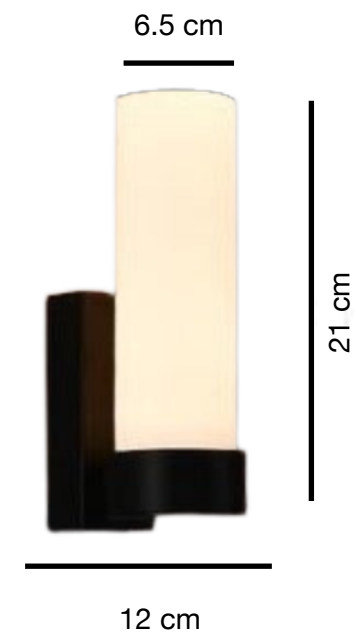

B-UNIC

GRAVITY

Colección Pared

Material	Acero
Colores de cuerpo	Dorado / Plata / Negra
Tipo de luz	Bombilla led
Regulable	No, luz blanca cálida (3000 k)
Interruptor	Pared
Voltaje	110 V / 14 W / 1000-1200 LM
Área de iluminación	5 -10 m2
Medidas	Alto 21 cm Espesor 6.5 cm Ancho 12 cm
Peso	1 kg
Garantía	1 año contra defecto de fabricación
Certificación	CCC / CE
Link	https://b-unic.mx/collections/lamparas-de-pared/products/lampara_gravity?variant=39778519908538

B-UNIC

GRAVITY

Colección Pared

Material	Acero Inoxidable
Colores de cuerpo	Dorado / Plata / Negra
Tipo de luz	Bombilla led
Regulable	No, luz blanca cálida (3000 k)
Interruptor	Pared
Voltaje	110 V / 14 W / 1000-1200 LM
Área de iluminación	5 -10 m2
Medidas	Alto 36 cm Espesor 6.5 cm Ancho 12 cm
Peso	1 kg
Garantía	1 año contra defecto de fabricación
Certificación	CCC / CE
Link	https://b-unic.mx/collections/lamparas-de-pared/products/lampara_gravity?variant=39778519908538

B-UNIC

GRAVITY

Colección Pared

Material	Acero Inoxidable
Colores de cuerpo	Dorado / Plata / Negra
Tipo de luz	Bombilla led
Regulable	No, luz blanca cálida (3000 k)
Interruptor	Pared
Voltaje	110 V / 14 W / 1000-1200 LM
Área de iluminación	5-10 m2
Medidas	Alto 42 cm Espesor 6.5 cm Ancho 12 cm
Peso	1 kg
Garantía	1 año contra defecto de fabricación
Certificación	CCC / CE
Link	https://b-unic.mx/collections/lamparas-de-pared/products/lampara_gravity?variant=39778519908538

B-UNIC

GRAVITY

Colección Pared

Material	Acero Inoxidable
Colores de cuerpo	Dorado / Plata / Negra
Tipo de luz	Bombilla led
Regulable	No, luz blanca cálida (3000 k)
Interruptor	Pared
Voltaje	110 V / 14 W / 1000-1200 LM
Área de iluminación	5-10 m2
Medidas	Alto 72 cm Espesor 6.5 cm Ancho 12 cm
Peso	1 kg
Garantía	1 año contra defecto de fabricación
Certificación	CCC / CE
Link	https://b-unic.mx/collections/lamparas-de-pared/products/lampara_gravity?variant=39778519908538