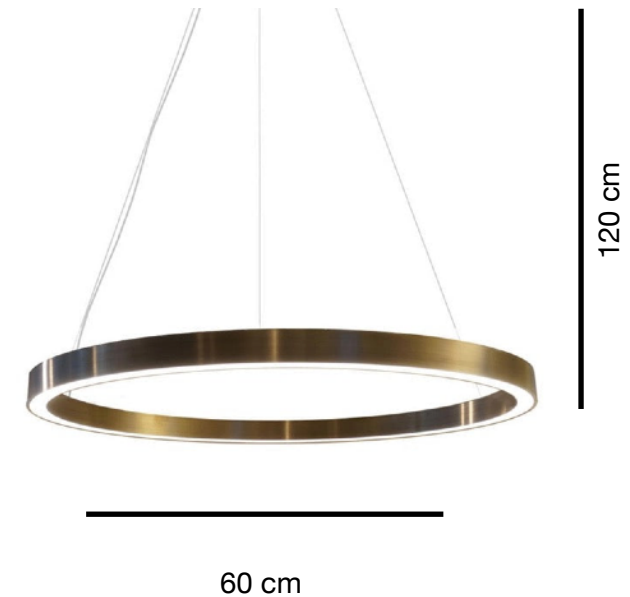

B-UNIC

UNIVERSE

Colección Suspensión

Material	Acero Inoxidable
Colores de cuerpo	Dorado / Plata / Champagne / Negra
Tipo de luz	Led integrado
Regulable	Si, luz blanca fría (6000 k) a luz blanca cálida (3000 k)
Atenuable	Si
Interruptor	Control remoto
Voltaje	110 V / 100 W / 6400-7200 LM
Área de iluminación	10-15 m2
Medidas	Largo 60 cm Espesor 5 cm
Peso	5.5 kg
Caída ajustable	120 cm (se puede fabricar con mayor caída)
Garantía	1 año contra defecto de fabricación
Certificación	ROHS / CCC / CE
Link	https://b-unic.mx/products/lampara_universe?_pos=1&_sid=05d13d839&_ss=r