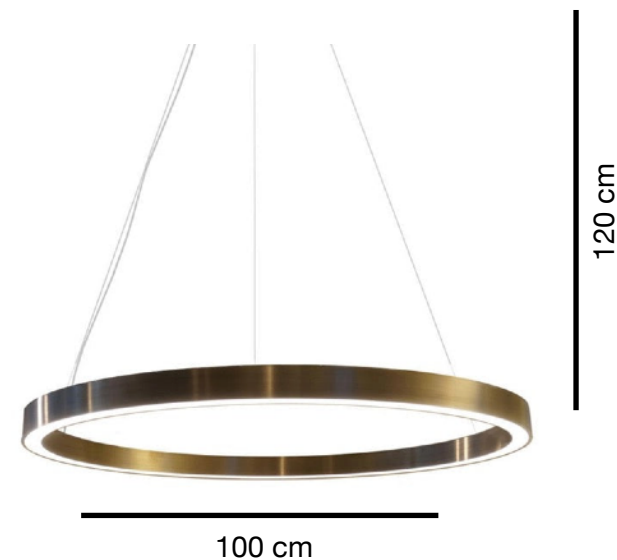

B-UNIC

UNIVERSE

Colección Suspensión

Material	Acero Inoxidable
Colores de cuerpo	Dorado / Plata / Champagne / Negra
Tipo de luz	Led integrado
Regulable	Si, luz blanca fría (6000 k) a luz blanca cálida (3000 k)
Atenuable	Si
Interruptor	Control remoto
Voltaje	110 V / 100 W / 6400-7200 LM
Área de iluminación	15-20 m2
Medidas	Largo 100 cm Espesor 5 cm
Peso	8 kg
Caída ajustable	120 cm (se puede fabricar con mayor caída)
Garantía	1 año contra defecto de fabricación
Certificación	ROHS / CCC / CE
Link	https://b-unic.mx/products/lampara_universe?_pos=1&_sid=05d13d839&_ss=r