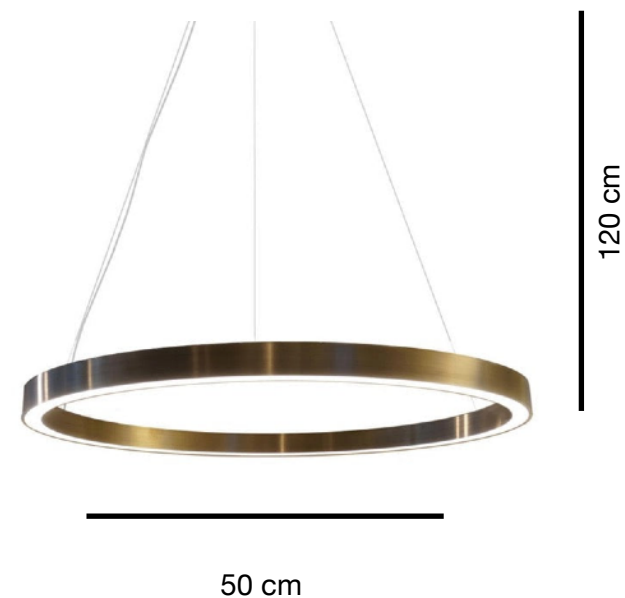

B-UNIC

UNIVERSE

Colección Suspensión

Material	Acero Inoxidable
Colores de cuerpo	Dorado / Plata / Champagne / Negra
Tipo de luz	Led integrado
Regulable	Si, luz blanca fría (6000 k) a luz blanca cálida (3000 k)
Atenuable	Si
Interruptor	Control remoto
Voltaje	110 V / 100 W / 6400-7200 LM
Área de iluminación	10-15 m²
Medidas	Largo 50 cm Espesor 5 cm
Peso	5 kg
Caída ajustable	120 cm (se puede fabricar con mayor caída)
Garantía	1 año contra defecto de fabricación
Certificación	ROHS / CCC / CE
Link	https://b-unic.mx/products/lampara_universe?_pos=1&_sid=05d13d839&_ss=r