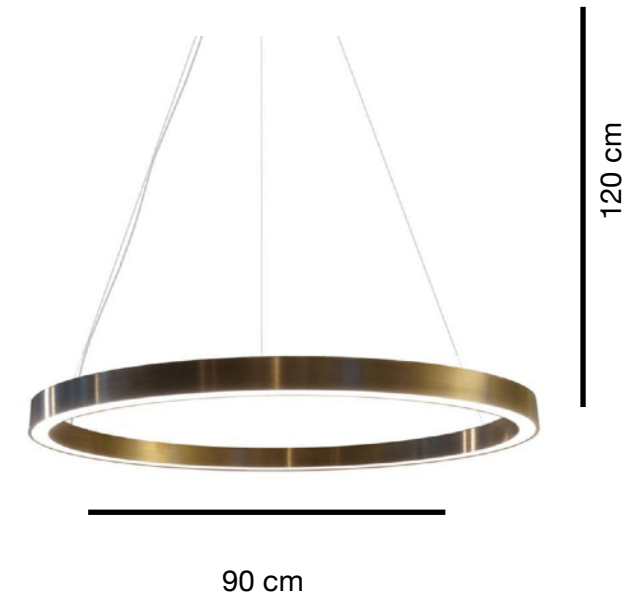

B-UNIC

UNIVERSE

Colección Suspensión

Material	Acero Inoxidable
Colores de cuerpo	Dorado / Plata / Champagne / Negra
Tipo de luz	Led integrado
Regulable	Si, luz blanca fría (6000 k) a luz blanca cálida (3000 k)
Atenuable	Si
Interruptor	Control remoto
Voltaje	110 V / 100 W / 6400-7200 LM
Área de iluminación	15-20 m²
Medidas	Largo 90 cm Espesor 5 cm
Peso	7 kg
Caída ajustable	120 cm (se puede fabricar con mayor caída)
Garantía	1 año contra defecto de fabricación
Certificación	ROHS / CCC / CE
Link	https://b-unic.mx/products/lampara_universe?_pos=1&_sid=05d13d839&_ss=r