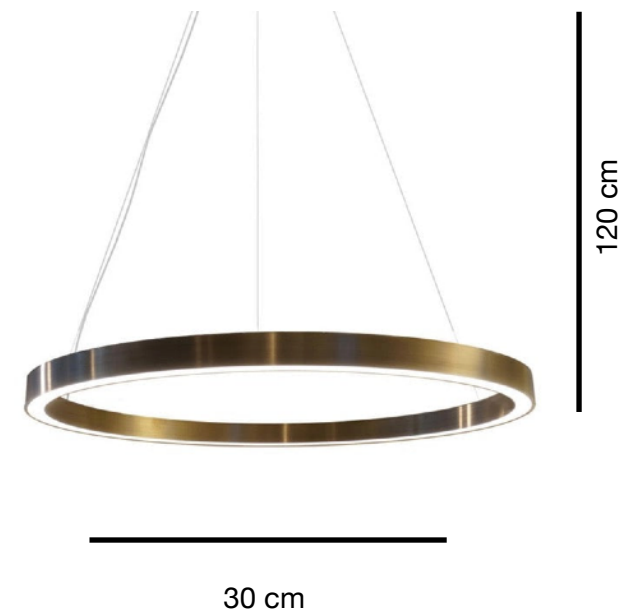

# UNIVERSE

Colección Suspensión

<b>Material</b>	Acero Inoxidable
<b>Colores de cuerpo</b>	Dorado / Plata / Champagne / Negra
<b>Tipo de luz</b>	Led integrado
<b>Regulable</b>	Si, luz blanca fría (6000 k) a luz blanca cálida (3000 k)
<b>Atenuable</b>	Si
<b>Interruptor</b>	Control remoto
<b>Voltaje</b>	110 V / 100 W / 6400-7200 LM
<b>Área de iluminación</b>	5 -10 m2
<b>Medidas</b>	Largo 30 cm Espesor 5 cm
<b>Peso</b>	3 kg
<b>Caída ajustable</b>	120 cm (se puede fabricar con mayor caída)
<b>Garantía</b>	1 año contra defecto de fabricación
<b>Certificación</b>	ROHS / CCC / CE
<b>Link</b>	<a href="https://b-unic.mx/products/lampara_universe?_pos=1&amp;_sid=05d13d839&amp;_ss=r">https://b-unic.mx/products/lampara_universe?_pos=1&amp;_sid=05d13d839&amp;_ss=r</a>

# UNIVERSE

Colección Suspensión

<b>Material</b>	Acero Inoxidable
<b>Colores de cuerpo</b>	Dorado / Plata / Champagne / Negra
<b>Tipo de luz</b>	Led integrado
<b>Regulable</b>	Si, luz blanca fría (6000 k) a luz blanca cálida (3000 k)
<b>Atenuable</b>	Si
<b>Interruptor</b>	Control remoto
<b>Voltaje</b>	110 V / 100 W / 6400-7200 LM
<b>Área de iluminación</b>	5 -10 m2
<b>Medidas</b>	Largo 40 cm Espesor 5 cm
<b>Peso</b>	4 kg
<b>Caída ajustable</b>	120 cm (se puede fabricar con mayor caída)
<b>Garantía</b>	1 año contra defecto de fabricación
<b>Certificación</b>	ROHS / CCC / CE
<b>Link</b>	<a href="https://b-unic.mx/products/lampara_universe?_pos=1&amp;_sid=05d13d839&amp;_ss=r">https://b-unic.mx/products/lampara_universe?_pos=1&amp;_sid=05d13d839&amp;_ss=r</a>