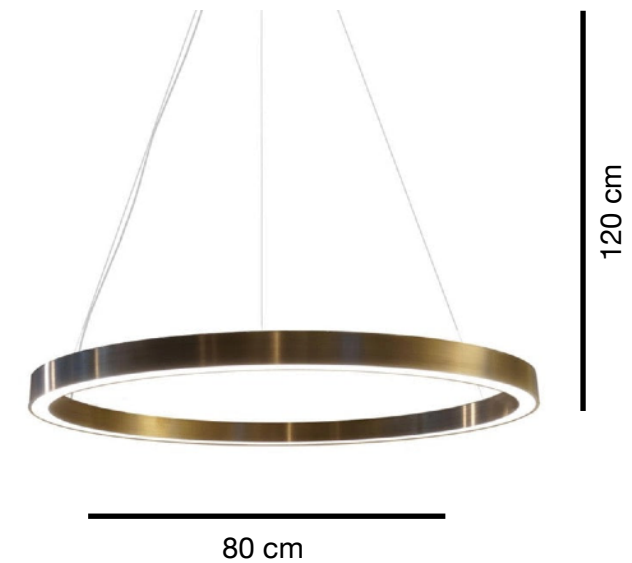

B-UNIC

UNIVERSE

Colección Suspensión

Material	Acero Inoxidable
Colores de cuerpo	Dorado / Plata / Champagne / Negra
Tipo de luz	Led integrado
Regulable	Si, luz blanca fría (6000 k) a luz blanca cálida (3000 k)
Atenuable	Si
Interruptor	Control remoto
Voltaje	110 V / 100 W / 6400-7200 LM
Área de iluminación	10-15 m²
Medidas	Largo 80 cm Espesor 5 cm
Peso	6 kg
Caída ajustable	120 cm (se puede fabricar con mayor caída)
Garantía	1 año contra defecto de fabricación
Certificación	ROHS / CCC / CE
Link	https://b-unic.mx/products/lampara_universe?_pos=1&_sid=05d13d839&_ss=r