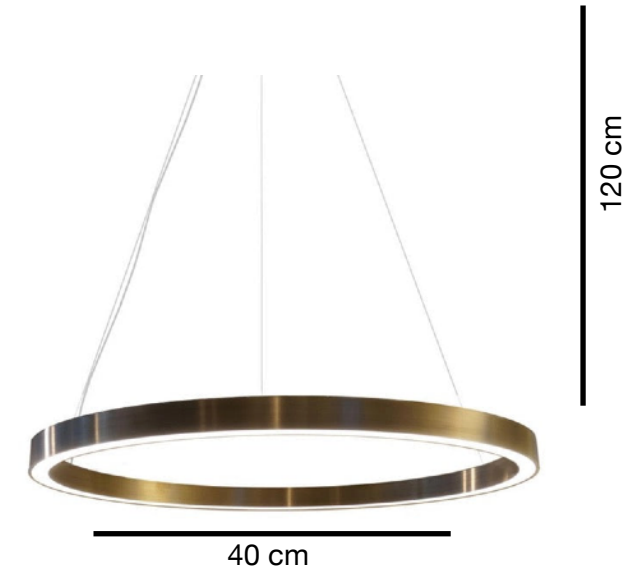

# UNIVERSE

Colección Suspensión

<b>Material</b>	Acero Inoxidable
<b>Colores de cuerpo</b>	Dorado / Plata / Champagne / Negra
<b>Tipo de luz</b>	Led integrado
<b>Regulable</b>	Si, luz blanca fría (6000 k) a luz blanca cálida (3000 k)
<b>Atenuable</b>	Si
<b>Interruptor</b>	Control remoto
<b>Voltaje</b>	110 V / 100 W / 6400-7200 LM
<b>Área de iluminación</b>	5 -10 m2
<b>Medidas</b>	Largo 30 cm Espesor 5 cm
<b>Peso</b>	3 kg
<b>Caída ajustable</b>	120 cm (se puede fabricar con mayor caída)
<b>Garantía</b>	1 año contra defecto de fabricación
<b>Certificación</b>	ROHS / CCC / CE
<b>Link</b>	<a href="https://b-unic.mx/products/lampara_universe?_pos=1&amp;_sid=05d13d839&amp;_ss=r">https://b-unic.mx/products/lampara_universe?_pos=1&amp;_sid=05d13d839&amp;_ss=r</a>

# UNIVERSE

Colección Suspensión

<b>Material</b>	Acero Inoxidable
<b>Colores de cuerpo</b>	Dorado / Plata / Champagne / Negra
<b>Tipo de luz</b>	Led integrado
<b>Regulable</b>	Si, luz blanca fría (6000 k) a luz blanca cálida (3000 k)
<b>Atenuable</b>	Si
<b>Interruptor</b>	Control remoto
<b>Voltaje</b>	110 V / 100 W / 6400-7200 LM
<b>Área de iluminación</b>	5 -10 m2
<b>Medidas</b>	Largo 40 cm Espesor 5 cm
<b>Peso</b>	4 kg
<b>Caída ajustable</b>	120 cm (se puede fabricar con mayor caída)
<b>Garantía</b>	1 año contra defecto de fabricación
<b>Certificación</b>	ROHS / CCC / CE
<b>Link</b>	<a href="https://b-unic.mx/products/lampara_universe?_pos=1&amp;_sid=05d13d839&amp;_ss=r">https://b-unic.mx/products/lampara_universe?_pos=1&amp;_sid=05d13d839&amp;_ss=r</a>