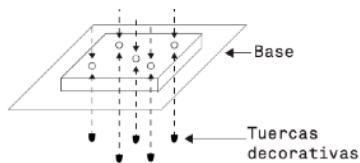

INSTRUCTIVO DE INSTALACIÓN

1. Fijar cruceta al techo.
 - 1.1 Trazar puntos de sujeción, perforar y colocar taquetes (incluidos).
 - 1.2 Sujetar cruceta utilizando tornillos (incluidos).

2. Conectar drivers a corriente eléctrica.

3. Fijar base a cruceta.
 - 3.1 Insertar tornillos de cruceta en orificios de la base.
 - 3.2 Ajustar tuercas decorativas.

4. Nivelar altura deseada.
 - 4.1 Presionar el opresor que se encuentra en la basa a la salida de cada cable, para reducir altura deslizar el cable hacia arriba, dejar de presionar el opresor para asegurar. 7.2 Para mayor altura bajar el cable oprimiendo el opresor, hasta llegar a la altura requerida (si el cable no desliza con facilidad, puede encontrarse obstruido al interior de la base).