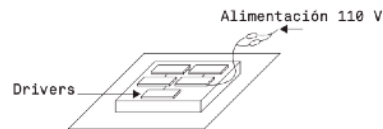

B-UNIC

RAIN PLUS 60 LUCES

Colección Suspensión

Material	Acero inoxidable
Colores de cuerpo	Negro / Blanco / Humo / Plata / Dorado / Rose gold
Acabado	Espejo / Mate
Tipo de luz	Led integrado inteligente (TRIAC)
Atenuable	Si, luz blanca cálida (3000 k) ó Luz blanca fría (6000 k)
Interruptor	Pared
Voltaje	Tensión nominal: 100-240Vca Corriente nominal: 0.47 A Frecuencia nominal: 50-60 Hz Potencia nominal: 120 W
Diagrama Eléctrico	
Medidas	Base 91 x 91 x 6 cm Cabeza 70 x Ø 2.5 cm Caída ajustable 300 cm (se puede personalizar)
Peso	26 kg
Garantía	1 año contra defecto de fabricación
Certificación	ROHS / FCC / CE

INSTRUCTIVO DE INSTALACIÓN

1. Fijar cruceta al techo.
 - 1.1 Trazar puntos de sujeción, perforar y colocar taquetes (incluidos).
 - 1.2 Sujetar cruceta utilizando tornillos (incluidos).

2. Conectar drivers a corriente eléctrica.