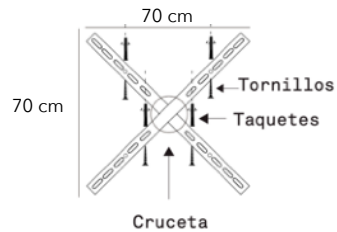

B-UNIC

RAIN PLUS 60 LUCES

Colección Suspensión

Material	Acero inoxidable
Colores de cuerpo	Negro / Blanco / Humo / Plata / Dorado / Rose gold
Acabado	Espejo / Mate
Tipo de luz	Led integrado inteligente (TRIAC)
Atenuable	Si, luz blanca cálida (3000 k) ó Luz blanca fría (6000 k)
Interruptor	Pared
Voltaje	Tensión nominal: 100-240Vca Corriente nominal: 0.47 A Frecuencia nominal: 50-60 Hz Potencia nominal: 120 W
Diagrama Eléctrico	
Medidas	Base 91 x 91 x 6 cm Cabeza 70 x Ø 2.5 cm Caída ajustable 300 cm (se puede personalizar)
Peso	26 kg
Garantía	1 año contra defecto de fabricación
Certificación	ROHS / FCC / CE

INSTRUCTIVO DE INSTALACIÓN

1. Fijar cruceta al techo.
 - 1.1 Trazar puntos de sujeción, perforar y colocar taquetes (incluidos).
 - 1.2 Sujetar cruceta utilizando tornillos (incluidos).

2. Conectar drivers a corriente eléctrica.

3. Fijar base a cruceta.
 - 3.1 Insertar tornillos de cruceta en orificios de la base.
 - 3.2 Ajustar tuercas decorativas.

4. Nivelar altura deseada.
 - 4.1 Presionar el opresor que se encuentra en la basa a la salida de cada cable, para reducir altura deslizar el cable hacia arriba, dejar de presionar el opresor para asegurar. 7.2 Para mayor altura bajar el cable oprimiendo el opresor, hasta llegar a la altura requerida (si el cable no desliza con facilidad, puede encontrarse obstruido al interior de la base).