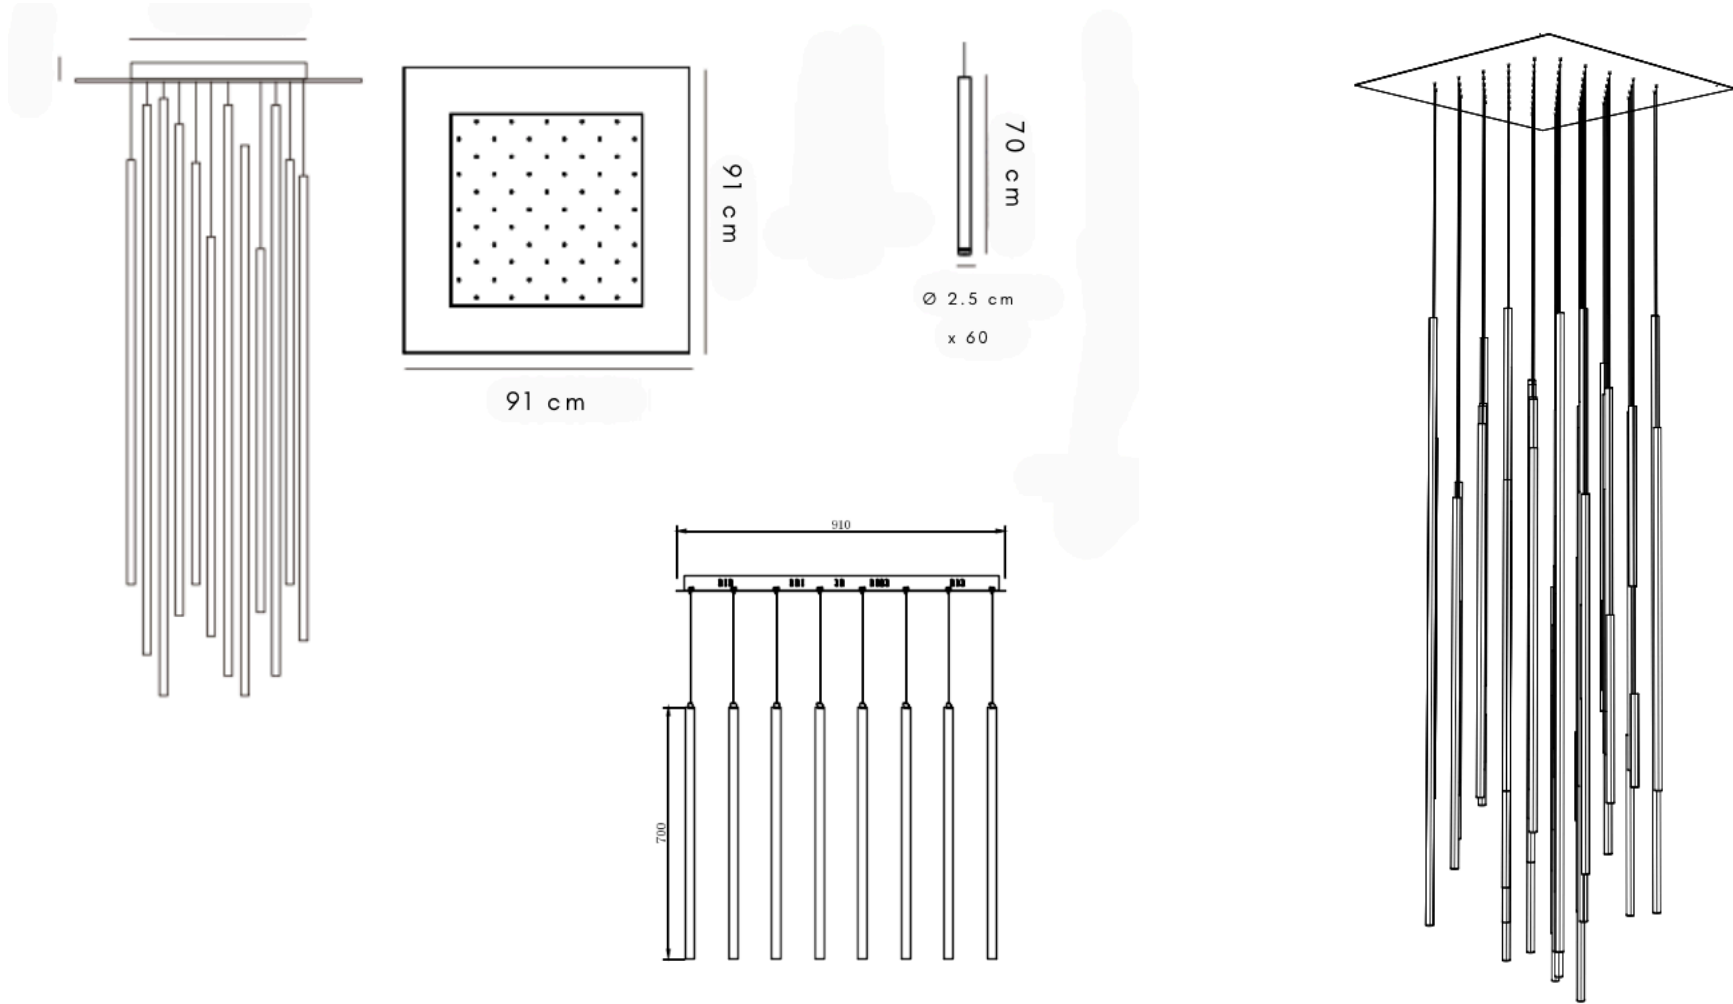

DIAGRAMAS

Modelo 3D

<https://drive.google.com/file/d/1kxfcwxf88lOeM1MNHAE5n4lidW8Fxp4/view?usp=share_link>