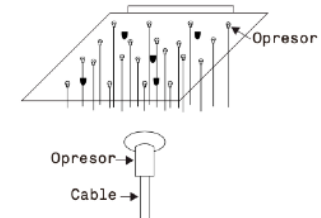

B-UNIC

RAIN PLUS 60 LUCES

Colección Suspensión

Material	Acero inoxidable
Colores de cuerpo	Negro / Blanco / Humo / Plata / Dorado / Rose gold
Acabado	Espejo / Mate
Tipo de luz	Led integrado inteligente (TRIAC)
Atenuable	Si, luz blanca cálida (3000 k) ó Luz blanca fría (6000 k)
Interruptor	Pared
Voltaje	Tensión nominal: 100-240Vca Corriente nominal: 0.47 A Frecuencia nominal: 50-60 Hz Potencia nominal: 120 W
Diagrama Eléctrico	
Medidas	Base 91 x 91 x 6 cm Cabeza 70 x Ø 2.5 cm Caída ajustable 300 cm (se puede personalizar)
Peso	26 kg
Garantía	1 año contra defecto de fabricación
Certificación	ROHS / FCC / CE

INSTRUCTIVO DE INSTALACIÓN

1. Fijar cruceta al techo.
 - 1.1 Trazar puntos de sujeción, perforar y colocar taquetes (incluidos).
 - 1.2 Sujetar cruceta utilizando tornillos (incluidos).

2. Conectar drivers a corriente eléctrica.

3. Fijar base a cruceta.
 - 3.1 Insertar tornillos de cruceta en orificios de la base.
 - 3.2 Ajustar tuercas decorativas.

4. Nivelar altura deseada.
 - 4.1 Presionar el opresor que se encuentra en la basa a la salida de cada cable, para reducir altura deslizar el cable hacia arriba, dejar de presionar el opresor para asegurar. 7.2 Para mayor altura bajar el cable oprimiendo el opresor, hasta llegar a la altura requerida (si el cable no desliza con facilidad, puede encontrarse obstruido al interior de la base).