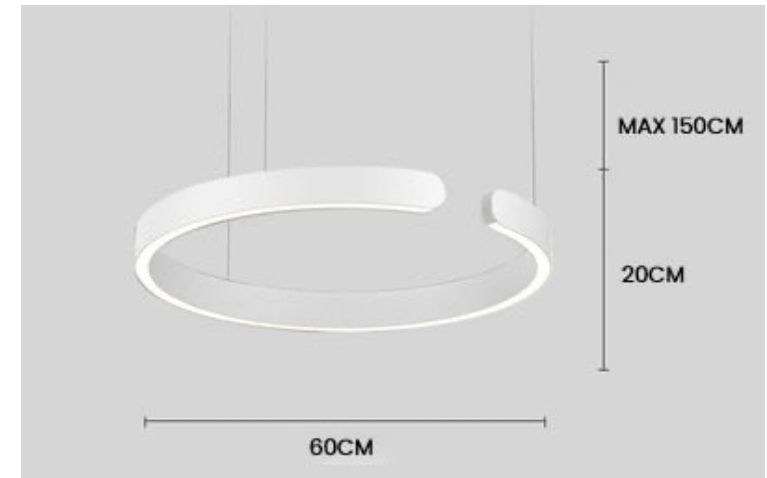

## Descripción

Tipo de instalación: Suspensión

Material: Acero inoxidable

Color de cuerpo disponibles: Negro, Dorado,Plata,Rose gold (acabado mate o espejo)

Bombilla: Bombilla led Incluida

Regulable: Si, Luz blanca fría a calida (3000-60000 K) con control remoto

Área de iluminación: 10-15 m2

Voltaje: 110 V

Caída ajustable: 150 cm (se puede fabricar mas largos)

Medidas: Diámetro: Ø40 cm

Garantía: 1 año contra defectos de fabricación.

[https://bunicdesign.com/products/sky?\\_pos=1&\\_sid=2c927e18c&\\_ss=r](https://bunicdesign.com/products/sky?_pos=1&_sid=2c927e18c&_ss=r)

## Descripción

Tipo de instalación: Suspensión

Material: Acero inoxidable

Color de cuerpo disponibles: Negro, Dorado, Plata, Rose gold (acabado mate o espejo)

Bombilla: Bombilla led Incluida

Regulable: Si, Luz blanca fría a calida (3000-60000 K) con control remoto

Área de iluminación: 10-15 m<sup>2</sup>

Voltaje: 110 V

Caída ajustable: 150 cm (se puede fabricar mas largos)

Medidas: Diámetro: Ø60 cm

Garantía: 1 año contra defectos de fabricación.

<https://bunicdesign.com/products/sky?variant=37992569241786>