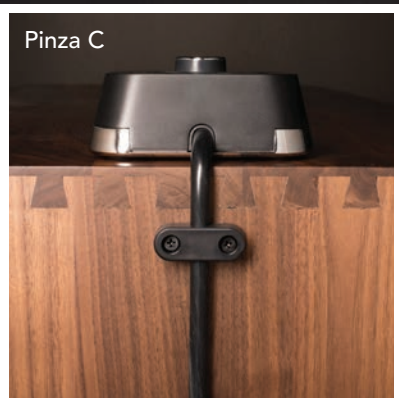

ARTÍCULO #
BPECTUK

cobietime® UK

Reloj alarma despertador sencillo
2 Tomas de corriente 220V para Reino Unido
2 Puertos de carga USB-A
1 Puerto de carga USB-C
Protección contra sobrecargas
USB optimizado para la carga de tablet
Actualización automática para el horario de verano
Atenuador de pantalla – 3 niveles y Off
Pinza C de seguridad incluida
Seguridad probada
Certificado CE
Ha pasado la prueba de derrames
Dimensiones: 4,75" X 4,75" X 2,25"

Pinza C