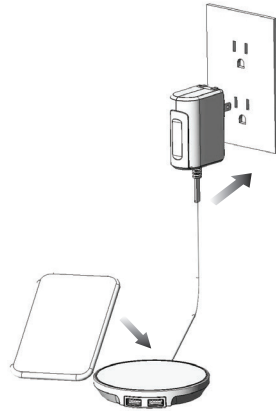

مواصفات المنتج

شاحن سطح المنضدة
كابل مناسب وشحن بدون شحن Qi
اتصالات سهلة الاستخدام للأجهزة التي تعمل بنظام USB
تصميم نحيف وأنيق

وصف المنتج

شحن لاسلكي Qi معتمد بقدرة تصل إلى 10 وات
2 منفذ طاقة USB-A
محول ذكي (الولايات المتحدة أو المملكة المتحدة أو قانس الاتحاد الأوروبي) مع سلك طاقة 6 بوصة
سناد تثبيت لاصق
مشبك أمان بي مع 1 مسمار خشبي

الأجهزة القابلة للتطبيق

1- الأجهزة المزودة بوحدة استقبال الشحن اللاسلكي المدمجة (Samsung S8, iPhone 8/8 Plus, iPhone X, إلخ).

2- حقيبة شحن لاسلكية مع وحدة الاستقبال (iPhone5, iPhone 6/6 Plus, وما إلى ذلك).

تعليمات

- 1- قم بتوصيل المحول بمقيس الحائط
- 2- استخدام P- المشبك لتأمين كابل
- 3- ضع الجهاز مع جهاز استقبال الطاقة اللاسلكي على لوحة الشحن. سوف تضيء حلقة الضوء باللون الأزرق لمدة ثانية واحدة للإشارة إلى أن الشحن قد بدأ.