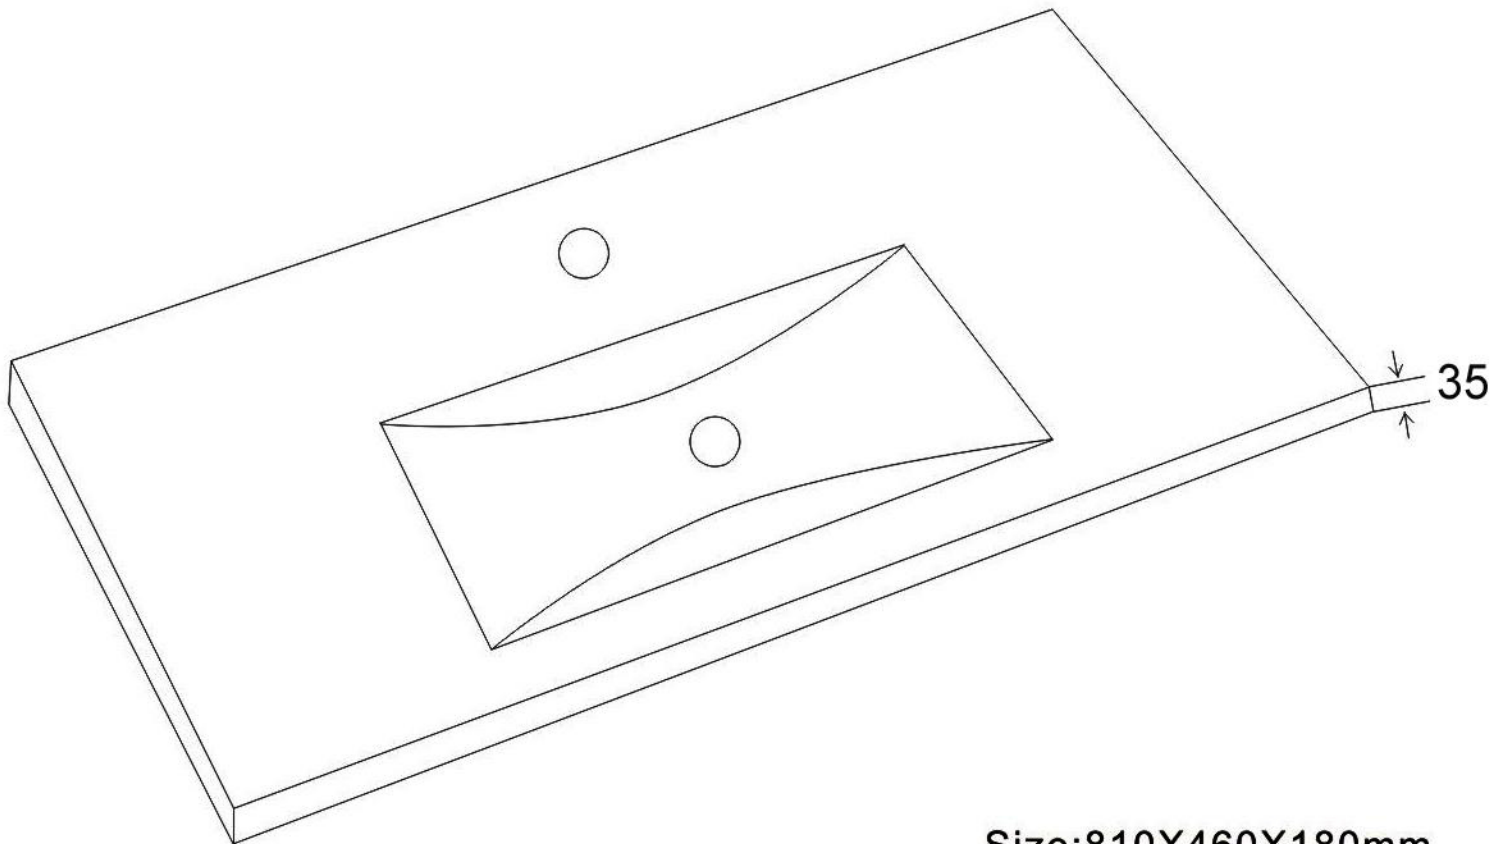

MSC-032

Size:810X460X180mm