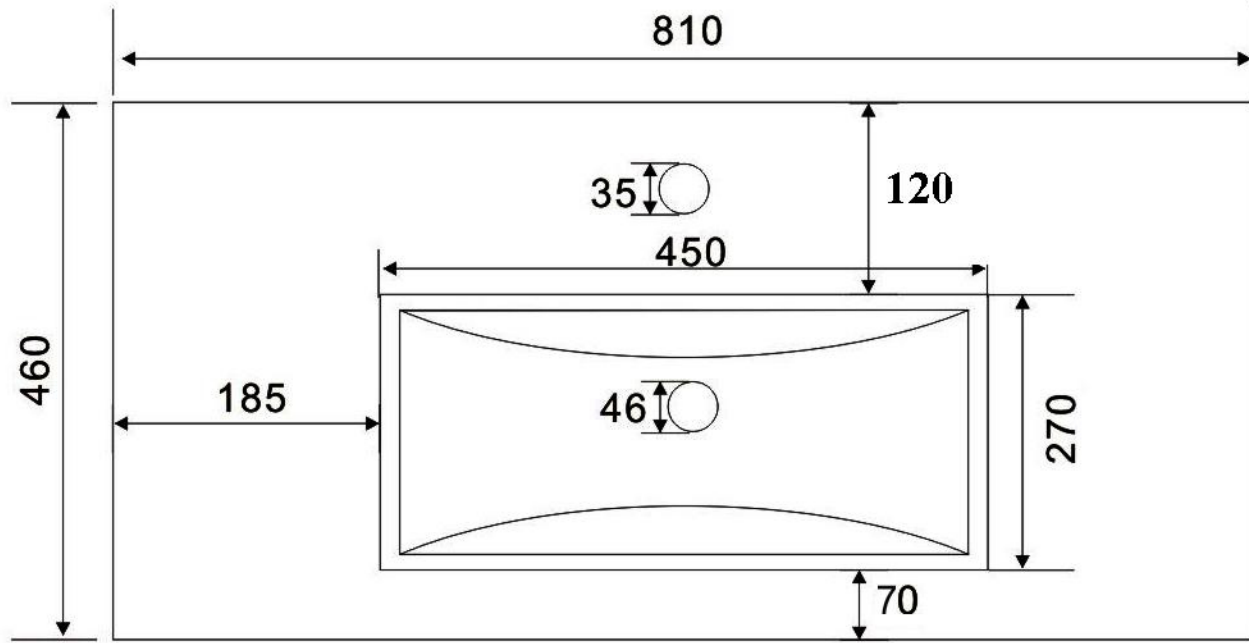

MSC-032

Size:810X460X180mm