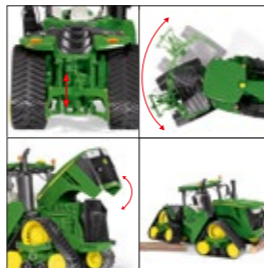

784000000

Liebherr Radlader L556
Four wheel loader L556
Chargeuse sur pneus L556
360x160x140 mm / 14.1x6.2x5.5"

786800000 / **786900000**

Fendt 728 Vario
230x160x125 mm / 9.1x6.2x4.9"
Fendt 724 Vario
mit Frontlader Cargo 6.100
with front loader
avec chargeur frontal
260x160x145 mm /
10.2x6.2x5.7"

787000000

John Deere 6R 250
230x160x125 mm / 9.1x6.2x4.9"

784800000
JCB® Fastrac 8330
250x160x125 mm / 9.8x6.3x4.9"

784900000
John Deere® 9620RX
300x160x125 mm / 11.8x6.3x4.9"

785000000
Manitou Teleskoplader MLT 635
Telescopic loader
Chargeur télescopique
230x160x125 mm / 9.1x6.2x4.9"

785200000
IHC 1455 XL
230x160x125 mm / 9.1x6.3x4.9"

785300000
Claas Xerion 4500
290x160x160 mm / 11.4x6.2x6.2"

785400000
Tandem-Halbrundmulde
Typ: Halfpipe HP 20
Benne demi-tube HP 20
250x120x115mm / 9.8x4.7x4.5"