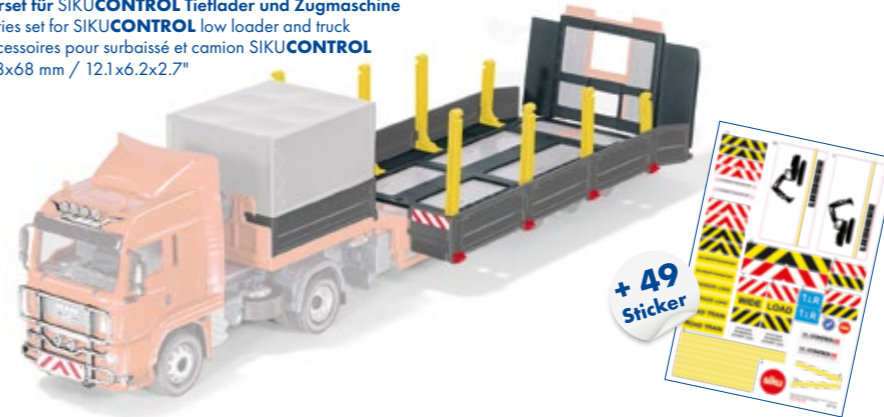

673100000

Volvo FH16 mit Bluetooth App-Steuerung
with Bluetooth app control
à commande par application Bluetooth
265x175x147 mm / 10.4x6.8x5.7"

673700000

Set 6731 + 6730

Bluetooth

673400000

3-Achs-Kippsattelaufleger
3-axle-lipping semi trailer
Semi-remorque à benne basculante 3 essieux
295x175x147 mm / 11.6x6.8x5.7"

674400000

3-Achs-Tieflader
3-axle-low loader
Remorque surbaissée à 3 essieux
450x125x89 mm / 17.7x4.9x3.5"

671700000

Bluetooth Fernsteuermodul für Raupenbagger (6741)
Bluetooth remote control for crawler excavator
Télécommande Bluetooth pour excavateur sur chenilles
147x175x80 mm / 5.8x6.9x3.1"

Bluetooth

Bluetooth

673000000

Bluetooth Fernsteuermodul
Bluetooth remote control
Télécommande Bluetooth
147x175x80 mm / 5.8x6.9x3.1"

Bluetooth

Einsetzbar für
Suitable for
Convenable pour
6731, 6735, 6736,
6737, 6738, 6739,
6788, 6789,
6790, 6791, 6792,
6793, 6794, 6795,
6796, 6797, 6798,
6799, 6885

+ 49
Sticker

674100000

LIEBHERR R980 SME Raupenbagger mit Bluetooth App-Steuerung
Crawler excavator with Bluetooth app control
Excavateur sur chenilles avec commande par application Bluetooth
439x220x205 mm / 17,3x8,7x8,1"