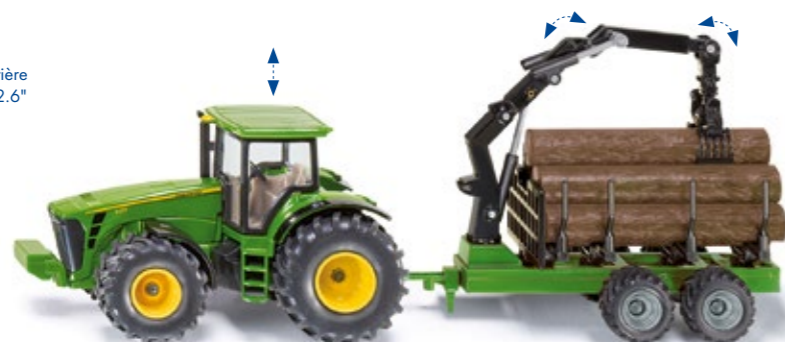

195400003

Traktor* mit Forstanhänger
Tractor* with forestry trailer
Tracteur* avec remorque forestière
310x115x65 mm / 12.2x4.5x2.6"