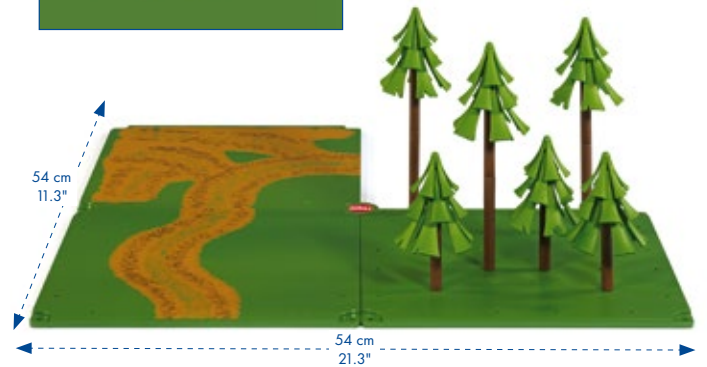

+29
Sticker

Schiebetür
Sliding door
Porte coulissante

Falltür
Trapdoor
Trappe

Seilzug
Cable pull
Palan

560200000
Stand silo
Vertical silo
Silo
276x276x60 mm / 10.9x10.9x2.4"

569900000
Feldwege und Wald
Dirt tracks and forest
Chemins de campagne et forêt
276x276x80 mm / 10.9x10.9x3.1"

+1
Sticker

560600003
Fahrsilo mit Plane, Reifen und Granulat
Silage clamp with cover, tyres and granulate
Silo horizontal avec bâche, pneus et granulé
276x276x45 mm / 10.9x10.9x1.7"

The range of Siku models available at Brushwood Toys may not include everything contained in this brochure.