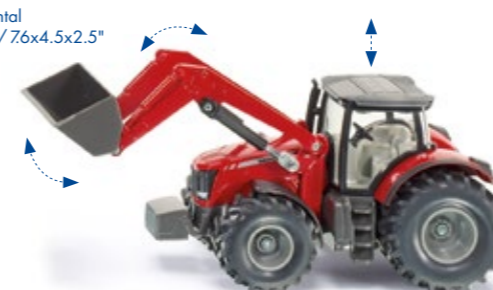

197900002

Claas Axion 850 mit Frontlader
with front loader
avec chargeur frontal
195x115x66 mm / 7.7x4.5x2.6"

198200002

John Deere* mit Frontlader
with front loader
avec chargeur frontal
195x115x66 mm / 7.7x4.5x2.6"

198500002

Massey Ferguson mit Frontlader
with front loader
avec chargeur frontal
195x115x66 mm / 7.7x4.5x2.6"

199000000

Fendt 942 Vario mit Frontlader
with front loader
avec chargeur frontal
195x115x66 mm / 7.7x4.5x2.6"