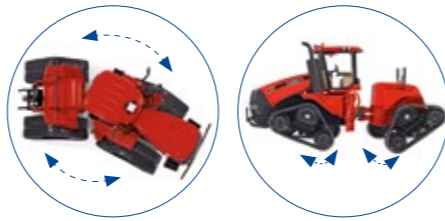

327500002

Case IH Quadtrac 600
316x171x110 mm / 12.4x6.7x4.3"