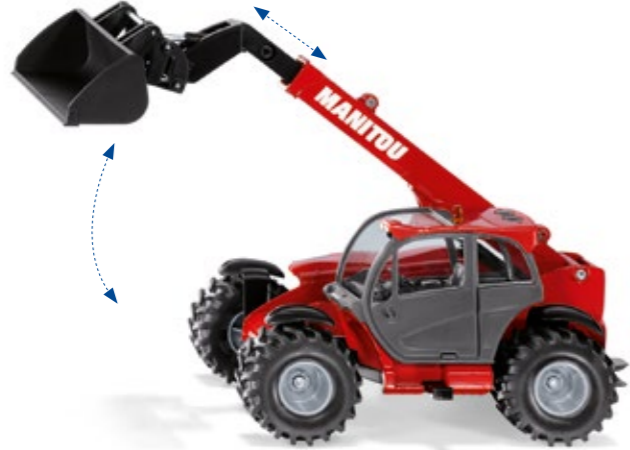

306700001

Manitou MLT840 Teleskopklader
Telehandler
Chariot télescopique
255x131x98 mm / 10x5.2x3.9"