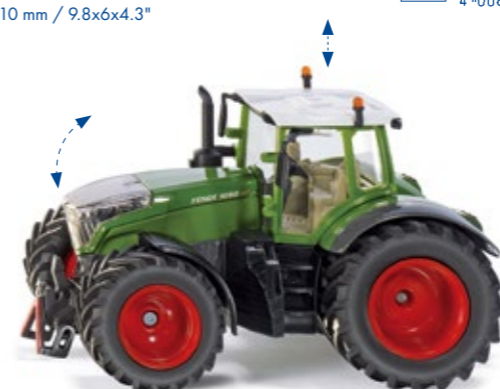

328700001

Fendt 1050 Vario
250x151x110 mm / 9.8x6x4.3"