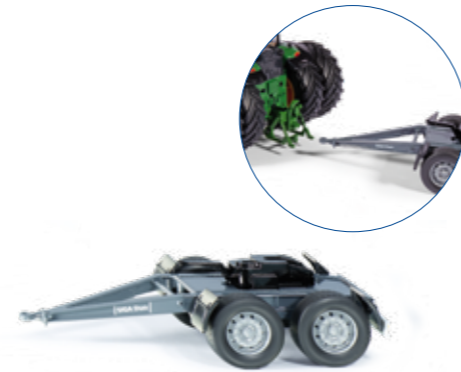

288700002
Dolly SIGA Duo
210x87x88 mm / 8.3x3.4x3.5"