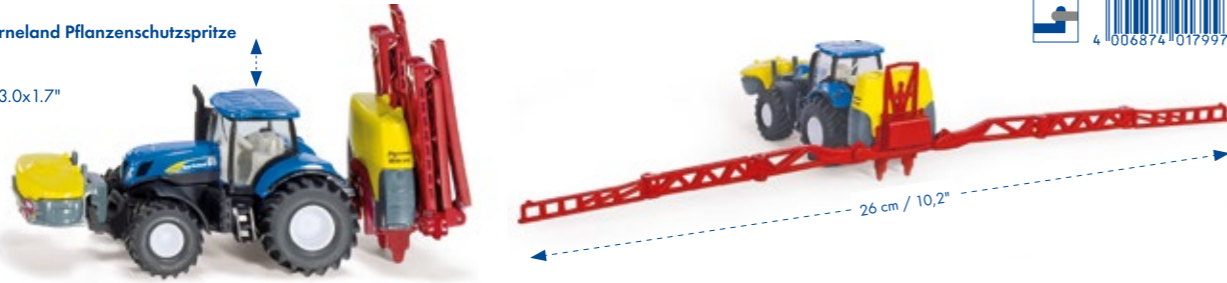

2024

Farm Models 1:32, 1:50 & 1:87 scale

179400000

John Deere® 8500i
139x75x68 mm / 5.5x3.0x2.7"

179900000

New Holland mit Kverneland Pflanzenschutzspritze
with crop sprayer
avec pulvérisateur
195x75x44 mm / 7.7x3.0x1.7"

182700002

Claas Xerion mit Fasswagen
with vacuum tanker
avec remorque épandeur
226x75x54 mm / 8.9x3.0x2.1"

183700001

Tiefelader mit John Deere® Traktoren
Low loader with John Deere® tractors
Camion surbaissé avec tracteurs John Deere®
260x75x48 mm / 10.3x3.0x1.9"