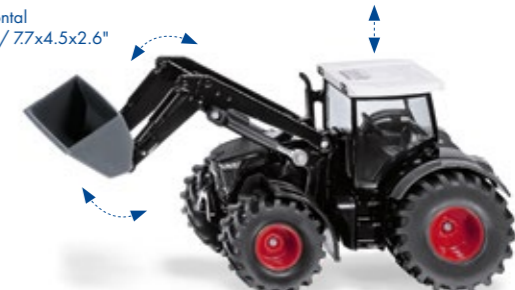

197900002

Claas Axion 850 mit Frontlader
with front loader
avec chargeur frontal
195x115x66 mm / 7.7x4.5x2.6"

198200002

John Deere* mit Frontlader
with front loader
avec chargeur frontal
195x115x66 mm / 7.7x4.5x2.6"

198500002

Massey Ferguson mit Frontlader
with front loader
avec chargeur frontal
195x115x66 mm / 7.7x4.5x2.6"

199000000

Fendt 942 Vario mit Frontlader
with front loader
avec chargeur frontal
195x115x66 mm / 7.7x4.5x2.6"