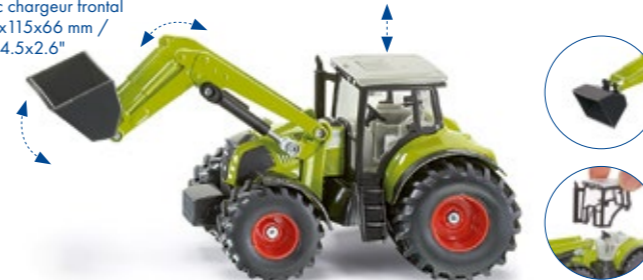

Traktor* mit Anhänger
Tractor* with trailer
Tracteur* avec remorque
320x97x65 mm / 12.6x3.8x2.6"

195400003

Traktor* mit Forstanhänger
Tractor* with forestry trailer
Tracteur* avec remorque forestière
310x115x65 mm / 12.2x4.5x2.6"

197900002

Claas Axion 850 mit Frontlader
with front loader
avec chargeur frontal
195x115x66 mm / 7.7x4.5x2.6"

198200002

John Deere* mit Frontlader
with front loader
avec chargeur frontal
195x115x66 mm / 7.7x4.5x2.6"