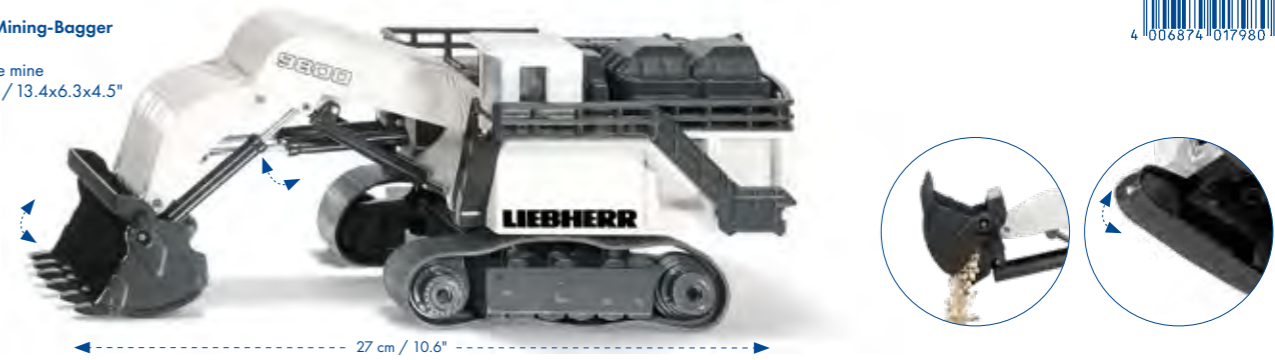

40,5 cm / 15.9"

179800000
Liebherr R9800 Mining-Bagger
Mining excavator
Pelle mécanique de mine
340x161x115 mm / 13.4x6.3x4.5"