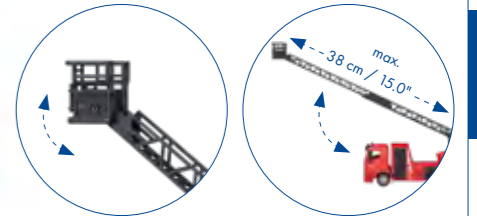

211400001

MAN Feuerwehr Drehleiter
MAN Aerial ladder
Echelle de pompiers MAN
260x105x70 mm / 10.2x4.1x2.7"