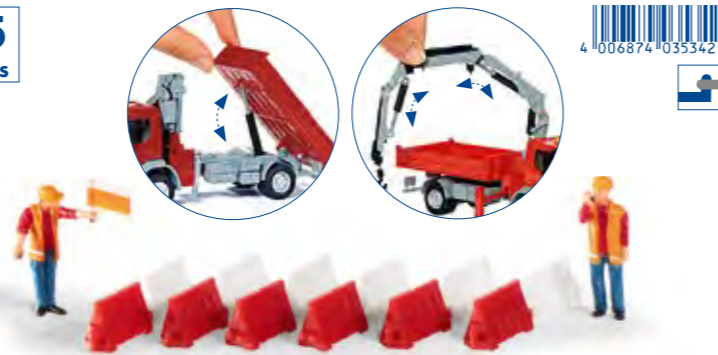

350900000

Wacker Neuson DW60 Dumper
155x87x59 mm / 6.1x3.4x2.3"

353000003

Walzenzug
Compactor
Compacteur
175x87x59 mm / 6.9x3.4x2.3"

353400002

Mercedes-Benz Atego mit Kran
with crane
avec grue
225x115x65 mm / 8.9x4.5x2.6"

15
Parts