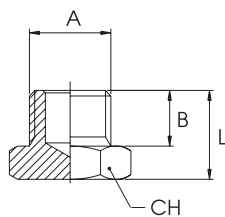

Nickel Plated Brass Adaptors

Blanking Plugs

Code	A	B	L	CH
VZ05	M5	4.5	8	8
VZ10	1/8"	6.5	10	14
VZ13	1/4"	9	13	17
VZ17	3/8"	9.5	13.5	19
VZ21	1/2"	10	14.5	24
VZ26	3/4"	11	16	30
VZ33	1"	12	17	40

Code	A	B	L	D	CH
ZV-10	1/8"	6	8.5	14	5
ZV-13	1/4"	8	11	17	6
ZV-17	3/8"	9	12.5	20	8
ZV-21	1/2"	10	13.5	25	10