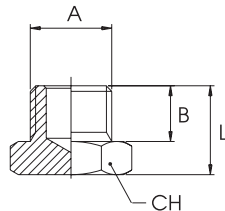

Nickel Plated Brass Adaptors

Blanking Plugs

Code	A	B	L	CH
VZ05	M5	4.5	8	8
VZ10	1/8"	6.5	10	14
VZ13	1/4"	9	13	17
VZ17	3/8"	9.5	13.5	19
VZ21	1/2"	10	14.5	24
VZ26	3/4"	11	16	30
VZ33	1"	12	17	40

Code	A	B	L	D	CH
ZV-10	1/8"	6	8.5	14	5
ZV-13	1/4"	8	11	17	6
ZV-17	3/8"	9	12.5	20	8
ZV-21	1/2"	10	13.5	25	10