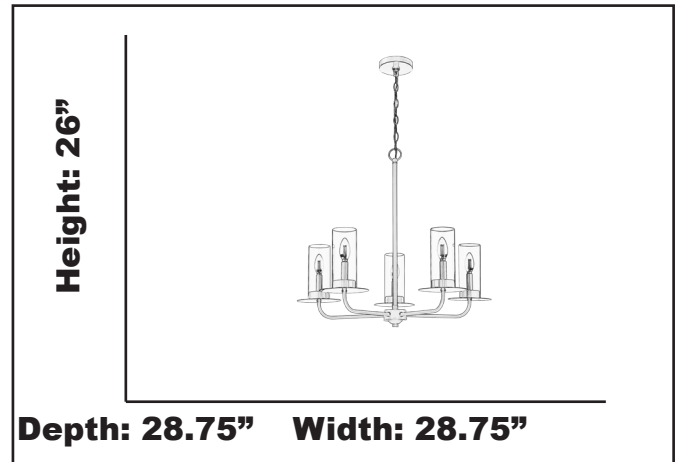

## Features

<b>Item Number</b>	<b>7-70577</b>
<b>Finish</b>	<b>Matte Black</b>
<b>Dimensions</b>	<b>26" H x 28.75" W</b>
<b>Lamp Info</b>	<b>5 x E12</b>
<b>Location</b>	<b>Dry</b>
<b>Material</b>	<b>Steel</b>