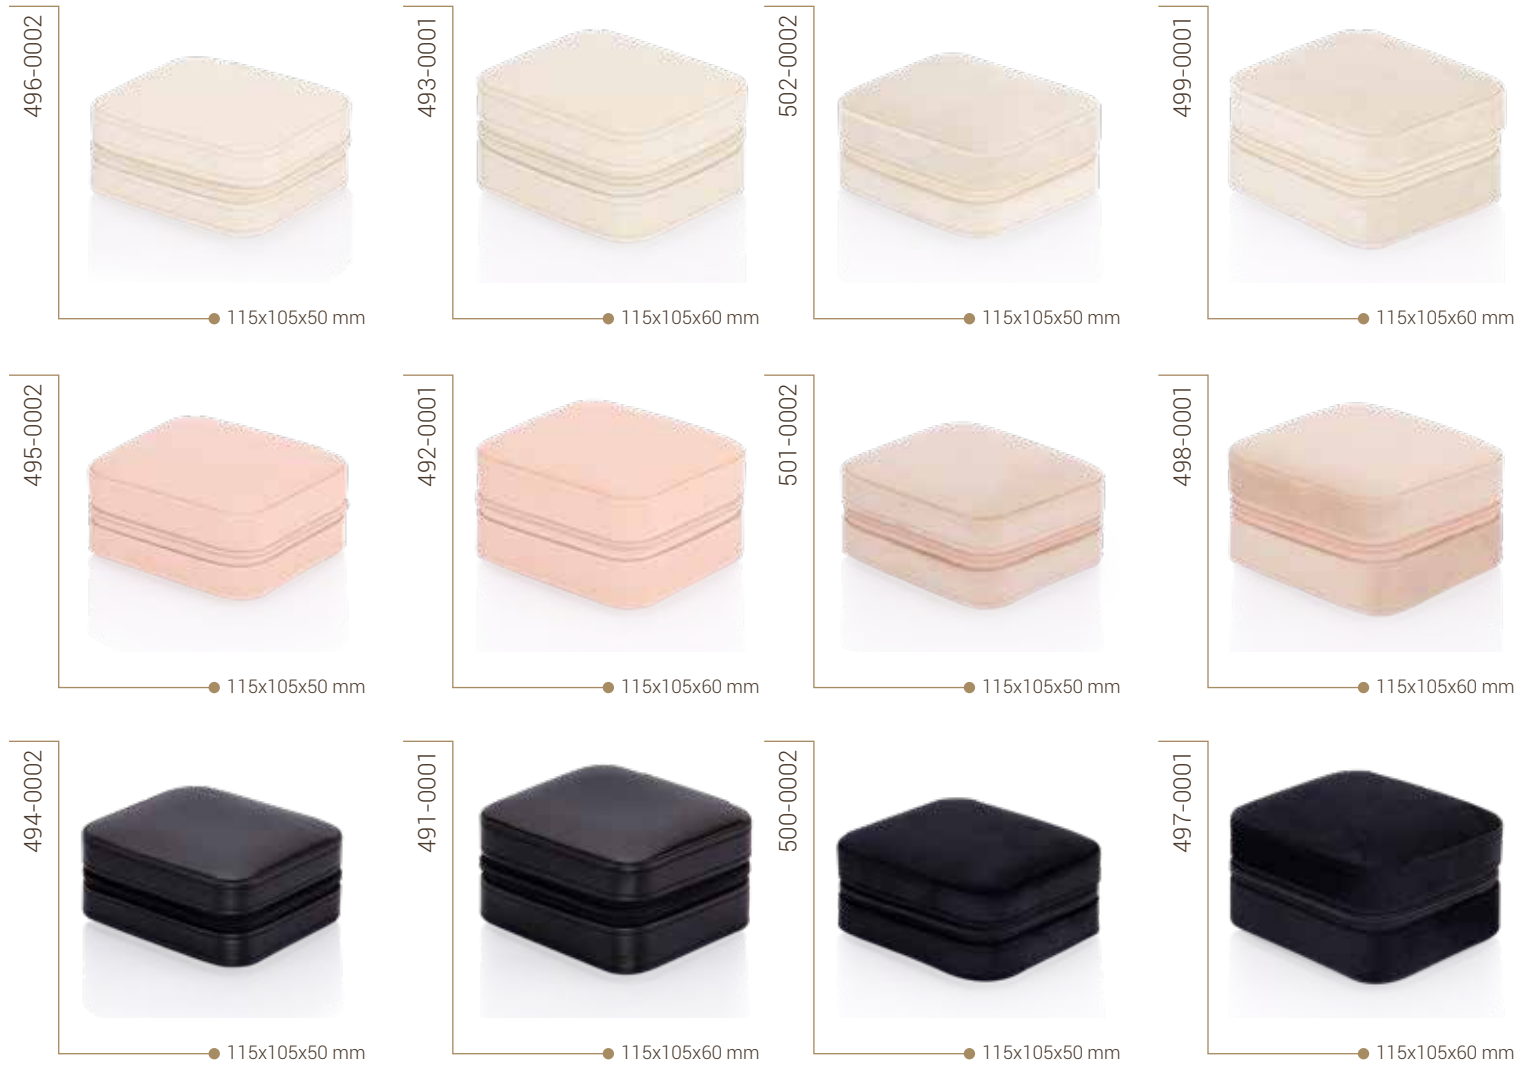

LOREN COLOR		FREYA COLOR		
CODE	CREAM / LEATHER PINK / LEATHER BLACK / LEATHER	CODE	CREAM / VELVET PINK / VELVET BLACK / VELVET	
INSERT COLORS	Black		Black	
PRINT TYPE	Hot Foil/		Hot Foil/