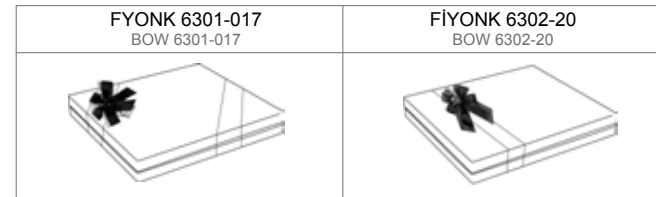

AKESUAR SEÇENEKLERİ / ACCESSORY OPTIONS

Sayfa/Page 76-77

Kod Code	Boyut Size
5010-01	260 x 80 x 235 mm
5010-02	330 x 70 x 250 mm
5010-03	390 x 80 x 250 mm