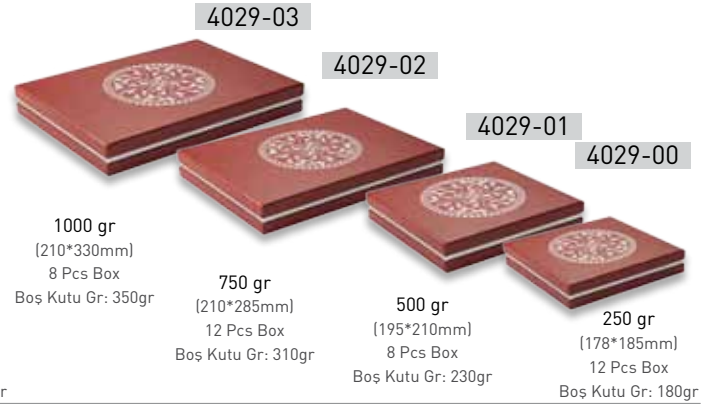

Kod Code	Boyut Size
5012-01	260 x 80 x 235 mm
5012-02	330 x 70 x 250 mm
5012-03	390 x 80 x 250 mm

Kod Code	Boyut Size
5013-01	260 x 80 x 235 mm
5013-02	330 x 70 x 250 mm
5013-03	390 x 80 x 250 mm