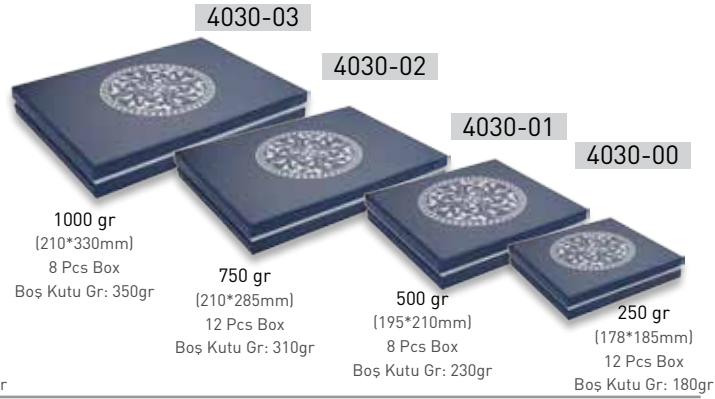

Kod Code	Boyut Size
5009-01	260 x 80 x 235 mm
5009-02	330 x 70 x 250 mm
5009-03	390 x 80 x 250 mm