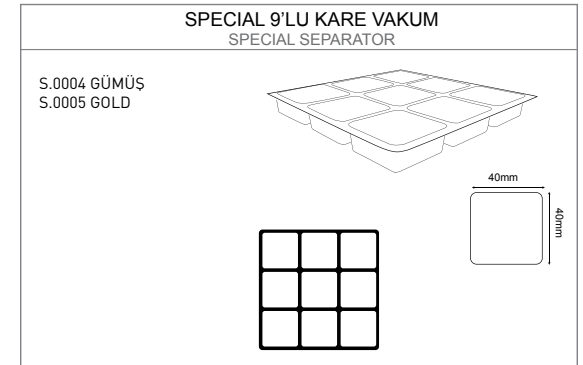

varak baskı / hot foiling

4106-01

[148*148mm]
Pcs Box 12
Boş Kutu Gr: 280gr

Kod Code	Boyut Size
5054-01	260 x 80 x 235 mm

AKESUAR SEÇENEKLERİ / ACCESSORY OPTIONS

Sayfa/Page 76-77

SEPARATÖR SEÇENEKLERİ / SEPARATOR OPTIONS