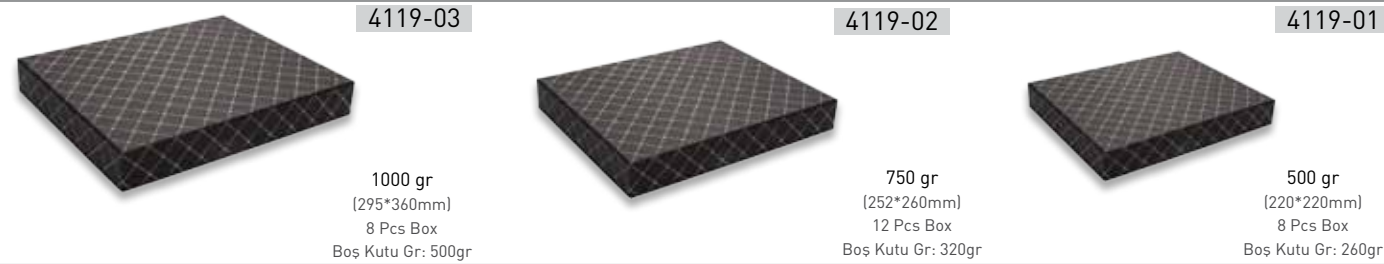

Kod Code	Boyut Size
5008-01	260 x 80 x 235 mm
5008-10	330 x 70 x 250 mm
5008-11	390 x 80 x 250 mm