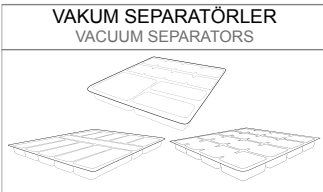

SEPARATÖR SEÇENEKLERİ / SEPARATOR OPTIONS

Sayfa/Page 78-79