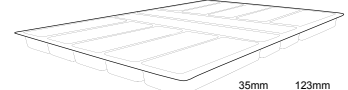

Separatör Seçenekleri - SEPARATOR OPTIONS

S.0004 GÜMÜŞ
S.0005 GOLD

SPECIAL 9'LU
KARE VAKUM
SEPERATOR

130*130*15 mm

S.0007 GOLD
S.0006 GÜMÜŞ

SPECIAL 16'LI
KARE VAKUM
SEPERATOR

180*180*15 mm

S.0009 GOLD
S.0008 GÜMÜŞ

SPECIAL 25'LI
KARE VAKUM
SEPERATOR

225*225*15 mm

S.00011 GOLD
S.00010 GÜMÜŞ

SPECIAL 36'LI
KARE VAKUM
SEPERATOR

270*270*15 mm

S.0013 GOLD
S.0012 GÜMÜŞ

SPECIAL 24'LI
DİKDORTGEN VAKUM
SEPERATOR

230*155*15 mm

S.0015 GOLD
S.0014 GÜMÜŞ

SPECIAL 35'LI
DİKDORTGEN VAKUM
SEPERATOR

270*195*15 mm

S.0017 GOLD
S.0016 GÜMÜŞ

SPECIAL 48'LI
DİKDORTGEN VAKUM
SEPERATOR

315*230*15 mm

S.0001 GOLD

SPECIAL
500gr VAKUM
SEPERATOR

207*195*15 mm

S.0002 GOLD

SPECIAL
750gr VAKUM
SEPERATOR

283*209*15 mm

S.0003 GOLD

SPECIAL
1000gr VAKUM
SEPERATOR

330*205*15 mm

KMB.0001 GÜMÜŞ
KMB.0004 GOLD

SPECIAL 500gr
COMBİNE VAKUM
SEPERATOR

194*205*20 mm

KMB.0002 GÜMÜŞ
KMB.0005 GOLD

SPECIAL 750gr
COMBİNE VAKUM
SEPERATOR

285*205*20 mm

KMB.0003 GÜMÜŞ
KMB.0006 GOLD

SPECIAL 1000gr
COMBİNE VAKUM
SEPERATOR

330*205*20 mm