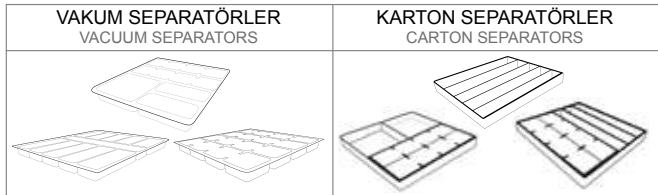

SEPARATÖR SEÇENEKLERİ / SEPARATOR OPTIONS

Sayfa/Page 78-79