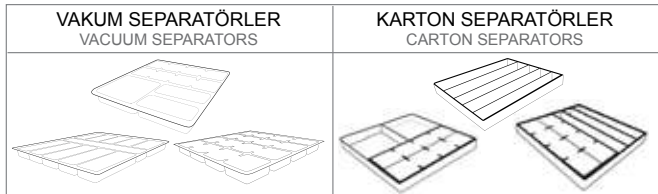

SEPARATÖR SEÇENEKLERİ / SEPARATOR OPTIONS

Sayfa/Page 78-79