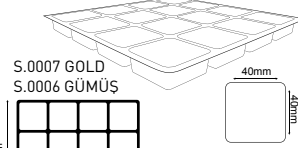

SPECIAL 16'LI
KARE VAKUM
SEPERATOR

180*180*15 mm