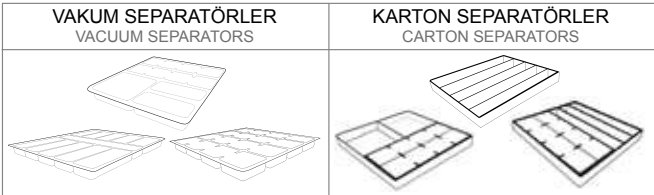

SEPARATÖR SEÇENEKLERİ / SEPARATOR OPTIONS

Sayfa/Page 78-79