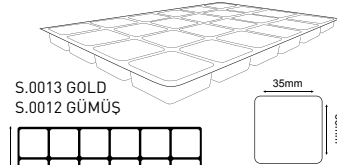

Separatör Seçenekleri - SEPARATOR OPTIONS

S.0004 GÜMÜŞ
S.0005 GOLD

SPECIAL 9'LU
KARE VAKUM
SEPERATOR

130*130*15 mm

S.0007 GOLD
S.0006 GÜMÜŞ

SPECIAL 16'LI
KARE VAKUM
SEPERATOR

180*180*15 mm

S.0009 GOLD
S.0008 GÜMÜŞ

SPECIAL 25'LI
KARE VAKUM
SEPERATOR

225*225*15 mm

S.00011 GOLD
S.00010 GÜMÜŞ

SPECIAL 36'LI
KARE VAKUM
SEPERATOR

270*270*15 mm

S.0013 GOLD
S.0012 GÜMÜŞ

SPECIAL 24'LI
DİKDORTGEN VAKUM
SEPERATOR

230*155*15 mm

S.0015 GOLD
S.0014 GÜMÜŞ

SPECIAL 35'LI
DİKDORTGEN VAKUM
SEPERATOR

270*195*15 mm

S.0017 GOLD
S.0016 GÜMÜŞ

SPECIAL 48'LI
DİKDORTGEN VAKUM
SEPERATOR

315*230*15 mm

S.0001 GOLD

SPECIAL
500gr VAKUM
SEPERATOR

207*195*15 mm

S.0002 GOLD

SPECIAL
750gr VAKUM
SEPERATOR

283*209*15 mm

S.0003 GOLD

SPECIAL
1000gr VAKUM
SEPERATOR

330*205*15 mm

KMB.0001 GÜMÜŞ
KMB.0004 GOLD

SPECIAL 500gr
COMBİNE VAKUM
SEPERATOR

194*205*20 mm

KMB.0002 GÜMÜŞ
KMB.0005 GOLD

SPECIAL 750gr
COMBİNE VAKUM
SEPERATOR

285*205*20 mm

KMB.0003 GÜMÜŞ
KMB.0006 GOLD

SPECIAL 1000gr
COMBİNE VAKUM
SEPERATOR

330*205*20 mm