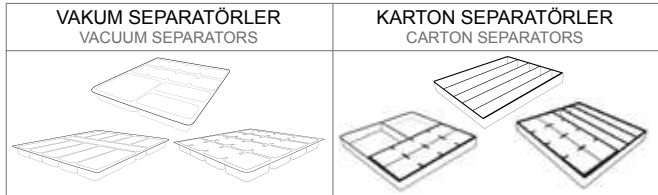

SEPARATÖR SEÇENEKLERİ / SEPARATOR OPTIONS

Sayfa/Page 78-79