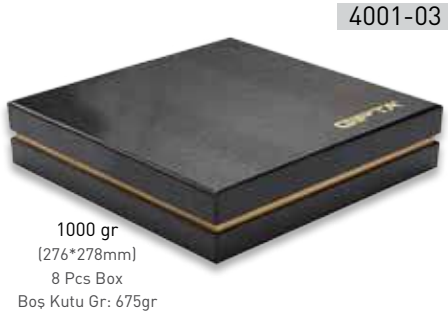

Kod Code	Boyut Size
5049-01	260 x 80 x 235 mm
5049-02	330 x 70 x 250 mm
5049-03	390 x 80 x 250 mm

Aztek

RENK / COLOR

Siyah / Black
Bronz / Bronze
Kırmızı / Red

BASKI TİPİ / PRINT TYPE

Aztek

varak baskı / hot foiling