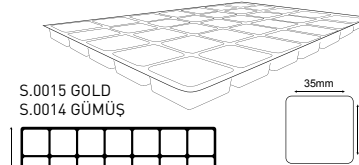

S.0013 GOLD
S.0012 GÜMÜŞ

SPECIAL 24'LI
DİKDORTGEN VAKUM
SEPERATOR

230*155*15 mm

S.0015 GOLD
S.0014 GÜMÜŞ

SPECIAL 35'LI
DİKDORTGEN VAKUM
SEPERATOR

270*195*15 mm

S.0017 GOLD
S.0016 GÜMÜŞ

SPECIAL 48'LI
DİKDORTGEN VAKUM
SEPERATOR