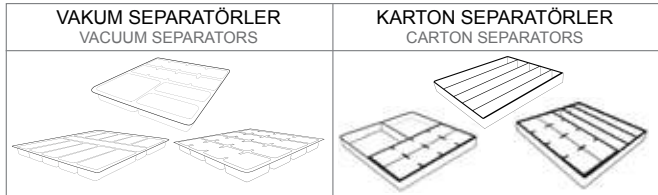

SEPARATÖR SEÇENEKLERİ / SEPARATOR OPTIONS

Sayfa/Page 78-79