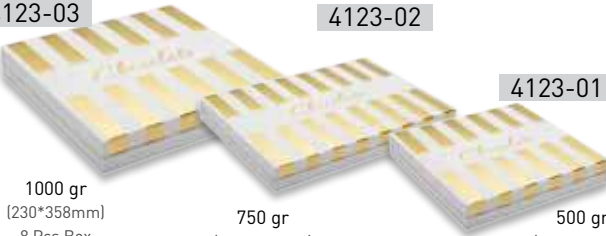

4123-02

4123-01

1000 gr
(230*358mm)
8 Pcs Box
Boş Kutu Gr: 270gr

750 gr
(230*315mm)
12 Pcs Box
Boş Kutu Gr: 250gr

500 gr
(230*220mm)
8 Pcs Box
Boş Kutu Gr: 175gr

4126-03