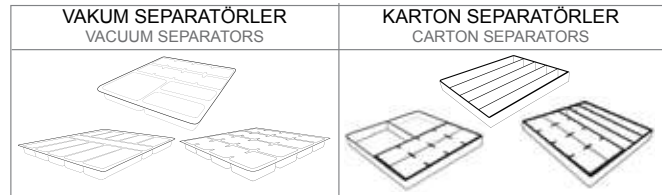

SEPARATÖR SEÇENEKLERİ / SEPARATOR OPTIONS

Sayfa/Page 78-79