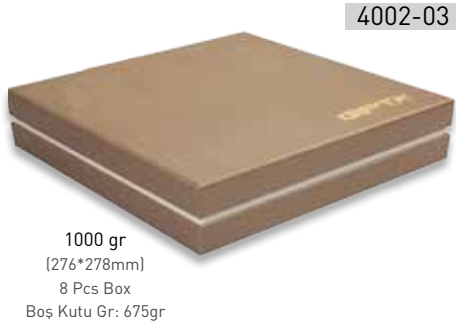

4001-03

4001-02

4001-01

Kod Code	Boyut Size
5001-01	215 x 120 x 240 mm
5001-02	280 x 80 x 260 mm
5001-03	300 x 90 x 330 mm

4002-03

4002-02

4002-01

Kod Code	Boyut Size
5051-01	215 x 120 x 240 mm
5051-02	280 x 80 x 260 mm
5051-03	300 x 90 x 330 mm