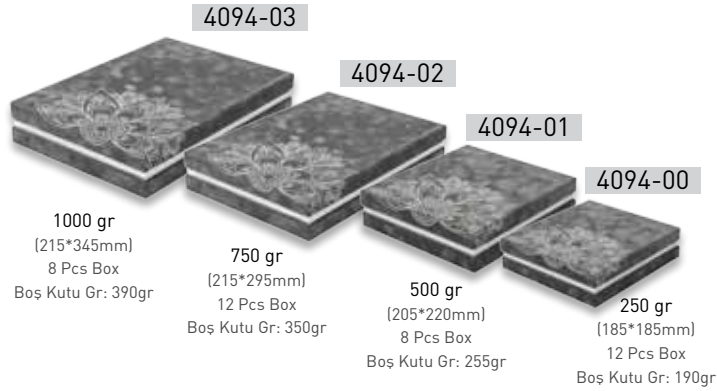

Kod Code	Boyut Size
5056-06	260 x 80 x 235 mm
5056-10	330 x 70 x 250 mm
5056-11	390 x 80 x 250 mm