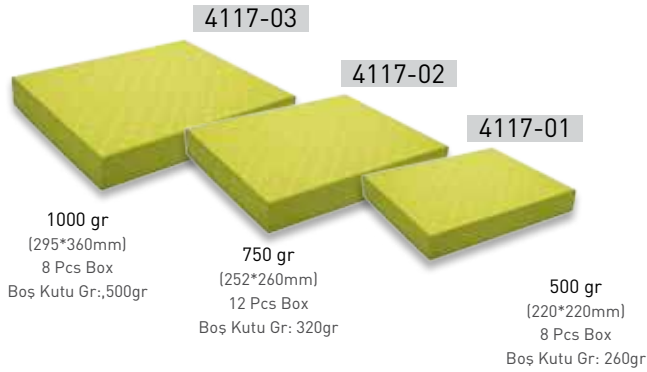

SEPARATÖR SEÇENEKLERİ / SEPARATOR OPTIONS

Sayfa/Page 78-79

AKESUAR SEÇENEKLERİ / ACCESSORY OPTIONS

Sayfa/Page 76-77

Kod Code	Boyut Size
5058-06	260 x 80 x 235 mm
5058-07	250 x 80 x 330 mm
5058-08	260 x 80 x 290 mm
5058-10	330 x 70 x 250 mm
5058-11	390 x 80 x 250 mm

Vera

RENK / COLOR

Kırmızı / Red
Kahve / Brown
Yeşil / Green
Mor / Purple
Siyah / Black

BASKI TİPİ / PRINT TYPE

varak baskı / hot foiling

Kod Code	Boyut Size
5056-06	260 x 80 x 235 mm
5056-10	330 x 70 x 250 mm
5056-11	390 x 80 x 250 mm

Kod Code	Boyut Size
5008-01	260 x 80 x 235 mm
5008-10	330 x 70 x 250 mm
5008-11	390 x 80 x 250 mm

Kod Code	Boyut Size
5055-06	260 x 80 x 235 mm
5055-10	330 x 70 x 250 mm
5055-11	390 x 80 x 250 mm

SEPARATÖR SEÇENEKLERİ / SEPARATOR OPTIONS