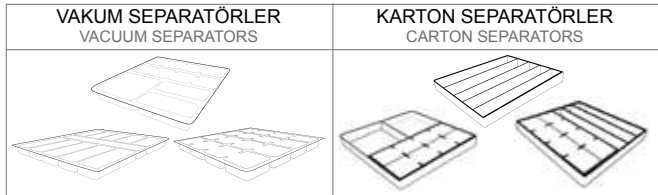

4071-01

500 gr
(205*220mm)
6 Pcs Box
Boş Kutu Gr: 500gr

4070-01

500 gr
(205*220mm)
6 Pcs Box
Boş Kutu Gr: 500gr

SEPARATÖR SEÇENEKLERİ / SEPARATOR OPTIONS

Sayfa/Page 78-79

AKESUAR SEÇENEKLERİ / ACCESSORY OPTIONS