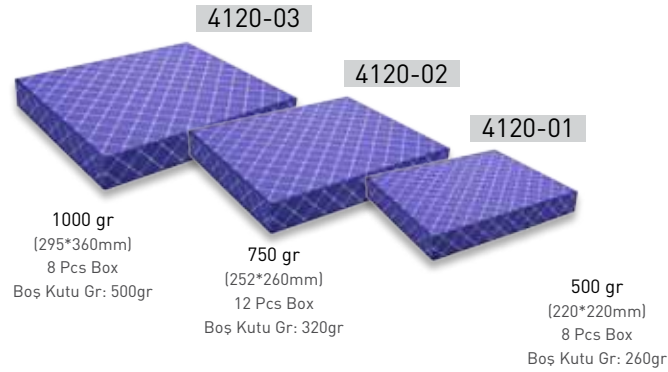

Vera

RENK / COLOR

Kırmızı / Red
Kahve / Brown
Yeşil / Green
Mor / Purple
Siyah / Black

BASKI TİPİ / PRINT TYPE

varak baskı / hot foiling

Kod Code	Boyut Size
5056-06	260 x 80 x 235 mm
5056-10	330 x 70 x 250 mm
5056-11	390 x 80 x 250 mm