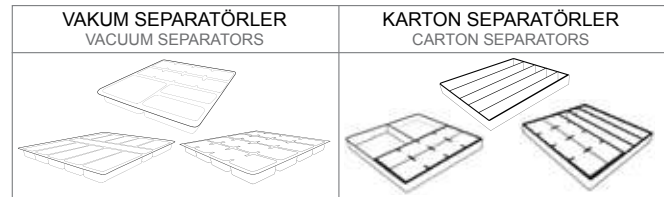

SEPARATÖR SEÇENEKLERİ / SEPARATOR OPTIONS

Sayfa/Page 78-79