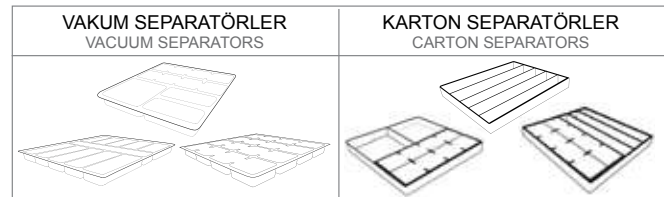

SEPARATÖR SEÇENEKLERİ / SEPARATOR OPTIONS

Sayfa/Page 78-79