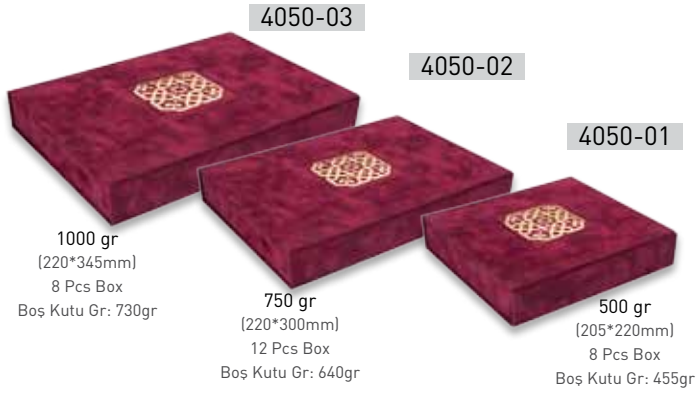

Granad

RENK / COLOR

Bordo / Claret Red
Siyah / Black
Kahve / Brown
Vizon / Mink
Turkuaz / Turquoise

BASKI TİPİ / PRINT TYPE

varak baskı / hot foiling

Kod Code	Boyut Size
5025-01	260 x 80 x 235 mm
5025-02	330 x 70 x 250 mm
5025-03	390 x 80 x 250 mm