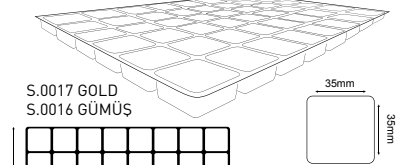

S.0001 GOLD

SPECIAL
500gr VAKUM
SEPERATOR

207*195*15 mm

S.0002 GOLD

SPECIAL
750gr VAKUM
SEPERATOR

283*209*15 mm