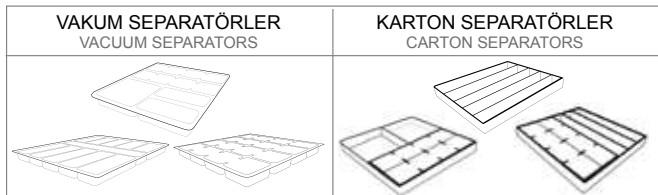

SEPARATÖR SEÇENEKLERİ / SEPARATOR OPTIONS *Sayfa/Page 78-79*