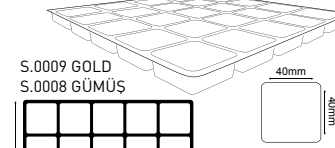

SPECIAL 16'LI
KARE VAKUM
SEPERATOR

180*180*15 mm

S.0009 GOLD
S.0008 GÜMÜŞ

SPECIAL 25'LI
KARE VAKUM
SEPERATOR

225*225*15 mm

S.00011 GOLD
S.00010 GÜMÜŞ

SPECIAL 36'LI
KARE VAKUM
SEPERATOR

270*270*15 mm