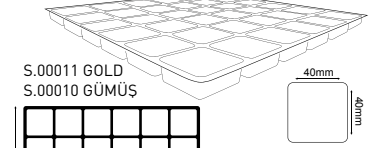

SPECIAL 16'LI
KARE VAKUM
SEPERATOR

180*180*15 mm

S.0009 GOLD
S.0008 GÜMÜŞ

SPECIAL 25'LI
KARE VAKUM
SEPERATOR

225*225*15 mm

S.00011 GOLD
S.00010 GÜMÜŞ

SPECIAL 36'LI
KARE VAKUM
SEPERATOR

270*270*15 mm