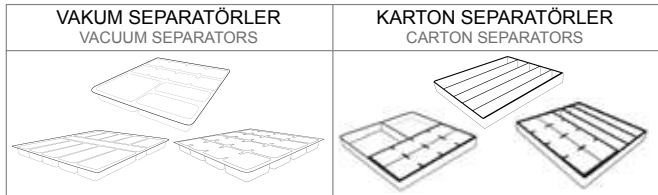

4022-03

1000 gr
(264*344mm)
8 Pcs Box
Boş Kutu Gr: 715gr

Kod Code	Boyut Size
5051-09	300 x 70 x 210 mm
5051-04	330 x 100 x 245 mm
5051-12	380 x 70 x 295 mm

35

SEPARATÖR SEÇENEKLERİ / SEPARATOR OPTIONS

Sayfa/Page 78-79