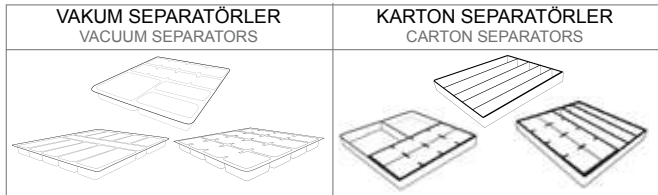

4100-02

750 gr
(215*295mm)
12 Pcs Box
Boş Kutu Gr: 300gr

4100-01

500 gr
(205*220mm)
8 Pcs Box
Boş Kutu Gr: 250gr

SEPARATÖR SEÇENEKLERİ / SEPARATOR OPTIONS

Sayfa/Page 78-79

AKESUAR SEÇENEKLERİ / ACCESSORY OPTIONS