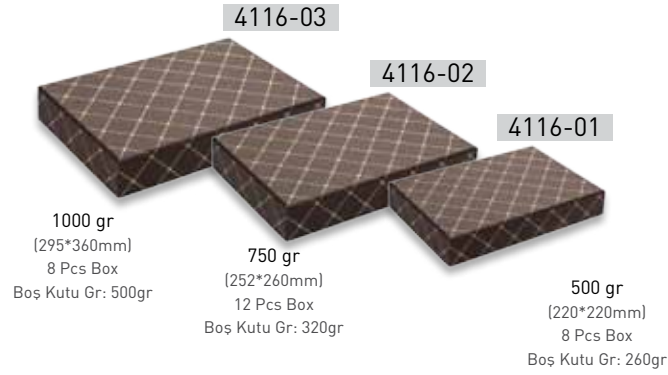

Vera

RENK / COLOR

Kırmızı / Red
Kahve / Brown
Yeşil / Green
Mor / Purple
Siyah / Black

BASKI TİPİ / PRINT TYPE

varak baskı / hot foiling

Kod Code	Boyut Size
5056-06	260 x 80 x 235 mm
5056-10	330 x 70 x 250 mm
5056-11	390 x 80 x 250 mm