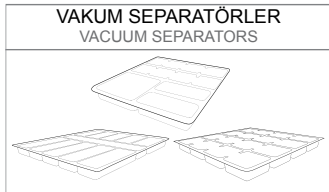

SEPARATÖR SEÇENEKLERİ / SEPARATOR OPTIONS

Sayfa/Page 78-79