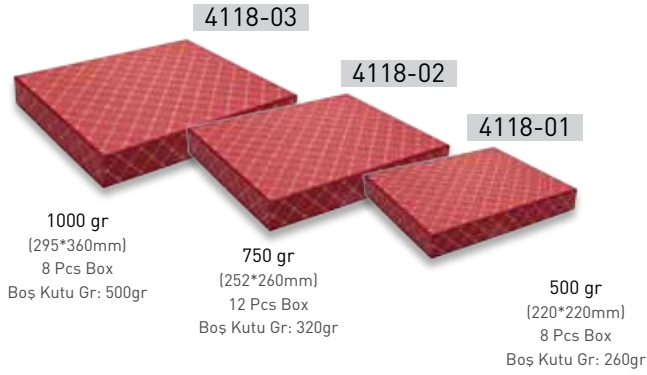

Vera

RENK / COLOR

Kırmızı / Red
Kahve / Brown
Yeşil / Green
Mor / Purple
Siyah / Black

BASKI TİPİ / PRINT TYPE

varak baskı / hot foiling

Kod Code	Boyut Size
5056-06	260 x 80 x 235 mm
5056-10	330 x 70 x 250 mm
5056-11	390 x 80 x 250 mm

Kod Code	Boyut Size
5008-01	260 x 80 x 235 mm
5008-10	330 x 70 x 250 mm
5008-11	390 x 80 x 250 mm

Kod Code	Boyut Size
5055-06	260 x 80 x 235 mm
5055-10	330 x 70 x 250 mm
5055-11	390 x 80 x 250 mm

SEPARATÖR SEÇENEKLERİ / SEPARATOR OPTIONS