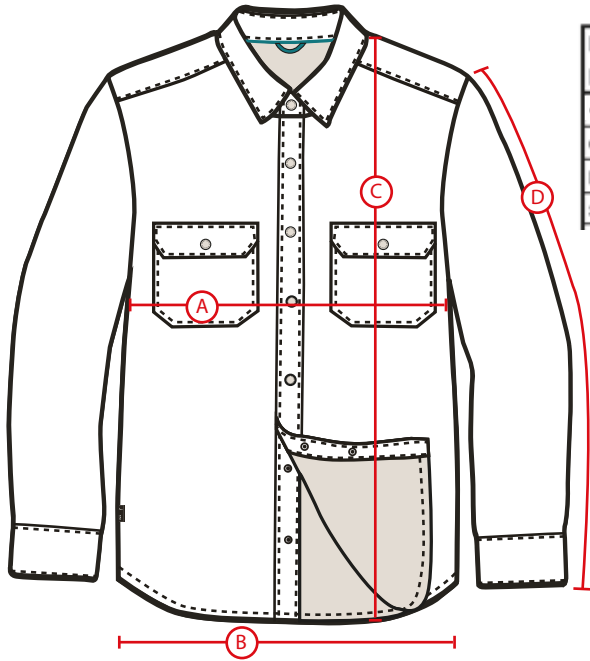

CAMISA FRANELA CON SJHAGGY INTERIOR

MEASURES COMMENTS:		SIZES					
DESCRIPCION / DESCRIPTION		XS	S	M	L	XL	XXL
CONTORNO DE PECHO	A	118	122	126	130	134	138
CONTORNO DE CADERA	B	114	118	122	126	130	134
FRONTAL LENGTH (largo frontal)	C	75,5	77	78,5	80	81,5	83
SLEEVE LENGTH (largo mangas)	D	65	66	67	68	69,5	71