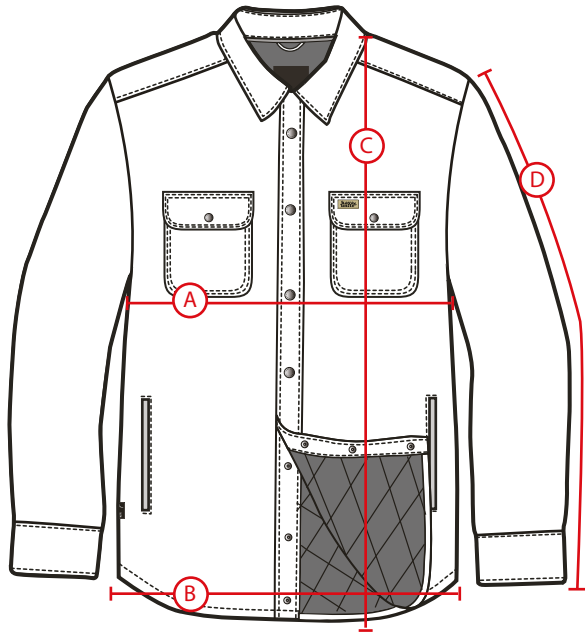

JKT LIVIANA INSULATED LISA

MEASURES COMMENTS: DESCRIPCION / DESCRIPTION		SIZES					
		XS	S	M	L	XL	XXL
CONTORNO DE PECHO	A	108	112	116	120	124	128
CONTORNO DE CADERA	B	106	110	114	118	122	126
FRONTAL LENGTH (largo frontal)	C	74	76	77,5	79	80,5	82,5
SLEEVE LENGTH (largo mangas)	D	66	67	68	69	70	71