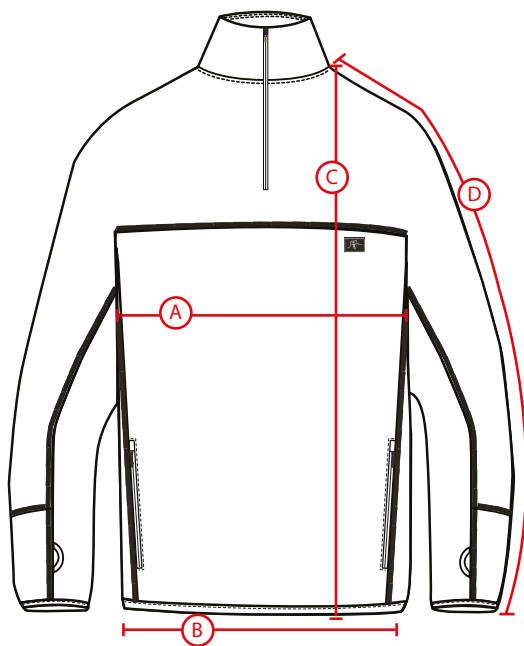

HOODIE

FULL ZIPP

CREW NECK

PANTALON GABARDINA DAILY

MEASURES COMMENTS: DESCRIPCION / DESCRIPTION		SIZES			
		40 / S	42 / M	44 / L	46 / XL
CONTORNO DE CINTURA	A	82	86	90	94
CONTORNO DE CADERA	B	102	106	110	114
LARGO ENTREPIERNA	C	77	77	78	78
1/2 BASTA	D	16	16,5	17	17,5

KYAW23M F01 FLEECE FZ DAILY BASIC

MEASURES COMMENTS: DESCRIPCION / DESCRIPTION		SIZES				
		XS	S	M	L	XL
CONTORNO DE PECHO	A	108	112	116	120	124
CONTORNO DE CADERA	B	98	102	106	110	114
FRONTAL LENGTH (largo frontal)	C	73,5	75	76,5	78	79,5
SLEEVE LENGTH (largo mangas)	D	66	67	68	69	70

FLEECE FZ DAILY WITH HOOD

MEASURES COMMENTS: DESCRIPCION / DESCRIPTION		SIZES				
		XS	S	M	L	XL
CONTORNO DE PECHO	A	108	112	116	120	124
CONTORNO DE CADERA	B	98	102	106	110	114
FRONTAL LENGTH (largo frontal)	C	73,5	75	76,5	78	79,5
SLEEVE LENGTH (largo mangas)	D	66	67	68	69	70

LONG SLEEVE FLEECE HIGH NECK

MEASURES COMMENTS: DESCRIPCION / DESCRIPTION		SIZES					
		XS	S	M	L	XL	XXL
CONTORNO DE PECHO	A	84	88	92	96	100	104
CONTORNO DE CADERA	B	78	82	86	90	94	98
FRONTAL LENGTH (largo frontal)	C	73	75	76,5	78	79,5	81,5
SLEEVE LENGTH (largo mangas)	D	77	78	79	80	81	82