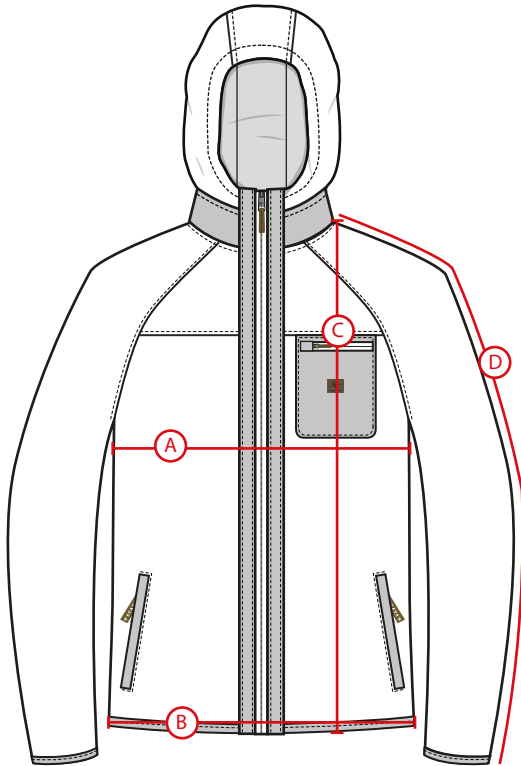

KYAW23M FI02 YUKA INSULATED

MEASURES COMMENTS: DESCRIPCION / DESCRIPTION		SIZES					
		XS	S	M	L	XL	XXL
1/2 CHEST (pecho)	A	108	112	116	<b>120</b>	124	128
1/2 HEM (contorno)	B	106	110	114	<b>118</b>	122	126
FRONTAL LENGTH (largo frontal)	C	74	76	77,5	<b>79</b>	80,5	82,5
SLEEVE LENGTH (largo mangas)	D	67	68	69	<b>70</b>	71	72

# JKT LIVIANA INSULATED LISA

MEASURES COMMENTS: DESCRIPCION / DESCRIPTION		SIZES					
		XS	S	M	L	XL	XXL
CONTORNO DE PECHO	A	108	112	116	120	124	128
CONTORNO DE CADERA	B	106	110	114	118	122	126
FRONTAL LENGTH (largo frontal)	C	74	76	77,5	79	80,5	82,5
SLEEVE LENGTH (largo mangas)	D	66	67	68	69	70	71

## SHERPA FULL ZIPP

MEASURES COMMENTS:		SIZES					
DESCRIPCION / DESCRIPTION		XS	S	M	L	XL	XXL
CONTORNO DE PECHO	A	108	112	116	120	124	128
CONTORNO DE CADERA	B	98	102	106	110	114	118
FRONTAL LENGTH (largo frontal)	C	75,5	77	78,5	80	81,5	83
SLEEVE LENGTH (largo mangas)	D	66	67	68	69	70	71

# SHERPA FULL ZIPP CON GORRO

MEASURES COMMENTS: DESCRIPCION / DESCRIPTION		SIZES					
		XS	S	M	L	XL	XXL
CONTORNO DE PECHO	A	108	112	116	<b>120</b>	124	128
CONTORNO DE CADERA	C	98	102	106	<b>110</b>	114	118
FRONTAL LENGTH (largo frontal)	D	75,5	77	78,5	<b>80</b>	81,5	83
SLEEVE LENGTH (largo mangas)	P	77	78	79	<b>80</b>	81	82