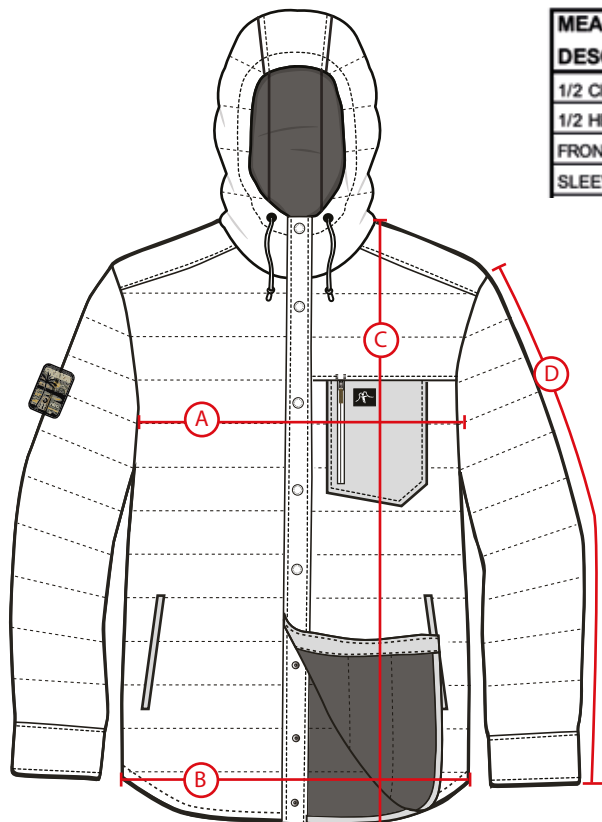

KYAW23M FI02 YUKA INSULATED

MEASURES COMMENTS: DESCRIPCION / DESCRIPTION		SIZES					
		XS	S	M	L	XL	XXL
1/2 CHEST (pecho)	A	108	112	116	120	124	128
1/2 HEM (contorno)	B	106	110	114	118	122	126
FRONTAL LENGTH (largo frontal)	C	74	76	77,5	79	80,5	82,5
SLEEVE LENGTH (largo mangas)	D	67	68	69	70	71	72