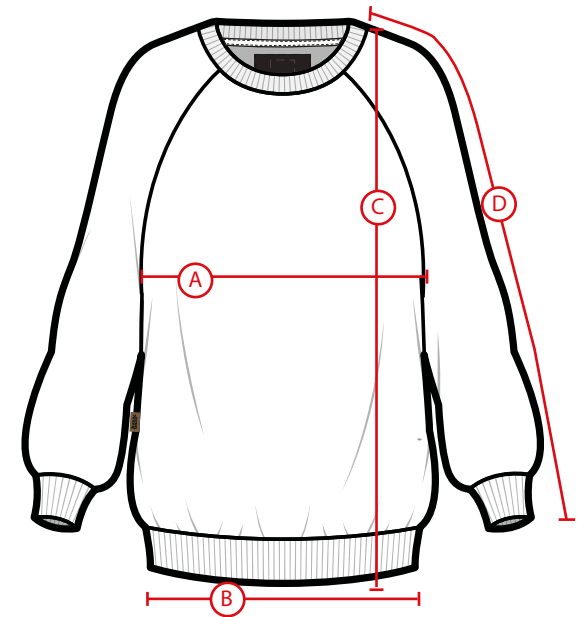

HOODIE

FULL ZIPP

CREW NECK

PANTALON GABARDINA DAILY

MEASURES COMMENTS: DESCRIPCION / DESCRIPTION		SIZES			
		40 / S	42 / M	44 / L	46 / XL
CONTORNO DE CINTURA	A	82	86	90	94
CONTORNO DE CADERA	B	102	106	110	114
LARGO ENTREPIERNA	C	77	77	78	78
1/2 BASTA	D	16	16,5	17	17,5

KYAW23M F01 FLEECE FZ DAILY BASIC

MEASURES COMMENTS: DESCRIPCION / DESCRIPTION		SIZES				
		XS	S	M	L	XL
CONTORNO DE PECHO	A	108	112	116	120	124
CONTORNO DE CADERA	B	98	102	106	110	114
FRONTAL LENGTH (largo frontal)	C	73,5	75	76,5	78	79,5
SLEEVE LENGTH (largo mangas)	D	66	67	68	69	70

FLEECE FZ DAILY WITH HOOD

MEASURES COMMENTS: DESCRIPCION / DESCRIPTION		SIZES				
		XS	S	M	L	XL
CONTORNO DE PECHO	A	108	112	116	120	124
CONTORNO DE CADERA	B	98	102	106	110	114
FRONTAL LENGTH (largo frontal)	C	73,5	75	76,5	78	79,5
SLEEVE LENGTH (largo mangas)	D	66	67	68	69	70