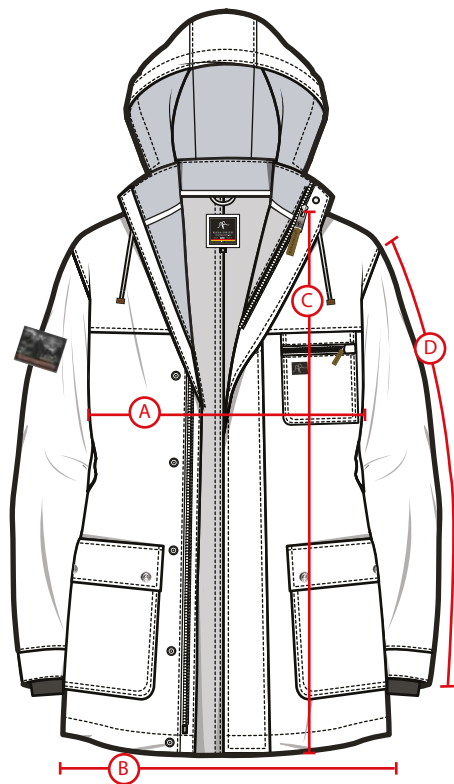

CHAQUETA TRIBE

MEASURES COMMENTS:		SIZES					
DESCRIPCION / DESCRIPTION		XS	S	M	L	XL	XXL
CONTORNO DE PECHO	A	116	120	124	128	132	136
CONTORNO DE CADERA	B	114	118	122	126	130	134
FRONTAL LENGTH (largo frontal)	C	81,5	83	84,5	86	87,5	89
SLEEVE LENGTH (largo mangas)	D	67	68	69	70	71	72