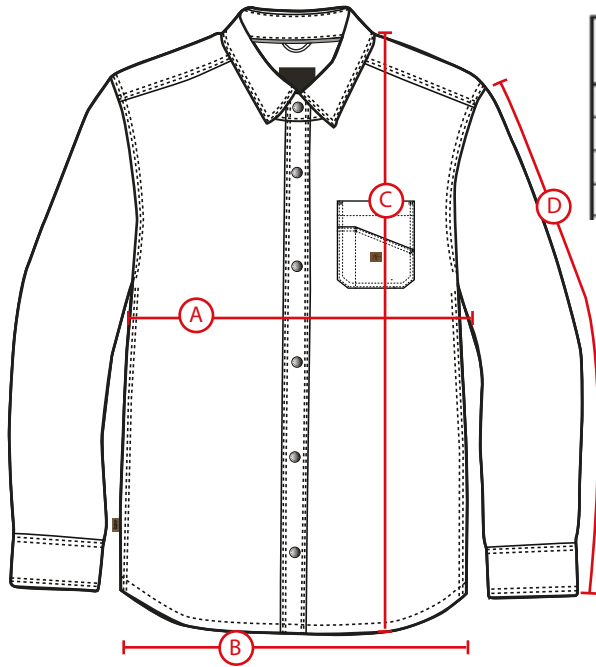

CAMISA DAILY

MEASURES COMMENTS:		SIZES					
DESCRIPCION / DESCRIPTION		XS	S	M	L	XL	XXL
CONTORNO DE PECHO	A	114	118	122	126	130	134
CONTORNO DE BASTA	B	110	114	118	122	126	130
FRONTAL LENGTH (largo frontal)	C	74,5	76	77,5	79	80,5	82,5
SLEEVE LENGTH (largo mangas)	D	65	66	67	68	69,5	71