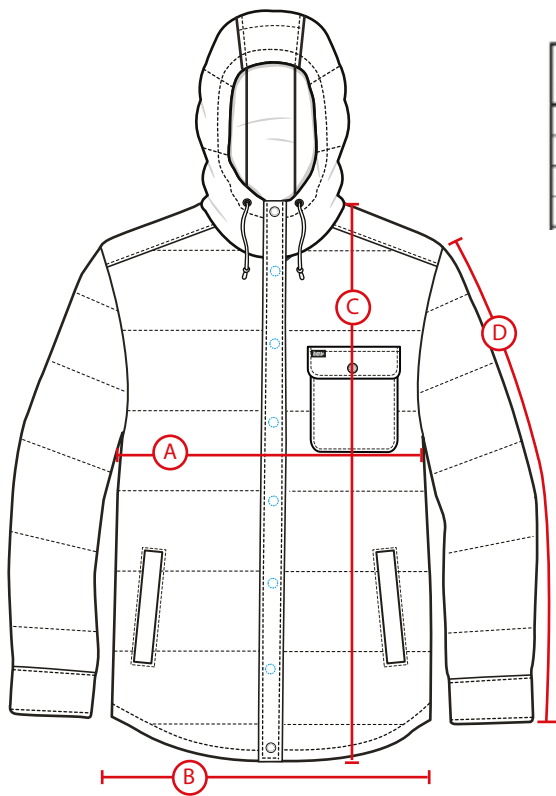

SURAZO PUFF

MEASURES COMMENTS:		SIZES					
DESCRIPCION / DESCRIPTION		XS	S	M	L	XL	XXL
CONTORNO DE PECHO	A	116	120	124	128	132	136
CONTORNO DE CADERA	B	114	118	122	126	130	134
FRONTAL LENGTH (largo frontal)	C	76	78	79,5	81	82,5	84,5
SLEEVE LENGTH (largo mangas)	D	65	66	67	69	70	71