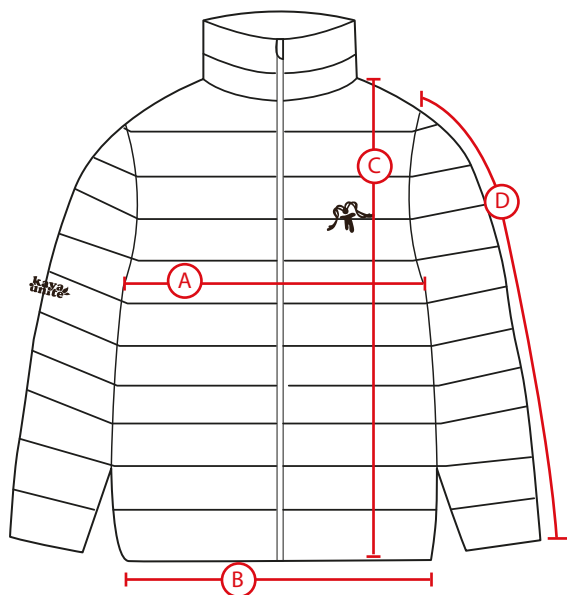

EXTRA LIVIANA
(EX PACKABLE JKT)

MEASURES COMMENTS: DESCRIPCION / DESCRIPTION		SIZES					
		XS	S	M	L	XL	XXL
CONTORNO DE PECHO	A	116	120	124	128	132	136
CONTORNO DE CADERA	B	114	118	120	126	130	134
FRONTAL LENGTH (largo frontal)	C	71,5	73	74,5	76	77,5	79
SLEEVE LENGTH (largo mangas)	D	65	66	67	69	70	71