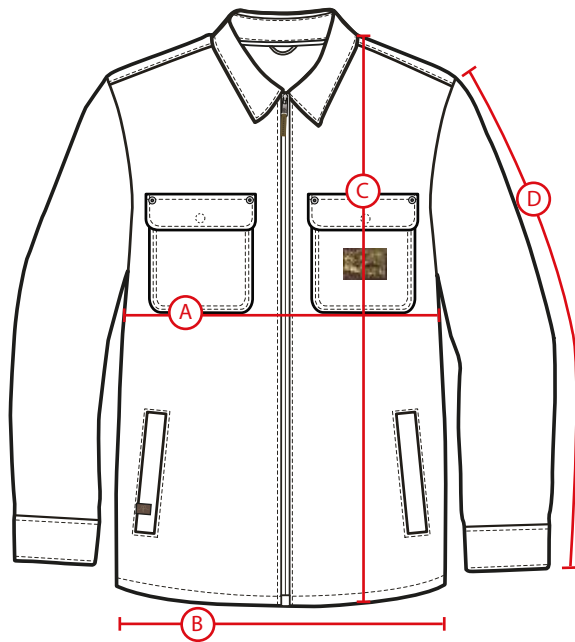

CHAQUETA BISON

MEASURES COMMENTS: DESCRIPCION / DESCRIPTION		SIZES					
		XS	S	M	L	XL	XXL
CONTORNO DE PECHO	A	112	116	120	124	128	132
CONTORNO DE CADERA	B	106	110	114	118	122	126
FRONTAL LENGTH (largo frontal)	C	76	78	79,5	81	82,5	84,5
SLEEVE LENGTH (largo mangas)	D	66	67	68	69	70,5	72