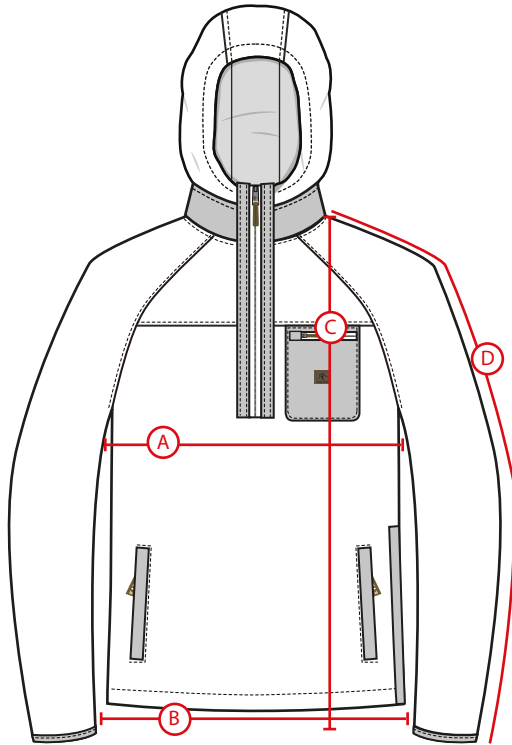

## SHERPA FULL ZIPP

MEASURES COMMENTS:		SIZES					
DESCRIPCION / DESCRIPTION		XS	S	M	L	XL	XXL
CONTORNO DE PECHO	A	108	112	116	120	124	128
CONTORNO DE CADERA	B	98	102	106	110	114	118
FRONTAL LENGTH (largo frontal)	C	75,5	77	78,5	80	81,5	83
SLEEVE LENGTH (largo mangas)	D	66	67	68	69	70	71

# SHERPA FULL ZIPP CON GORRO

MEASURES COMMENTS: DESCRIPCION / DESCRIPTION		SIZES					
		XS	S	M	L	XL	XXL
CONTORNO DE PECHO	A	108	112	116	<b>120</b>	124	128
CONTORNO DE CADERA	C	98	102	106	<b>110</b>	114	118
FRONTAL LENGTH (largo frontal)	D	75,5	77	78,5	<b>80</b>	81,5	83
SLEEVE LENGTH (largo mangas)	P	77	78	79	<b>80</b>	81	82

## SHERPA HALF ZIPP

MEASURES COMMENTS: DESCRIPCION / DESCRIPTION		SIZES					
		XS	S	M	L	XL	XXL
CONTORNO DE PECHO	A	108	112	116	120	124	128
CONTORNO DE CADERA	B	104	108	112	116	120	124
FRONTAL LENGTH (largo frontal)	C	73,5	75	76,5	78	79,5	81,5
SLEEVE LENGTH (largo mangas)	D	77	78	79	80	81	82