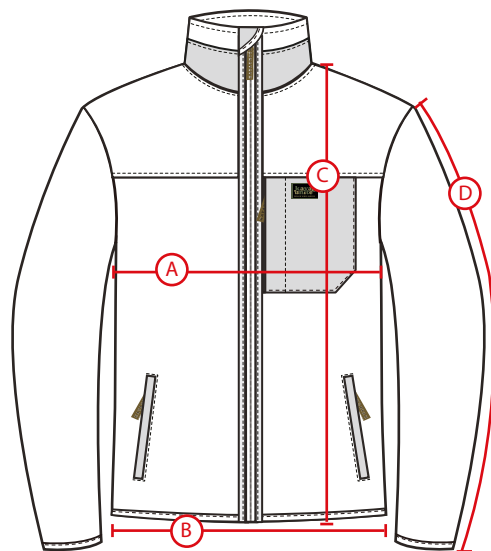

HOODIE

FULL ZIPP

CREW NECK

PANTALON GABARDINA DAILY

MEASURES COMMENTS: DESCRIPCION / DESCRIPTION		SIZES			
		40 / S	42 / M	44 / L	46 / XL
CONTORNO DE CINTURA	A	82	86	90	94
CONTORNO DE CADERA	B	102	106	110	114
LARGO ENTREPIERNA	C	77	77	78	78
1/2 BASTA	D	16	16,5	17	17,5

KYAW23M F01 FLEECE FZ DAILY BASIC

MEASURES COMMENTS: DESCRIPCION / DESCRIPTION		SIZES				
		XS	S	M	L	XL
CONTORNO DE PECHO	A	108	112	116	120	124
CONTORNO DE CADERA	B	98	102	106	110	114
FRONTAL LENGTH (largo frontal)	C	73,5	75	76,5	78	79,5
SLEEVE LENGTH (largo mangas)	D	66	67	68	69	70

FLEECE FZ DAILY WITH HOOD

MEASURES COMMENTS: DESCRIPCION / DESCRIPTION		SIZES				
		XS	S	M	L	XL
CONTORNO DE PECHO	A	108	112	116	120	124
CONTORNO DE CADERA	B	98	102	106	110	114
FRONTAL LENGTH (largo frontal)	C	73,5	75	76,5	78	79,5
SLEEVE LENGTH (largo mangas)	D	66	67	68	69	70