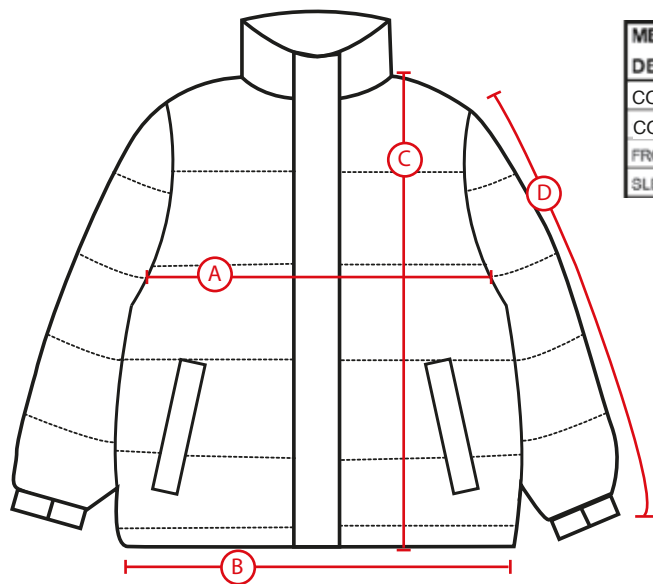

THE BRONX

MEASURES COMMENTS:		SIZES					
DESCRIPCION / DESCRIPTION		XS	S	M	L	XL	XXL
CONTORNO DE PECHO	A	116	120	124	128	132	136
CONTORNO DE CADERA	B	114	118	122	126	130	134
FRONTAL LENGTH (largo frontal)	C	71,5	73	74,5	76	77,5	79
SLEEVE LENGTH (largo mangas)	D	65	66	67	69	70	71