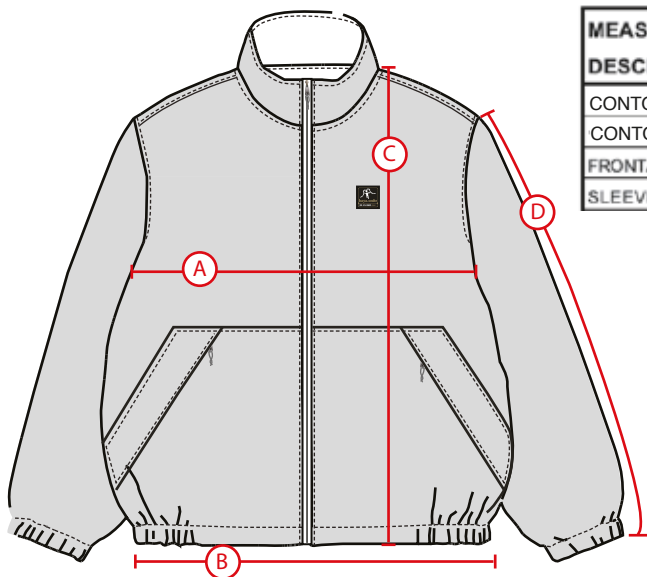

FATCAP REVERSIBLE

MEASURES COMMENTS: DESCRIPCION / DESCRIPTION		SIZES					
		XS	S	M	L	XL	XXL
CONTORNO DE PECHO	A	120	124	128	132	136	140
CONTORNO DE CADERA	B	94	98	102	106	110	114
FRONTAL LENGTH (largo frontal)	C	72	74	75,5	77	78,5	80,5
SLEEVE LENGTH (largo mangas)	D	65	66	67	68	69,5	71