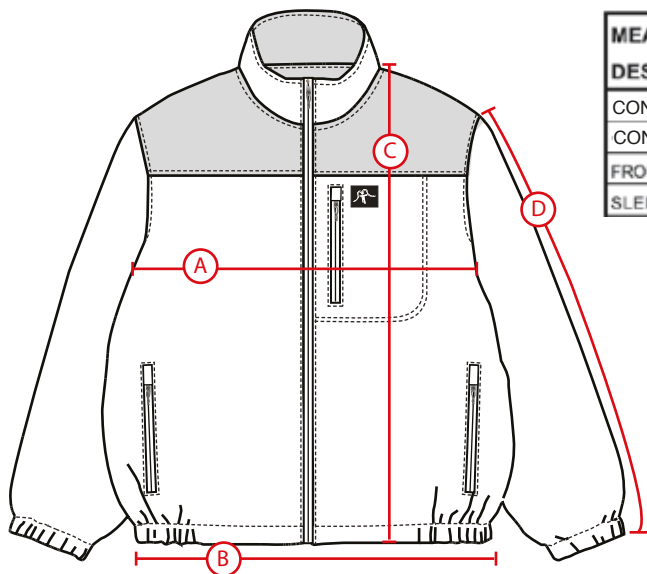

FLEECE FATCAP

MEASURES COMMENTS: DESCRIPCION / DESCRIPTION		SIZES					
		XS	S	M	L	XL	XXL
CONTORNO DE PECHO	A	120	124	128	132	136	140
CONTORNO DE CADERA	B	94	98	102	106	110	114
FRONTAL LENGTH (largo frontal)	C	72	74	75,5	77	78,5	80,5
SLEEVE LENGTH (largo mangas)	D	65	66	67	68	69,5	71