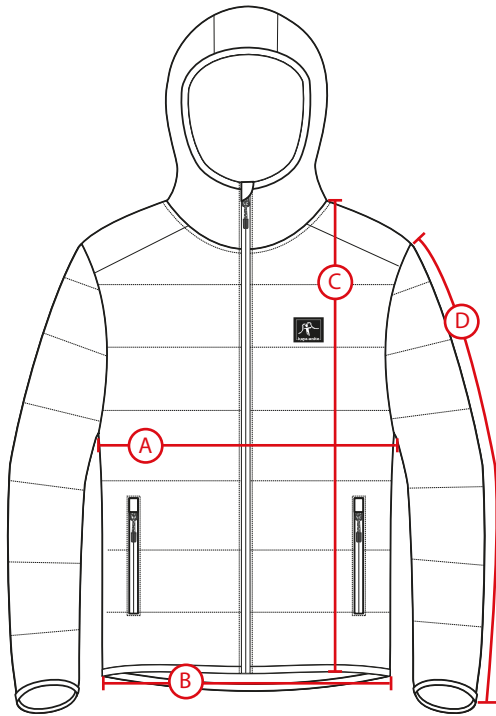

PAINÉ

MEASURES COMMENTS: DESCRIPCION / DESCRIPTION		SIZES					
		XS	S	M	L	XL	XXL
CONTORNO DE PECHO	A	116	120	124	128	132	136
CONTORNO DE CADERA	B	114	118	120	126	130	134
FRONTAL LENGTH (largo frontal)	C	76	78	79,5	81	82,5	84,5
SLEEVE LENGTH (largo mangas)	D	65	66	67	69	70	71