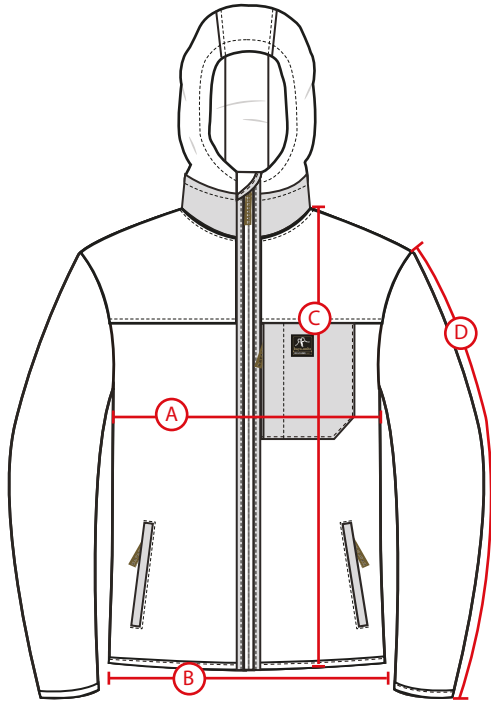

HOODIE

FULL ZIPP

CREW NECK

PANTALON GABARDINA DAILY

MEASURES COMMENTS: DESCRIPCION / DESCRIPTION		SIZES			
		40 / S	42 / M	44 / L	46 / XL
CONTORNO DE CINTURA	A	82	86	90	94
CONTORNO DE CADERA	B	102	106	110	114
LARGO ENTREPIERNA	C	77	77	78	78
1/2 BASTA	D	16	16,5	17	17,5

KYAW23M F01 FLEECE FZ DAILY BASIC

MEASURES COMMENTS: DESCRIPCION / DESCRIPTION		SIZES				
		XS	S	M	L	XL
CONTORNO DE PECHO	A	108	112	116	120	124
CONTORNO DE CADERA	B	98	102	106	110	114
FRONTAL LENGTH (largo frontal)	C	73,5	75	76,5	78	79,5
SLEEVE LENGTH (largo mangas)	D	66	67	68	69	70

FLEECE FZ DAILY WITH HOOD

MEASURES COMMENTS: DESCRIPCION / DESCRIPTION		SIZES				
		XS	S	M	L	XL
CONTORNO DE PECHO	A	108	112	116	120	124
CONTORNO DE CADERA	B	98	102	106	110	114
FRONTAL LENGTH (largo frontal)	C	73,5	75	76,5	78	79,5
SLEEVE LENGTH (largo mangas)	D	66	67	68	69	70