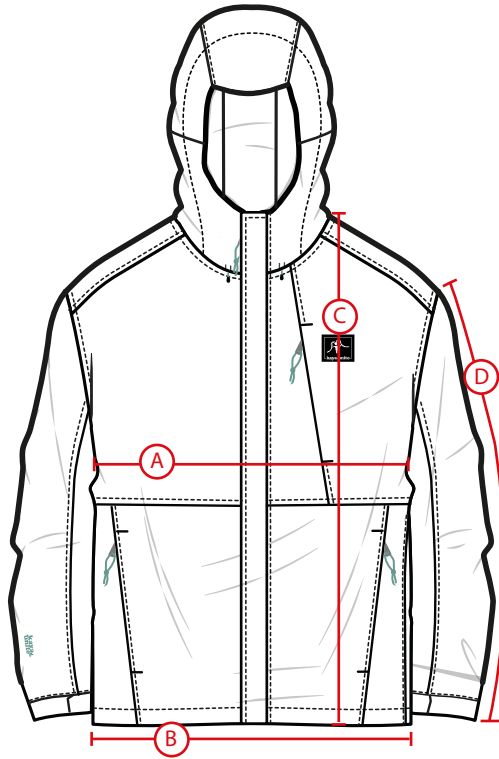

NORTAZO

MEASURES COMMENTS: DESCRIPCION / DESCRIPTION		SIZES					
		XS	S	M	L	XL	XXL
CONTORNO DE PECHO	A	116	120	124	128	132	136
CONTORNO DE CADERA	B	116	120	124	128	132	136
FRONTAL LENGTH (largo frontal)	C	74	76	77,5	79	80,5	82,5
SLEEVE LENGTH (largo mangas)	D	66	67	68	69	70	71