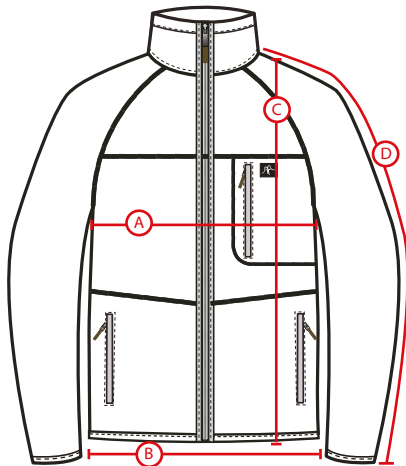

# ANORAK

MEASURES COMMENTS: DESCRIPCION / DESCRIPTION		SIZES					
		XS	S	M	L	XL	XXL
CONTORNO DE PECHO	A	116	120	124	128	132	136
CONTORNO DE CADERA	B	116	120	124	128	132	136
FRONTAL LENGTH (largo frontal)	C	74	76	77,5	79	80,5	82,5
SLEEVE LENGTH (largo mangas)	D	66	67	68	69	70	71

## SURAZO PUFF

MEASURES COMMENTS:		SIZES					
DESCRIPCION / DESCRIPTION		XS	S	M	L	XL	XXL
CONTORNO DE PECHO	A	116	120	124	128	132	136
CONTORNO DE CADERA	B	114	118	122	126	130	134
FRONTAL LENGTH (largo frontal)	C	76	78	79,5	81	82,5	84,5
SLEEVE LENGTH (largo mangas)	D	65	66	67	69	70	71

# CHAQUETA 3 en 1

<b>OUTSIDE JACKET</b>		<b>SIZES</b>					
<b>MEASURES COMMENTS:</b>							
<b>DESCRIPCION / DESCRIPTION</b>		<b>XS</b>	<b>S</b>	<b>M</b>	<b>L</b>	<b>XL</b>	<b>XXL</b>
CONTORNO DE PECHO	A	116	120	124	128	132	136
CONTORNO DE CADERA	B	114	118	122	126	130	134
FRONTAL LENGTH (largo frontal)	C	81,5	83	84,5	86	87,5	89
SLEEVE LENGTH (largo mangas)	D	81	82	83	84	85	86

<b>INSIDE JACKET</b>		<b>SIZES</b>					
<b>MEASURES COMMENTS:</b>							
<b>DESCRIPCION / DESCRIPTION</b>		<b>XS</b>	<b>S</b>	<b>M</b>	<b>L</b>	<b>XL</b>	<b>XXL</b>
CONTORNO DE PECHO	A	108	112	116	120	124	128
CONTORNO DE CADERA	B	98	102	106	110	114	118
FRONTAL LENGTH (largo frontal)	C	75,5	77	78,5	80	81,5	83
SLEEVE LENGTH (largo mangas)	D	78	79	80	81	82	83