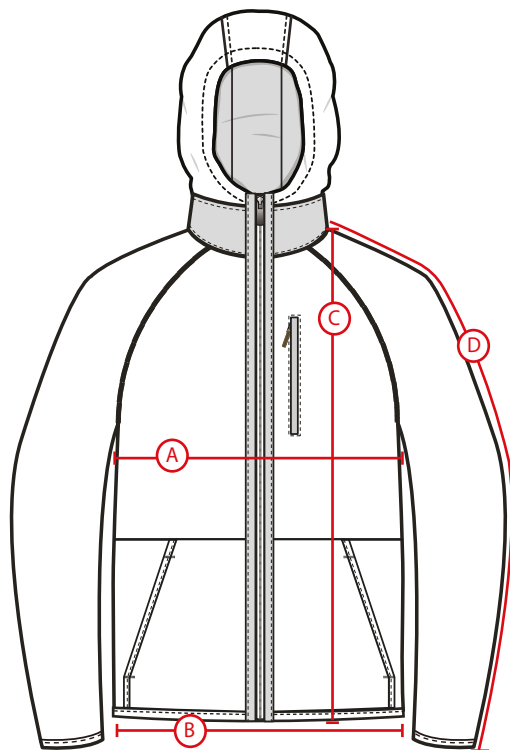

SHAGGY FLEECE REVERSIBLE

MEASURES COMMENTS:		SIZES					
DESCRIPCION / DESCRIPTION		XS	S	M	L	XL	XXL
CONTORNO DE PECHO	A	114	118	122	126	130	134
CONTORNO DE CADERA	B	98	102	106	110	114	118
FRONTAL LENGTH (largo frontal)	C	73	75	76,5	78	79,5	81,5
SLEEVE LENGTH (largo mangas)	D	80	81	82	83	84	85