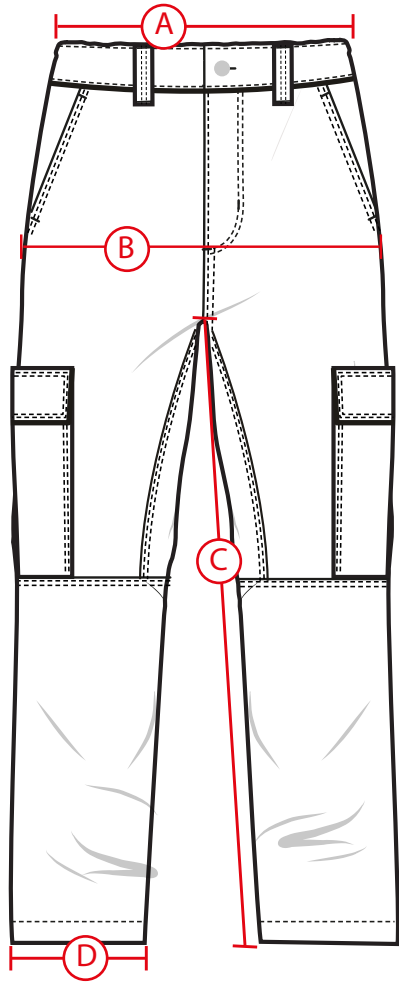

PANTALON RIPSTOP

MEASURES COMMENTS: DESCRIPCION / DESCRIPTION		SIZES					
		XS	S	M	L	XL	XXL
CONTORNO CINTURA	A	77	81	85	89	93	97
CONTORNO CADERA	B	101	105	109	113	117	121
LARGO TOTAL	C	103	104,5	106	107,5	109	111
CONTORNO DE BASTA	D	38	40	42	44	46	48