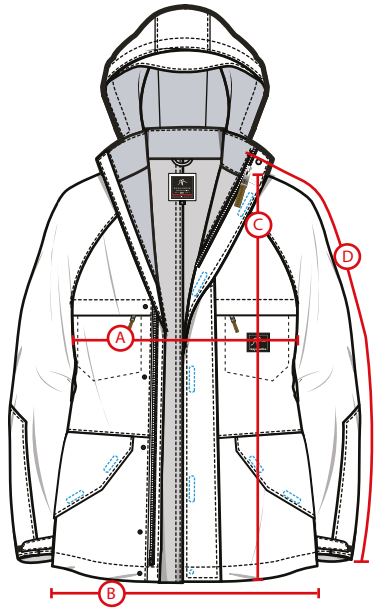

# NORTAZO

MEASURES COMMENTS: DESCRIPCION / DESCRIPTION		SIZES					
		XS	S	M	L	XL	XXL
CONTORNO DE PECHO	A	116	120	124	128	132	136
CONTORNO DE CADERA	B	116	120	124	128	132	136
FRONTAL LENGTH (largo frontal)	C	74	76	77,5	79	80,5	82,5
SLEEVE LENGTH (largo mangas)	D	66	67	68	69	70	71

# ANORAK

MEASURES COMMENTS: DESCRIPCION / DESCRIPTION		SIZES					
		XS	S	M	L	XL	XXL
CONTORNO DE PECHO	A	116	120	124	128	132	136
CONTORNO DE CADERA	B	116	120	124	128	132	136
FRONTAL LENGTH (largo frontal)	C	74	76	77,5	79	80,5	82,5
SLEEVE LENGTH (largo mangas)	D	66	67	68	69	70	71

## SURAZO PUFF

MEASURES COMMENTS:		SIZES					
DESCRIPCION / DESCRIPTION		XS	S	M	L	XL	XXL
CONTORNO DE PECHO	A	116	120	124	128	132	136
CONTORNO DE CADERA	B	114	118	122	126	130	134
FRONTAL LENGTH (largo frontal)	C	76	78	79,5	81	82,5	84,5
SLEEVE LENGTH (largo mangas)	D	65	66	67	69	70	71

# CHAQUETA 3 en 1

<b>OUTSIDE JACKET</b>		<b>SIZES</b>					
<b>MEASURES COMMENTS:</b>							
<b>DESCRIPCION / DESCRIPTION</b>		<b>XS</b>	<b>S</b>	<b>M</b>	<b>L</b>	<b>XL</b>	<b>XXL</b>
CONTORNO DE PECHO	A	116	120	124	128	132	136
CONTORNO DE CADERA	B	114	118	122	126	130	134
FRONTAL LENGTH (largo frontal)	C	81,5	83	84,5	86	87,5	89
SLEEVE LENGTH (largo mangas)	D	81	82	83	84	85	86