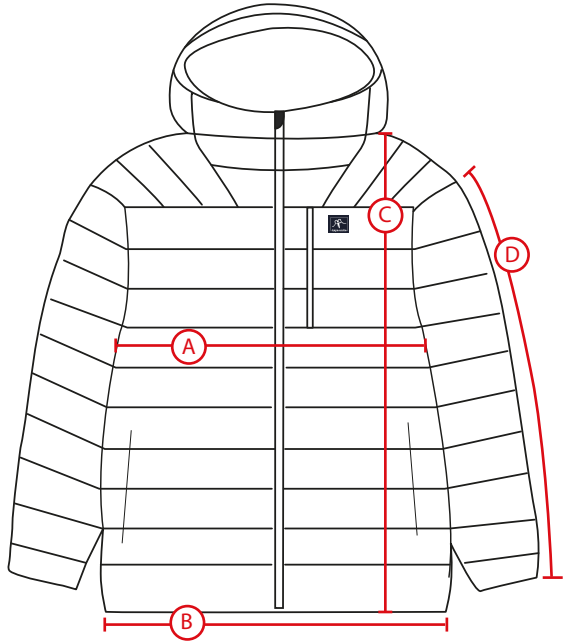

LUMA

MEASURES COMMENTS: DESCRIPCION / DESCRIPTION		SIZES					
		XS	S	M	L	XL	XXL
CONTORNO DE PECHO	A	116	120	124	128	132	136
CONTORNO DE CADERA	B	114	118	120	126	130	134
FRONTAL LENGTH (largo frontal)	C	76	78	79,5	81	82,5	84,5
SLEEVE LENGTH (largo mangas)	D	65	66	67	69	70	71