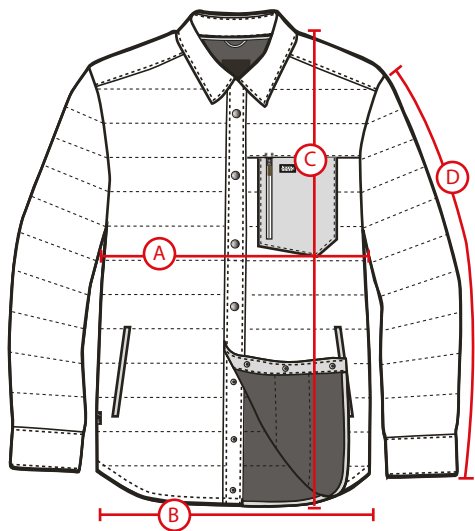

KYAW23M FI01 YUKA INSULATED

MEASURES COMMENTS: DESCRIPCION / DESCRIPTION		SIZES					
		XS	S	M	L	XL	XXL
CONTORNO DE PECHO	A	108	112	116	120	124	128
CONTORNO DE CADERA	B	106	110	114	118	122	126
FRONTAL LENGTH (largo frontal)	C	74	76	77,5	79	80,5	82,5
SLEEVE LENGTH (largo mangas)	D	67	68	69	70	71	72