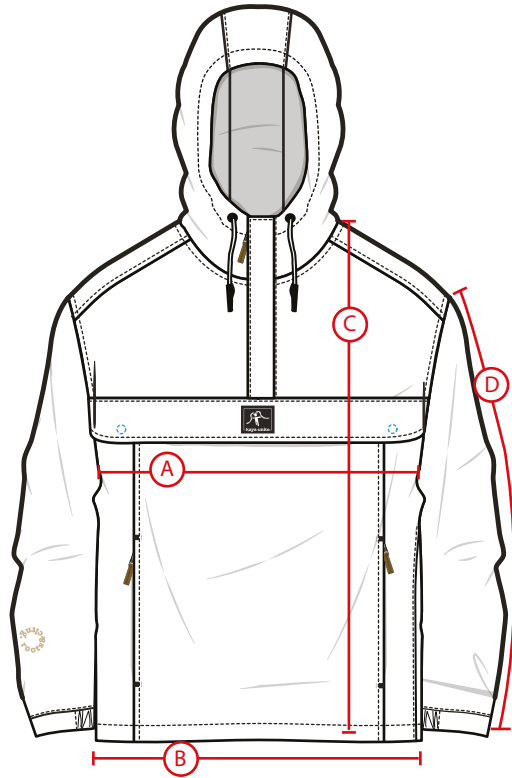

ANORAK

MEASURES COMMENTS: DESCRIPCION / DESCRIPTION		SIZES					
		XS	S	M	L	XL	XXL
CONTORNO DE PECHO	A	116	120	124	128	132	136
CONTORNO DE CADERA	B	116	120	124	128	132	136
FRONTAL LENGTH (largo frontal)	C	74	76	77,5	79	80,5	82,5
SLEEVE LENGTH (largo mangas)	D	66	67	68	69	70	71