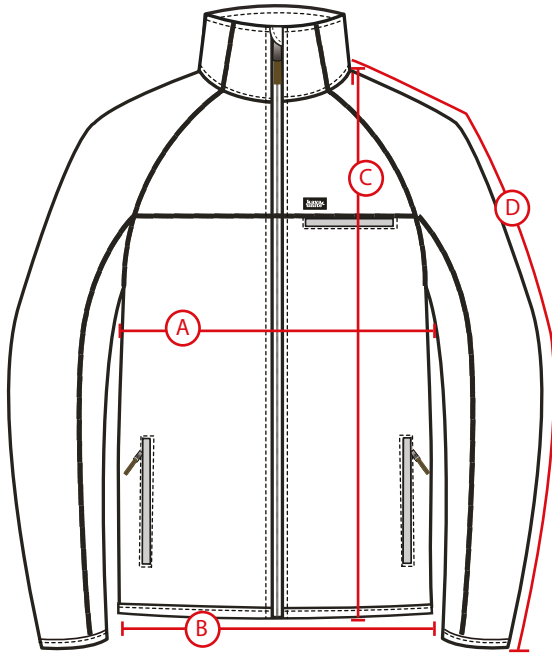

SHAGGY SIN GORRO

MEASURES COMMENTS:		SIZES					
DESCRIPCION / DESCRIPTION		XS	S	M	L	XL	XXL
CONTORNO DE PECHO	A	108	112	116	120	124	128
CONTORNO DE CADERA	B	98	102	106	110	114	118
FRONTAL LENGTH (largo frontal)	C	75,5	77	78,5	80	81,5	83
SLEEVE LENGTH (largo mangas)	D	77	78	79	80	81	82