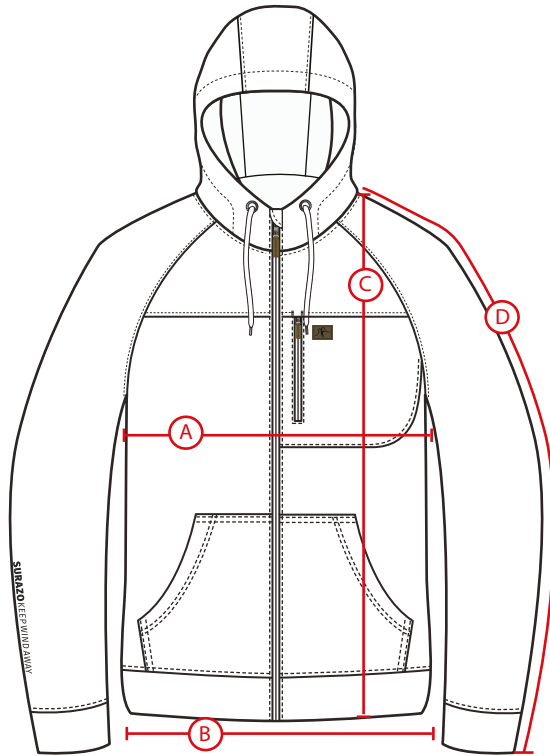

SURAZO REVERSIBLE

MEASURES COMMENTS:		SIZES					
DESCRIPCION / DESCRIPTION		X5	S	M	L	XL	XXL
CONTORNO DE PECHO	A	114	118	122	126	130	134
CONTORNO DE CADERA	B	98	102	106	110	114	118
FRONTAL LENGTH (largo frontal)	C	75,5	77	78,5	80	81,5	83,5
SLEEVE LENGTH (largo mangas)	D	81	82	83	84	85	86