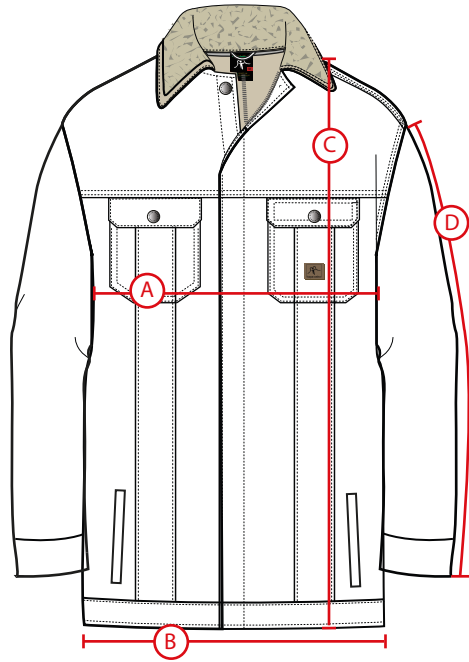

JACKET LASCAR

MEASURES COMMENTS:		SIZES					
DESCRIPCION / DESCRIPTION		XS	S	M	L	XL	XXL
CONTORNO DE PECHO	A	112	116	120	124	128	132
CONTORNO DE CADERA	B	106	110	114	118	122	126
FRONTAL LENGTH (largo frontal)	C	76	78	79,5	81	82,5	84,5
SLEEVE LENGTH (largo mangas)	D	66	67	68	69	70,5	72