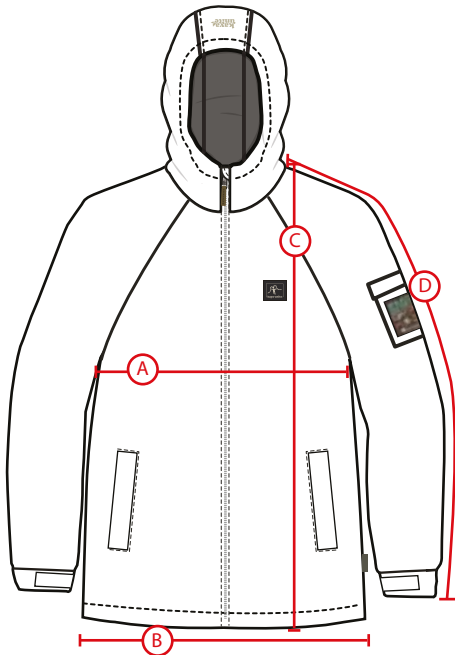

JACKET OSO

MEASURES COMMENTS: DESCRIPCION / DESCRIPTION		SIZES					
		XS	S	M	L	XL	XXL
CONTORNO DE PECHO	A	112	116	120	124	128	132
CONTORNO DE CADERA	B	106	110	114	118	122	126
FRONTAL LENGTH (largo frontal)	C	76	78	79,5	81	82,5	84,5
SLEEVE LENGTH (largo mangas)	D	81	82	83	84	85	86