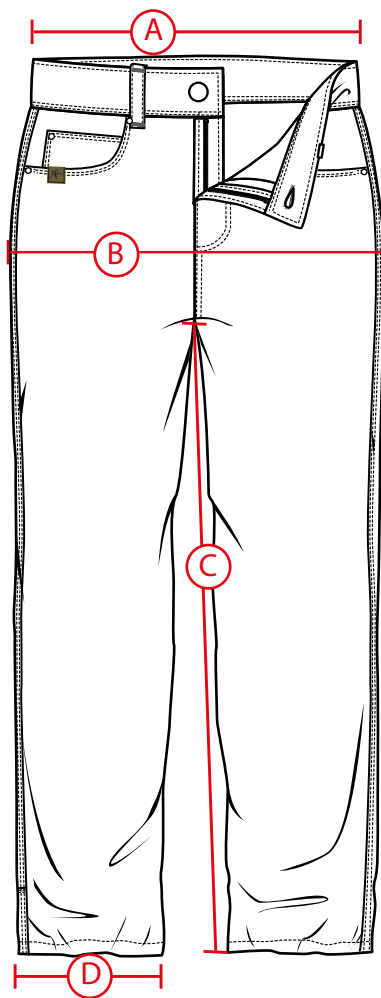

HOODIE

FULL ZIPP

CREW NECK

PANTALON GABARDINA DAILY

MEASURES COMMENTS: DESCRIPCION / DESCRIPTION		SIZES			
		40 / S	42 / M	44 / L	46 / XL
CONTORNO DE CINTURA	A	82	86	90	94
CONTORNO DE CADERA	B	102	106	110	114
LARGO ENTREPIERNA	C	77	77	78	78
1/2 BASTA	D	16	16,5	17	17,5

KYAW23M F01 FLEECE FZ DAILY BASIC

MEASURES COMMENTS: DESCRIPCION / DESCRIPTION		SIZES				
		XS	S	M	L	XL
CONTORNO DE PECHO	A	108	112	116	120	124
CONTORNO DE CADERA	B	98	102	106	110	114
FRONTAL LENGTH (largo frontal)	C	73,5	75	76,5	78	79,5
SLEEVE LENGTH (largo mangas)	D	66	67	68	69	70

FLEECE FZ DAILY WITH HOOD

MEASURES COMMENTS: DESCRIPCION / DESCRIPTION		SIZES				
		XS	S	M	L	XL
CONTORNO DE PECHO	A	108	112	116	120	124
CONTORNO DE CADERA	B	98	102	106	110	114
FRONTAL LENGTH (largo frontal)	C	73,5	75	76,5	78	79,5
SLEEVE LENGTH (largo mangas)	D	66	67	68	69	70

LONG SLEEVE FLEECE HIGH NECK

MEASURES COMMENTS: DESCRIPCION / DESCRIPTION		SIZES					
		XS	S	M	L	XL	XXL
CONTORNO DE PECHO	A	84	88	92	96	100	104
CONTORNO DE CADERA	B	78	82	86	90	94	98
FRONTAL LENGTH (largo frontal)	C	73	75	76,5	78	79,5	81,5
SLEEVE LENGTH (largo mangas)	D	77	78	79	80	81	82