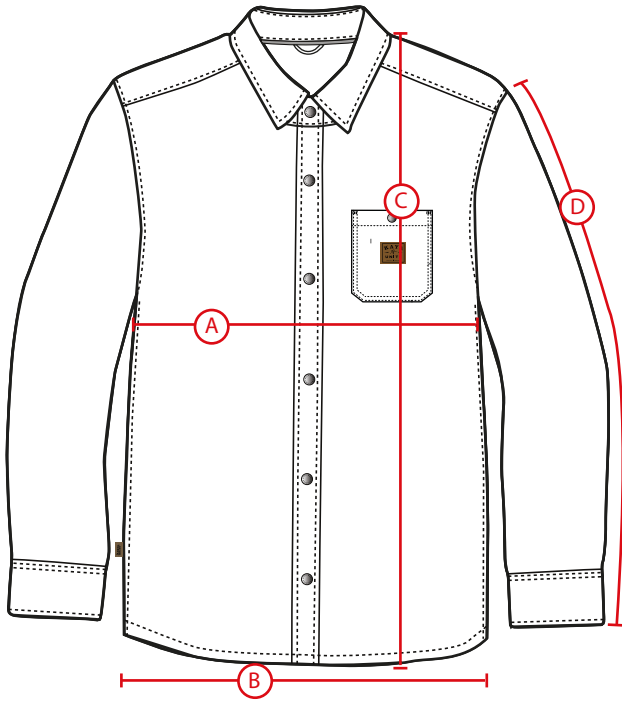

FLEECE SHIRT

MEASURES COMMENTS:		SIZES					
DESCRIPCION / DESCRIPTION		XS	S	M	L	XL	XXL
CONTORNO DE PECHO	A	107	111	115	119	123	127
CONTORNO DE CADERA	B	106	110	114	118	122	126
FRONTAL LENGTH (largo frontal)	C	74	76	77,5	79	80,5	82,5
SLEEVE LENGTH (largo mangas)	D	65	66	67	68	69,5	71