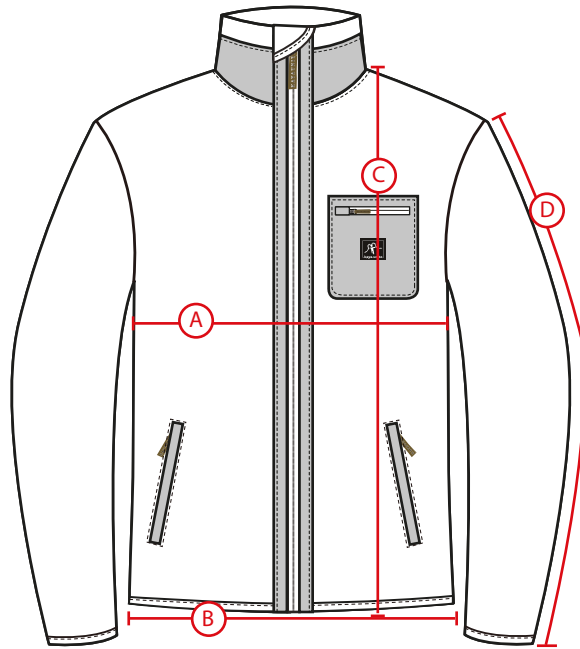

KYAW23M FI01 YUKA INSULATED

MEASURES COMMENTS: DESCRIPCION / DESCRIPTION		SIZES					
		XS	S	M	L	XL	XXL
CONTORNO DE PECHO	<b>A</b>	108	112	116	<b>120</b>	124	128
CONTORNO DE CADERA	<b>B</b>	106	110	114	<b>118</b>	122	126
FRONTAL LENGTH (largo frontal)	<b>C</b>	74	76	77,5	<b>79</b>	80,5	82,5
SLEEVE LENGTH (largo mangas)	<b>D</b>	67	68	69	<b>70</b>	71	72

KYAW23M FI02 YUKA INSULATED

MEASURES COMMENTS: DESCRIPCION / DESCRIPTION		SIZES					
		XS	S	M	L	XL	XXL
1/2 CHEST (pecho)	A	108	112	116	<b>120</b>	124	128
1/2 HEM (contorno)	B	106	110	114	<b>118</b>	122	126
FRONTAL LENGTH (largo frontal)	C	74	76	77,5	<b>79</b>	80,5	82,5
SLEEVE LENGTH (largo mangas)	D	67	68	69	<b>70</b>	71	72

# JKT LIVIANA INSULATED LISA

MEASURES COMMENTS: DESCRIPCION / DESCRIPTION		SIZES					
		XS	S	M	L	XL	XXL
CONTORNO DE PECHO	A	108	112	116	120	124	128
CONTORNO DE CADERA	B	106	110	114	118	122	126
FRONTAL LENGTH (largo frontal)	C	74	76	77,5	79	80,5	82,5
SLEEVE LENGTH (largo mangas)	D	66	67	68	69	70	71

## SHERPA FULL ZIPP

MEASURES COMMENTS:		SIZES					
DESCRIPCION / DESCRIPTION		XS	S	M	L	XL	XXL
CONTORNO DE PECHO	A	108	112	116	120	124	128
CONTORNO DE CADERA	B	98	102	106	110	114	118
FRONTAL LENGTH (largo frontal)	C	75,5	77	78,5	80	81,5	83
SLEEVE LENGTH (largo mangas)	D	66	67	68	69	70	71