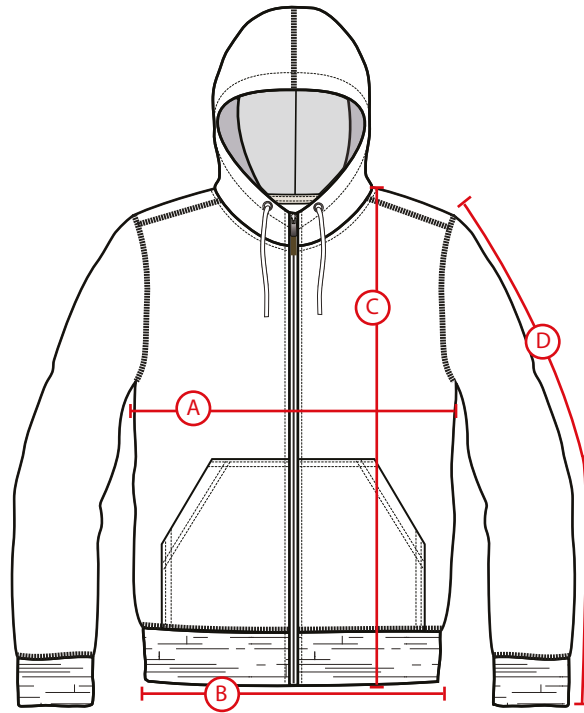

HOODIE

FULL ZIPP

CREW NECK

PANTALON GABARDINA DAILY

MEASURES COMMENTS: DESCRIPCION / DESCRIPTION		SIZES			
		40 / S	42 / M	44 / L	46 / XL
CONTORNO DE CINTURA	A	82	86	90	94
CONTORNO DE CADERA	B	102	106	110	114
LARGO ENTREPIERNA	C	77	77	78	78
1/2 BASTA	D	16	16,5	17	17,5

KYAW23M F01 FLEECE FZ DAILY BASIC

MEASURES COMMENTS: DESCRIPCION / DESCRIPTION		SIZES				
		XS	S	M	L	XL
CONTORNO DE PECHO	A	108	112	116	120	124
CONTORNO DE CADERA	B	98	102	106	110	114
FRONTAL LENGTH (largo frontal)	C	73,5	75	76,5	78	79,5
SLEEVE LENGTH (largo mangas)	D	66	67	68	69	70

FLEECE FZ DAILY WITH HOOD

MEASURES COMMENTS: DESCRIPCION / DESCRIPTION		SIZES				
		XS	S	M	L	XL
CONTORNO DE PECHO	A	108	112	116	120	124
CONTORNO DE CADERA	B	98	102	106	110	114
FRONTAL LENGTH (largo frontal)	C	73,5	75	76,5	78	79,5
SLEEVE LENGTH (largo mangas)	D	66	67	68	69	70