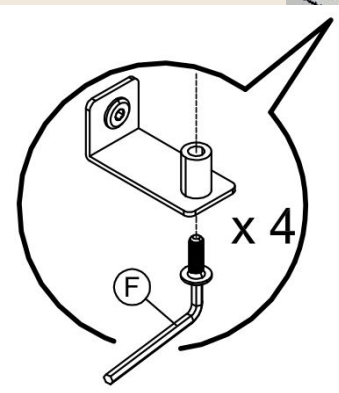

POUR LA VIE, NATURELLEMENT

LEO (ref LEO202)

KIT EVOLUTIF 70X140 | KIT EVOLUTIVE 70X140

F

x1
L4