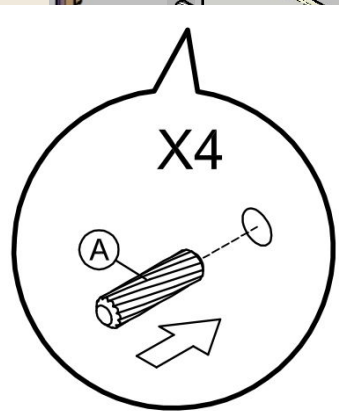

POUR LA VIE, NATURELLEMENT

LEO (ref LEO202)

KIT EVOLUTIF 70X140 | KIT EVOLUTIVE 70X140

A

x4

Ø8 x 30 mm

POUR LA VIE, NATURELLEMENT

LEO (ref LEO202)