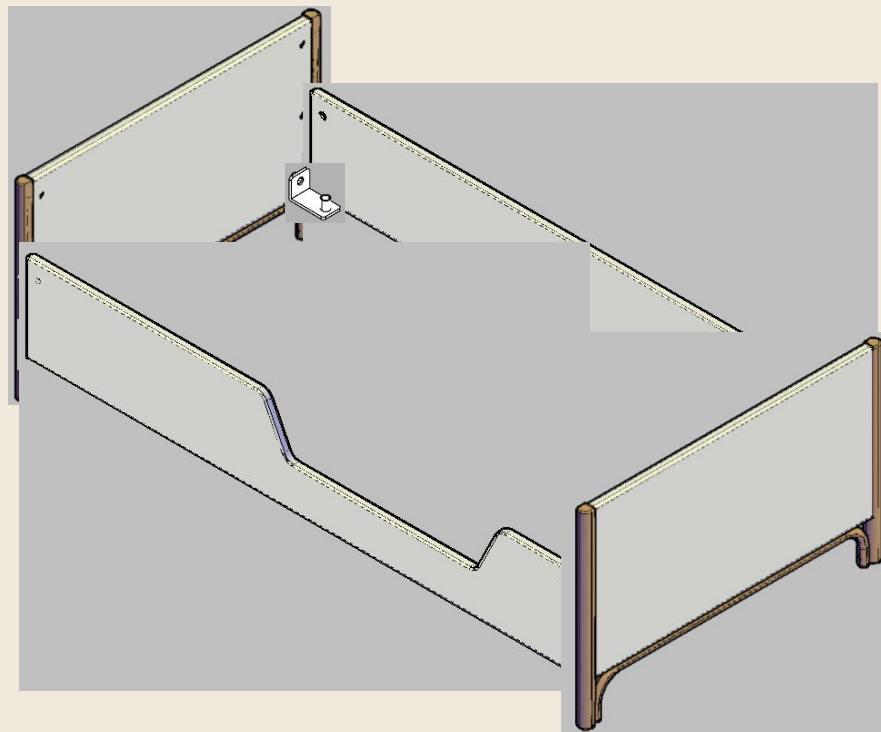

KIT EVOLUTIF 70X140 | KIT EVOLUTIVE 70X140

C

x4

Ø7.5 x 50 mm

LEO (ref LEO202) KIT EVOLUTIF 70X140 | KIT EVOLUTIVE 70X140

POUR LA VIE, NATURELLEMENT

LEO (ref LEO202)

KIT EVOLUTIF 70X140 | KIT EVOLUTIVE 70X140