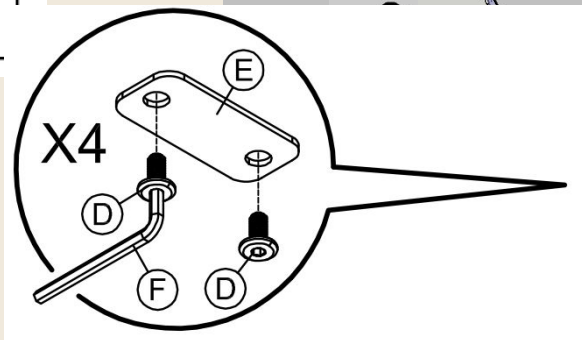

E x4
98 x 19.5 x 20 mm

D x8
Ø6 x 15 mm