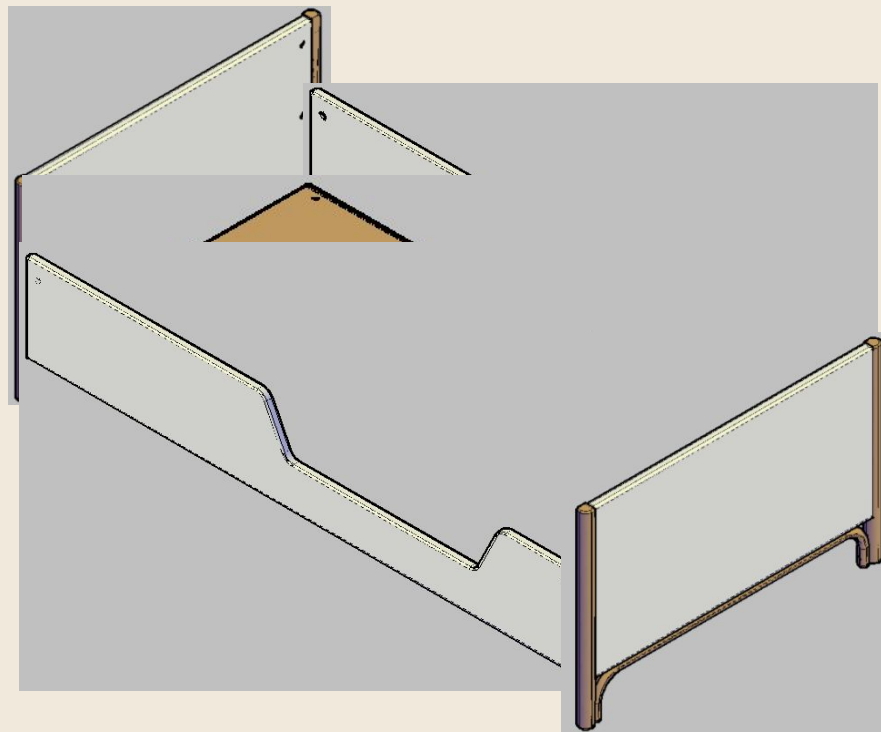

LEO (ref LEO202) KIT EVOLUTIF 70X140 | KIT EVOLUTIVE 70X140