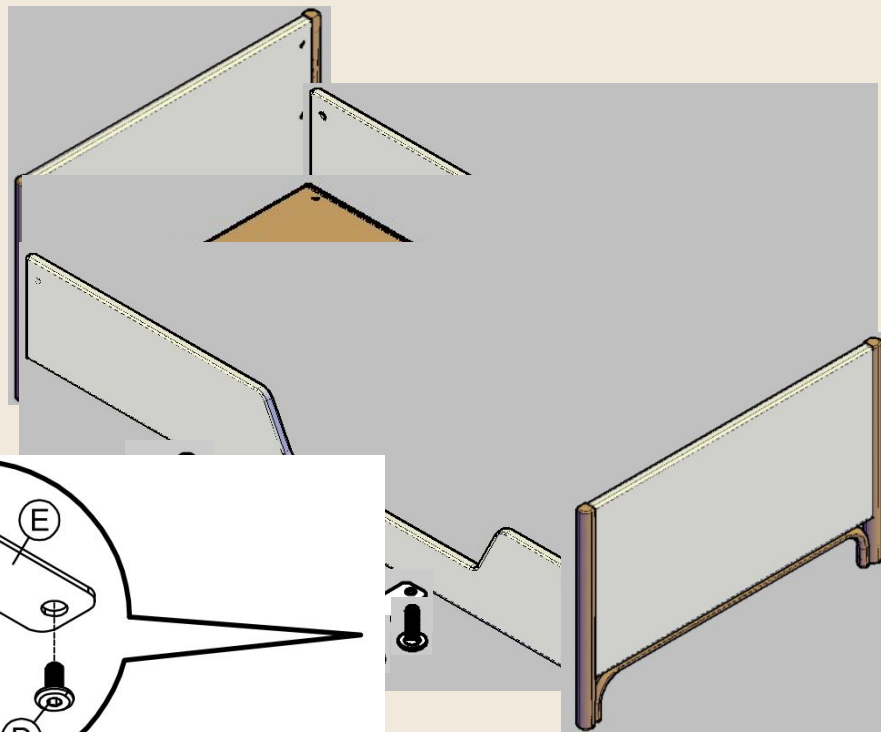

E x4
98 x 19.5 x 20 mm

D x8
Ø6 x 15 mm