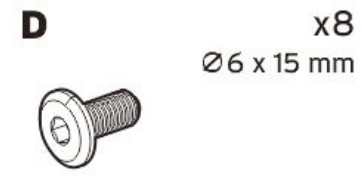

QUINCAILLERIE | HARDWARE