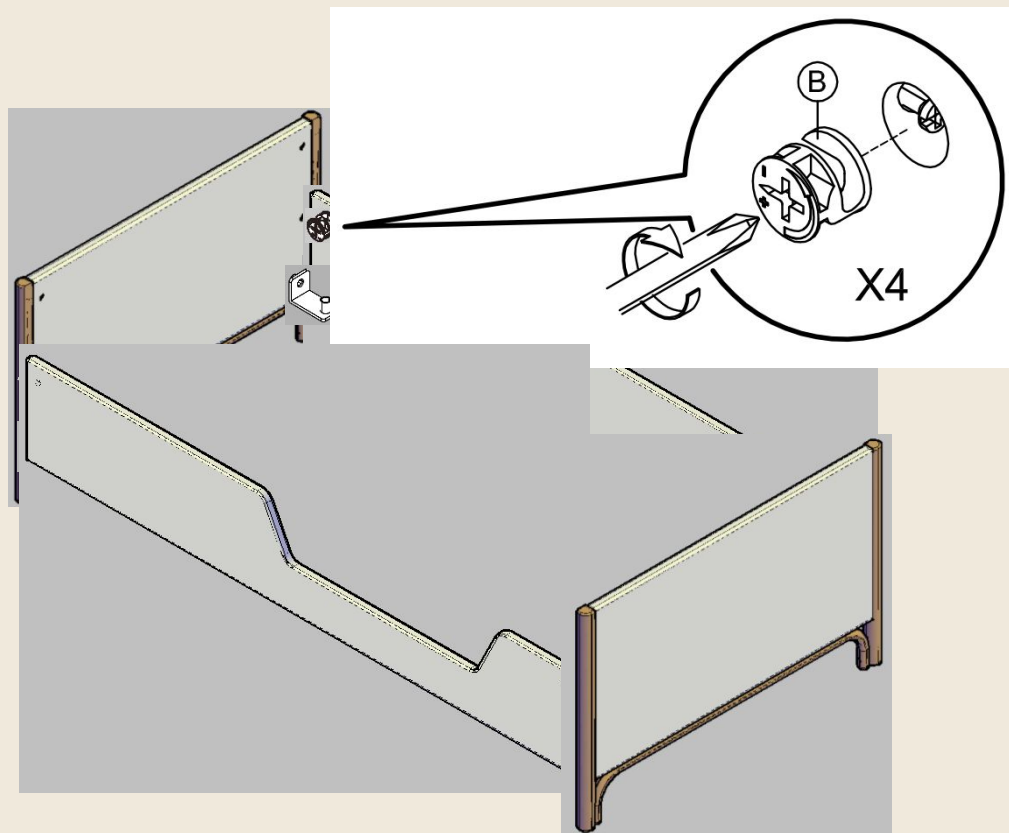

POUR LA VIE, NATURELLEMENT

LEO (ref LEO202)

KIT EVOLUTIF 70X140 | KIT EVOLUTIVE 70X140

B

x4

Ø15 x 12 mm