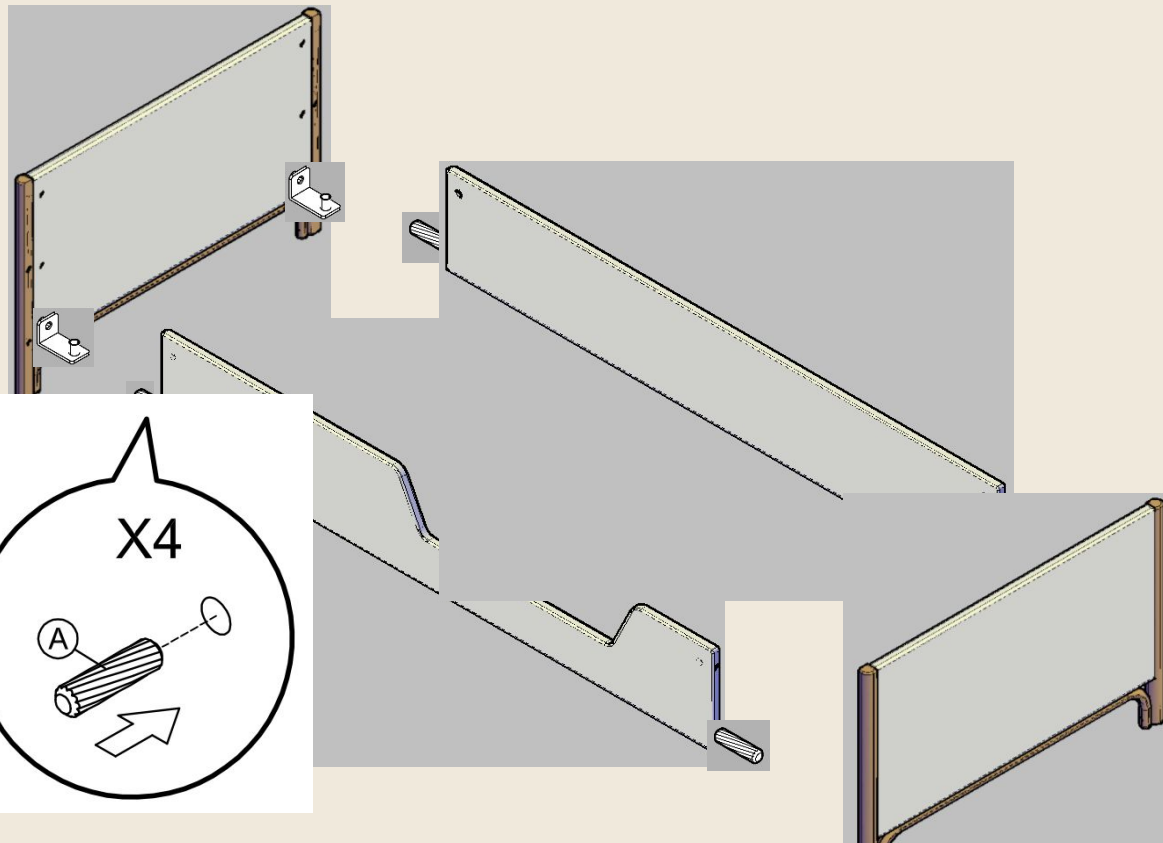

POUR LA VIE, NATURELLEMENT

LEO (ref LEO202)

KIT EVOLUTIF 70X140 | KIT EVOLUTIVE 70X140

A

x4

Ø8 x 30 mm

POUR LA VIE, NATURELLEMENT

LEO (ref LEO202)