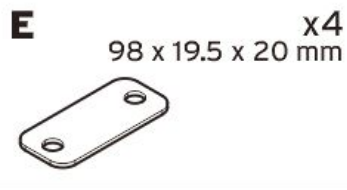

QUINCAILLERIE | HARDWARE