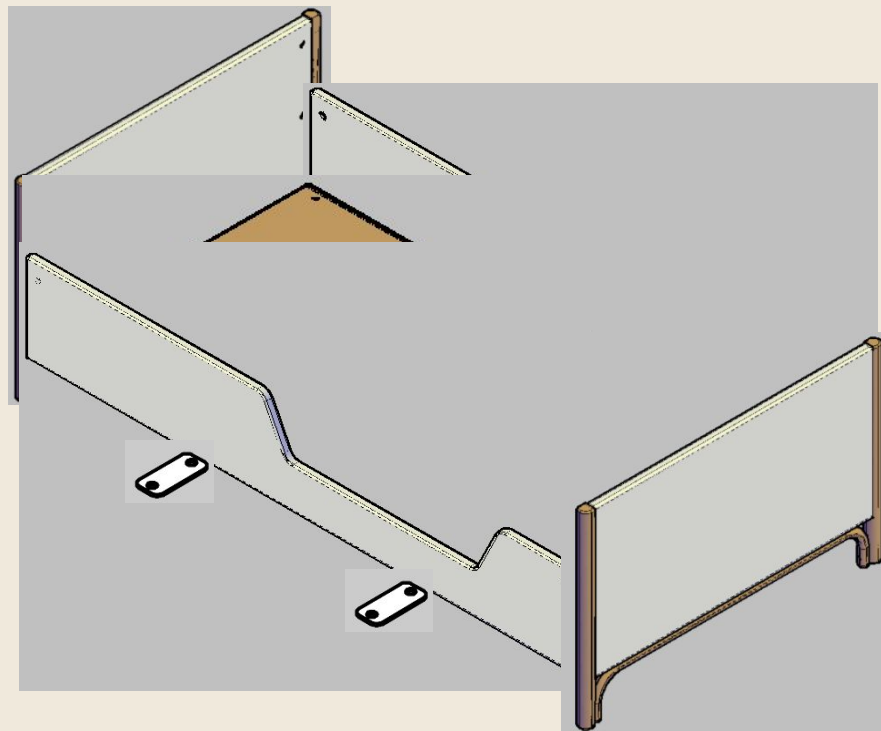

B

x4

Ø15 x 12 mm

POUR LA VIE, NATURELLEMENT

LEO (ref LEO202)

KIT EVOLUTIF 70X140 | KIT EVOLUTIVE 70X140

E

x4
98 x 19.5 x 20 mm