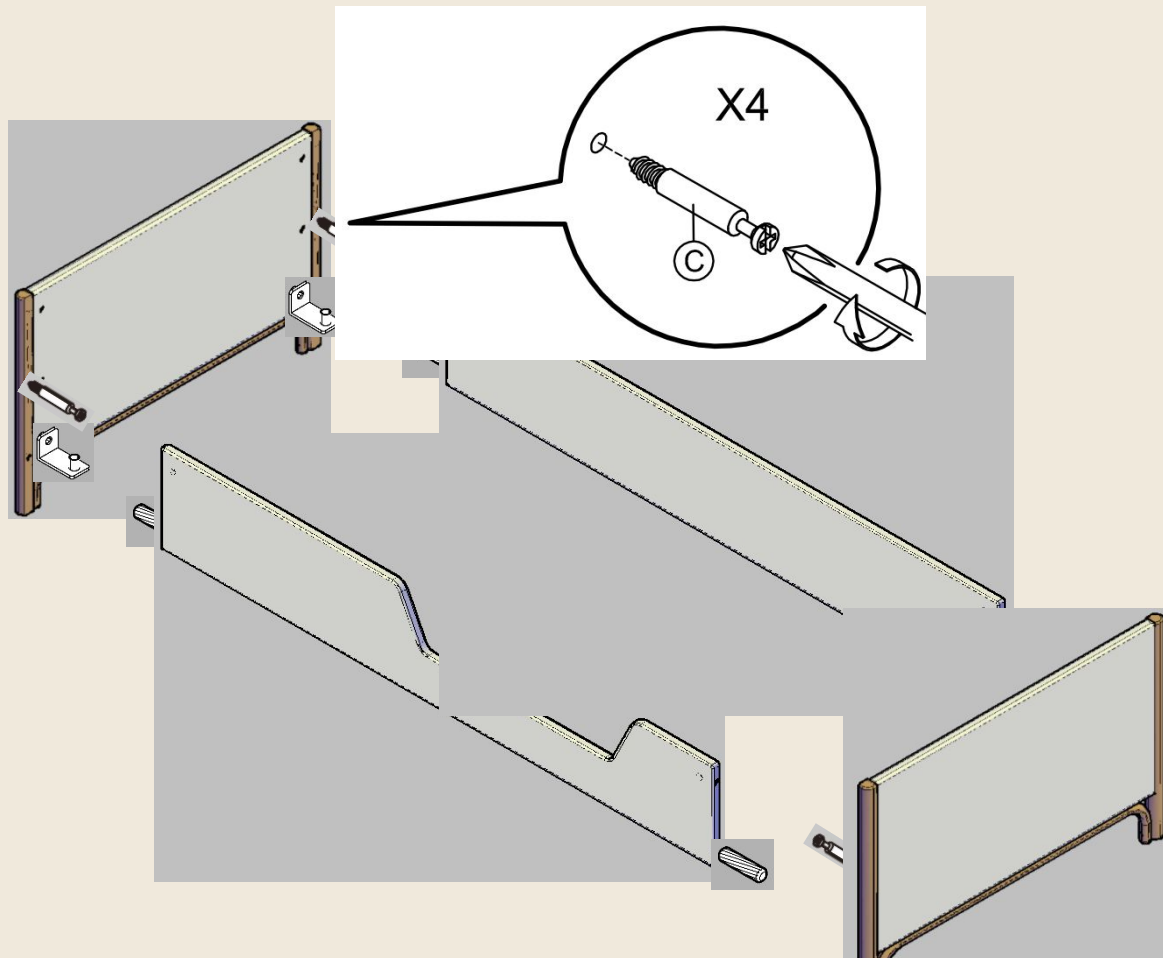

POUR LA VIE, NATURELLEMENT

LEO (ref LEO202)

KIT EVOLUTIF 70X140 | KIT EVOLUTIVE 70X140

C

x4

Ø7.5 x 50 mm