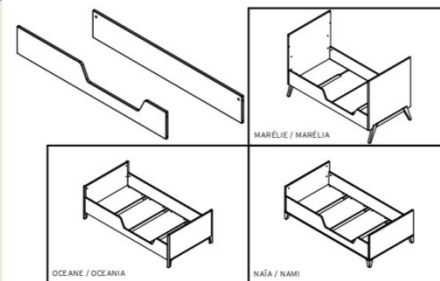

POUR LA VIE, NATURELLEMENT

LEO (ref LEO202)

KIT EVOLUTIF 70X140 | KIT EVOLUTIVE 70X140

DIMENSIONS | DIMENSIONS

W 1400 x D 220 x H 18 mm

SÉCURITÉ | SECURITY

Respecter les instructions de montage décrites dans la notice

Carefully follow the assembling instructions described in the directions

TYPE DE MEUBLE | FURNITURE TYPE

Meuble à usage domestique

House furniture

OUTILS NÉCESSAIRES | NEEDED TOOLS

TEMPS DE MONTAGE | ASSEMBLY TIME

0H 30M

NOMBRE DE PERSONNES | NUMBER OF PERSONS

ENTRETIEN | GENERAL CARE

Pour l'entretien, un chiffon doux suffira

For general care, a piece of cloth will be enough

À FAIRE & NE PAS FAIRE | DO and DON'T DO