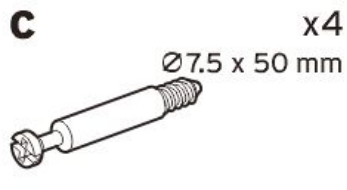

QUINCAILLERIE | HARDWARE