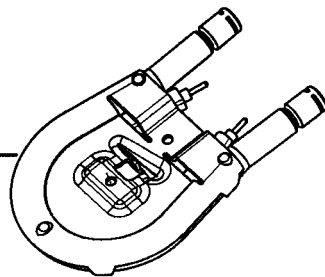

TEST LABEL

TO PLACE AN ORDER CHECK THE LABEL

CCCCC **EE** SSSSS PPPP

AB=62B

64

63

63

69

75

78

81

82

83

77

91

68B

73

88B

53

50

Pos.	Code	Description
	5332224100	BELT
	5313210401	COVER-SAVE FINGERS B BLACK
	7313217261	MOTOR ASSEMBLY
001	5332172500	COVER
002	5332172400	COVER
004	7313224471	CLOSURE
005	5332172700	SIDE LEFT
006	5913210471	KNOB
007	5532146600	TANK
008	5332172800	REAR PANEL
009	5332172600	SIDE RIGHT
010	5913212701	CONTROL PANEL
011	VI000	SEE TECHNICAL INFORMATION
012	7313220631	DOOR ASSY
013	5332142600	HOOK
014	5332145600	COVER
015	7313228241	TANK
016	5332171900	PROFILE
017	6032105000	CUP PLATE
018	5332169700	TRAY
019	5332225800	BOTTOM
020	5332266300	FLOAT
021	5332169200	MEASURING SPOON
027	5532118000	TUBE PTFE DI2-DE4 L=230 2BUSHES
028	6132101300	CLIP
030	5032513900	TCO
031	5332142200	SUPPORT
032	5132104100	MICROSWITCH
033	6132104700	SPRING
034	5217100200	SENSOR NTC
035	7313219431	VALVE
036B	5232109900	POWER BOARD
037	5332159800	SUPPORT
038	5113211281	PUMP
039	5232103200	PROTECTOR
040	5513212881	TUBE PTFE DI2-DE4 L=270 2BUSHES
043	5113210421	MICROSWITCH