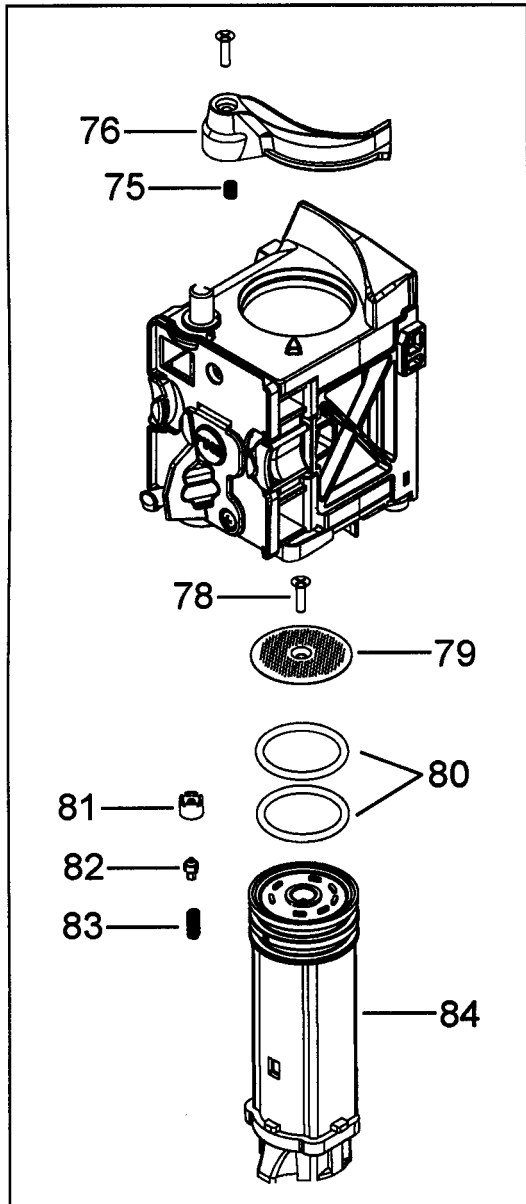

TEST LABEL

TO PLACE AN ORDER CHECK THE LABEL

CCCCC **EE** SSSSS PPPP

AB=62B

64

63

63

69

75

78

81

82

83

77

91

68B

73

88B

53

50

Pos.	Code	Description
	5332224100	BELT
	5313210401	COVER-SAVE FINGERS B BLACK
	7313217261	MOTOR ASSEMBLY
001	5332172500	COVER
002	5332172400	COVER
004	7313224471	CLOSURE
005	5332172700	SIDE LEFT
006	5913210471	KNOB
007	5532146600	TANK
008	5332172800	REAR PANEL
009	5332172600	SIDE RIGHT
010	5913212701	CONTROL PANEL
011	VI000	SEE TECHNICAL INFORMATION
012	7313220631	DOOR ASSY
013	5332142600	HOOK
014	5332145600	COVER
015	7313228241	TANK
016	5332171900	PROFILE
017	6032105000	CUP PLATE
018	5332169700	TRAY
019	5332225800	BOTTOM
020	5332266300	FLOAT
021	5332169200	MEASURING SPOON
027	5532118000	TUBE PTFE DI2-DE4 L=230 2BUSHES
028	6132101300	CLIP
030	5032513900	TCO
031	5332142200	SUPPORT
032	5132104100	MICROSWITCH
033	6132104700	SPRING
034	5217100200	SENSOR NTC
035	7313219431	VALVE
036B	5232109900	POWER BOARD
037	5332159800	SUPPORT
038	5113211281	PUMP
039	5232103200	PROTECTOR
040	5513212881	TUBE PTFE DI2-DE4 L=270 2BUSHES
043	5113210421	MICROSWITCH