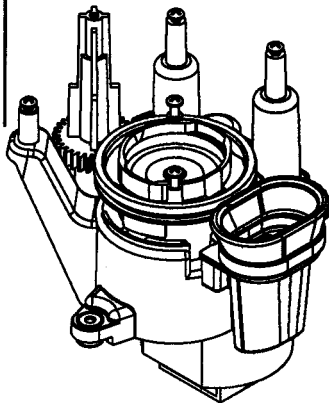

TEST LABEL

TO PLACE AN ORDER CHECK THE LABEL

CCCCC **EE** SSSSS PPPP

AB=62B

64

63

63

69

73

88B

53

50

Pos.	Code	Description
	5332224100	BELT
	5313210401	COVER-SAVE FINGERS B BLACK
	7313217261	MOTOR ASSEMBLY
001	5332172500	COVER
002	5332172400	COVER
004	7313224471	CLOSURE
005	5332172700	SIDE LEFT
006	5913210471	KNOB
007	5532146600	TANK
008	5332172800	REAR PANEL
009	5332172600	SIDE RIGHT
010	5913212701	CONTROL PANEL
011	VI000	SEE TECHNICAL INFORMATION
012	7313220631	DOOR ASSY
013	5332142600	HOOK
014	5332145600	COVER
015	7313228241	TANK
016	5332171900	PROFILE
017	6032105000	CUP PLATE
018	5332169700	TRAY
019	5332225800	BOTTOM
020	5332266300	FLOAT
021	5332169200	MEASURING SPOON
027	5532118000	TUBE PTFE DI2-DE4 L=230 2BUSHES
028	6132101300	CLIP
030	5032513900	TCO
031	5332142200	SUPPORT
032	5132104100	MICROSWITCH
033	6132104700	SPRING
034	5217100200	SENSOR NTC
035	7313219431	VALVE
036B	5232109900	POWER BOARD
037	5332159800	SUPPORT
038	5113211281	PUMP
039	5232103200	PROTECTOR
040	5513212881	TUBE PTFE DI2-DE4 L=270 2BUSHES
043	5113210421	MICROSWITCH