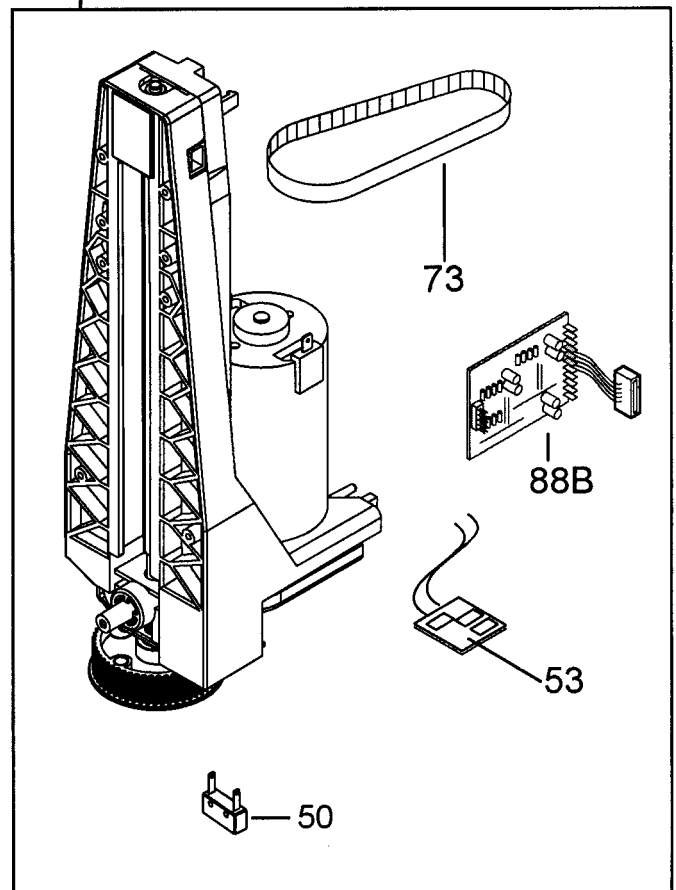

TEST LABEL

TO PLACE AN ORDER CHECK THE LABEL

CCCCC **EE** SSSSS PPPP

AB=62B

64

63

63

69

75

78

81

82

83

77

91

68B

73

88B

53

50

Pos.	Code	Description
	5332224100	BELT
	5313210401	COVER-SAVE FINGERS B BLACK
	7313217261	MOTOR ASSEMBLY
001	5332172500	COVER
002	5332172400	COVER
004	7313224471	CLOSURE
005	5332172700	SIDE LEFT
006	5913210471	KNOB
007	5532146600	TANK
008	5332172800	REAR PANEL
009	5332172600	SIDE RIGHT
010	5913212701	CONTROL PANEL
011	VI000	SEE TECHNICAL INFORMATION
012	7313220631	DOOR ASSY
013	5332142600	HOOK
014	5332145600	COVER
015	7313228241	TANK
016	5332171900	PROFILE
017	6032105000	CUP PLATE
018	5332169700	TRAY
019	5332225800	BOTTOM
020	5332266300	FLOAT
021	5332169200	MEASURING SPOON
027	5532118000	TUBE PTFE DI2-DE4 L=230 2BUSHES
028	6132101300	CLIP
030	5032513900	TCO
031	5332142200	SUPPORT
032	5132104100	MICROSWITCH
033	6132104700	SPRING
034	5217100200	SENSOR NTC
035	7313219431	VALVE
036B	5232109900	POWER BOARD
037	5332159800	SUPPORT
038	5113211281	PUMP
039	5232103200	PROTECTOR
040	5513212881	TUBE PTFE DI2-DE4 L=270 2BUSHES
043	5113210421	MICROSWITCH