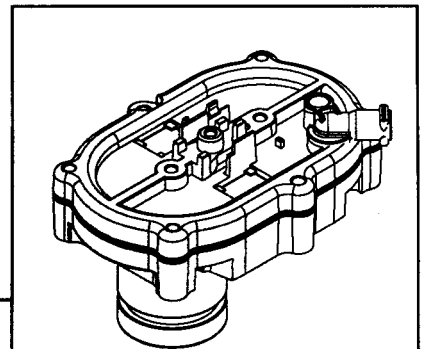

TEST LABEL

TO PLACE AN ORDER CHECK THE LABEL

CCCCC **EE** SSSSS PPPP

AB=62B

64

63

63

69

75

78

81

82

83

77

91

68B

73

88B

53

50

Pos.	Code	Description
	5332224100	BELT
	5313210401	COVER-SAVE FINGERS B BLACK
	7313217261	MOTOR ASSEMBLY
001	5332172500	COVER
002	5332172400	COVER
004	7313224471	CLOSURE
005	5332172700	SIDE LEFT
006	5913210471	KNOB
007	5532146600	TANK
008	5332172800	REAR PANEL
009	5332172600	SIDE RIGHT
010	5913212701	CONTROL PANEL
011	VI000	SEE TECHNICAL INFORMATION
012	7313220631	DOOR ASSY
013	5332142600	HOOK
014	5332145600	COVER
015	7313228241	TANK
016	5332171900	PROFILE
017	6032105000	CUP PLATE
018	5332169700	TRAY
019	5332225800	BOTTOM
020	5332266300	FLOAT
021	5332169200	MEASURING SPOON
027	5532118000	TUBE PTFE DI2-DE4 L=230 2BUSHES
028	6132101300	CLIP
030	5032513900	TCO
031	5332142200	SUPPORT
032	5132104100	MICROSWITCH
033	6132104700	SPRING
034	5217100200	SENSOR NTC
035	7313219431	VALVE
036B	5232109900	POWER BOARD
037	5332159800	SUPPORT
038	5113211281	PUMP
039	5232103200	PROTECTOR
040	5513212881	TUBE PTFE DI2-DE4 L=270 2BUSHES
043	5113210421	MICROSWITCH