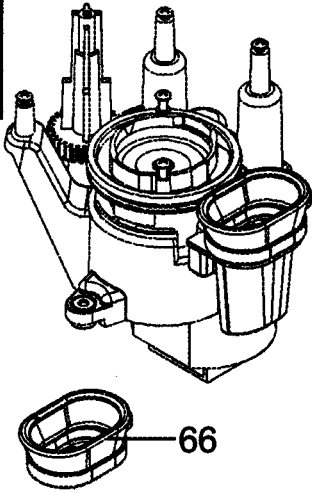

CCCC **EE** SSSSS PPPP

**PER ORDINARE CONTROLLARE L'ETICHETTA
← TO PLACE AN ORDER CHECK THE LABEL**

**AA=62
AB=62B**

68=NO:EX
68=EXA
68B=EX:B

Presente/
including
88=NO:EX NO
88A=EX:A NO
88B=EX:B YES

Pos	Codice	Italiano	English	Francais	Deutsch	Espanol
01	5332143500	COPERCHIO	COVER	COUVERCLE	DECKEL	TAPA
02	5332143400	COPERCHIETTO	COVER	COUVERCLE	DECKEL	TAPADERA
04	7332166400	CHIUSURA	CLOSURE	FERMETURE	VERSCHLUSS	CIERRE
05	5332143900	FIANCO SX	SIDE LEFT	COTE GAUCHE	SEITE LINKS	LADO IZQUIERDO
06	5932111300	MANOPOLA	KNOB	BOUTON	KNOPF	MANDO
07	5332143200	SERBATOIO	TANK	RESERVOIR	TANK	DEPOSITO
08	5332144000	SCHIENALE	REAR PANEL	PANNEAU ARRIERE	RUECKWAND	RESPALDO
09	5332143800	FIANCO DX	SIDE RIGHT	COTE DROITE	SEITE RECHTS	LADO DERECHA
10	7332172100	ASS. CRUSCOTTO	CONTROL PANEL ASSEMBLY	Tableau deCommande COMPLETE	BEDIENUNGSBLENDE KPL	Marco Panel Mandos COMPLETO
11	5332144400	VASCHETTA	TRAY	CUVETTE	BEHALTER	CUBETA
12	7332166900	ASSIEME PORTA	DOOR ASSY	PORTE COMPLETE	TUER KPL	PUERTA COMPLETA
13	5332142600	GANCIO	HOOK	CROCHET	HAKEN	GANCHO
14	5332145600	COPERCHIETTO	COVER	COUVERCLE	DECKEL	TAPADERA
15	7332165800	VASCHETTA	TRAY	CUVETTE	BEHALTER	CUBETA
16	5332151700	PROFILO	PROFILE	PROFIL	LEISTE	PERFIL
17	6032105000	POGGIATAZZE	DRIP TRAY	APPUIE TASSES	TASSEN AUFLAGE	APOYA TAZAS
18	5332144200	VASCHETTA	TRAY	CUVETTE	BEHALTER	CUBETA
19	5332148200	FONDO	BOTTOM	FOND	BODEN	FONDO
20	5332144300	GALLEGGIANTE	FLOAT	FLOTTEUR	SCHWIMMER	FLOTADOR
21	5332107900	MISURINO	MEASURING SPOON	CUILLIERE	MESSLOEFFEL	DE DOSAGE MEDIDOR
27	5532118000	TUBO	TUBE	TUBE	ROHR	TUBO
28	6132101300	MOLLA	SPRING	RESSORT	FEDER	MUELLE
30	5032513900	TCO	TCO	SecuriteDeSurchauf.	UEbertemperatursicherung	Fusibile Termico
31	5332142200	SUPPORTO	SUPPORT	SUPPORT	HALTER	SOPORTE
32	5132104100	MICROINTERRUTTORE	MICROSWITCH	MICRORUPTEUR	MIKROSCHALTER	MICROINTERRUPTOR
33	6132104700	MOLLA	SPRING	RESSORT	FEDER	MUELLE
34	5217100200	SENSORE NTC	SENSOR NTC	SENSEUR NTC	SENSOR NTC	SENSORE NTC
35	7332165600	VALVOLA	VALVE	SOUPAPE	VENTIL	VALVULA
36	5232102900	SCHEDA POTENZA	POWER BOARD	FICHE DE PUISSANCE	STROHMSTEARKE PLATINE	FICHA POTENCIA
36A	5232104300	SCHEDA POTENZA	POWER BOARD	FICHE DE PUISSANCE	STROHMSTEARKE PLATINE	FICHA POTENCIA
36B	5232104700	SCHEDA POTENZA	POWER BOARD	FICHE DE PUISSANCE	STROHMSTEARKE PLATINE	FICHA POTENCIA
37	5332159800	SUPPORTO	SUPPORT	SUPPORT	HALTER	SOPORTE
38	5132106900	POMPA	PUMP	POMPE	PUMPE	BOMBA
39	5232103200	PROTETTORE	PROTECTOR	PROTECTEUR	UEBERTEMP.SCHUTZ	PROTECTOR
40	5532118100	TUBO	TUBE	TUBE	ROHR	TUBO
41	7332165700	RUBINETTO	TAP	ROBINET	HAHN	GRIFO
42	5532125700	MANOPOLA	KNOB	BOUTON	KNOPF	MANDO
43	5132103900	MICROINTERRUTTORE	MICROSWITCH	MICRORUPTEUR	MIKROSCHALTER	MICROINTERRUPTOR
44	5232102800	SCHEDA COMANDI	CONTROL BOARD	FICHE DE CONTROLLE	BEDIENUNGS PLATINE	FICHA MANDOS
45	5332107700	O-RING	O-RING	JOINT OR	O-RING	O-RING
46	533135	O-RING	O-RING	JOINT OR	O-RING	O-RING
47	5332113800	TUBO INFERIORE	TUBE LOWER	TUBE INF.	ROHR (UNTEN)	TUBO INF.
48	5332146600	PROLUNGA	EXTENSION	RALLONGE	VERLAENGERUNG	PROLONGACION
49	5332149800	COPERTURA	COVER	COUVERTURE	VERSCHLUSS	REVESTIMIENTO
50	5132103900	MICROINTERRUTTORE	MICROSWITCH	MICRORUPTEUR	MIKROSCHALTER	MICROINTERRUPTOR
50A	5132105200	MICROINTERRUTTORE	MICROSWITCH	MICRORUPTEUR	MIKROSCHALTER	MICROINTERRUPTOR
51	VT205651	FILTRO	FILTER	FILTRE	FILTER	FILTRO
53	5232102700	SCHEDA SONDA	BOARD FEELER	FICHE SONDE	PLATINE FUEHLER	FICHA SONDA
54	5232101400	MISURATORE ACQUA	WATER VOLUME METER	DEBITMETRE EAU	WASSER DURCHFLUSSMESSER	MEDIDOR DE AGUA
55	5232103100	SENSORE REED	SENSOR REED	SENSEUR REED	SENSOR REED	SENSORE REED
56	5132105000	FUSIBILE	FUSE	FUSIBLE	SCHMELZSICHERUNG	FUSIBLE
62	7332166800	MACININO COMPLETO	COMPLETE GRINDER	MOULN A CAFE COMPLET	KAFFEMUHL E KOMPLET	MOLINILLO COMPLETO
62B	7332167000	MACININO COMPLETO	COMPLETE GRINDER	MOULN A CAFE COMPLET	KAFFEMUHL E KOMPLET	MOLINILLO COMPLETO
63	5332149000	O-RING	O-RING	JOINT OR	O-RING	O-RING
64	7332165400	GENERATORE	GENERATOR	GENERATEUR	GENERATOR	GENERADOR
65	5332142700	PERNO	PIN	PIVOT	STIFT	PERNO
66	5332144900	GUARNIZIONE	GASKET	JOINT	DICHTUNG	GUARNICION
67	5332139200	FILTRO	FILTER	FILTRE	FILTER	FILTRO
68	7332165300	KIT TRASMISSIONE	TRANSMISSION KIT	KIT DE TRANSMISSION	KIT TRANSMISSION	KIT TRANSMISSION
68B	7332167200	KIT TRASMISSIONE	TRANSMISSION KIT	KIT DE TRANSMISSION	KIT TRANSMISSION	KIT TRANSMISSION
69	5332148400	VALVOLA	VALVE	SOUPAPE	VENTIL	VALVULA
70	6132104200	MOLLA	SPRING	RESSORT	FEDER	MUELLE
71	5332142300	BUSSOLA	BUSH	DOUILLE	BUCHSE	MANGUITO
72	5332142400	BUSSOLA	BUSH	DOUILLE	BUCHSE	MANGUITO
73	5332147300	CINGHIA	BELT	COURROIE	RIEMEN	CORREA
74	5332149100	O-RING	O-RING	JOINT OR	O-RING	O-RING
75	6132103500	MOLLA	SPRING	RESSORT	FEDER	MUELLE
76	5332139800	LEVA	LEVER	LEVIER	HEBEL	PALANCA
77	7332165200	KIT DIFFUSORE	DIFFUSER KIT	DIFFUSEUR KIT	DIFFUSOR KIT	DIFUSOR KIT
78	9812631250	VITE	SCREW	VIS	SCHRAUBE	TORNILLO
79	6032105300	DIFFUSORE	DIFFUSER	DIFFUSEUR	DIFFUSOR	DIFUSOR
80	5332149100	O-RING	O-RING	JOINT OR	O-RING	O-RING
81	5332139600	TAPPO	STOPPER	BOUCHON	STOEPSSEL	TAPON
82	5332139500	VALVOLA	VALVE	SOUPAPE	VENTIL	VALVULA
83	6132104000	MOLLA	SPRING	RESSORT	FEDER	MUELLE
84	5332140300	PISTONE	PISTON	PISTON	KOLBEN	PISTON