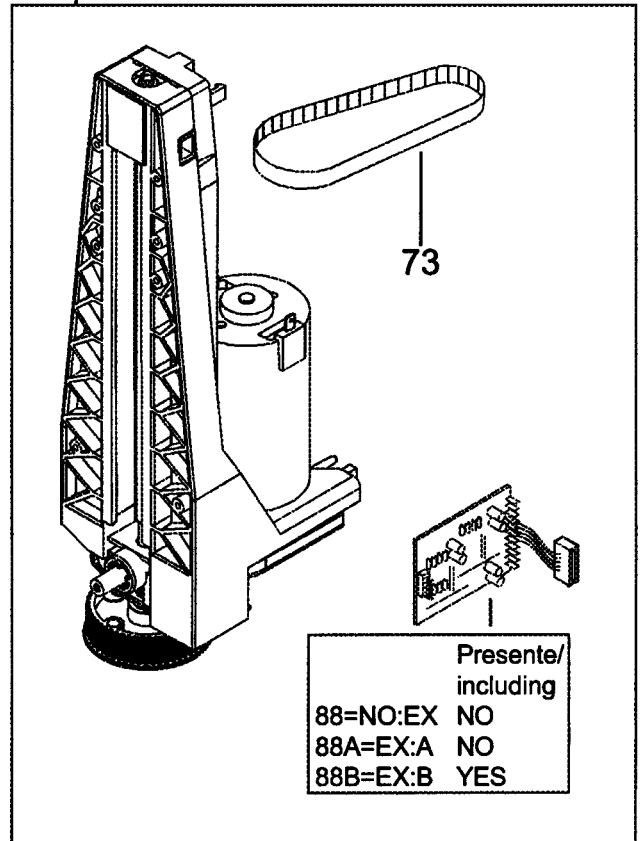

CCCC **EE** SSSSS PPPP

**PER ORDINARE CONTROLLARE L'ETICHETTA
← TO PLACE AN ORDER CHECK THE LABEL**

**AA=62
AB=62B**

68=NO:EX
68=EXA
68B=EX:B

Presente/
including
88=NO:EX NO
88A=EX:A NO
88B=EX:B YES

Pos	Codice	Italiano	English	Francais	Deutsch	Espanol
01	5332143500	COPERCHIO	COVER	COUVERCLE	DECKEL	TAPA
02	5332143400	COPERCHIETTO	COVER	COUVERCLE	DECKEL	TAPADERA
04	7332166400	CHIUSURA	CLOSURE	FERMETURE	VERSCHLUSS	CIERRE
05	5332143900	FIANCO SX	SIDE LEFT	COTE GAUCHE	SEITE LINKS	LADO IZQUIERDO
06	5932111300	MANOPOLA	KNOB	BOUTON	KNOPF	MANDO
07	5332143200	SERBATOIO	TANK	RESERVOIR	TANK	DEPOSITO
08	5332144000	SCHIENALE	REAR PANEL	PANNEAU ARRIERE	RUECKWAND	RESPALDO
09	5332143800	FIANCO DX	SIDE RIGHT	COTE DROITE	SEITE RECHTS	LADO DERECHA
10	7332172100	ASS. CRUSCOTTO	CONTROL PANEL ASSEMBLY	Tableau deCommande COMPLETE	BEDIENUNGSBLENDE KPL	Marco Panel Mandos COMPLETO
11	5332144400	VASCHETTA	TRAY	CUVETTE	BEHALTER	CUBETA
12	7332166900	ASSIEME PORTA	DOOR ASSY	PORTE COMPLETE	TUER KPL	PUERTA COMPLETA
13	5332142600	GANCIO	HOOK	CROCHET	HAKEN	GANCHO
14	5332145600	COPERCHIETTO	COVER	COUVERCLE	DECKEL	TAPADERA
15	7332165800	VASCHETTA	TRAY	CUVETTE	BEHALTER	CUBETA
16	5332151700	PROFILO	PROFILE	PROFIL	LEISTE	PERFIL
17	6032105000	POGGIATAZZE	DRIP TRAY	APPUIE TASSES	TASSEN AUFLAGE	APOYA TAZAS
18	5332144200	VASCHETTA	TRAY	CUVETTE	BEHALTER	CUBETA
19	5332148200	FONDO	BOTTOM	FOND	BODEN	FONDO
20	5332144300	GALLEGGIANTE	FLOAT	FLOTTEUR	SCHWIMMER	FLOTADOR
21	5332107900	MISURINO	MEASURING SPOON	CUILLIERE	MESSLOEFFEL	DE DOSAGE MEDIDOR
27	5532118000	TUBO	TUBE	TUBE	ROHR	TUBO
28	6132101300	MOLLA	SPRING	RESSORT	FEDER	MUELLE
30	5032513900	TCO	TCO	SecuriteDeSurchauf.	UEbertemperatursicherung	Fusibile Termico
31	5332142200	SUPPORTO	SUPPORT	SUPPORT	HALTER	SOPORTE
32	5132104100	MICROINTERRUTTORE	MICROSWITCH	MICRORUPTEUR	MIKROSCHALTER	MICROINTERRUPTOR
33	6132104700	MOLLA	SPRING	RESSORT	FEDER	MUELLE
34	5217100200	SENSORE NTC	SENSOR NTC	SENSEUR NTC	SENSOR NTC	SENSORE NTC
35	7332165600	VALVOLA	VALVE	SOUPAPE	VENTIL	VALVULA
36	5232102900	SCHEDA POTENZA	POWER BOARD	FICHE DE PUISSANCE	STROHMSTEARKE PLATINE	FICHA POTENCIA
36A	5232104300	SCHEDA POTENZA	POWER BOARD	FICHE DE PUISSANCE	STROHMSTEARKE PLATINE	FICHA POTENCIA
36B	5232104700	SCHEDA POTENZA	POWER BOARD	FICHE DE PUISSANCE	STROHMSTEARKE PLATINE	FICHA POTENCIA
37	5332159800	SUPPORTO	SUPPORT	SUPPORT	HALTER	SOPORTE
38	5132106900	POMPA	PUMP	POMPE	PUMPE	BOMBA
39	5232103200	PROTETTORE	PROTECTOR	PROTECTEUR	UEBERTEMP.SCHUTZ	PROTECTOR
40	5532118100	TUBO	TUBE	TUBE	ROHR	TUBO
41	7332165700	RUBINETTO	TAP	ROBINET	HAHN	GRIFO
42	5532125700	MANOPOLA	KNOB	BOUTON	KNOPF	MANDO
43	5132103900	MICROINTERRUTTORE	MICROSWITCH	MICRORUPTEUR	MIKROSCHALTER	MICROINTERRUPTOR
44	5232102800	SCHEDA COMANDI	CONTROL BOARD	FICHE DE CONTROLLE	BEDIENUNGS PLATINE	FICHA MANDOS
45	5332107700	O-RING	O-RING	JOINT OR	O-RING	O-RING
46	533135	O-RING	O-RING	JOINT OR	O-RING	O-RING
47	5332113800	TUBO INFERIORE	TUBE LOWER	TUBE INF.	ROHR (UNTEN)	TUBO INF.
48	5332146600	PROLUNGA	EXTENSION	RALLONGE	VERLAENGERUNG	PROLONGACION
49	5332149800	COPERTURA	COVER	COUVERTURE	VERSCHLUSS	REVESTIMIENTO
50	5132103900	MICROINTERRUTTORE	MICROSWITCH	MICRORUPTEUR	MIKROSCHALTER	MICROINTERRUPTOR
50A	5132105200	MICROINTERRUTTORE	MICROSWITCH	MICRORUPTEUR	MIKROSCHALTER	MICROINTERRUPTOR
51	VT205651	FILTRO	FILTER	FILTRE	FILTER	FILTRO
53	5232102700	SCHEDA SONDA	BOARD FEELER	FICHE SONDE	PLATINE FUEHLER	FICHA SONDA
54	5232101400	MISURATORE ACQUA	WATER VOLUME METER	DEBITMETRE EAU	WASSER DURCHFLUSSMESSER	MEDIDOR DE AGUA
55	5232103100	SENSORE REED	SENSOR REED	SENSEUR REED	SENSOR REED	SENSORE REED
56	5132105000	FUSIBILE	FUSE	FUSIBLE	SCHMELZSICHERUNG	FUSIBLE
62	7332166800	MACININO COMPLETO	COMPLETE GRINDER	MOULN A CAFE COMPLET	KAFFEMUHL E KOMPLET	MOLINILLO COMPLETO
62B	7332167000	MACININO COMPLETO	COMPLETE GRINDER	MOULN A CAFE COMPLET	KAFFEMUHL E KOMPLET	MOLINILLO COMPLETO
63	5332149000	O-RING	O-RING	JOINT OR	O-RING	O-RING
64	7332165400	GENERATORE	GENERATOR	GENERATEUR	GENERATOR	GENERADOR
65	5332142700	PERNO	PIN	PIVOT	STIFT	PERNO
66	5332144900	GUARNIZIONE	GASKET	JOINT	DICHTUNG	GUARNICION
67	5332139200	FILTRO	FILTER	FILTRE	FILTER	FILTRO
68	7332165300	KIT TRASMISSIONE	TRANSMISSION KIT	KIT DE TRANSMISSION	KIT TRANSMISSION	KIT TRANSMISSION
68B	7332167200	KIT TRASMISSIONE	TRANSMISSION KIT	KIT DE TRANSMISSION	KIT TRANSMISSION	KIT TRANSMISSION
69	5332148400	VALVOLA	VALVE	SOUPAPE	VENTIL	VALVULA
70	6132104200	MOLLA	SPRING	RESSORT	FEDER	MUELLE
71	5332142300	BUSSOLA	BUSH	DOUILLE	BUCHSE	MANGUITO
72	5332142400	BUSSOLA	BUSH	DOUILLE	BUCHSE	MANGUITO
73	5332147300	CINGHIA	BELT	COURROIE	RIEMEN	CORREA
74	5332149100	O-RING	O-RING	JOINT OR	O-RING	O-RING
75	6132103500	MOLLA	SPRING	RESSORT	FEDER	MUELLE
76	5332139800	LEVA	LEVER	LEVIER	HEBEL	PALANCA
77	7332165200	KIT DIFFUSORE	DIFFUSER KIT	DIFFUSEUR KIT	DIFFUSOR KIT	DIFUSOR KIT
78	9812631250	VITE	SCREW	VIS	SCHRAUBE	TORNILLO
79	6032105300	DIFFUSORE	DIFFUSER	DIFFUSEUR	DIFFUSOR	DIFUSOR
80	5332149100	O-RING	O-RING	JOINT OR	O-RING	O-RING
81	5332139600	TAPPO	STOPPER	BOUCHON	STOEPSSEL	TAPON
82	5332139500	VALVOLA	VALVE	SOUPAPE	VENTIL	VALVULA
83	6132104000	MOLLA	SPRING	RESSORT	FEDER	MUELLE
84	5332140300	PISTONE	PISTON	PISTON	KOLBEN	PISTON