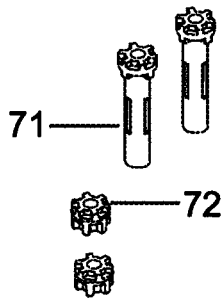

CCCC **EE** SSSSS PPPP

**PER ORDINARE CONTROLLARE L'ETICHETTA
← TO PLACE AN ORDER CHECK THE LABEL**

**AA=62
AB=62B**

68=NO:EX
68=EXA
68B=EX:B

Presente/
including
88=NO:EX NO
88A=EX:A NO
88B=EX:B YES

Pos	Codice	Italiano	English	Francais	Deutsch	Espanol
01	5332143500	COPERCHIO	COVER	COUVERCLE	DECKEL	TAPA
02	5332143400	COPERCHIETTO	COVER	COUVERCLE	DECKEL	TAPADERA
04	7332166400	CHIUSURA	CLOSURE	FERMETURE	VERSCHLUSS	CIERRE
05	5332143900	FIANCO SX	SIDE LEFT	COTE GAUCHE	SEITE LINKS	LADO IZQUIERDO
06	5932111300	MANOPOLA	KNOB	BOUTON	KNOPF	MANDO
07	5332143200	SERBATOIO	TANK	RESERVOIR	TANK	DEPOSITO
08	5332144000	SCHIENALE	REAR PANEL	PANNEAU ARRIERE	RUECKWAND	RESPALDO
09	5332143800	FIANCO DX	SIDE RIGHT	COTE DROITE	SEITE RECHTS	LADO DERECHA
10	7332172100	ASS. CRUSCOTTO	CONTROL PANEL ASSEMBLY	Tableau deCommande COMPLETE	BEDIENUNGSBLENDE KPL	Marco Panel Mandos COMPLETO
11	5332144400	VASCHETTA	TRAY	CUVETTE	BEHALTER	CUBETA
12	7332166900	ASSIEME PORTA	DOOR ASSY	PORTE COMPLETE	TUER KPL	PUERTA COMPLETA
13	5332142600	GANCIO	HOOK	CROCHET	HAKEN	GANCHO
14	5332145600	COPERCHIETTO	COVER	COUVERCLE	DECKEL	TAPADERA
15	7332165800	VASCHETTA	TRAY	CUVETTE	BEHALTER	CUBETA
16	5332151700	PROFILO	PROFILE	PROFIL	LEISTE	PERFIL
17	6032105000	POGGIATAZZE	DRIP TRAY	APPUIE TASSES	TASSEN AUFLAGE	APOYA TAZAS
18	5332144200	VASCHETTA	TRAY	CUVETTE	BEHALTER	CUBETA
19	5332148200	FONDO	BOTTOM	FOND	BODEN	FONDO
20	5332144300	GALLEGGIANTE	FLOAT	FLOTTEUR	SCHWIMMER	FLOTADOR
21	5332107900	MISURINO	MEASURING SPOON	CUILLIERE	MESSLOEFFEL	DE DOSAGE MEDIDOR
27	5532118000	TUBO	TUBE	TUBE	ROHR	TUBO
28	6132101300	MOLLA	SPRING	RESSORT	FEDER	MUELLE
30	5032513900	TCO	TCO	SecuriteDeSurchauf.	UEbertemperatursicherung	Fusibile Termico
31	5332142200	SUPPORTO	SUPPORT	SUPPORT	HALTER	SOPORTE
32	5132104100	MICROINTERRUTTORE	MICROSWITCH	MICRORUPTEUR	MIKROSCHALTER	MICROINTERRUPTOR
33	6132104700	MOLLA	SPRING	RESSORT	FEDER	MUELLE
34	5217100200	SENSORE NTC	SENSOR NTC	SENSEUR NTC	SENSOR NTC	SENSORE NTC
35	7332165600	VALVOLA	VALVE	SOUPAPE	VENTIL	VALVULA
36	5232102900	SCHEDA POTENZA	POWER BOARD	FICHE DE PUISSANCE	STROHMSTEARKE PLATINE	FICHA POTENCIA
36A	5232104300	SCHEDA POTENZA	POWER BOARD	FICHE DE PUISSANCE	STROHMSTEARKE PLATINE	FICHA POTENCIA
36B	5232104700	SCHEDA POTENZA	POWER BOARD	FICHE DE PUISSANCE	STROHMSTEARKE PLATINE	FICHA POTENCIA
37	5332159800	SUPPORTO	SUPPORT	SUPPORT	HALTER	SOPORTE
38	5132106900	POMPA	PUMP	POMPE	PUMPE	BOMBA
39	5232103200	PROTETTORE	PROTECTOR	PROTECTEUR	UEBERTEMP.SCHUTZ	PROTECTOR
40	5532118100	TUBO	TUBE	TUBE	ROHR	TUBO
41	7332165700	RUBINETTO	TAP	ROBINET	HAHN	GRIFO
42	5532125700	MANOPOLA	KNOB	BOUTON	KNOPF	MANDO
43	5132103900	MICROINTERRUTTORE	MICROSWITCH	MICRORUPTEUR	MIKROSCHALTER	MICROINTERRUPTOR
44	5232102800	SCHEDA COMANDI	CONTROL BOARD	FICHE DE CONTROLLE	BEDIENUNGS PLATINE	FICHA MANDOS
45	5332107700	O-RING	O-RING	JOINT OR	O-RING	O-RING
46	533135	O-RING	O-RING	JOINT OR	O-RING	O-RING
47	5332113800	TUBO INFERIORE	TUBE LOWER	TUBE INF.	ROHR (UNTEN)	TUBO INF.
48	5332146600	PROLUNGA	EXTENSION	RALLONGE	VERLAENGERUNG	PROLONGACION
49	5332149800	COPERTURA	COVER	COUVERTURE	VERSCHLUSS	REVESTIMIENTO
50	5132103900	MICROINTERRUTTORE	MICROSWITCH	MICRORUPTEUR	MIKROSCHALTER	MICROINTERRUPTOR
50A	5132105200	MICROINTERRUTTORE	MICROSWITCH	MICRORUPTEUR	MIKROSCHALTER	MICROINTERRUPTOR
51	VT205651	FILTRO	FILTER	FILTRE	FILTER	FILTRO
53	5232102700	SCHEDA SONDA	BOARD FEELER	FICHE SONDE	PLATINE FUEHLER	FICHA SONDA
54	5232101400	MISURATORE ACQUA	WATER VOLUME METER	DEBITMETRE EAU	WASSER DURCHFLUSSMESSER	MEDIDOR DE AGUA
55	5232103100	SENSORE REED	SENSOR REED	SENSEUR REED	SENSOR REED	SENSORE REED
56	5132105000	FUSIBILE	FUSE	FUSIBLE	SCHMELZSICHERUNG	FUSIBLE
62	7332166800	MACININO COMPLETO	COMPLETE GRINDER	MOULN A CAFE COMPLET	KAFFEMUHL E KOMPLET	MOLINILLO COMPLETO
62B	7332167000	MACININO COMPLETO	COMPLETE GRINDER	MOULN A CAFE COMPLET	KAFFEMUHL E KOMPLET	MOLINILLO COMPLETO
63	5332149000	O-RING	O-RING	JOINT OR	O-RING	O-RING
64	7332165400	GENERATORE	GENERATOR	GENERATEUR	GENERATOR	GENERADOR
65	5332142700	PERNO	PIN	PIVOT	STIFT	PERNO
66	5332144900	GUARNIZIONE	GASKET	JOINT	DICHTUNG	GUARNICION
67	5332139200	FILTRO	FILTER	FILTRE	FILTER	FILTRO
68	7332165300	KIT TRASMISSIONE	TRANSMISSION KIT	KIT DE TRANSMISSION	KIT TRANSMISSION	KIT TRANSMISSION
68B	7332167200	KIT TRASMISSIONE	TRANSMISSION KIT	KIT DE TRANSMISSION	KIT TRANSMISSION	KIT TRANSMISSION
69	5332148400	VALVOLA	VALVE	SOUPAPE	VENTIL	VALVULA
70	6132104200	MOLLA	SPRING	RESSORT	FEDER	MUELLE
71	5332142300	BUSSOLA	BUSH	DOUILLE	BUCHSE	MANGUITO
72	5332142400	BUSSOLA	BUSH	DOUILLE	BUCHSE	MANGUITO
73	5332147300	CINGHIA	BELT	COURROIE	RIEMEN	CORREA
74	5332149100	O-RING	O-RING	JOINT OR	O-RING	O-RING
75	6132103500	MOLLA	SPRING	RESSORT	FEDER	MUELLE
76	5332139800	LEVA	LEVER	LEVIER	HEBEL	PALANCA
77	7332165200	KIT DIFFUSORE	DIFFUSER KIT	DIFFUSEUR KIT	DIFFUSOR KIT	DIFUSOR KIT
78	9812631250	VITE	SCREW	VIS	SCHRAUBE	TORNILLO
79	6032105300	DIFFUSORE	DIFFUSER	DIFFUSEUR	DIFFUSOR	DIFUSOR
80	5332149100	O-RING	O-RING	JOINT OR	O-RING	O-RING
81	5332139600	TAPPO	STOPPER	BOUCHON	STOEPSSEL	TAPON
82	5332139500	VALVOLA	VALVE	SOUPAPE	VENTIL	VALVULA
83	6132104000	MOLLA	SPRING	RESSORT	FEDER	MUELLE
84	5332140300	PISTONE	PISTON	PISTON	KOLBEN	PISTON