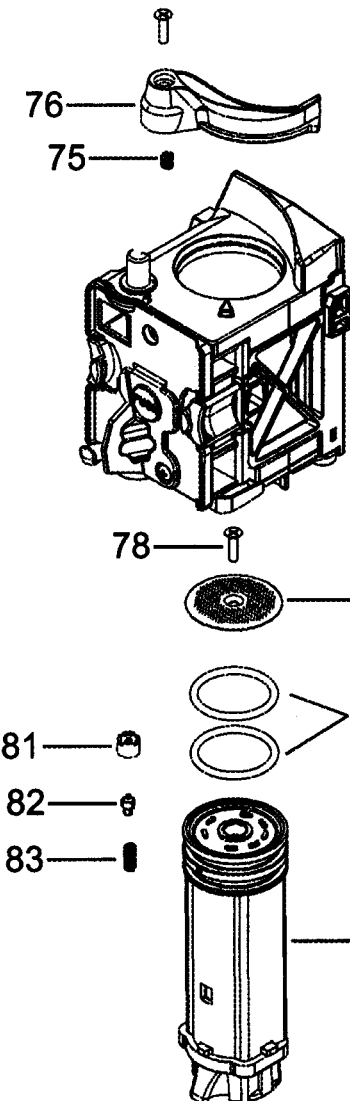

CCCC **EE** SSSSS PPPP

**PER ORDINARE CONTROLLARE L'ETICHETTA
← TO PLACE AN ORDER CHECK THE LABEL**

**AA=62
AB=62B**

68=NO:EX
68=EXA
68B=EX:B

Presente/
including
88=NO:EX NO
88A=EX:A NO
88B=EX:B YES

Pos	Codice	Italiano	English	Francais	Deutsch	Espanol
01	5332143500	COPERCHIO	COVER	COUVERCLE	DECKEL	TAPA
02	5332143400	COPERCHIETTO	COVER	COUVERCLE	DECKEL	TAPADERA
04	7332166400	CHIUSURA	CLOSURE	FERMETURE	VERSCHLUSS	CIERRE
05	5332143900	FIANCO SX	SIDE LEFT	COTE GAUCHE	SEITE LINKS	LADO IZQUIERDO
06	5932111300	MANOPOLA	KNOB	BOUTON	KNOPF	MANDO
07	5332143200	SERBATOIO	TANK	RESERVOIR	TANK	DEPOSITO
08	5332144000	SCHIENALE	REAR PANEL	PANNEAU ARRIERE	RUECKWAND	RESPALDO
09	5332143800	FIANCO DX	SIDE RIGHT	COTE DROITE	SEITE RECHTS	LADO DERECHA
10	7332172100	ASS. CRUSCOTTO	CONTROL PANEL ASSEMBLY	Tableau deCommande COMPLETE	BEDIENUNGSBLENDE KPL	Marco Panel Mandos COMPLETO
11	5332144400	VASCHETTA	TRAY	CUVETTE	BEHALTER	CUBETA
12	7332166900	ASSIEME PORTA	DOOR ASSY	PORTE COMPLETE	TUER KPL	PUERTA COMPLETA
13	5332142600	GANCIO	HOOK	CROCHET	HAKEN	GANCHO
14	5332145600	COPERCHIETTO	COVER	COUVERCLE	DECKEL	TAPADERA
15	7332165800	VASCHETTA	TRAY	CUVETTE	BEHALTER	CUBETA
16	5332151700	PROFILO	PROFILE	PROFIL	LEISTE	PERFIL
17	6032105000	POGGIATAZZE	DRIP TRAY	APPUIE TASSES	TASSEN AUFLAGE	APOYA TAZAS
18	5332144200	VASCHETTA	TRAY	CUVETTE	BEHALTER	CUBETA
19	5332148200	FONDO	BOTTOM	FOND	BODEN	FONDO
20	5332144300	GALLEGGIANTE	FLOAT	FLOTTEUR	SCHWIMMER	FLOTADOR
21	5332107900	MISURINO	MEASURING SPOON	CUILLIERE	MESSLOEFFEL	DE DOSAGE MEDIDOR
27	5532118000	TUBO	TUBE	TUBE	ROHR	TUBO
28	6132101300	MOLLA	SPRING	RESSORT	FEDER	MUELLE
30	5032513900	TCO	TCO	SecuriteDeSurchauf.	UEbertemperatursicherung	Fusibile Termico
31	5332142200	SUPPORTO	SUPPORT	SUPPORT	HALTER	SOPORTE
32	5132104100	MICROINTERRUTTORE	MICROSWITCH	MICRORUPTEUR	MIKROSCHALTER	MICROINTERRUPTOR
33	6132104700	MOLLA	SPRING	RESSORT	FEDER	MUELLE
34	5217100200	SENSORE NTC	SENSOR NTC	SENSEUR NTC	SENSOR NTC	SENSORE NTC
35	7332165600	VALVOLA	VALVE	SOUPAPE	VENTIL	VALVULA
36	5232102900	SCHEDA POTENZA	POWER BOARD	FICHE DE PUISSANCE	STROHMSTEARKE PLATINE	FICHA POTENCIA
36A	5232104300	SCHEDA POTENZA	POWER BOARD	FICHE DE PUISSANCE	STROHMSTEARKE PLATINE	FICHA POTENCIA
36B	5232104700	SCHEDA POTENZA	POWER BOARD	FICHE DE PUISSANCE	STROHMSTEARKE PLATINE	FICHA POTENCIA
37	5332159800	SUPPORTO	SUPPORT	SUPPORT	HALTER	SOPORTE
38	5132106900	POMPA	PUMP	POMPE	PUMPE	BOMBA
39	5232103200	PROTETTORE	PROTECTOR	PROTECTEUR	UEBERTEMP.SCHUTZ	PROTECTOR
40	5532118100	TUBO	TUBE	TUBE	ROHR	TUBO
41	7332165700	RUBINETTO	TAP	ROBINET	HAHN	GRIFO
42	5532125700	MANOPOLA	KNOB	BOUTON	KNOPF	MANDO
43	5132103900	MICROINTERRUTTORE	MICROSWITCH	MICRORUPTEUR	MIKROSCHALTER	MICROINTERRUPTOR
44	5232102800	SCHEDA COMANDI	CONTROL BOARD	FICHE DE CONTROLLE	BEDIENUNGS PLATINE	FICHA MANDOS
45	5332107700	O-RING	O-RING	JOINT OR	O-RING	O-RING
46	533135	O-RING	O-RING	JOINT OR	O-RING	O-RING
47	5332113800	TUBO INFERIORE	TUBE LOWER	TUBE INF.	ROHR (UNTEN)	TUBO INF.
48	5332146600	PROLUNGA	EXTENSION	RALLONGE	VERLAENGERUNG	PROLONGACION
49	5332149800	COPERTURA	COVER	COUVERTURE	VERSCHLUSS	REVESTIMIENTO
50	5132103900	MICROINTERRUTTORE	MICROSWITCH	MICRORUPTEUR	MIKROSCHALTER	MICROINTERRUPTOR
50A	5132105200	MICROINTERRUTTORE	MICROSWITCH	MICRORUPTEUR	MIKROSCHALTER	MICROINTERRUPTOR
51	VT205651	FILTRO	FILTER	FILTRE	FILTER	FILTRO
53	5232102700	SCHEDA SONDA	BOARD FEELER	FICHE SONDE	PLATINE FUEHLER	FICHA SONDA
54	5232101400	MISURATORE ACQUA	WATER VOLUME METER	DEBITMETRE EAU	WASSER DURCHFLUSSMESSER	MEDIDOR DE AGUA
55	5232103100	SENSORE REED	SENSOR REED	SENSEUR REED	SENSOR REED	SENSORE REED
56	5132105000	FUSIBILE	FUSE	FUSIBLE	SCHMELZSICHERUNG	FUSIBLE
62	7332166800	MACININO COMPLETO	COMPLETE GRINDER	MOULN A CAFE COMPLET	KAFFEMUHL E KOMPLET	MOLINILLO COMPLETO
62B	7332167000	MACININO COMPLETO	COMPLETE GRINDER	MOULN A CAFE COMPLET	KAFFEMUHL E KOMPLET	MOLINILLO COMPLETO
63	5332149000	O-RING	O-RING	JOINT OR	O-RING	O-RING
64	7332165400	GENERATORE	GENERATOR	GENERATEUR	GENERATOR	GENERADOR
65	5332142700	PERNO	PIN	PIVOT	STIFT	PERNO
66	5332144900	GUARNIZIONE	GASKET	JOINT	DICHTUNG	GUARNICION
67	5332139200	FILTRO	FILTER	FILTRE	FILTER	FILTRO
68	7332165300	KIT TRASMISSIONE	TRANSMISSION KIT	KIT DE TRANSMISSION	KIT TRANSMISSION	KIT TRANSMISSION
68B	7332167200	KIT TRASMISSIONE	TRANSMISSION KIT	KIT DE TRANSMISSION	KIT TRANSMISSION	KIT TRANSMISSION
69	5332148400	VALVOLA	VALVE	SOUPAPE	VENTIL	VALVULA
70	6132104200	MOLLA	SPRING	RESSORT	FEDER	MUELLE
71	5332142300	BUSSOLA	BUSH	DOUILLE	BUCHSE	MANGUITO
72	5332142400	BUSSOLA	BUSH	DOUILLE	BUCHSE	MANGUITO
73	5332147300	CINGHIA	BELT	COURROIE	RIEMEN	CORREA
74	5332149100	O-RING	O-RING	JOINT OR	O-RING	O-RING
75	6132103500	MOLLA	SPRING	RESSORT	FEDER	MUELLE
76	5332139800	LEVA	LEVER	LEVIER	HEBEL	PALANCA
77	7332165200	KIT DIFFUSORE	DIFFUSER KIT	DIFFUSEUR KIT	DIFFUSOR KIT	DIFUSOR KIT
78	9812631250	VITE	SCREW	VIS	SCHRAUBE	TORNILLO
79	6032105300	DIFFUSORE	DIFFUSER	DIFFUSEUR	DIFFUSOR	DIFUSOR
80	5332149100	O-RING	O-RING	JOINT OR	O-RING	O-RING
81	5332139600	TAPPO	STOPPER	BOUCHON	STOEPSSEL	TAPON
82	5332139500	VALVOLA	VALVE	SOUPAPE	VENTIL	VALVULA
83	6132104000	MOLLA	SPRING	RESSORT	FEDER	MUELLE
84	5332140300	PISTONE	PISTON	PISTON	KOLBEN	PISTON