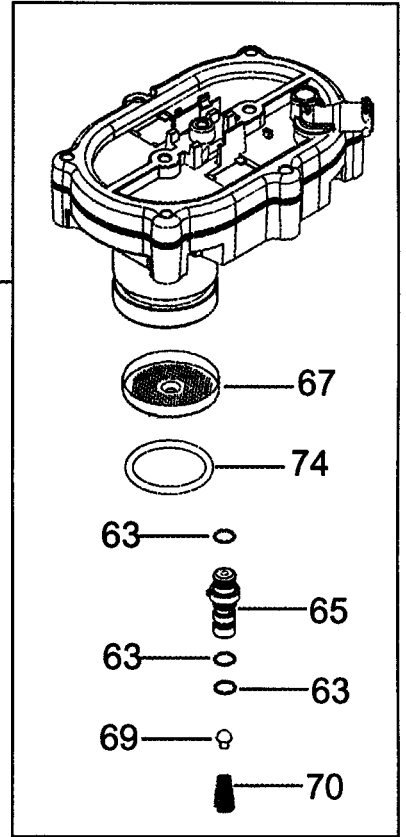

CCCC **EE** SSSSS PPPP

**PER ORDINARE CONTROLLARE L'ETICHETTA
← TO PLACE AN ORDER CHECK THE LABEL**

**AA=62
AB=62B**

68=NO:EX
68=EXA
68B=EX:B

Presente/
including
88=NO:EX NO
88A=EX:A NO
88B=EX:B YES

Pos	Codice	Italiano	English	Francais	Deutsch	Espanol
01	5332143500	COPERCHIO	COVER	COUVERCLE	DECKEL	TAPA
02	5332143400	COPERCHIETTO	COVER	COUVERCLE	DECKEL	TAPADERA
04	7332166400	CHIUSURA	CLOSURE	FERMETURE	VERSCHLUSS	CIERRE
05	5332143900	FIANCO SX	SIDE LEFT	COTE GAUCHE	SEITE LINKS	LADO IZQUIERDO
06	5932111300	MANOPOLA	KNOB	BOUTON	KNOPF	MANDO
07	5332143200	SERBATOIO	TANK	RESERVOIR	TANK	DEPOSITO
08	5332144000	SCHIENALE	REAR PANEL	PANNEAU ARRIERE	RUECKWAND	RESPALDO
09	5332143800	FIANCO DX	SIDE RIGHT	COTE DROITE	SEITE RECHTS	LADO DERECHA
10	7332172100	ASS. CRUSCOTTO	CONTROL PANEL ASSEMBLY	Tableau deCommande COMPLETE	BEDIENUNGSBLENDE KPL	Marco Panel Mandos COMPLETO
11	5332144400	VASCHETTA	TRAY	CUVETTE	BEHALTER	CUBETA
12	7332166900	ASSIEME PORTA	DOOR ASSY	PORTE COMPLETE	TUER KPL	PUERTA COMPLETA
13	5332142600	GANCIO	HOOK	CROCHET	HAKEN	GANCHO
14	5332145600	COPERCHIETTO	COVER	COUVERCLE	DECKEL	TAPADERA
15	7332165800	VASCHETTA	TRAY	CUVETTE	BEHALTER	CUBETA
16	5332151700	PROFILO	PROFILE	PROFIL	LEISTE	PERFIL
17	6032105000	POGGIATAZZE	DRIP TRAY	APPUIE TASSES	TASSEN AUFLAGE	APOYA TAZAS
18	5332144200	VASCHETTA	TRAY	CUVETTE	BEHALTER	CUBETA
19	5332148200	FONDO	BOTTOM	FOND	BODEN	FONDO
20	5332144300	GALLEGGIANTE	FLOAT	FLOTTEUR	SCHWIMMER	FLOTADOR
21	5332107900	MISURINO	MEASURING SPOON	CUILLIERE	MESSLOEFFEL	DE DOSAGE MEDIDOR
27	5532118000	TUBO	TUBE	TUBE	ROHR	TUBO
28	6132101300	MOLLA	SPRING	RESSORT	FEDER	MUELLE
30	5032513900	TCO	TCO	SecuriteDeSurchauf.	UEbertemperatursicherung	Fusibile Termico
31	5332142200	SUPPORTO	SUPPORT	SUPPORT	HALTER	SOPORTE
32	5132104100	MICROINTERRUTTORE	MICROSWITCH	MICRORUPTEUR	MIKROSCHALTER	MICROINTERRUPTOR
33	6132104700	MOLLA	SPRING	RESSORT	FEDER	MUELLE
34	5217100200	SENSORE NTC	SENSOR NTC	SENSEUR NTC	SENSOR NTC	SENSORE NTC
35	7332165600	VALVOLA	VALVE	SOUPAPE	VENTIL	VALVULA
36	5232102900	SCHEDA POTENZA	POWER BOARD	FICHE DE PUISSANCE	STROHMSTEARKE PLATINE	FICHA POTENCIA
36A	5232104300	SCHEDA POTENZA	POWER BOARD	FICHE DE PUISSANCE	STROHMSTEARKE PLATINE	FICHA POTENCIA
36B	5232104700	SCHEDA POTENZA	POWER BOARD	FICHE DE PUISSANCE	STROHMSTEARKE PLATINE	FICHA POTENCIA
37	5332159800	SUPPORTO	SUPPORT	SUPPORT	HALTER	SOPORTE
38	5132106900	POMPA	PUMP	POMPE	PUMPE	BOMBA
39	5232103200	PROTETTORE	PROTECTOR	PROTECTEUR	UEBERTEMP.SCHUTZ	PROTECTOR
40	5532118100	TUBO	TUBE	TUBE	ROHR	TUBO
41	7332165700	RUBINETTO	TAP	ROBINET	HAHN	GRIFO
42	5532125700	MANOPOLA	KNOB	BOUTON	KNOPF	MANDO
43	5132103900	MICROINTERRUTTORE	MICROSWITCH	MICRORUPTEUR	MIKROSCHALTER	MICROINTERRUPTOR
44	5232102800	SCHEDA COMANDI	CONTROL BOARD	FICHE DE CONTROLLE	BEDIENUNGS PLATINE	FICHA MANDOS
45	5332107700	O-RING	O-RING	JOINT OR	O-RING	O-RING
46	533135	O-RING	O-RING	JOINT OR	O-RING	O-RING
47	5332113800	TUBO INFERIORE	TUBE LOWER	TUBE INF.	ROHR (UNTEN)	TUBO INF.
48	5332146600	PROLUNGA	EXTENSION	RALLONGE	VERLAENGERUNG	PROLONGACION
49	5332149800	COPERTURA	COVER	COUVERTURE	VERSCHLUSS	REVESTIMIENTO
50	5132103900	MICROINTERRUTTORE	MICROSWITCH	MICRORUPTEUR	MIKROSCHALTER	MICROINTERRUPTOR
50A	5132105200	MICROINTERRUTTORE	MICROSWITCH	MICRORUPTEUR	MIKROSCHALTER	MICROINTERRUPTOR
51	VT205651	FILTRO	FILTER	FILTRE	FILTER	FILTRO
53	5232102700	SCHEDA SONDA	BOARD FEELER	FICHE SONDE	PLATINE FUEHLER	FICHA SONDA
54	5232101400	MISURATORE ACQUA	WATER VOLUME METER	DEBITMETRE EAU	WASSER DURCHFLUSSMESSER	MEDIDOR DE AGUA
55	5232103100	SENSORE REED	SENSOR REED	SENSEUR REED	SENSOR REED	SENSORE REED
56	5132105000	FUSIBILE	FUSE	FUSIBLE	SCHMELZSICHERUNG	FUSIBLE
62	7332166800	MACININO COMPLETO	COMPLETE GRINDER	MOULN A CAFE COMPLET	KAFFEMUHL E KOMPLET	MOLINILLO COMPLETO
62B	7332167000	MACININO COMPLETO	COMPLETE GRINDER	MOULN A CAFE COMPLET	KAFFEMUHL E KOMPLET	MOLINILLO COMPLETO
63	5332149000	O-RING	O-RING	JOINT OR	O-RING	O-RING
64	7332165400	GENERATORE	GENERATOR	GENERATEUR	GENERATOR	GENERADOR
65	5332142700	PERNO	PIN	PIVOT	STIFT	PERNO
66	5332144900	GUARNIZIONE	GASKET	JOINT	DICHTUNG	GUARNICION
67	5332139200	FILTRO	FILTER	FILTRE	FILTER	FILTRO
68	7332165300	KIT TRASMISSIONE	TRANSMISSION KIT	KIT DE TRANSMISSION	KIT TRANSMISSION	KIT TRANSMISSION
68B	7332167200	KIT TRASMISSIONE	TRANSMISSION KIT	KIT DE TRANSMISSION	KIT TRANSMISSION	KIT TRANSMISSION
69	5332148400	VALVOLA	VALVE	SOUPAPE	VENTIL	VALVULA
70	6132104200	MOLLA	SPRING	RESSORT	FEDER	MUELLE
71	5332142300	BUSSOLA	BUSH	DOUILLE	BUCHSE	MANGUITO
72	5332142400	BUSSOLA	BUSH	DOUILLE	BUCHSE	MANGUITO
73	5332147300	CINGHIA	BELT	COURROIE	RIEMEN	CORREA
74	5332149100	O-RING	O-RING	JOINT OR	O-RING	O-RING
75	6132103500	MOLLA	SPRING	RESSORT	FEDER	MUELLE
76	5332139800	LEVA	LEVER	LEVIER	HEBEL	PALANCA
77	7332165200	KIT DIFFUSORE	DIFFUSER KIT	DIFFUSEUR KIT	DIFFUSOR KIT	DIFUSOR KIT
78	9812631250	VITE	SCREW	VIS	SCHRAUBE	TORNILLO
79	6032105300	DIFFUSORE	DIFFUSER	DIFFUSEUR	DIFFUSOR	DIFUSOR
80	5332149100	O-RING	O-RING	JOINT OR	O-RING	O-RING
81	5332139600	TAPPO	STOPPER	BOUCHON	STOEPSSEL	TAPON
82	5332139500	VALVOLA	VALVE	SOUPAPE	VENTIL	VALVULA
83	6132104000	MOLLA	SPRING	RESSORT	FEDER	MUELLE
84	5332140300	PISTONE	PISTON	PISTON	KOLBEN	PISTON