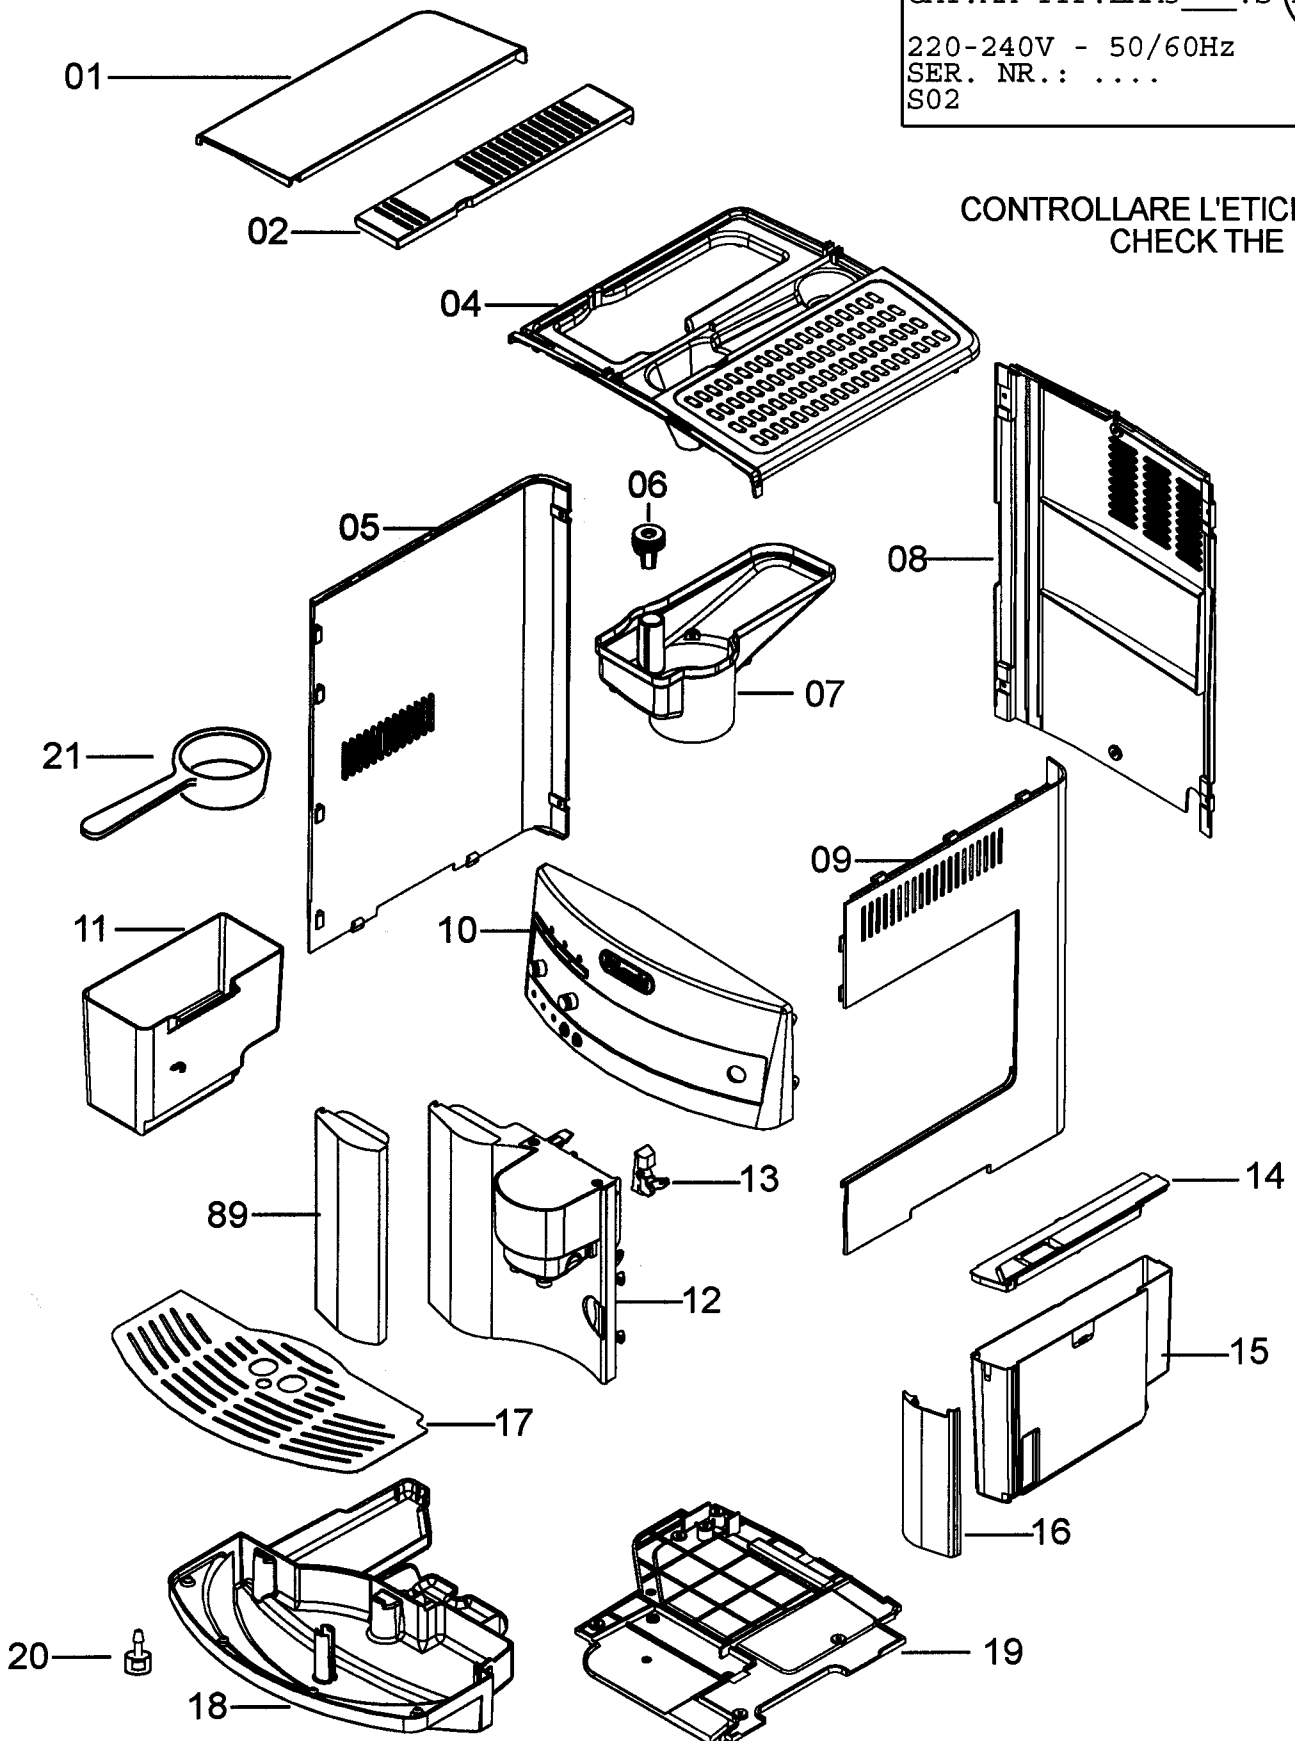

De'Longhi De'Longhi SpA
TREVISO-ITALIA
Made in Italy
CAT:MA TYP:EAM3 __.S EX:--
220-240V - 50/60Hz
SER. NR.: ....
S02

CONTROLLARE L'ETICHETTA
CHECK THE LABEL