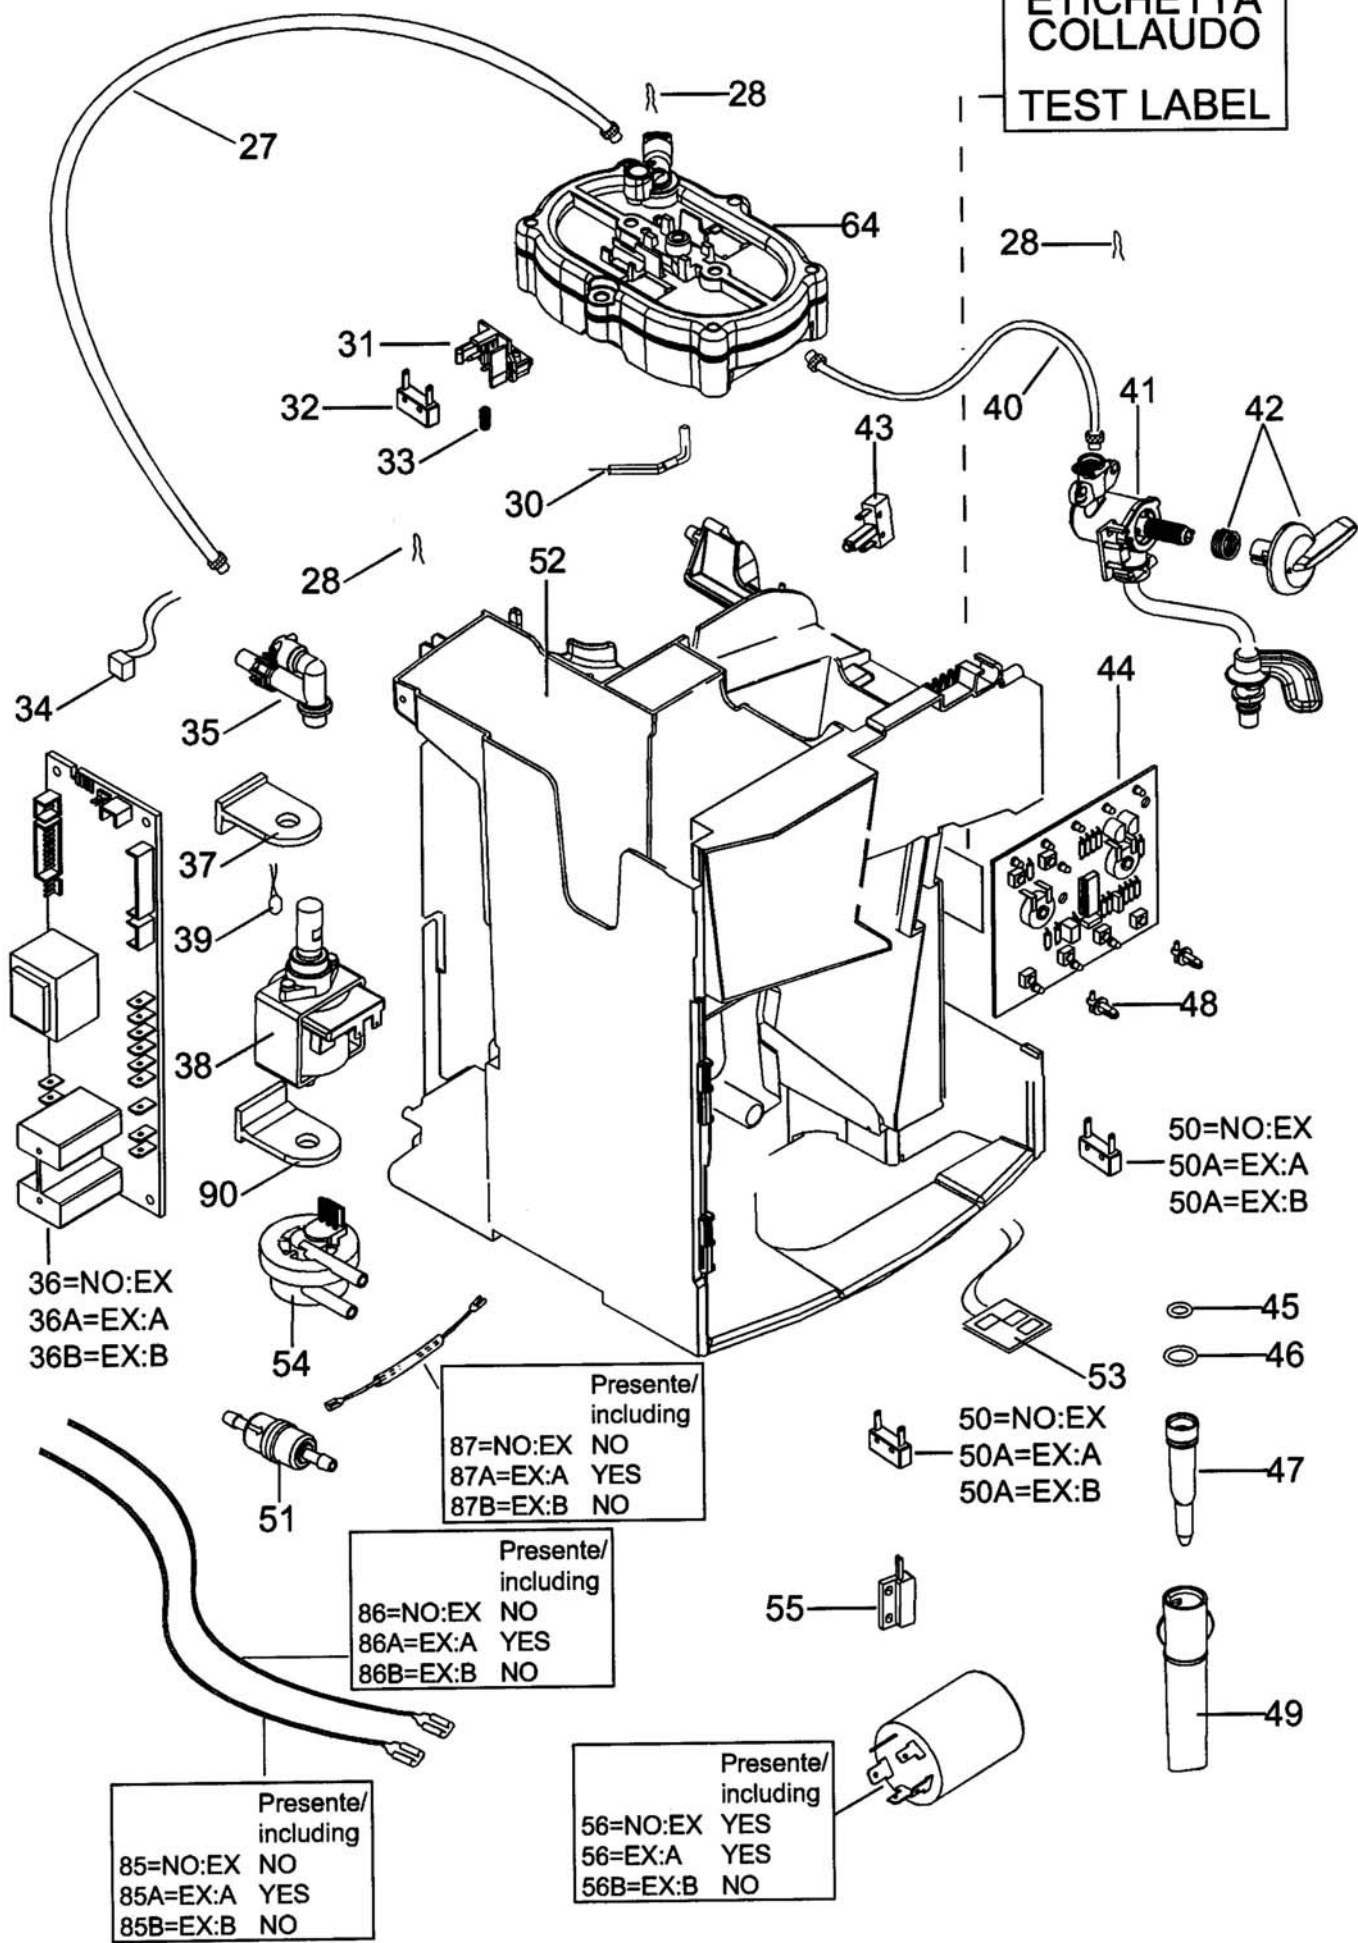

DE'LONGHI "INT/SA/RU/SKA" EAM3100.SB
Include i codici / include codes NO:EX - EX:A - EX:B

De'Longhi De'Longhi SpA
TREVISO-ITALIA
Made in Italy
CAT:MA TYP:EAM3__S EX:--
220-240V - 50/60Hz
SER. NR.:

CONTROLLARE L'ETICHETTA
CHECK THE LABEL

ETICHETTA
COLLAUDO

TEST LABEL

Presente/
including
85=NO:EX NO
85A=EX:A YES
85B=EX:B NO

Presente/
including
86=NO:EX NO
86A=EX:A YES
86B=EX:B NO

Presente/
including
87=NO:EX NO
87A=EX:A YES
87B=EX:B NO

Presente/
including
56=NO:EX YES
56=EX:A YES
56B=EX:B NO

78

79

80

81

82

83

84

77