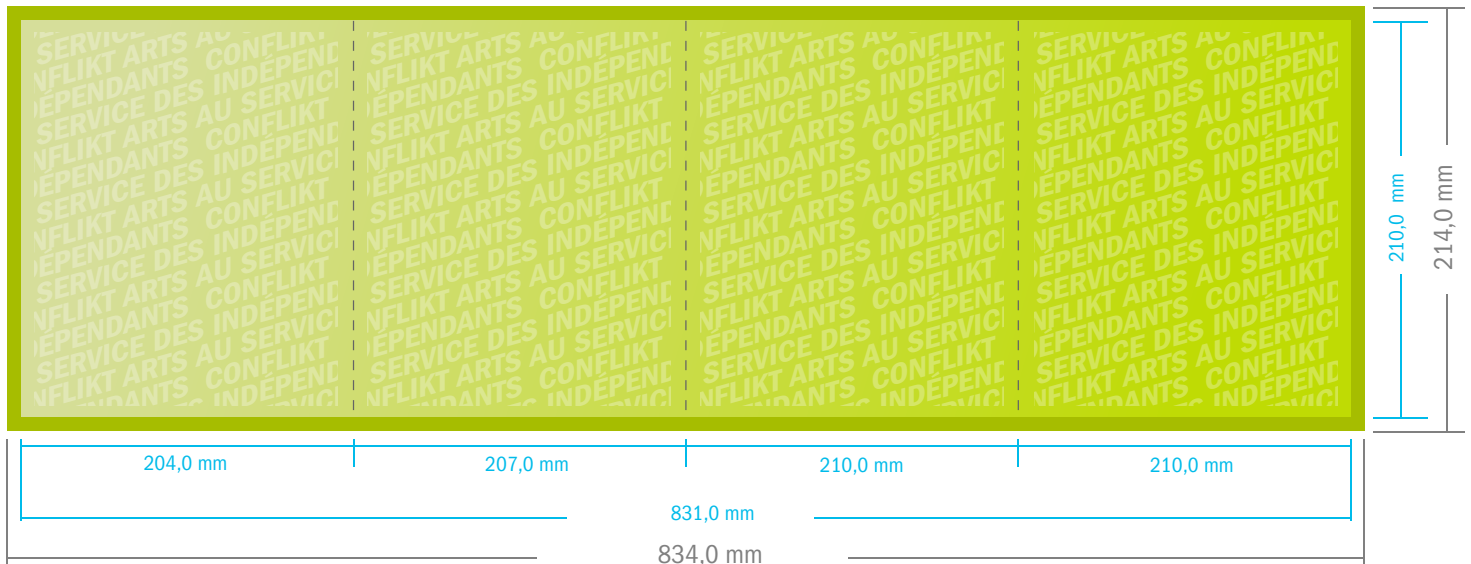

Fiche technique :

Dépliant Carré A4 · pli parallèle roulé · 8 pages

(83,1 x 21,0 ouvert - Recto/Verso)

Spécifications :

Format de fichier à fournir

(fonds perdus inclus de 2mm)
83,4 x 21,4 cm

Format de fichier final

(après la coupe)
83,1 x 21,0 cm

Marge de sécurité

(2mm de fond perdu + 2mm de distance de sécurité)

Marge de sécurité (2mm)

Fond perdu (2mm)

Remarques

- Prenez bien en compte la marge de sécurité (pas de texte/information dans cette zone).
- Faites déborder votre visuel d'arrière plan jusqu'au bord du document.
- Cette document n'est pas à l'échelle, ne l'utilisez pas comme gabarit pour le calage de vos visuel.
- Retrouvez toutes les indications nécessaires à la préparation de vos fichiers graphiques sur : www.confliktarts.com/fr/aide