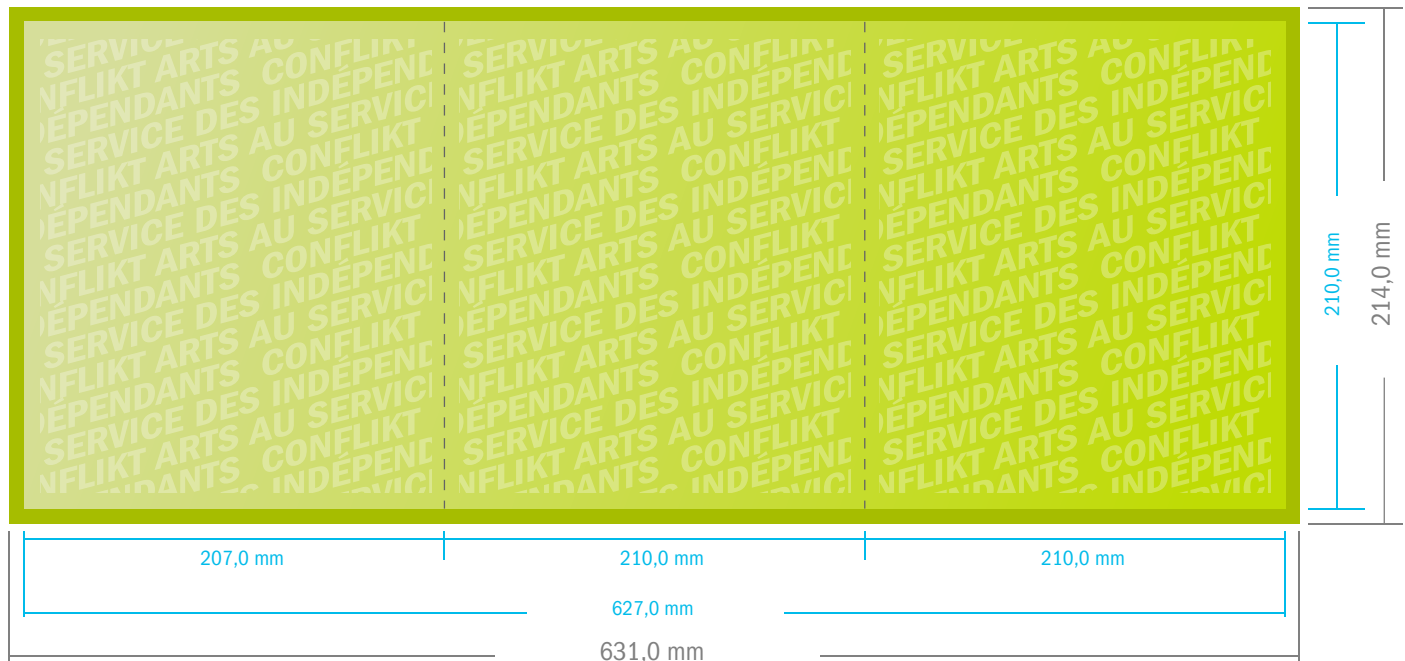

## Fiche technique :

**Dépliant Carré A4 · pli roulé · 6 pages**  
(62,7 x 21,0 ouvert - Recto/Verso)

## Spécifications :

**Format de fichier à fournir**  
(fonds perdus inclus de 2mm)  
63,1 x 21,4 cm

**Format de fichier final**  
(après la coupe)  
62,7 x 21,0 cm

**Marge de sécurité**  
(2mm de fond perdu + 2mm de distance de sécurité)

Marge de sécurité (2mm)

Fond perdu (2mm)