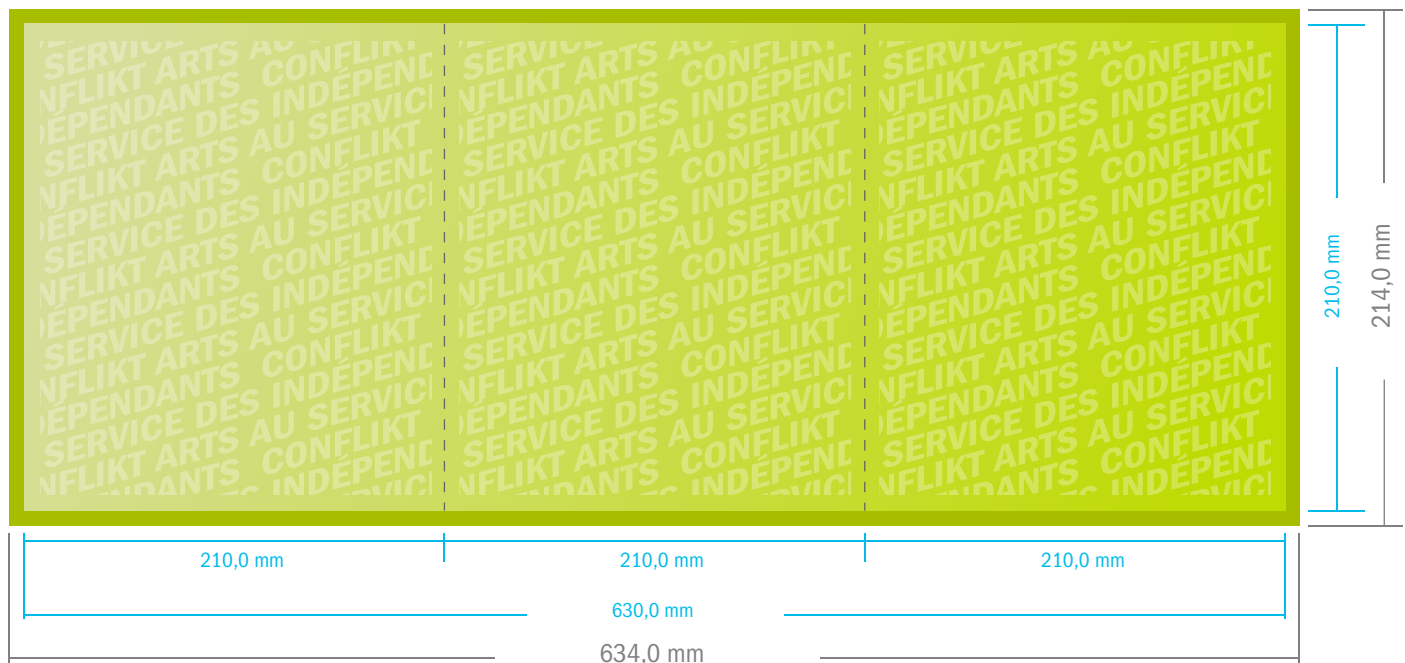

Fiche technique :

Dépliant Carré A4 · pli accordéon · 6 pages
(63,0 x 21,0 ouvert - Recto/Verso)

Spécifications :

Format de fichier à fournir

(fonds perdus inclus de 2mm)
63,4 x 21,4 cm

Format de fichier final

(après la coupe)
63,0 x 21,0 cm

Marge de sécurité

(2mm de fond perdu + 2mm de distance de sécurité)

Marge de sécurité (2mm)

Fond perdu (2mm)

Remarques

- Prenez bien en compte la marge de sécurité (pas de texte/information dans cette zone).
- Faites déborder votre visuel d'arrière plan jusqu'au bord du document.
- Cette document n'est pas à l'échelle, ne l'utilisez pas comme gabarit pour le calage de vos visuel.
- Retrouvez toutes les indications nécessaires à la préparation de vos fichiers graphiques sur : www.confliktarts.com/fr/aide