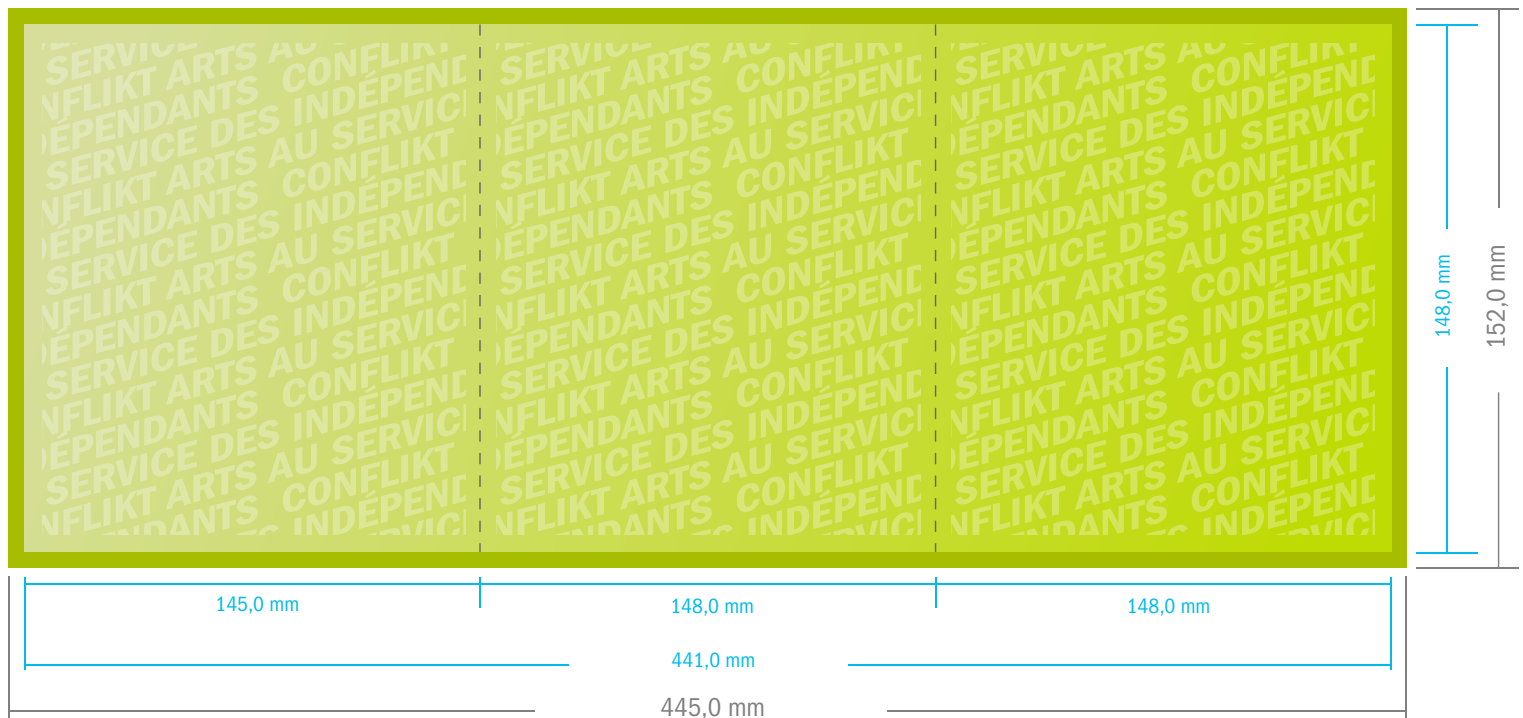

Fiche technique :

Dépliant Carré A5 · pli roulé · 6 pages

(44,1 x 14,8 ouvert - Recto/Verso)

Spécifications :

Format de fichier à fournir

(fonds perdus inclus de 2mm)
44,5 x 15,2 cm

Format de fichier final

(après la coupe)
44,1 x 14,8 cm

Marge de sécurité

(2mm de fond perdu + 2mm de distance de sécurité)

Marge de sécurité (2mm)

Fond perdu (2mm)

Remarques

- Prenez bien en compte la marge de sécurité (pas de texte/information dans cette zone).
- Faites déborder votre visuel d'arrière plan jusqu'au bord du document.
- Cette document n'est pas à l'échelle, ne l'utilisez pas comme gabarit pour le calage de vos visuel.
- Retrouvez toutes les indications nécessaires à la préparation de vos fichiers graphiques sur : www.confliktarts.com/fr/aide