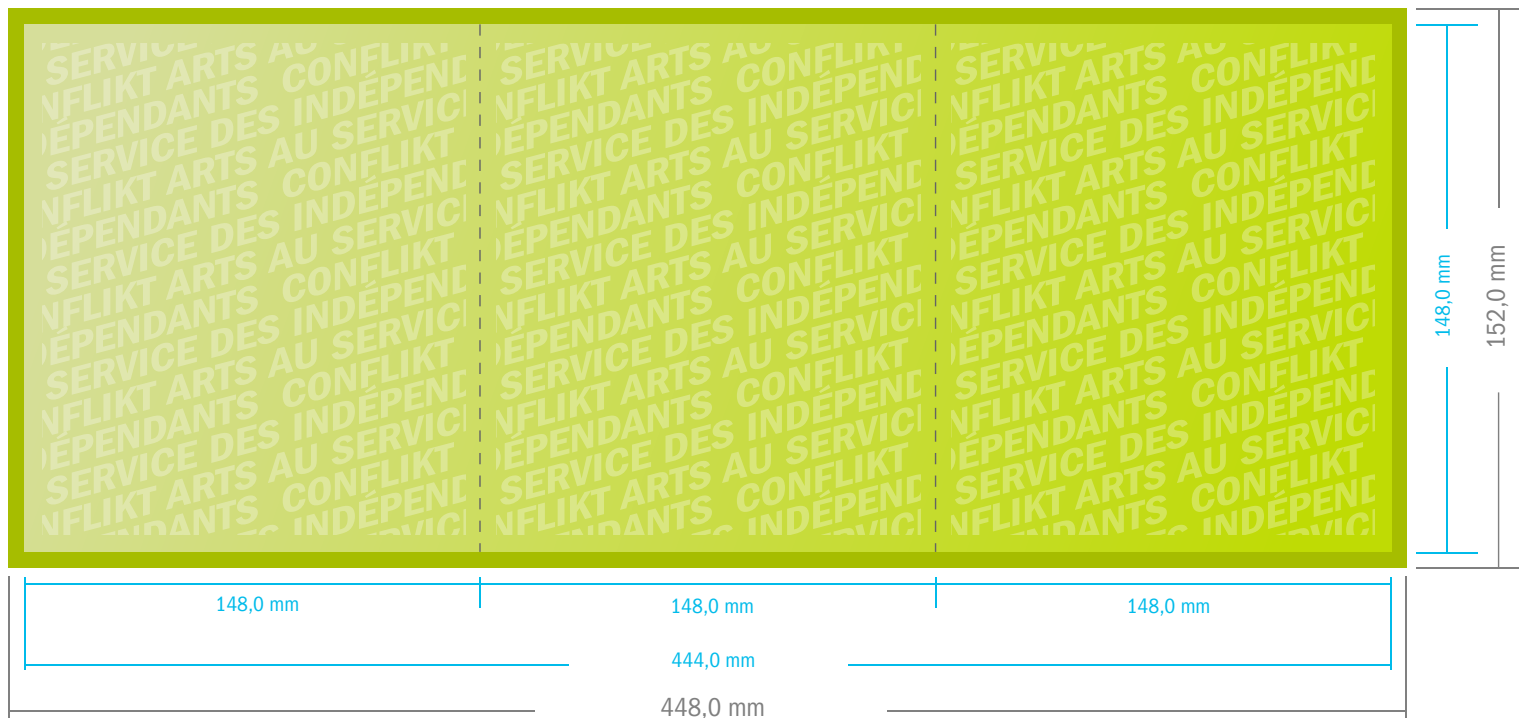

### Dépliant Carré A5 · pli accordéon · 6 pages

(44,4 x 14,8 ouvert - Recto/Verso)

### Format de fichier à fournir

(fonds perdus inclus de 2mm)  
44,8 x 15,2 cm

### Format de fichier final

(après la coupe)  
44,4 x 14,8 cm