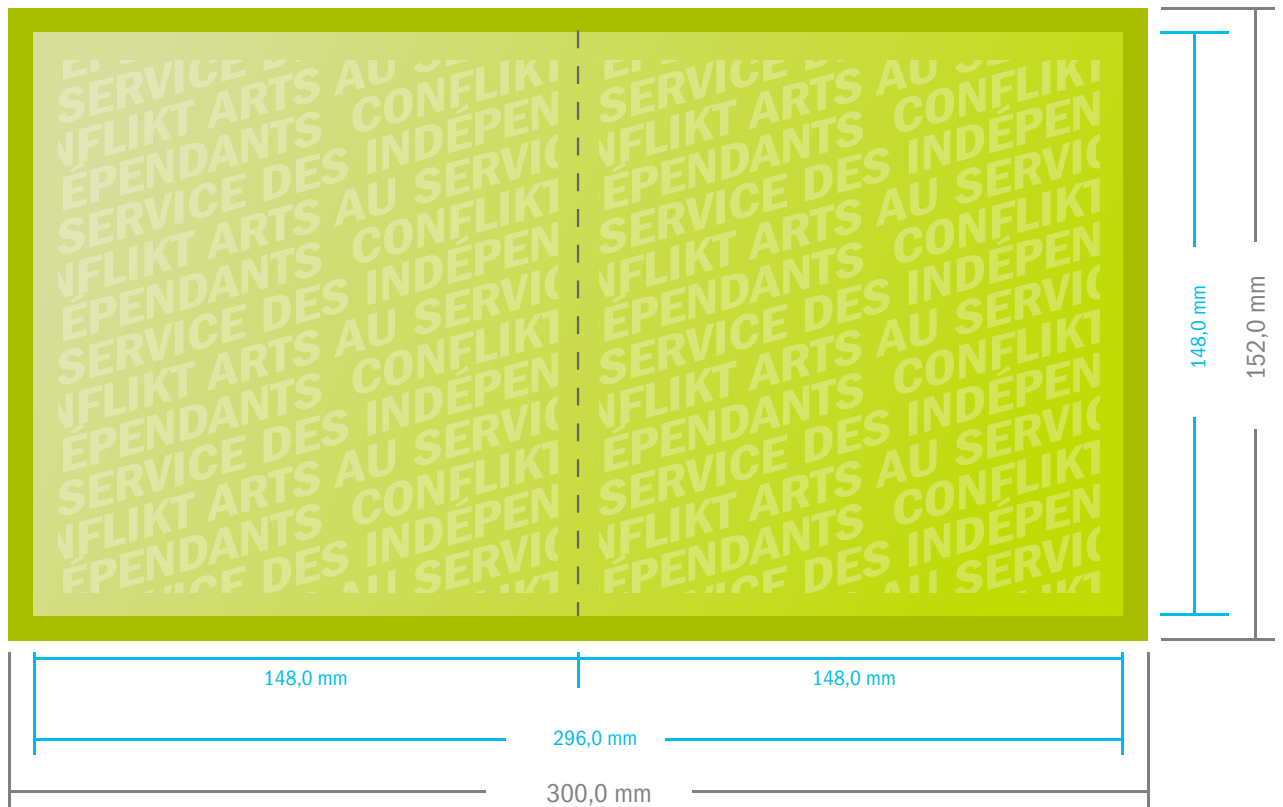

Fiche technique :

Dépliant Carré A5 - 1 pli - 4 pages

(29,6 x 14,8 ouvert - Recto/Verso)

Spécifications :

Format de fichier à fournir

(fonds perdus inclus de 2mm)
30,0 x 15,2 cm

Format de fichier final

(après la coupe)
29,6 x 14,8 cm

Marge de sécurité

(2mm de fond perdu + 2mm de distance de sécurité)

Marge de sécurité (2mm)

Fond perdu (2mm)

Remarques

- Prenez bien en compte la marge de sécurité (pas de texte/information dans cette zone).
- Faites déborder votre visuel d'arrière plan jusqu'au bord du document.
- Cette document n'est pas à l'échelle, ne l'utilisez pas comme gabarit pour le calage de vos visuel.
- Retrouvez toutes les indications nécessaires à la préparation de vos fichiers graphiques sur : www.confliktarts.com/fr/aide