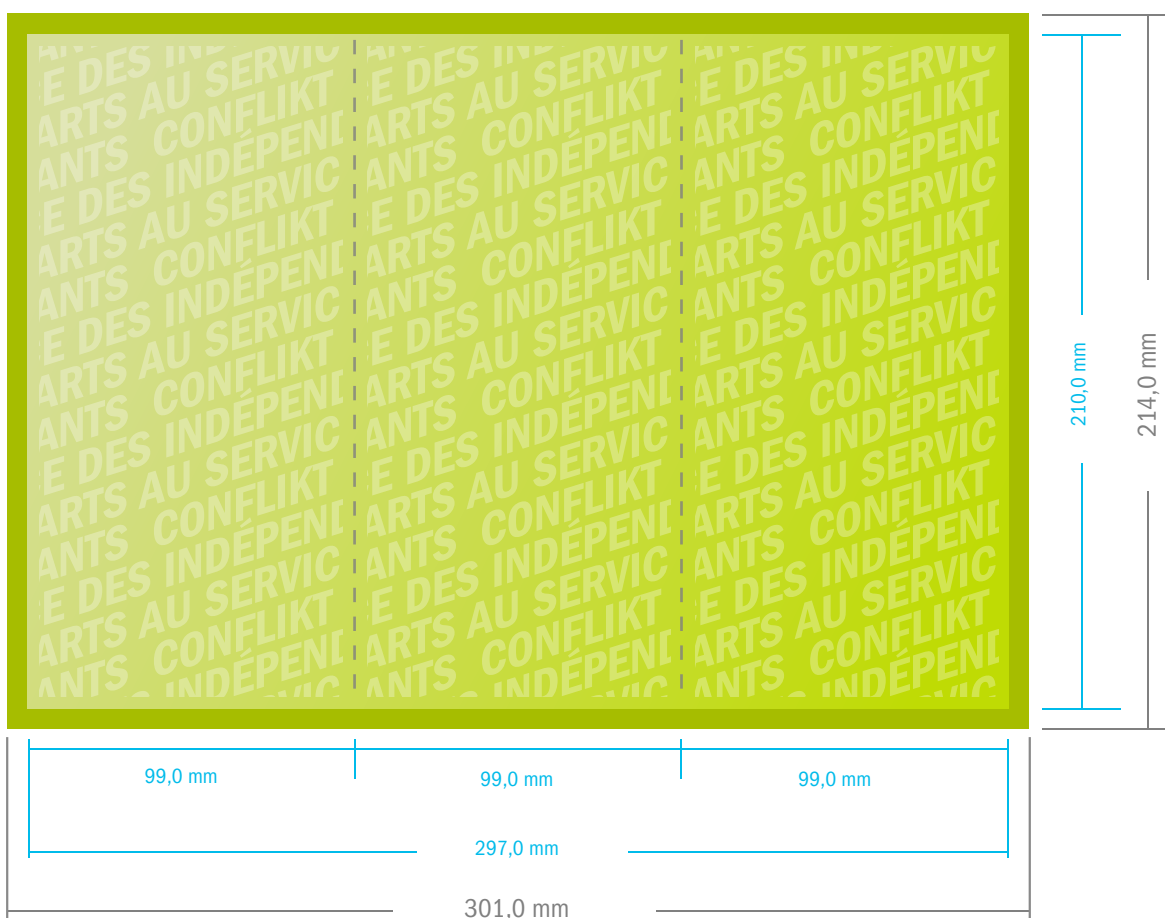

## Fiche technique :

### Dépliant Portrait DIN Long · pli accordéon · 6 pages

(29,7 x 21,0 ouvert - Recto/Verso)

### Format de fichier à fournir

(fonds perdus inclus de 2mm)  
30,1 x 21,4 cm

### Format de fichier final

(après la coupe)  
29,7 x 21,0 cm