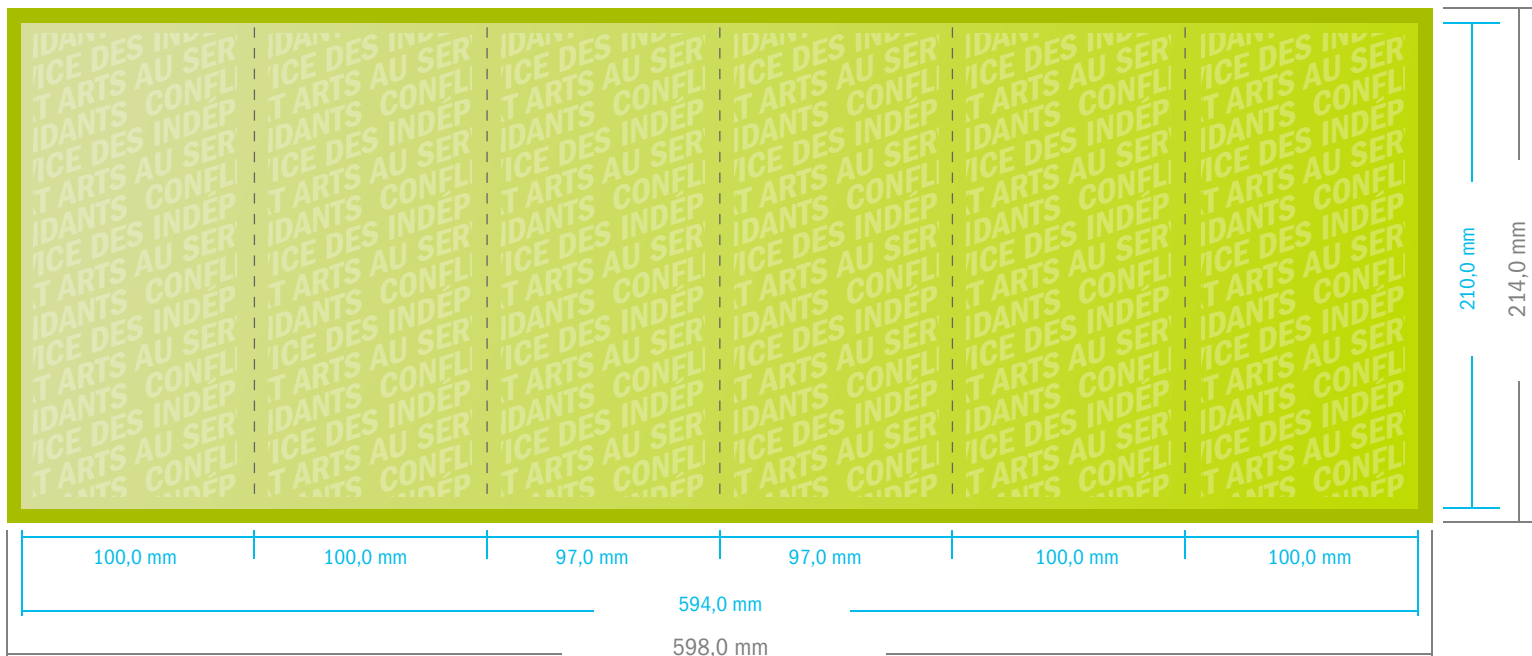

## Fiche technique :

### Dépliant Portrait DIN Long · pli parallèle roulé · 12 pages

(59,4 x 21,0 ouvert - Recto/Verso)

### Format de fichier à fournir

(fonds perdus inclus de 2mm)  
59,8 x 21,4 cm

### Format de fichier final

(après la coupe)  
59,4 x 21,0 cm