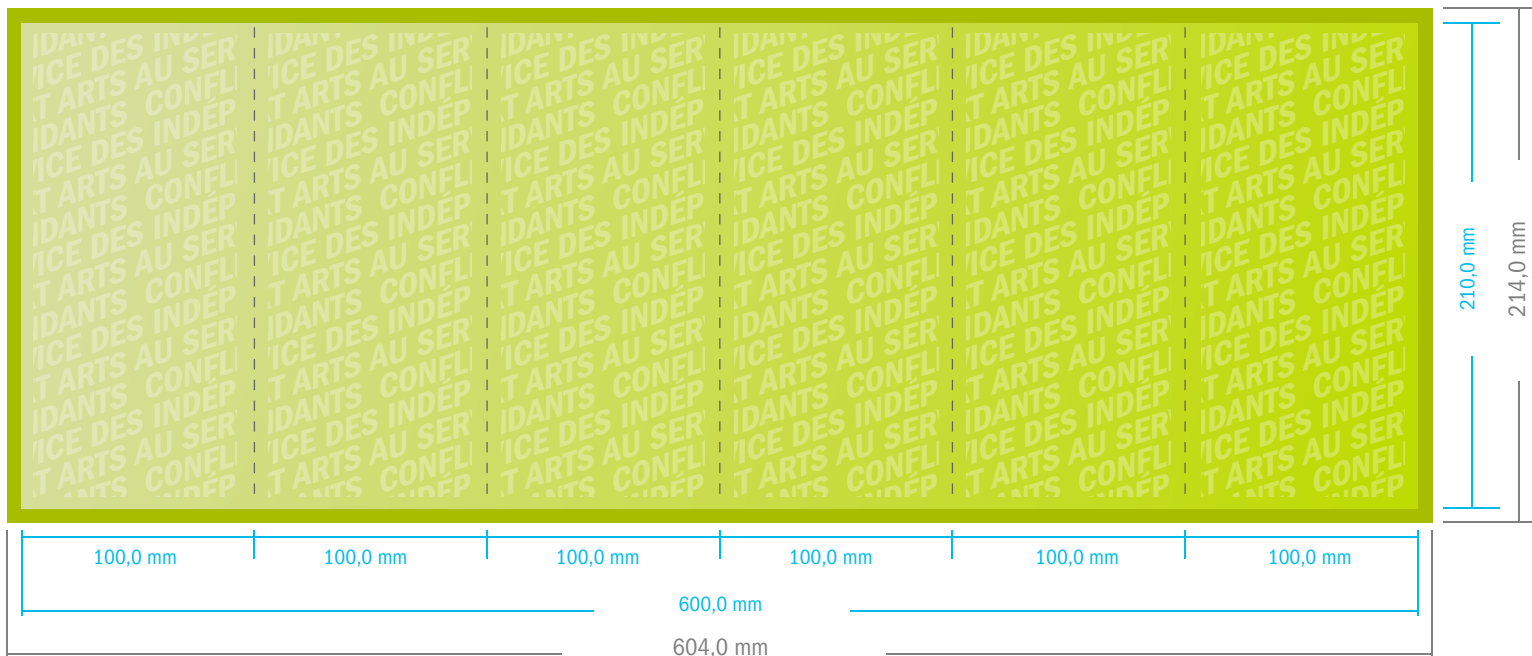

Fiche technique :

Dépliant Portrait DIN Long · pli accordéon · 12 pages

(60,0 x 21,0 ouvert - Recto/Verso)

Spécifications :

Format de fichier à fournir

(fonds perdus inclus de 2mm)
60,4 x 21,4 cm

Format de fichier final

(après la coupe)
60,0 x 21,0 cm

Marge de sécurité

(2mm de fond perdu + 2mm de distance de sécurité)

Marge de sécurité (2mm)

Fond perdu (2mm)

Remarques

- Prenez bien en compte la marge de sécurité (pas de texte/information dans cette zone).
- Faites déborder votre visuel d'arrière plan jusqu'au bord du document.
- Cette document n'est pas à l'échelle, ne l'utilisez pas comme gabarit pour le calage de vos visuel.
- Retrouvez toutes les indications nécessaires à la préparation de vos fichiers graphiques sur : www.confliktarts.com/fr/aide