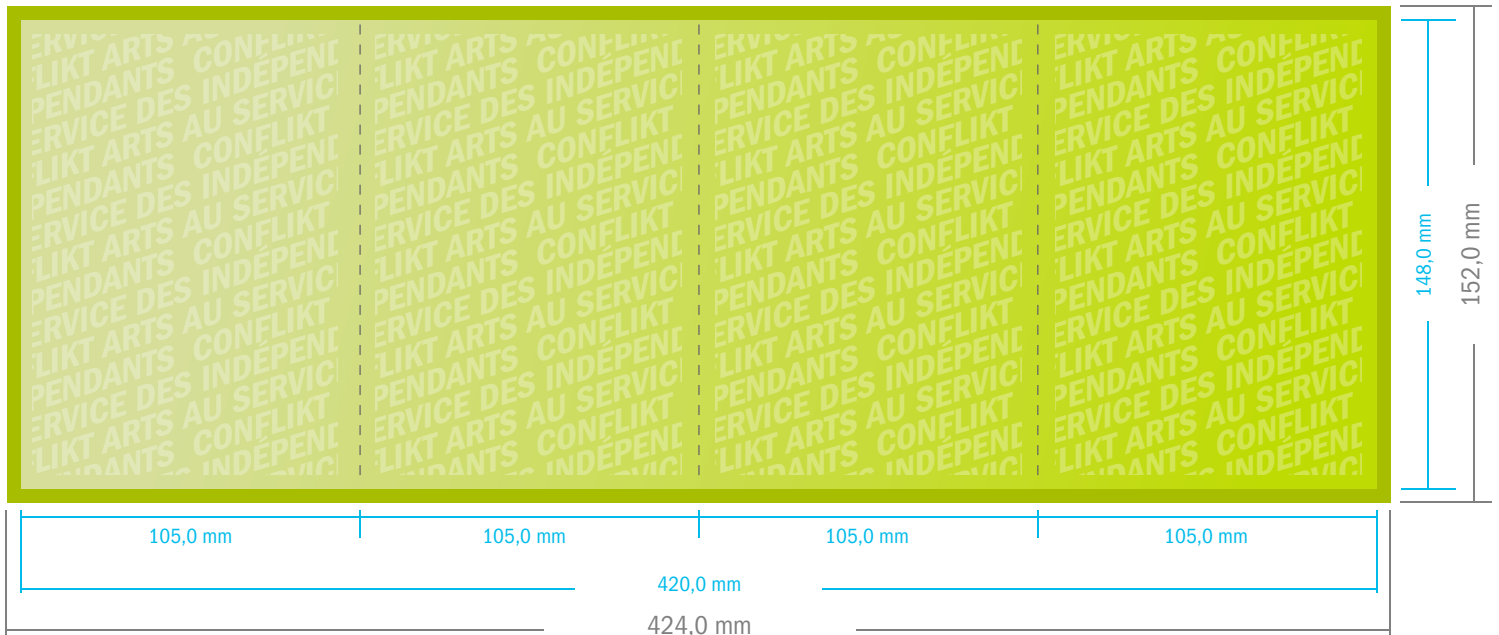

Fiche technique :

Dépliant format portrait, DIN-A6 · pli accordéon · 8 pages

(42,0 x 14,8 ouvert - Recto/Verso)

Spécifications :

Format de fichier à fournir

(fonds perdus inclus de 2mm)
42,0 x 15,2 cm

Format de fichier final

(après la coupe)
42,4 x 15,2 cm

Marge de sécurité

(2mm de fond perdu + 2mm de distance de sécurité)

Marge de sécurité (2mm)

Fond perdu (2mm)

Remarques

- Prenez bien en compte la marge de sécurité (pas de texte/information dans cette zone).
- Faites déborder votre visuel d'arrière plan jusqu'au bord du document.
- Cette document n'est pas à l'échelle, ne l'utilisez pas comme gabarit pour le calage de vos visuel.
- Retrouvez toutes les indications nécessaires à la préparation de vos fichiers graphiques sur : www.confliktarts.com/fr/aide