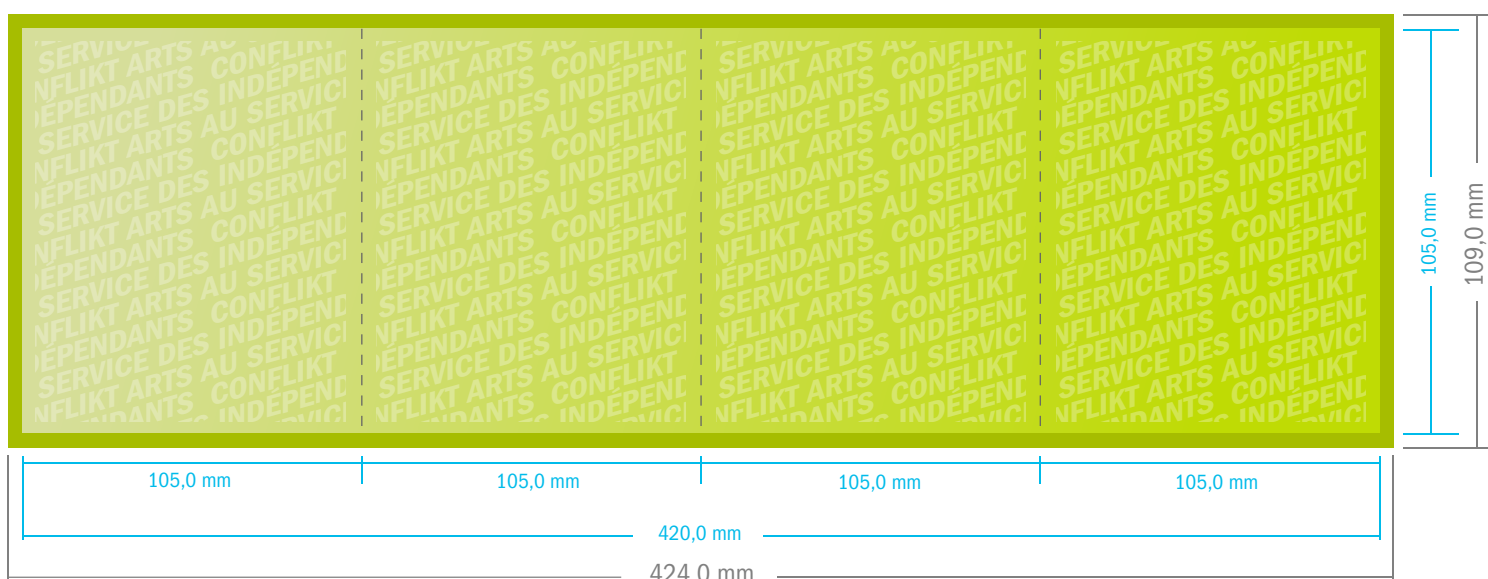

## Fiche technique :

### Dépliant Carré A6 · pli parallèle double · 8 pages

(42,0 x 10,5 ouvert - Recto/Verso)

### Format de fichier à fournir

(fonds perdus inclus de 2mm)  
42,4 x 10,9 cm

### Format de fichier final

(après la coupe)  
42,0 x 10,5 cm