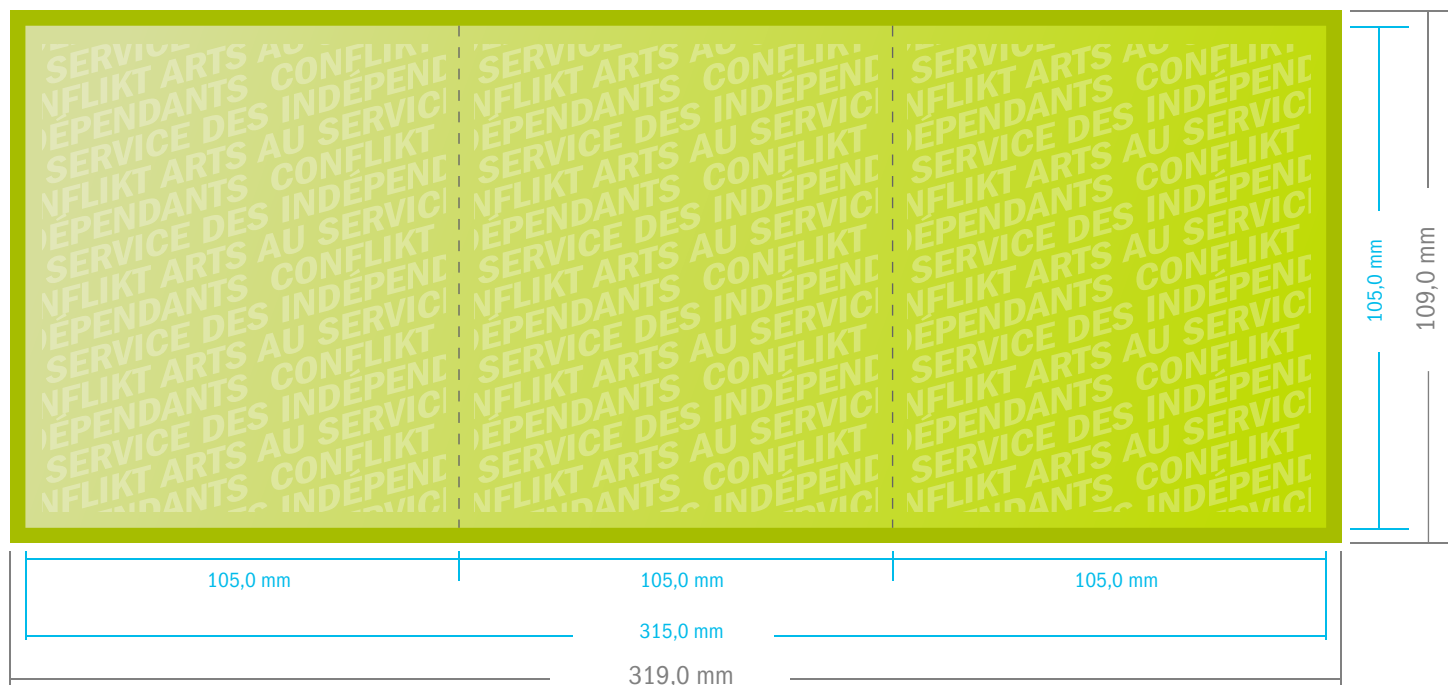

### Dépliant Carré A6 - pli accordéon - 6 pages

(31,5 x 10,5 ouvert - Recto/Verso)

### Format de fichier à fournir

(fonds perdus inclus de 2mm)  
31,9 x 10,9 cm

### Format de fichier final

(après la coupe)  
31,5 x 10,5 cm