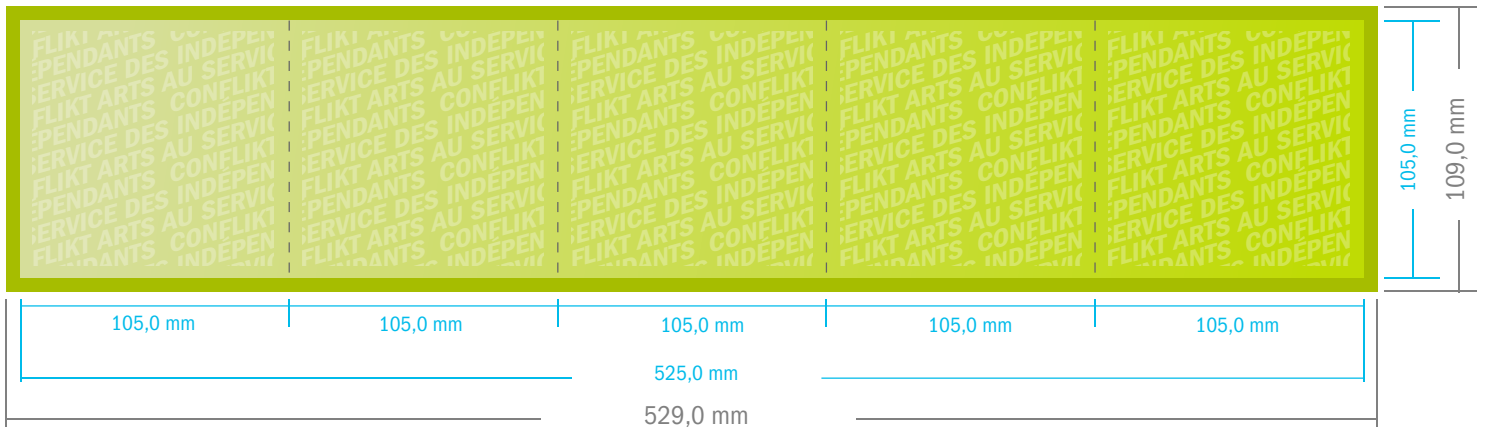

## Fiche technique :

### Dépliant Carré A6 · pli accordéon · 10 pages

(52,5 x 10,5 ouvert - Recto/Verso)

### Format de fichier à fournir

(fonds perdus inclus de 2mm)  
52,9 x 10,9 cm

### Format de fichier final

(après la coupe)  
52,5 x 10,5 cm