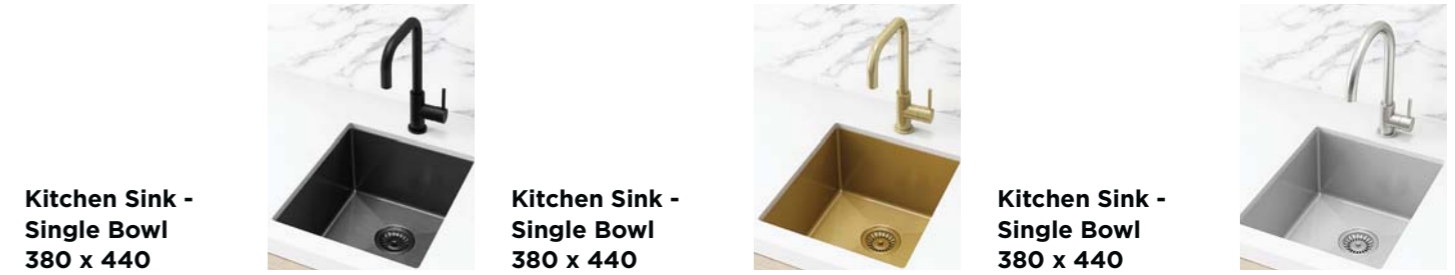

SINKS

Bar Sink - Single Bowl
382 x 272

Bar Sink - Single Bowl
382 x 272

Bar Sink - Single Bowl
382 x 272

MKSP-S322222-GM
Gunmetal Black

MKSP-S322222-BB
Brushed Bronze Gold

MKSP-S322222-NK
PVD Brushed Nickel