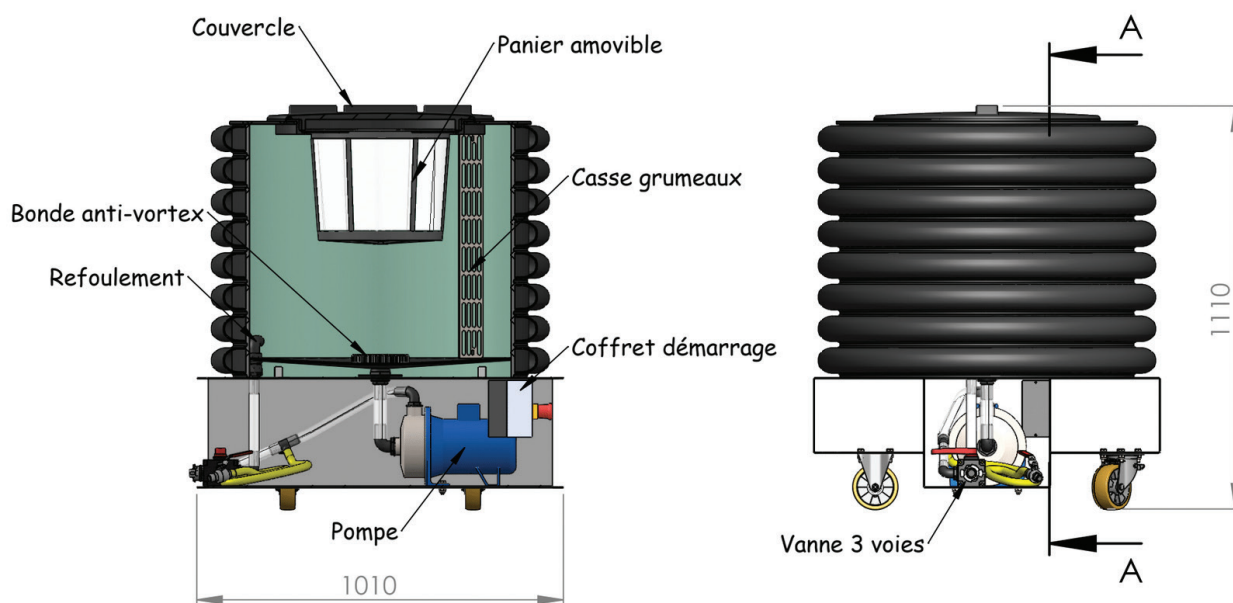

FICHE TECHNIQUE

MÉLANGEUR VORTEX 300 L

COUPE A-A

Masse : 119 kg