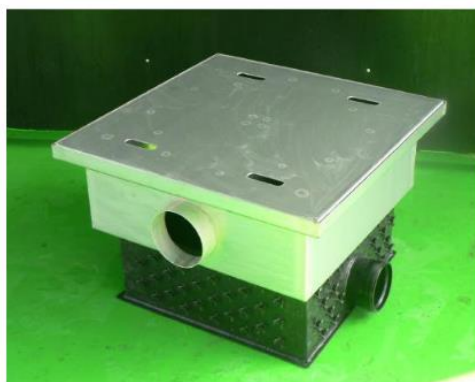

FICHE TECHNIQUE :

Désignation : REGARD COLLECTEUR RH

Référence : SO-RECOLECTRH-500

Renseignements techniques - SAV Oceania Environment :

- Tél : 03 68 33 37 12 ou 06 31 63 70 68
- Mail : contact@oceaniaenvironment.com
- Site : www.oceaniaenvironment.com
- Regard PEHD à noyer dans la chape (picots pour prise dans le ciment),
- Grille inox renforcée pour **passage des véhicules**,
- Départ en 110F,
- L'entrée et la sortie peuvent être positionnées indépendamment l'une de l'autre.

REGARD AIRE 2 PENTES	
RC500RH	Regard 500 x 500 (int)

PANIER DEGRILLEUR DEBOURBEUR