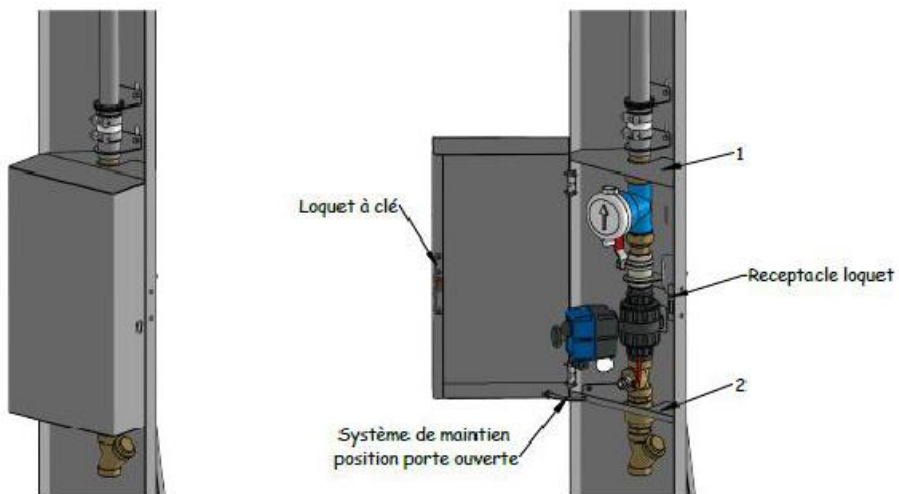

### **Compris de base :**

- Structure TOUT INOX,
- Branchement eau 2" femelle,
- Vanne de coupure 2" anti gel,
- Vanne de piquage en 3/4",
- Clapet anti-retour 2",
- Filtre,
- 2 m de tuyau ultra souple,
- Rotation à 270°.

<b>POTENCE REGLABLE EN HAUTEUR—2 hauteurs disponibles</b>	
<b>PRH300D300</b>	Potence réglable. Hauteur: 3 m - Déport : 3 m
<b>PRH450D350</b>	Potence réglable. Hauteur: 4.5 m - Déport : 3.5 m

### COMPTEURS

Compteur manuel  
**CMS**

Compteur programmable  
**CMPV**

Compteur programmable **AUT1**

Alimentation sur batterie de 9V fournie.

Capot anti effraction

Spot solaire

Limiteur de pression