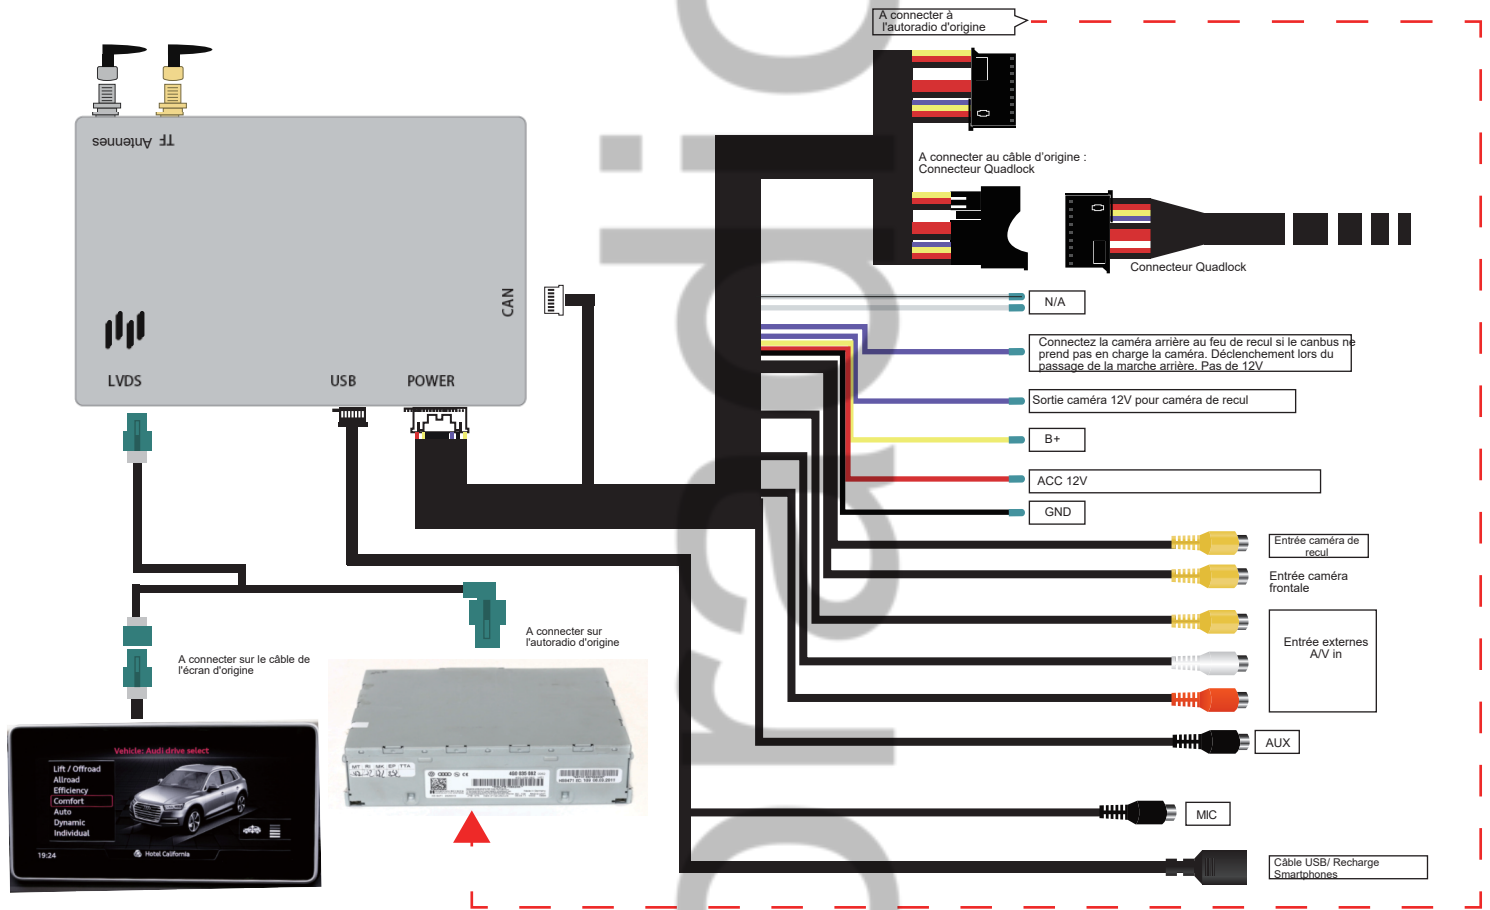

SCHEMA D'INSTALLATION

Réglages des DIP :

1	2	3	7	Modèles	8
OFF	OFF	OFF	/	Audi A3/Q2	/
OFF	OFF	ON		2017 - A4/A5/S5/Q5/Q7	
ON	OFF	OFF		VW/Porsche (système PCM 4.0)	
4	5	6	Taille de l'écran		
OFF	OFF	/	5.8 pouces pour systèmes MIB/MIB2 et PCM 4.0		
OFF	ON		7 pouces pour systèmes MIB/MIB2		
ON	OFF		8.3 pouces pour systèmes MIB/MIB2		

Changement d'interface :

Interface d'origine

Maintenir le bouton "Retour/Back" enfoncé

Interface du boîtier Carplay/Android Auto

Pour VOLKSWAGEN et PORSCHE maintenir le bouton "MEDIA" enfoncé

Interface du boîtier Carplay/Android Auto