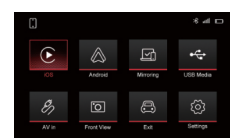

Changement d'interface :

Interface d'origine

Maintenir le bouton "Retour/Back" enfoncé

Interface du boîtier Carplay/Android Auto

Pour VOLKSWAGEN et PORSCHE maintenir le bouton "MEDIA" enfoncé

Interface du boîtier Carplay/Android Auto