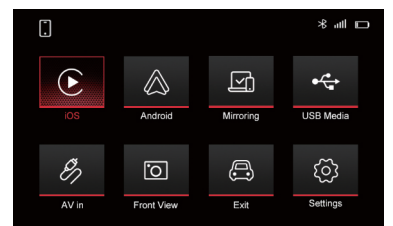

SCHEMA D'INSTALLATION

Réglages des DIP :

1	2	3	7	Modèles	8
OFF	OFF	OFF	/	Audi A3/Q2	/
OFF	OFF	ON		2017 - A4/A5/S5/Q5/Q7	
ON	OFF	OFF		VW/Porsche (système PCM 4.0)	
4	5	6	Taille de l'écran		
OFF	OFF	/	5.8 pouces pour systèmes MIB/MIB2 et PCM 4.0		
OFF	ON		7 pouces pour systèmes MIB/MIB2		
ON	OFF		8.3 pouces pour systèmes MIB/MIB2		

Changement d'interface :

Interface d'origine

Maintenir le bouton "Retour/Back" enfoncé

Interface du boîtier Carplay/Android Auto

Pour VOLKSWAGEN et PORSCHE maintenir le bouton "MEDIA" enfoncé

Interface du boîtier Carplay/Android Auto