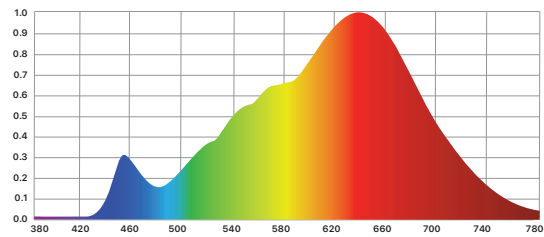

PHOTOMETRIC DATA

	24 in. FC (spread, in.)	61 cm. Lux (spread, cm.)	36 in. FC (spread, in.)	91 cm Lux (spread, cm.)	48 in. FC (spread, in.)	122 cm. Lux (spread, cm.)	60 in. FC (spread, in.)	152 cm Lux (spread, cm.)	72 in. FC (spread, in.)	183 cm. Lux (spread, cm.)
2000K	256 (58.2 x 68.6)	2751 (148 x 174)	114 (87.3 x 102.8)	1223 (222 x 261)	64 (116.5 x 137.1)	688 (296 x 348)	41 (145.6 x 171.4)	440 (370 x 435)	28 (174.7 x 205.7)	306 (444 x 522)
2600K	488 (56.2 x 62.6)	5253 (143 x 159)	217 (84.3 x 93.8)	2335 (214 x 238)	122 (112.4 x 125.1)	1313 (285 x 318)	78 (140.5 x 156.4)	840 (357 x 397)	54 (168.6 x 187.7)	584 (428 x 477)
4300K	616 (54.3 x 62.6)	6631 (138 x 159)	274 (81.4 x 93.8)	2947 (207 x 238)	154 (108.5 x 125.1)	1658 (276 x 318)	99 (135.6 x 156.4)	1061 (344 x 397)	68 (162.8 x 187.7)	737 (414 x 477)
6000K	616 (55.2 x 63.7)	6631 (140 x 162)	274 (82.8 x 95.5)	2947 (210 x 242)	154 (110.4 x 127.4)	1658 (280 x 324)	99 (138 x 159.2)	1061 (351 x 404)	68 (165.7 x 191.1)	737 (418 x 485)
11000K	592 (56.2 x 64.9)	6372 (143 x 165)	263 (84.3 x 97.3)	2832 (214 x 247)	148 (112.4 x 129.7)	1593 (285 x 724)	95 (140.5 x 162.2)	1020 (357 x 412)	66 (168.6 x 194.6)	708 (428 x 494)

COLOR RENDERING INDEX

Tungsten