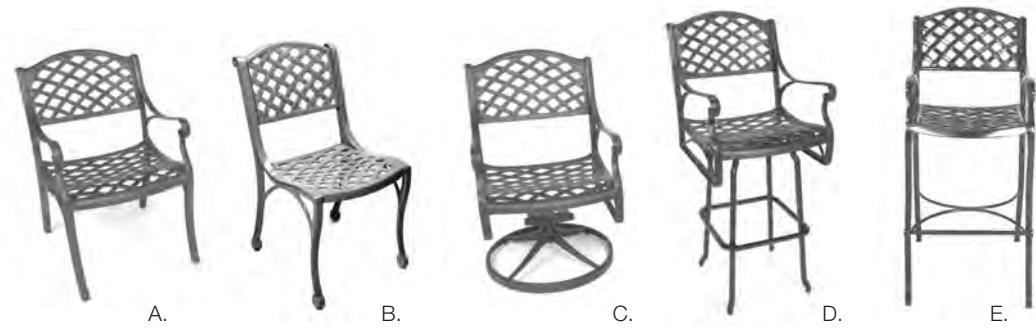

F.

G.

H.

WINDSOR

A. **TCWCA**
Armless Chair
W20" D18.5" H38"

B. **TCWC**
Chair
W20" D18.5" H38"

C. **TCWBC**
Counter Stool
W23.5" D18.5" H46"

D. **TCWCS**
Settee
W43.5" D19.5" H38"

E. **TCWCC**
Cocktail Table
W28" H19"

F. **TCWCT**
Dining Table
W37" H30"

G. **TCWCBT**
Counter Bar Table
W36" H36"

H. **TCWCLT**
Large Dining Table
W48" H30"

CROSSWEAVE

A. TC2000
Patio Chair
W22" D24" H33.5"

B. TC2014
Armless Chair
W18" D16.5" H33.5"

C. TC2011
Swivel Chair
W20.5" D24" H35"

D. TC2011.1
Swivel Barstool
W20.125" D24.75" H49"

E. TC2001
Barstool
W20" D23" H46"

F. TC2002
Settee
W39.25" D25" H35.5"

G. TC2006
Triple Settee
W64" D23" H33.5"