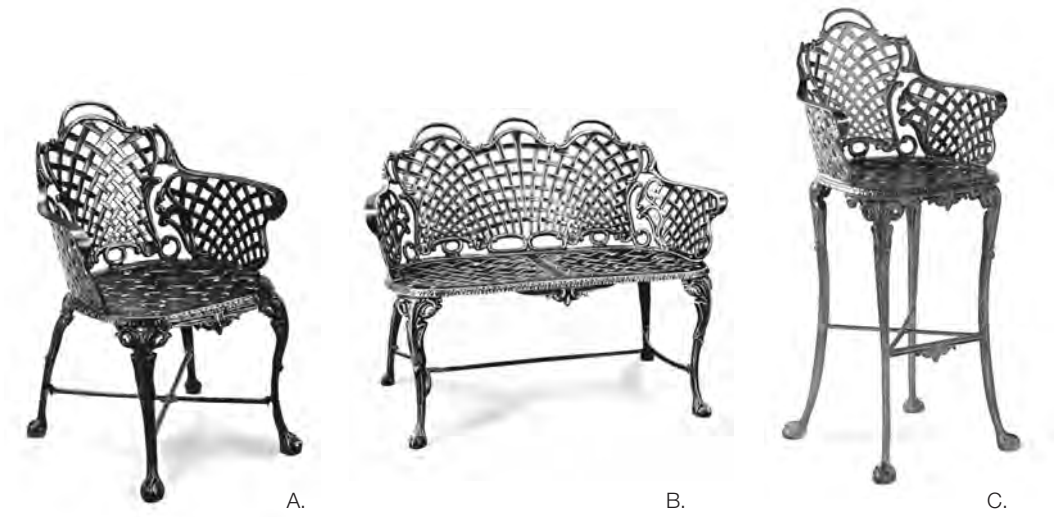

B. TC2014
Armless Chair
W18" D16.5" H33.5"

C. TC2011
Swivel Chair
W20.5" D24" H35"

D. TC2011.1
Swivel Barstool
W20.125" D24.75" H49"

E. TC2001
Barstool
W20" D23" H46"

F. TC2002
Settee
W39.25" D25" H35.5"

G. TC2006
Triple Settee
W64" D23" H33.5"

H. TC2003.1
Cocktail Table
D24.5" H16"

I. TC2017
Sofa
W78" D25" H35"

J. TC2016
Love Seat
W54" D25" H35"

K. TC2015
Deep Seat Chair
W26.5" D25" H35"

L. TC2018
Ottoman
W25" D24.5" H18"

CROSSWEAVE

BASKETWEAVE

BASKETWEAVE

- A. TC100
Chair
W21" D21" H32"
- B. TC107
Settee, Triple Arch
W39" D21.5" H32"
- C. TC101
Barstool
W21.25" D19" H46"
- D. TC103
Cocktail Table
Dia. 22" H16"
- E. TC914.4
22" Bistro Table
Dia. 22" H27"
- F. TC914.3
32" Bistro Table
Dia. 32" H27"
- G. TC108
Bar Table
Dia. 32" H40"
- H. TC105
Table
Dia. 40" H27"
Shown Left