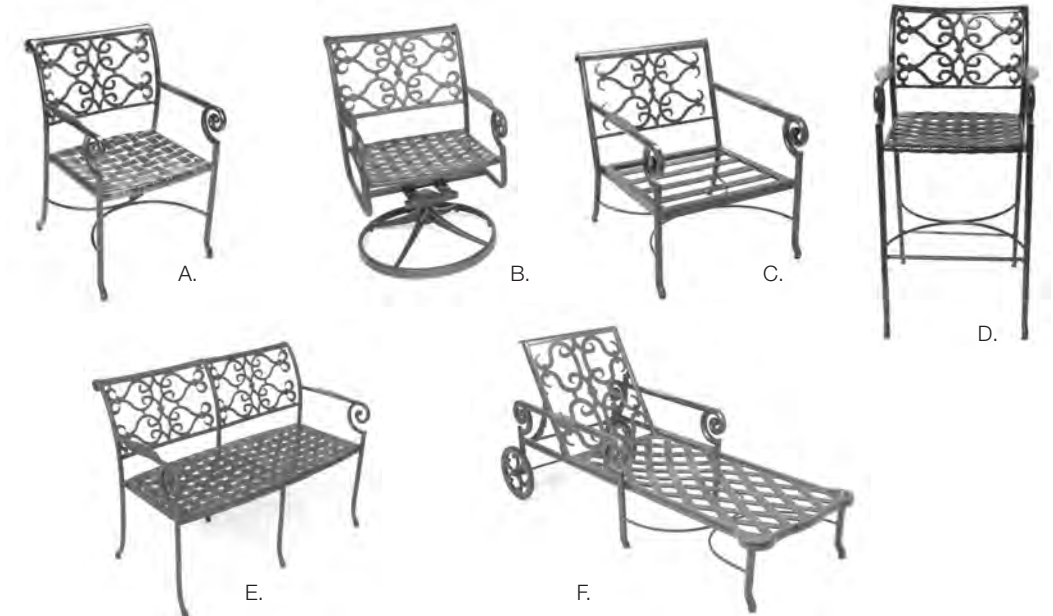

- A. TC100
Chair
W21" D21" H32"
- B. TC107
Settee, Triple Arch
W39" D21.5" H32"
- C. TC101
Barstool
W21.25" D19" H46"
- D. TC103
Cocktail Table
Dia. 22" H16"
- E. TC914.4
22" Bistro Table
Dia. 22" H27"
- F. TC914.3
32" Bistro Table
Dia. 32" H27"
- G. TC108
Bar Table
Dia. 32" H40"
- H. TC105
Table
Dia. 40" H27"
Shown Left

CATALINA

CATALINA

- A. TC4000
Patio Chair
W21" D18.5" H36"
- B. TC4001
Swivel Chair
W21" D18.5" H36"
- C. TC4004
Swivel Barstool
W21" D18.5" H48"
- D. TC4003
Barstool
W21" D18.5" H48"
- E. TC4002
Settee
W41" D18.5" H36"
- F. TC4008
Deep Seating Loveseat
W52" D24.5" H33"
- G. TC4006
Deep Seating Chair
W27" D24.5" H33"
- H. TC4007
Deep Seating Ottoman
W24.5" D24.5" H18"
- I. TC4005
Chaise Lounge
L73.5" W25" H22"
- J. TC4009
Deep Seating Sofa
W74" D24.5" H33"
Not Shown

LEON

- A. **TC5010**
Armless Chair
W18" D16.5" H33.5"
- B. **TC5000**
Chair
W23.5" D23" H32.5"
- C. **TC5002**
Settee
W42.5" D23" H32.5"
- D. **TC9900**
Deep Seating Chair
W28" D28" H34"
- E. **TC5008**
Coffee Table
W24" L39" H15"
- F. **TC9901**
Deep Seating Love Seat
W52" D28" H34"
- G. **TC5009**
Chaise Lounge
W22" L73" H20.5"

LEON

VERACRUZ

- A. **TC1000**
Patio Chair
W22" D23" H31"
- B. **TC1003**
Swivel Chair
W22" D23" H33.5"
- C. **TC1020**
Deep Seating Chair
W28.5" D33.5" H33"
- D. **TC1001**
Barstool
W22" D23" H46"
- E. **TC1002**
Settee
W43.5" D23" H32"
- F. **TC1025**
Chaise Lounge
W22" L73" H20.5"