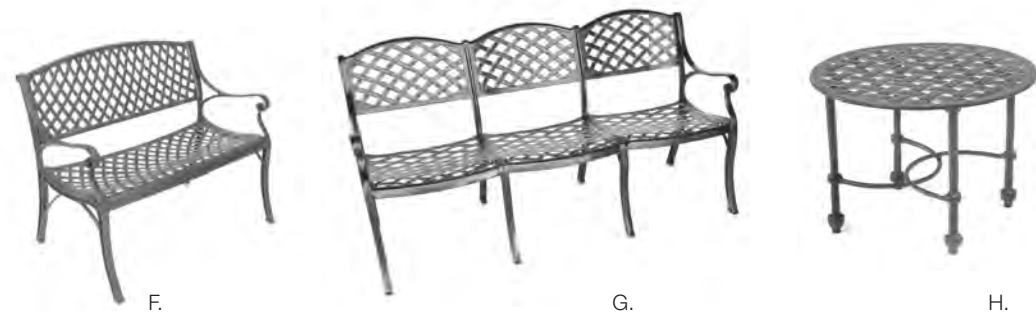

F.

G.

H.

WINDSOR

A. **TCWCA**
Armless Chair
W20" D18.5" H38"

B. **TCWC**
Chair
W20" D18.5" H38"

C. **TCWBC**
Counter Stool
W23.5" D18.5" H46"

D. **TCWCS**
Settee
W43.5" D19.5" H38"

E. **TCWCC**
Cocktail Table
W28" H19"

F. **TCWCT**
Dining Table
W37" H30"

G. **TCWCBT**
Counter Bar Table
W36" H36"

H. **TCWCLT**
Large Dining Table
W48" H30"

CROSSWEAVE

A. TC2000
Patio Chair
W22" D24" H33.5"

B. TC2014
Armless Chair
W18" D16.5" H33.5"

C. TC2011
Swivel Chair
W20.5" D24" H35"

D. TC2011.1
Swivel Barstool
W20.125" D24.75" H49"

E. TC2001
Barstool
W20" D23" H46"

F. TC2002
Settee
W39.25" D25" H35.5"

G. TC2006
Triple Settee
W64" D23" H33.5"