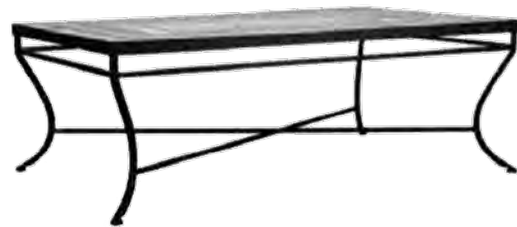

End (no curl)
(aluminum or iron)
Single: 24"D x 23"H
Double: 24"D & 18"D x 23"H

Rectangle Nesting Set
(aluminum)
18"L x 14"W x 22"H
14"L x 11"W x 19"H

C-Table
(iron)
14"L x 11"W x 24"H

Round Chaise
(aluminum or iron)
18"D x 19 1/2"H

Rectangle Coffee
(aluminum or iron)
48"L x 30"D x 17"H

Rectangle Console
(aluminum or iron)
48"L x 16"D x 36"H

Round Coffee
(aluminum or iron)
30"D, 36"D, 42"D, 48"D x 17"H

**Oval Coffee (17"H) or
Oval Conversation (23 1/2"H)**
(aluminum or iron)
42"L x 24"D
54"L x 32"D

BASE STYLES

**Bistro Table (30"H) or
Conversation Table (23 1/2"H)**
(aluminum or iron)
24"D, 30"D

**Bistro Table (30"H) or
Conversation Table (23 1/2"H)**
(aluminum or iron)
36"D, 42"D, 48"D, 54"D, 60"D