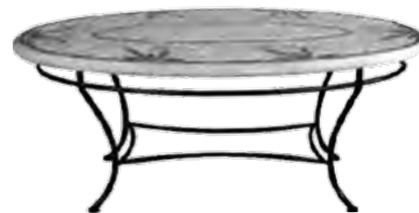

End (no curl)
(aluminum or iron)
Single: 24"D x 23"H
Double: 24"D & 18"D x 23"H

Rectangle Nesting Set
(aluminum)
18"L x 14"W x 22"H
14"L x 11"W x 19"H

C-Table
(iron)
14"L x 11"W x 24"H

Round Chaise
(aluminum or iron)
18"D x 19 1/2"H

Rectangle Coffee
(aluminum or iron)
48"L x 30"D x 17"H

Rectangle Console
(aluminum or iron)
48"L x 16"D x 36"H

Round Coffee
(aluminum or iron)
30"D, 36"D, 42"D, 48"D x 17"H

**Oval Coffee (17"H) or
Oval Conversation (23 1/2"H)**
(aluminum or iron)
42"L x 24"D
54"L x 32"D

BASE STYLES

**Bistro Table (30"H) or
Conversation Table (23 1/2"H)**
(aluminum or iron)
24"D, 30"D

**Bistro Table (30"H) or
Conversation Table (23 1/2"H)**
(aluminum or iron)
36"D, 42"D, 48"D, 54"D, 60"D