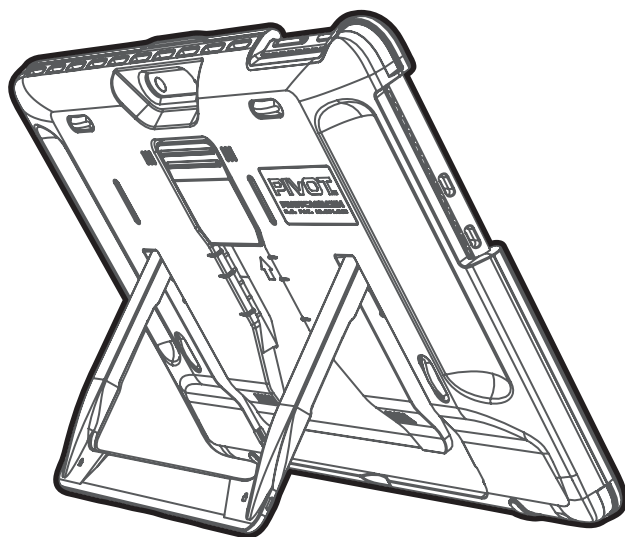

FIT GUIDE *For Apple iPhone*

DEVICE Model / Year / Dimensions	PIVOT CASE		ACCESSORY SUPPORT	
	Description	M/N:	AirTag*	MagSafe*
iPhone 13 2021.09.14 / 146.70 x 71.52 x 7.65 mm	PIVOT M23A	PC-M32A	YES	YES
iPhone 14 2022.09.07 / 146.71 x 71.52 x 7.80 mm				
iPhone 13 2021.09.14 / 146.70 x 71.52 x 7.65 mm	PIVOT M25A New!	PC-M25A	YES	YES
iPhone 14 2022.09.07 / 146.71 x 71.52 x 7.80 mm				
iPhone 15 New! 2023.09.12 / 147.64 x 71.63 x 7.81 mm				
iPhone 15 Pro Max New! 2023.09.12 / 159.86 x 76.73 x 8.25 mm	PIVOT M30A New!	PC-M30A	YES	NO

FIT GUIDE *For Microsoft Surface*

DEVICE Model / Year / Dimensions	PIVOT CASE Description	M/N:	ACCESSORY SUPPORT	
			Surface Pen*	Keyboard*
Surface 3 2015.05.05 / 267.2 x 186.9 x 8.6 mm	PIVOT SURF 3	PC-SURF3	YES	YES
Surface Pro 4 2015.10.26 / 292.0 x 201.3 x 8.55 mm	PIVOT SURF PRO4	PC-SURF-PRO4	YES	YES
	PIVOT SURFACE PRO X	PC-SPX	YES	YES
Surface Pro 5 2017.06.15 / 292.0 X 201.3 X 8.5 mm	PIVOT SURFACE PRO X & PIVOT SURFACE PRO S	PC-SPX & PC-SPS	YES	YES
Surface Pro 5 LTE 2017.06.15 / 292.0 X 201.0 X 8.5 mm				
Surface Pro 6 2018.10.16 / 292.0 X 201.0 X 8.5 mm				
Surface Pro 7 2019.10.02 / 292.0 X 201.0 X 8.5 mm	PIVOT SURFACE PRO S	PC-SPS	YES	YES
Surface Pro 7+ 2021.01.15 / 292.0 x 201.0 x 8.5 mm				
Surface Pro 8 2021.09.22 / 287.0 x 208.0 x 9.3 mm	PIVOT A24M New!	PC-A24M	N/A	YES
Surface Pro 9 2022.10.25 / 287.0 x 209.0 x 9.3 mm				
Surface Pro 10 New! 2024.04.08 / 287.0 x 208.6 x 9.3 mm				