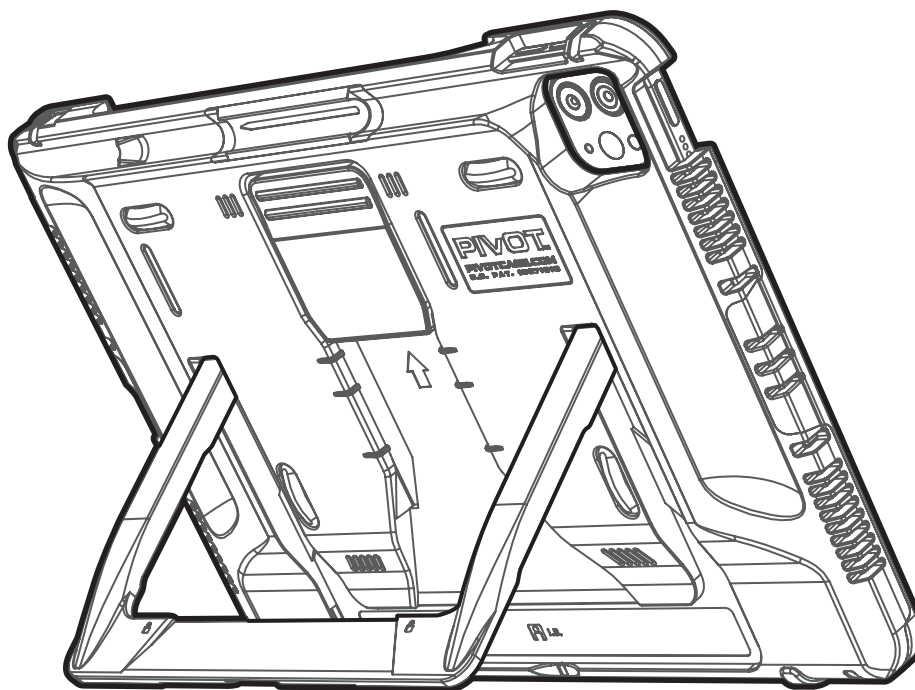

FIT GUIDE *For Apple iPad (Page 2 of 2)*

DEVICE Model / Year / Dimensions	PIVOT CASE		ACCESSORY SUPPORT	
	Description	M/N:	Apple Pencil*	Keyboard*
▶ iPad Pro 11-inch (M4) <i>New!</i> 2024.05.07 / 249.70 x 177.51 x 5.27 mm	PIVOT A32A <i>New!</i>	PC-A32A	YES	YES
iPad Pro 12.9-inch (5th gen.) 2021.04.20 / 280.66 x 215.0 x 6.44 mm	PIVOT A27A <i>New!</i>	PC-A27A	YES	NO
iPad Pro 12.9-inch (6th gen.) 2022.10.17 / 280.66 x 215.0 x 6.44 mm				
▶ iPad Pro 13-inch (M4) <i>New!</i> 2024.05.07 / 281.58 x 215.53 x 5.13 mm				
▶ iPad Air 13-inch (M2) <i>New!</i> 2024.05.07 / 280.66 x 215.00 x 6.12 mm				